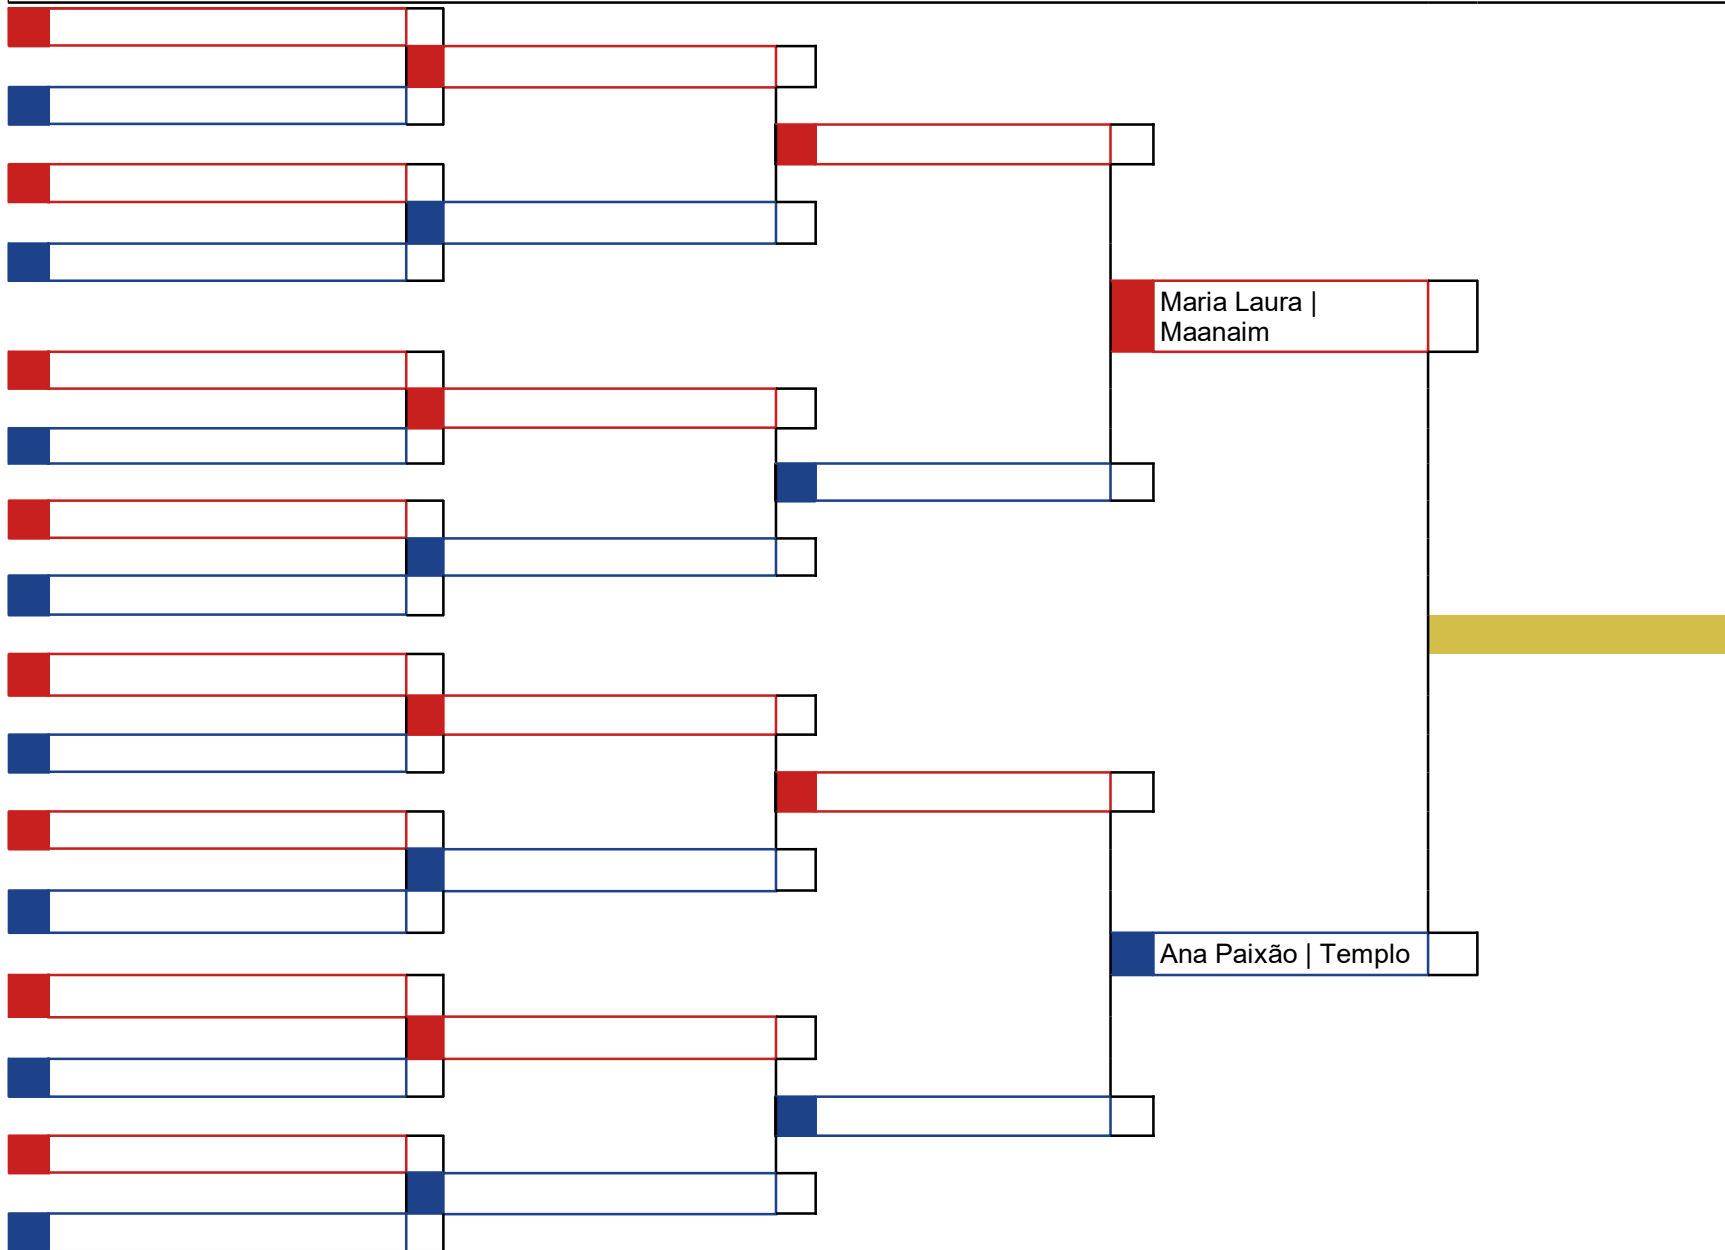

Hora	Koto	Atletas
		2

Cod.: 61 - Kumite - 12 / 13 anos (-45 KG) até 3º Kyu

Classificação
1º
2º
3º
3º

_____
Chefe de Quadra