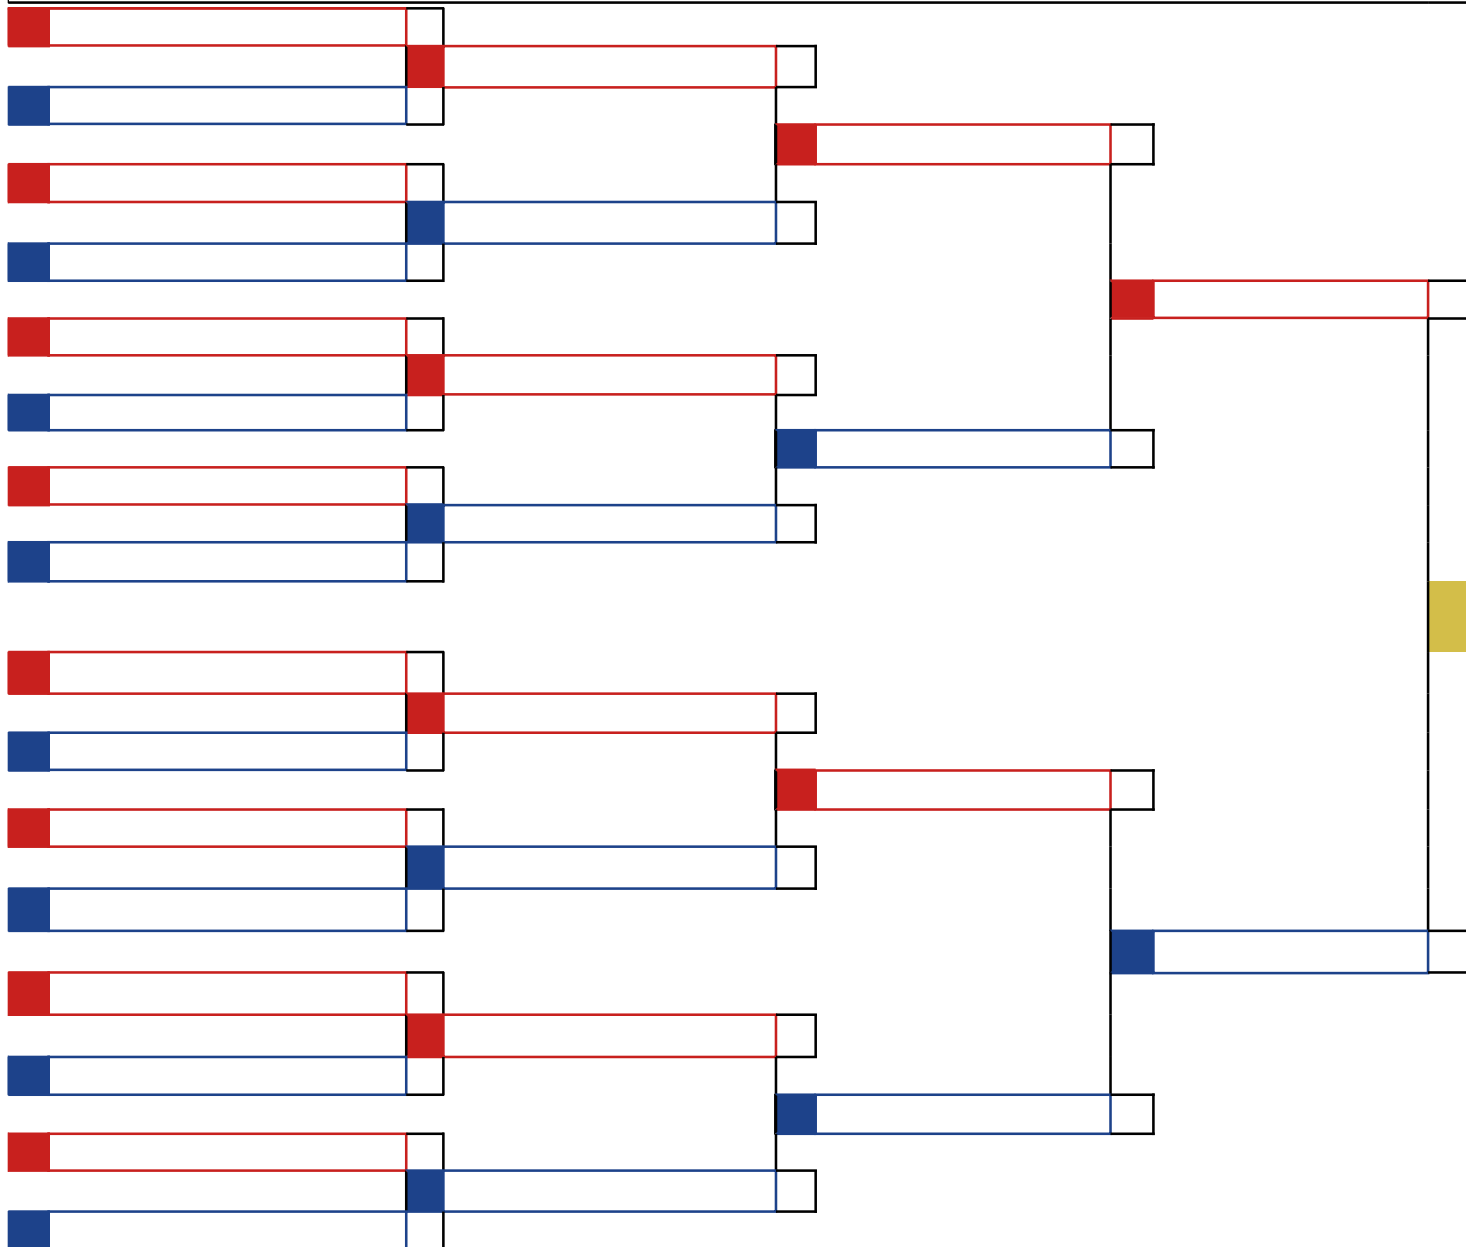

Hora	Koto	Atletas
		1

Cod.: 26 - Kata - 12 / 13 anos 2º Kyu e acima

Melina Diniz |
KAESC

Classificação
1º Melina Diniz | KAESC
2º
3º
3º

_____
Chefe de Quadra