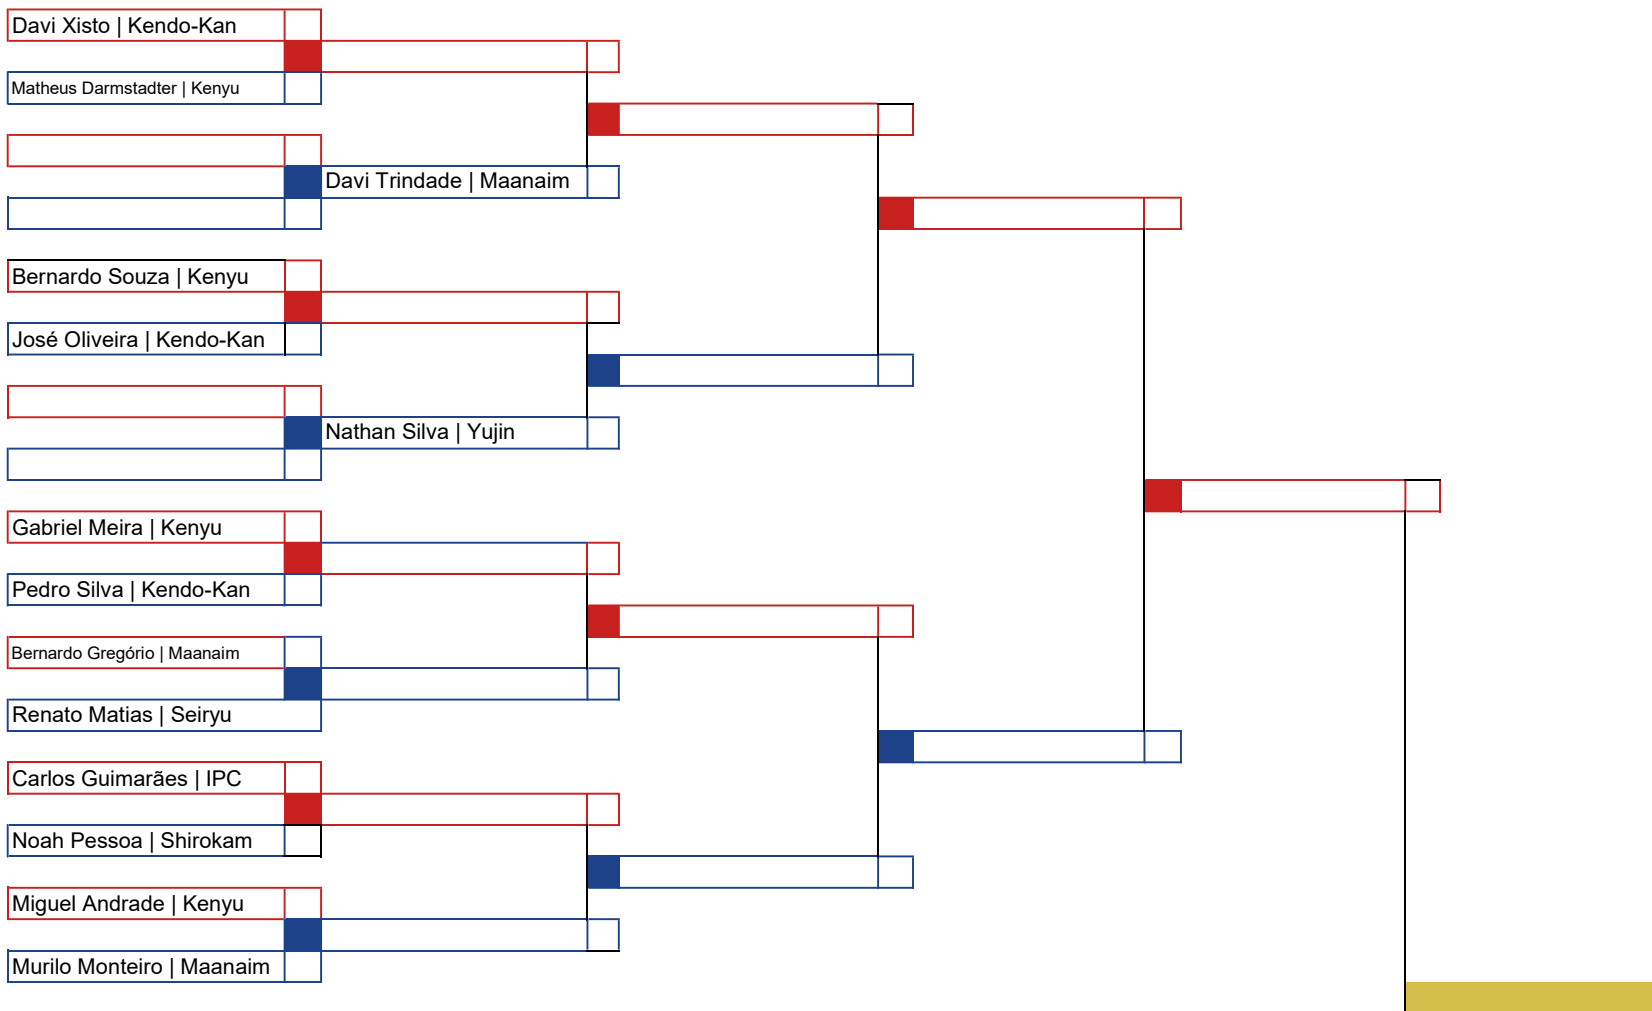

Hora	Koto	Atletas
		30