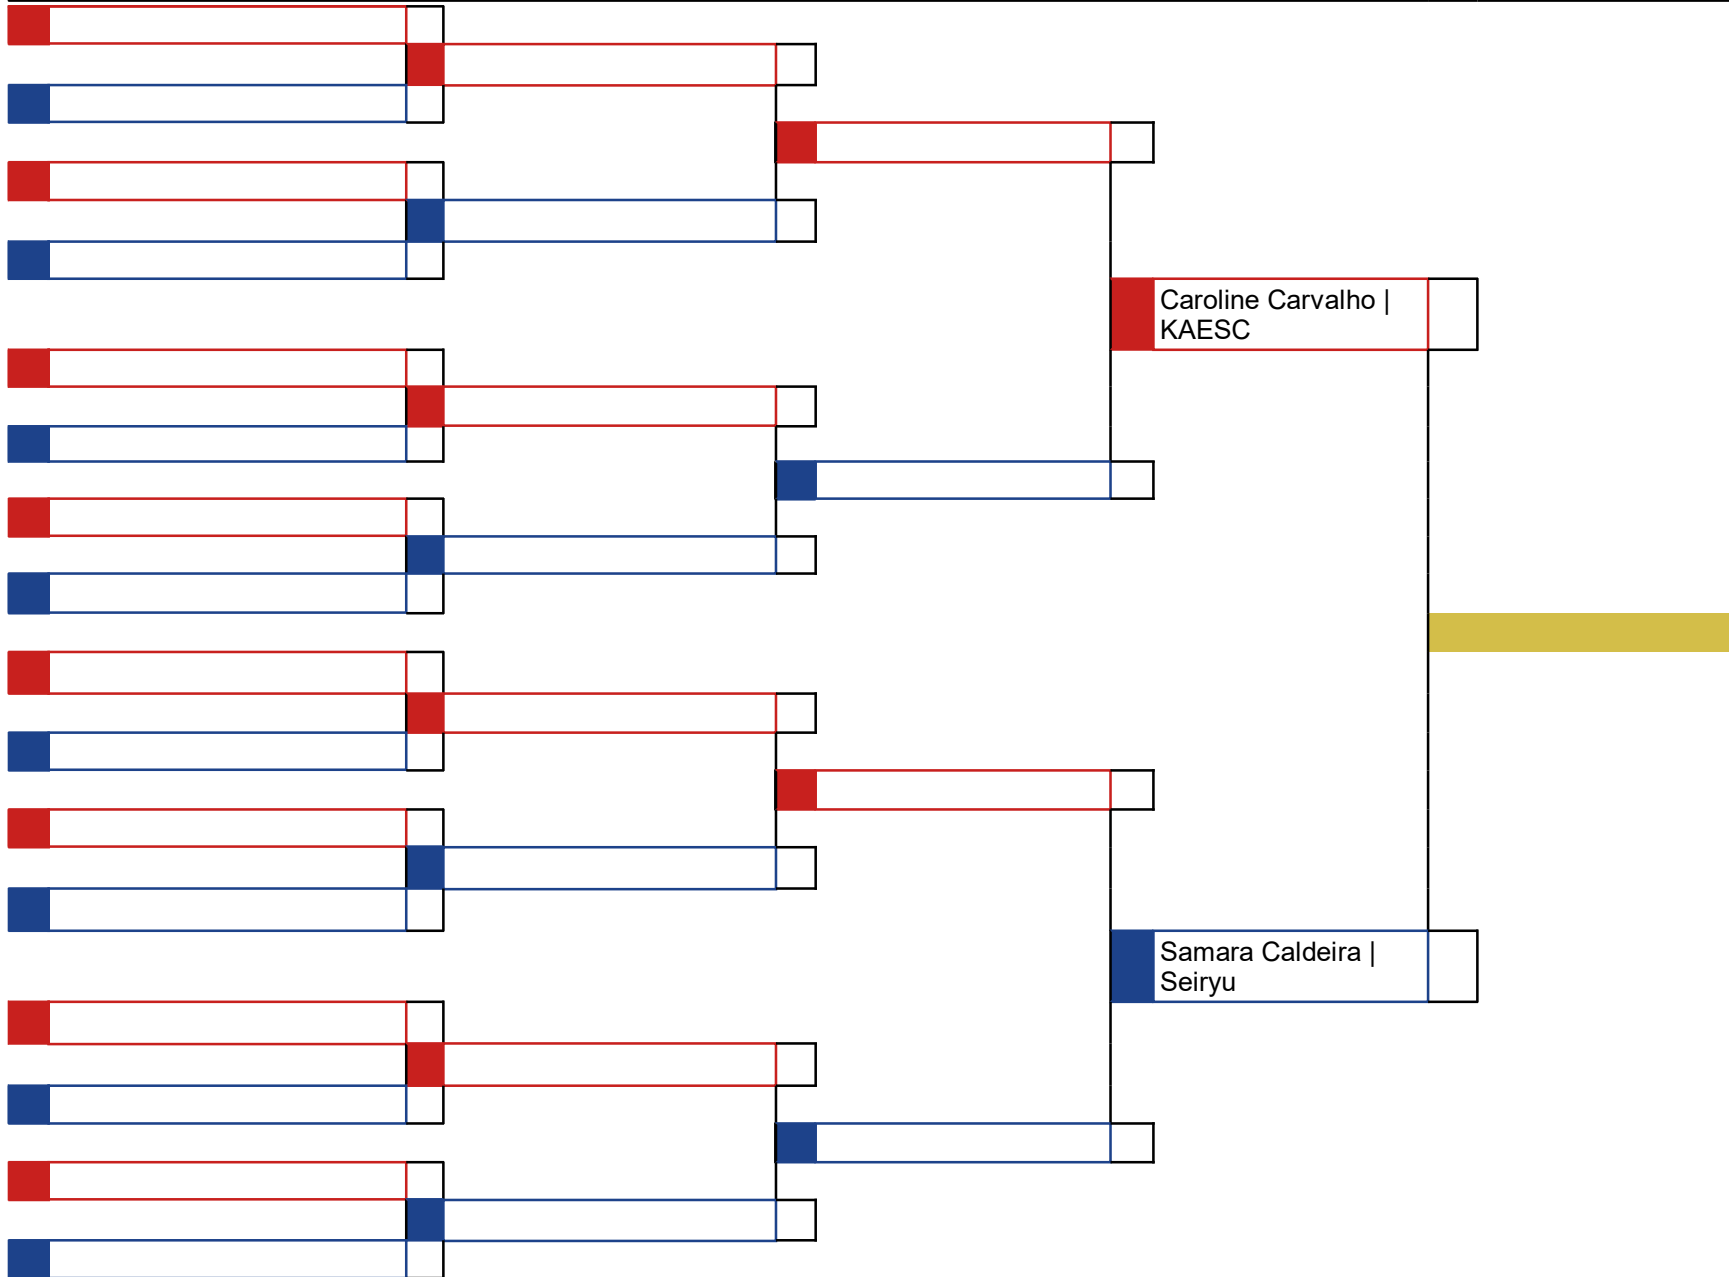

Hora	Koto	Atletas
26/05/2024		2

Cod.: 78 - Kumite - Senior(18 / 35) -65KG 2º Kyu e acima

Classificação
1º
2º
3º
3º

_____
Chefe de Quadra