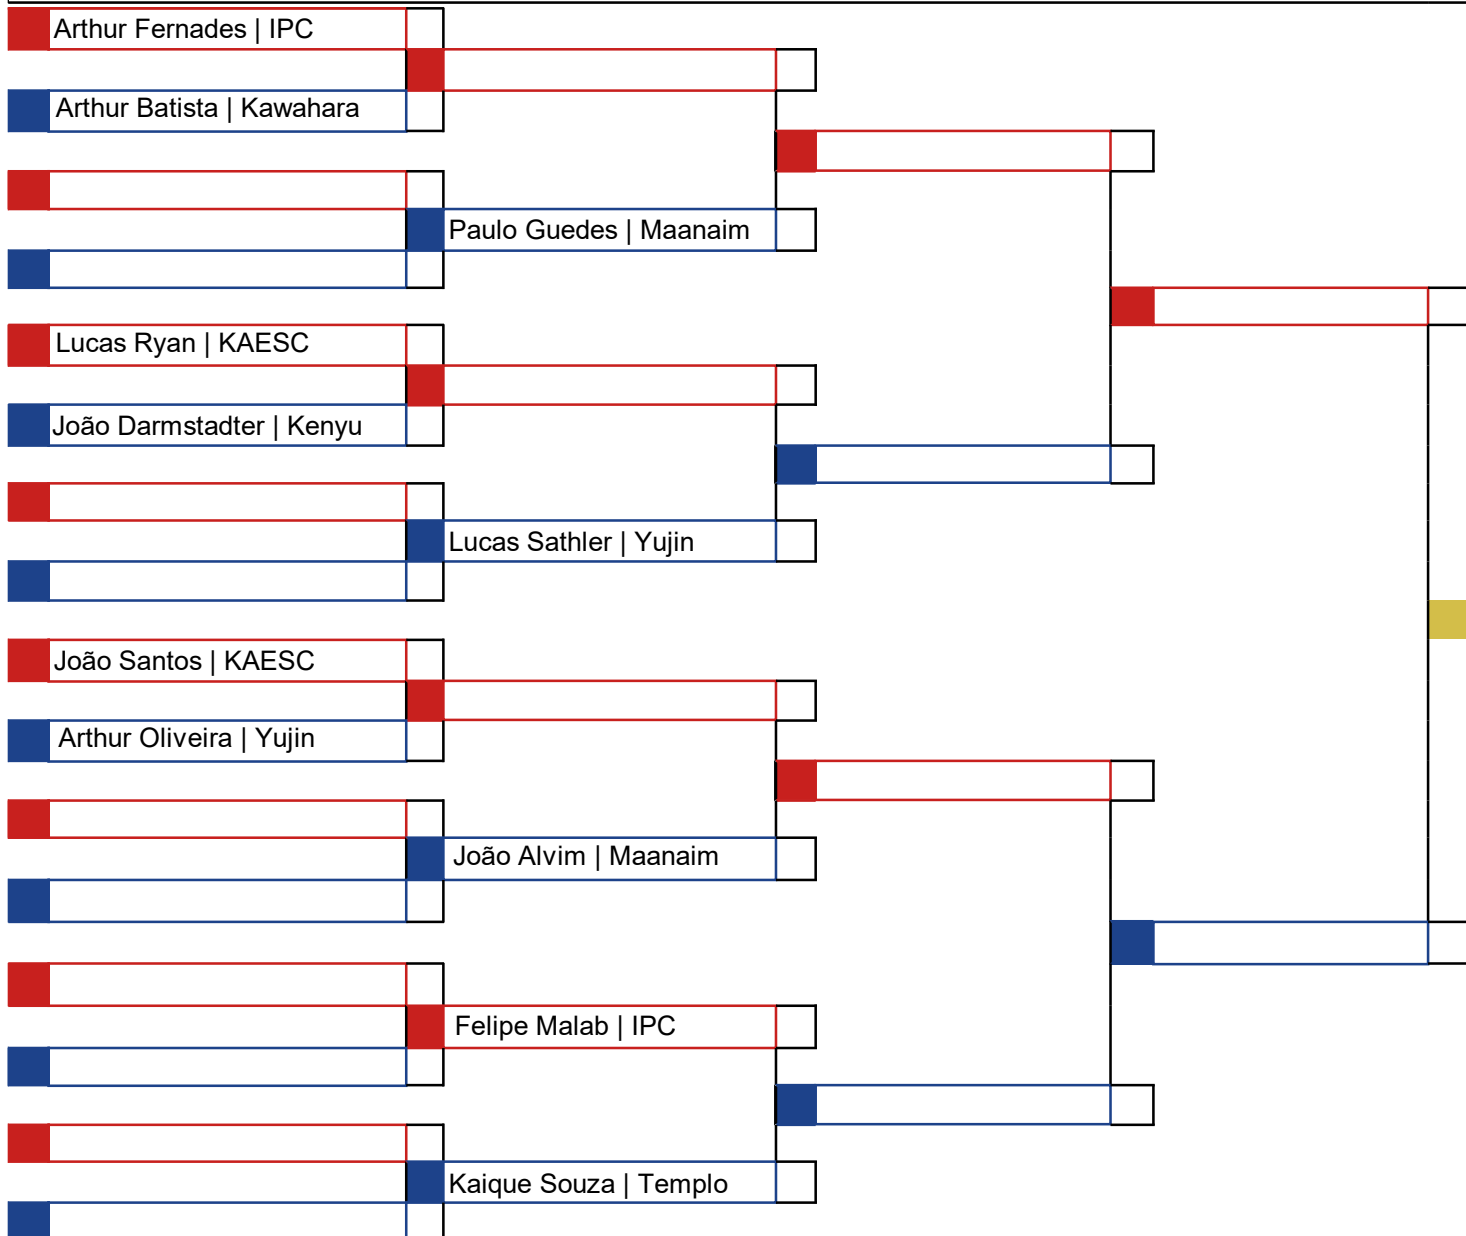

Hora	Koto	Atletas
		11

Cod.: 37 - Kumite - 12 / 13 anos (+45 KG) até 3º Kyu

Classificação
1º
2º
3º
3º

_____
Chefe de Quadra