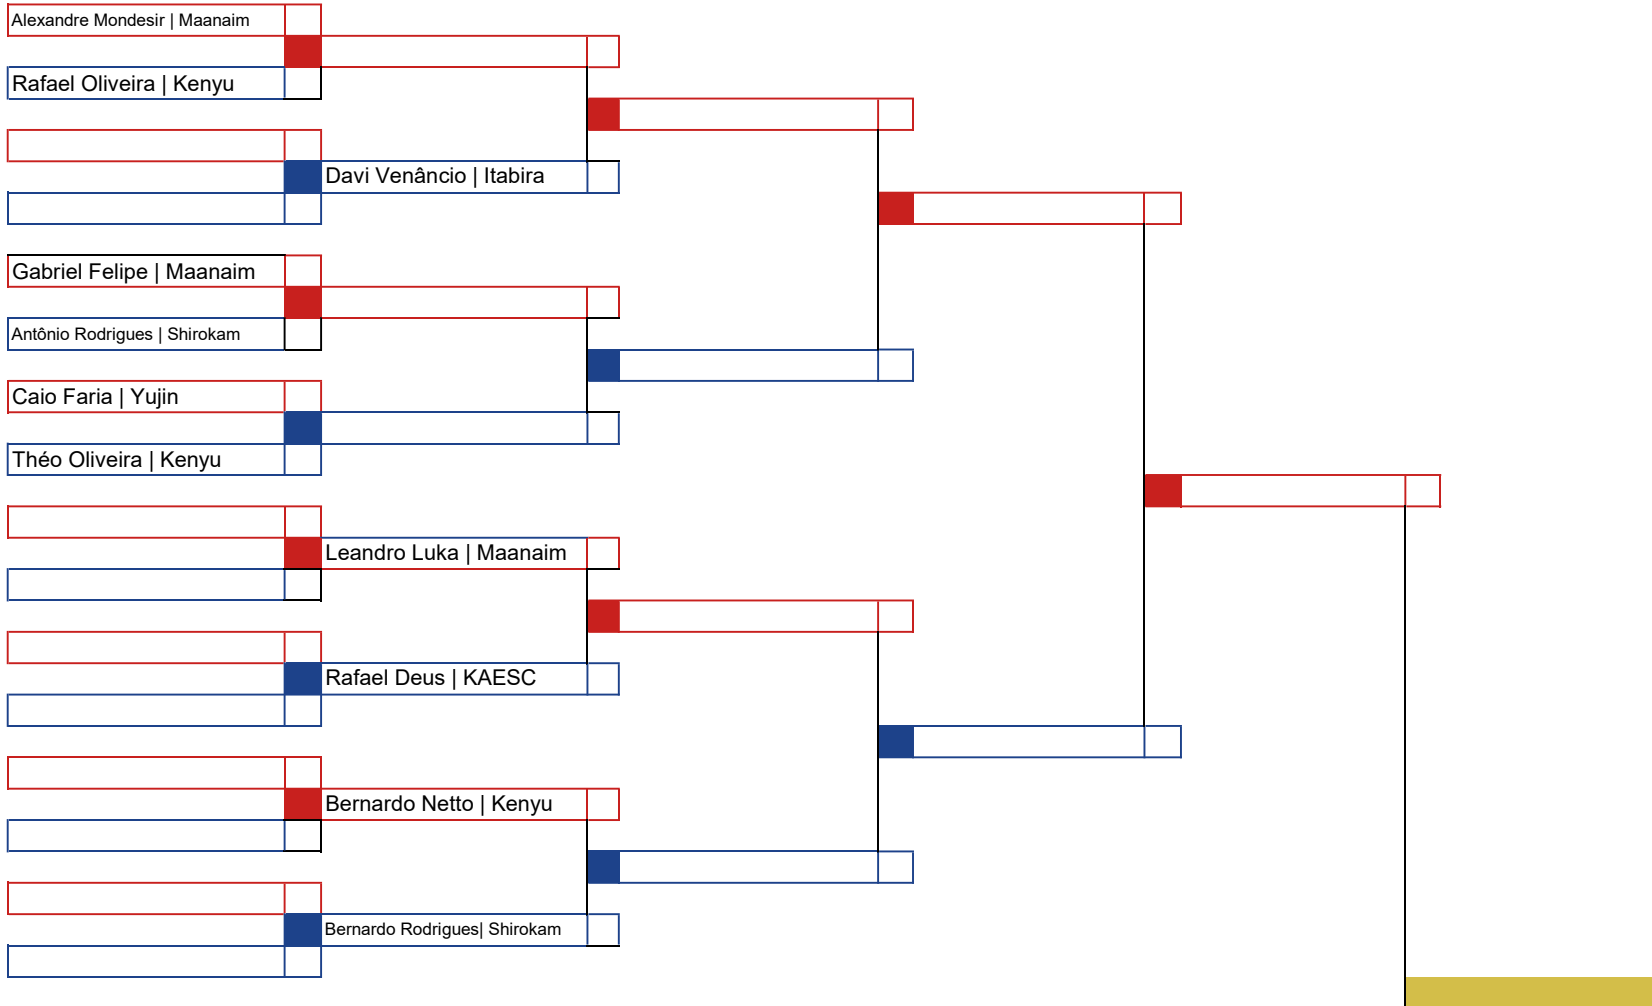

Hora	Koto	Atletas
		18