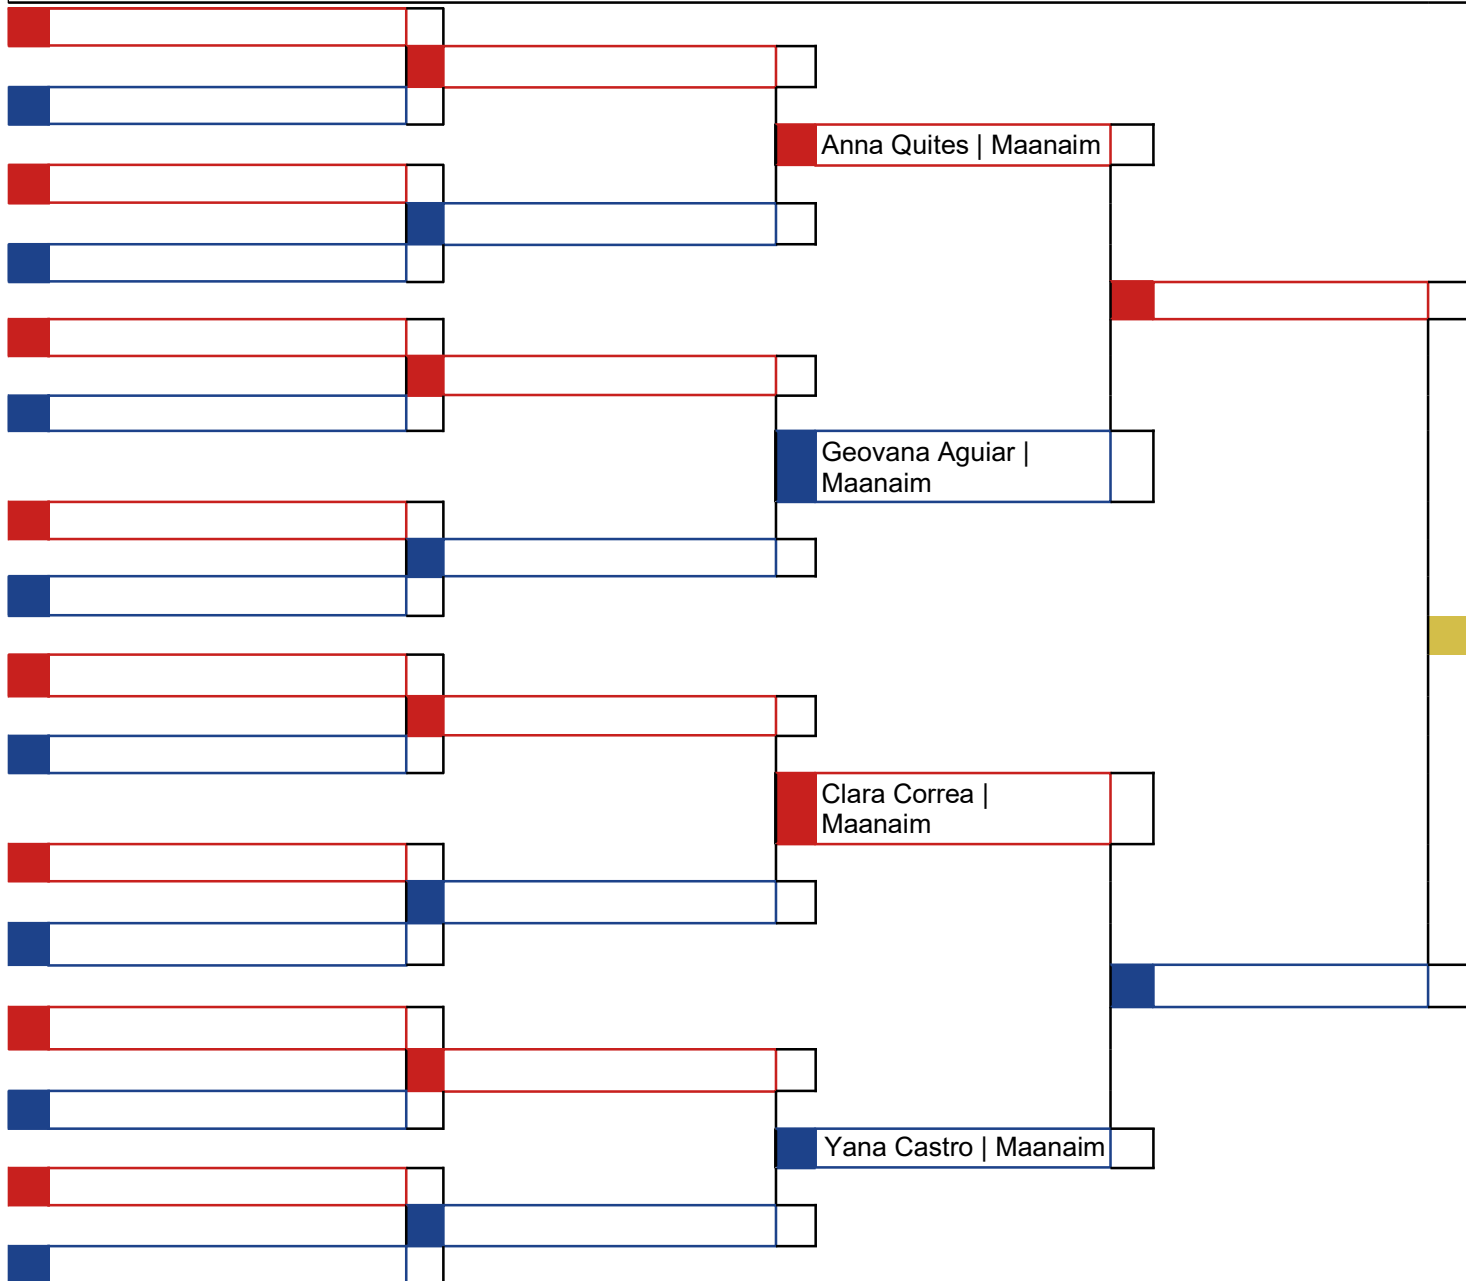

Clebio Domingos |  
Itabira

Floriano Silva | IPC

Breno Miyazaki |  
Shibukan

Classificação
1º
2º
3º
3º

\_\_\_\_\_  
Chefe de Quadra

Hora	Koto	Atletas
		4

**Cod.: 56 - Kumite - até 5 anos até 3º Kyu**

Classificação
1º
2º
3º
3º