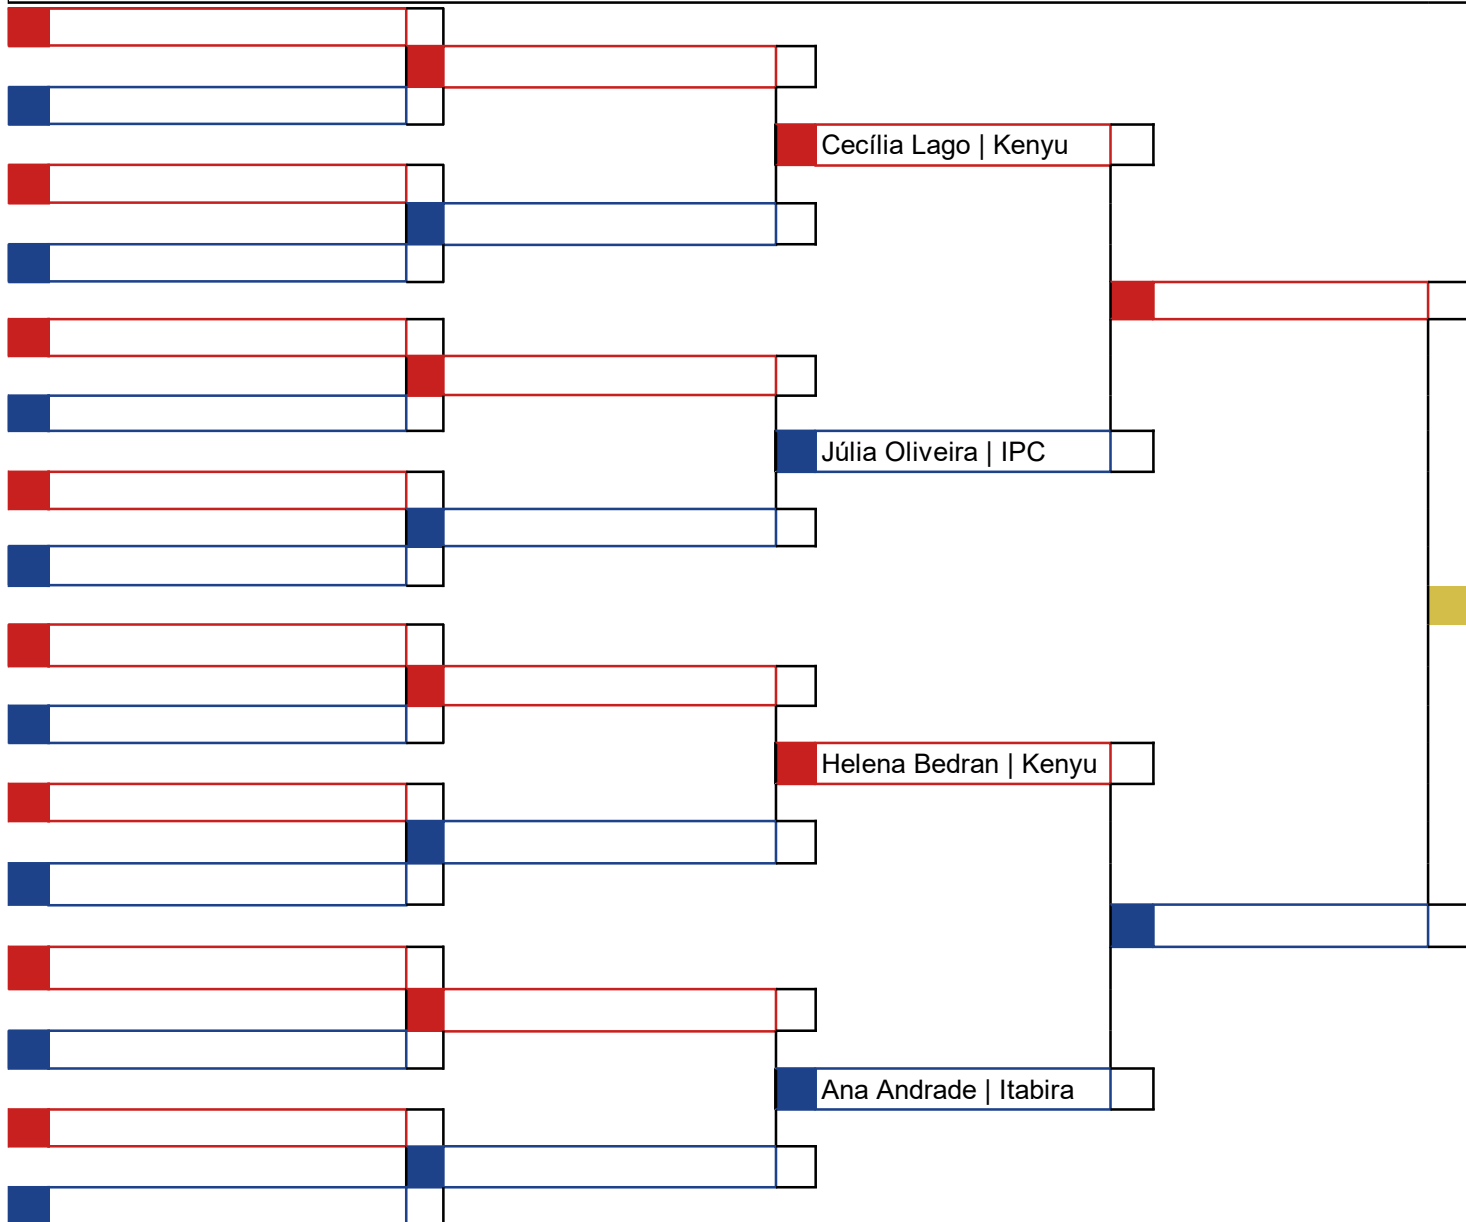

Chefe de Quadra

Hora	Koto	Atletas
		3

**Cod.: 57 - Kumite - 6 / 7 anos até 3º Kyu**

Classificação
1º
2º
3º
3º

Chefe de Quadra

Hora	Koto	Atletas
		4

**Cod.: 58 - Kumite - 8 / 9 anos até 3º Kyu**

Classificação
1º
2º
3º
3º