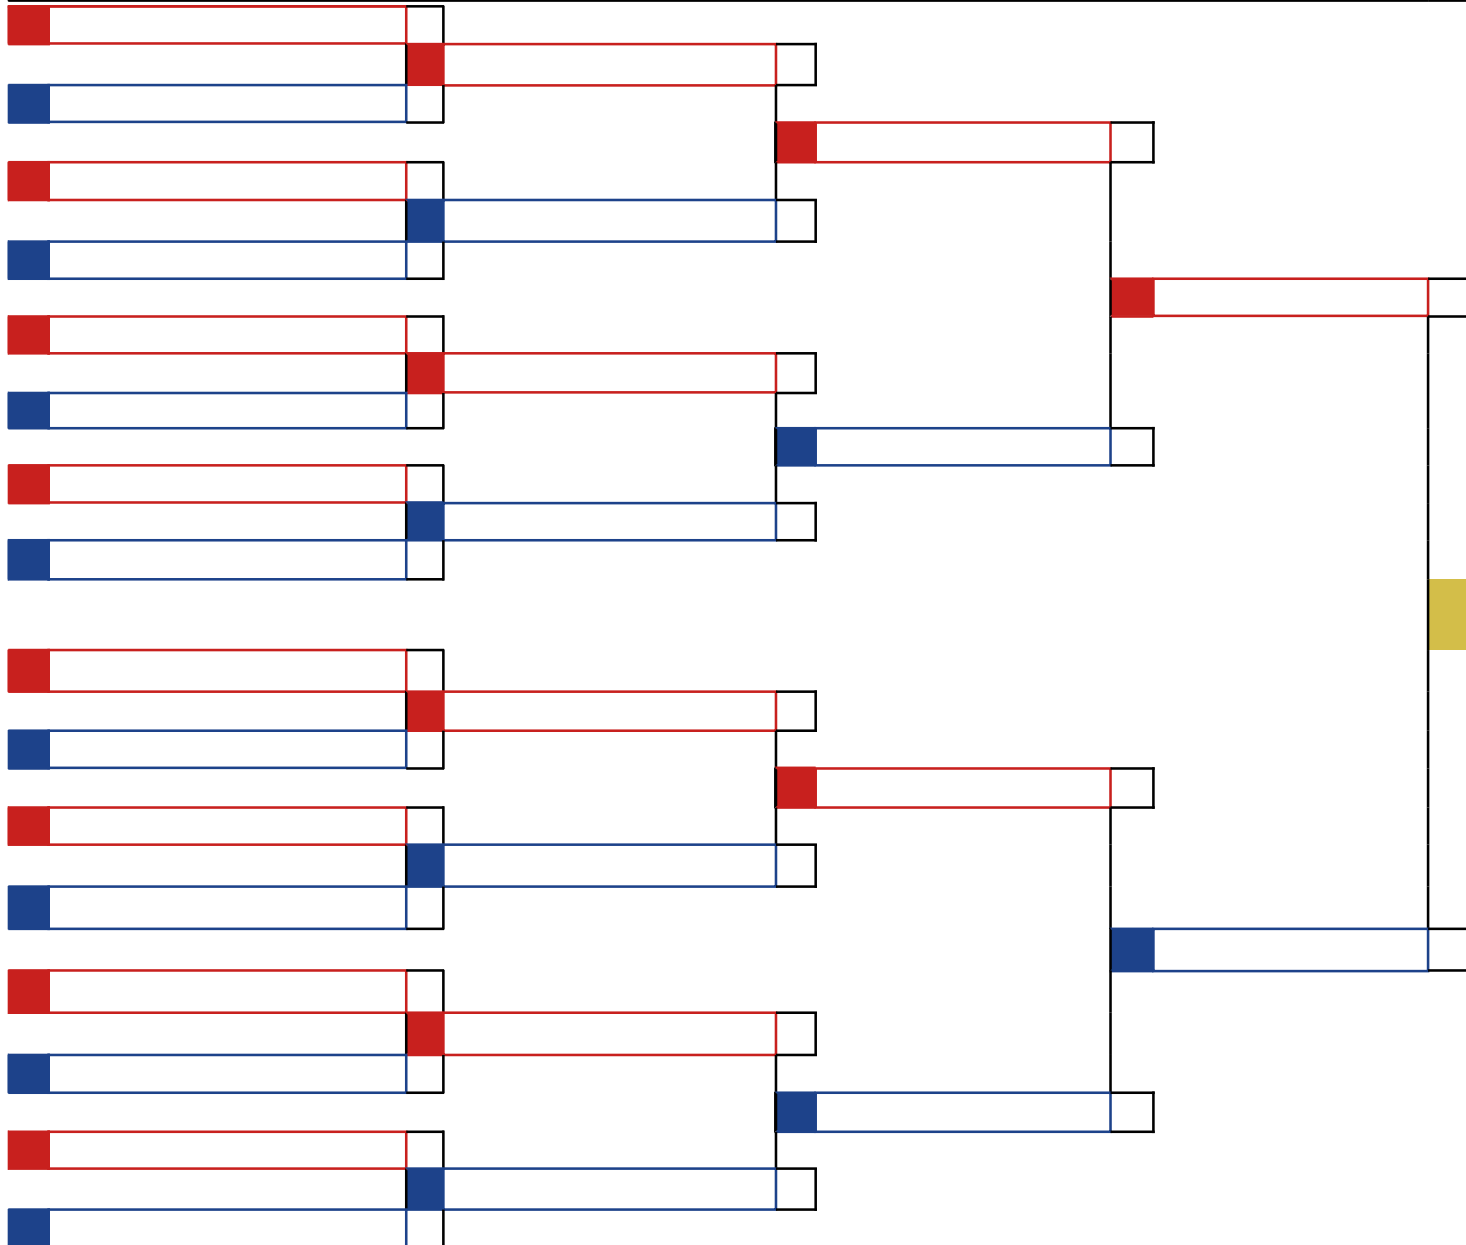

Hora	Koto	Atletas
		1

**Cod.: 73 - Kumite - 12 / 13 anos (+45 KG) 2º Kyu e acima**

Melina Diniz |  
KAESC

Classificação
1º Melina Diniz   KAESC
2º
3º
3º

Chefe de Quadra

Evento: 1ª Copa de Taquaruçu de Minas de Karatê - Quadra Poliesportiva - Taquaruçu - MG	Hora	Koto	Atletas
Cod.: 74 - Kumite - Cadete 14/15 anos -50KG 2º Kyu e acima	26/05/2024		1