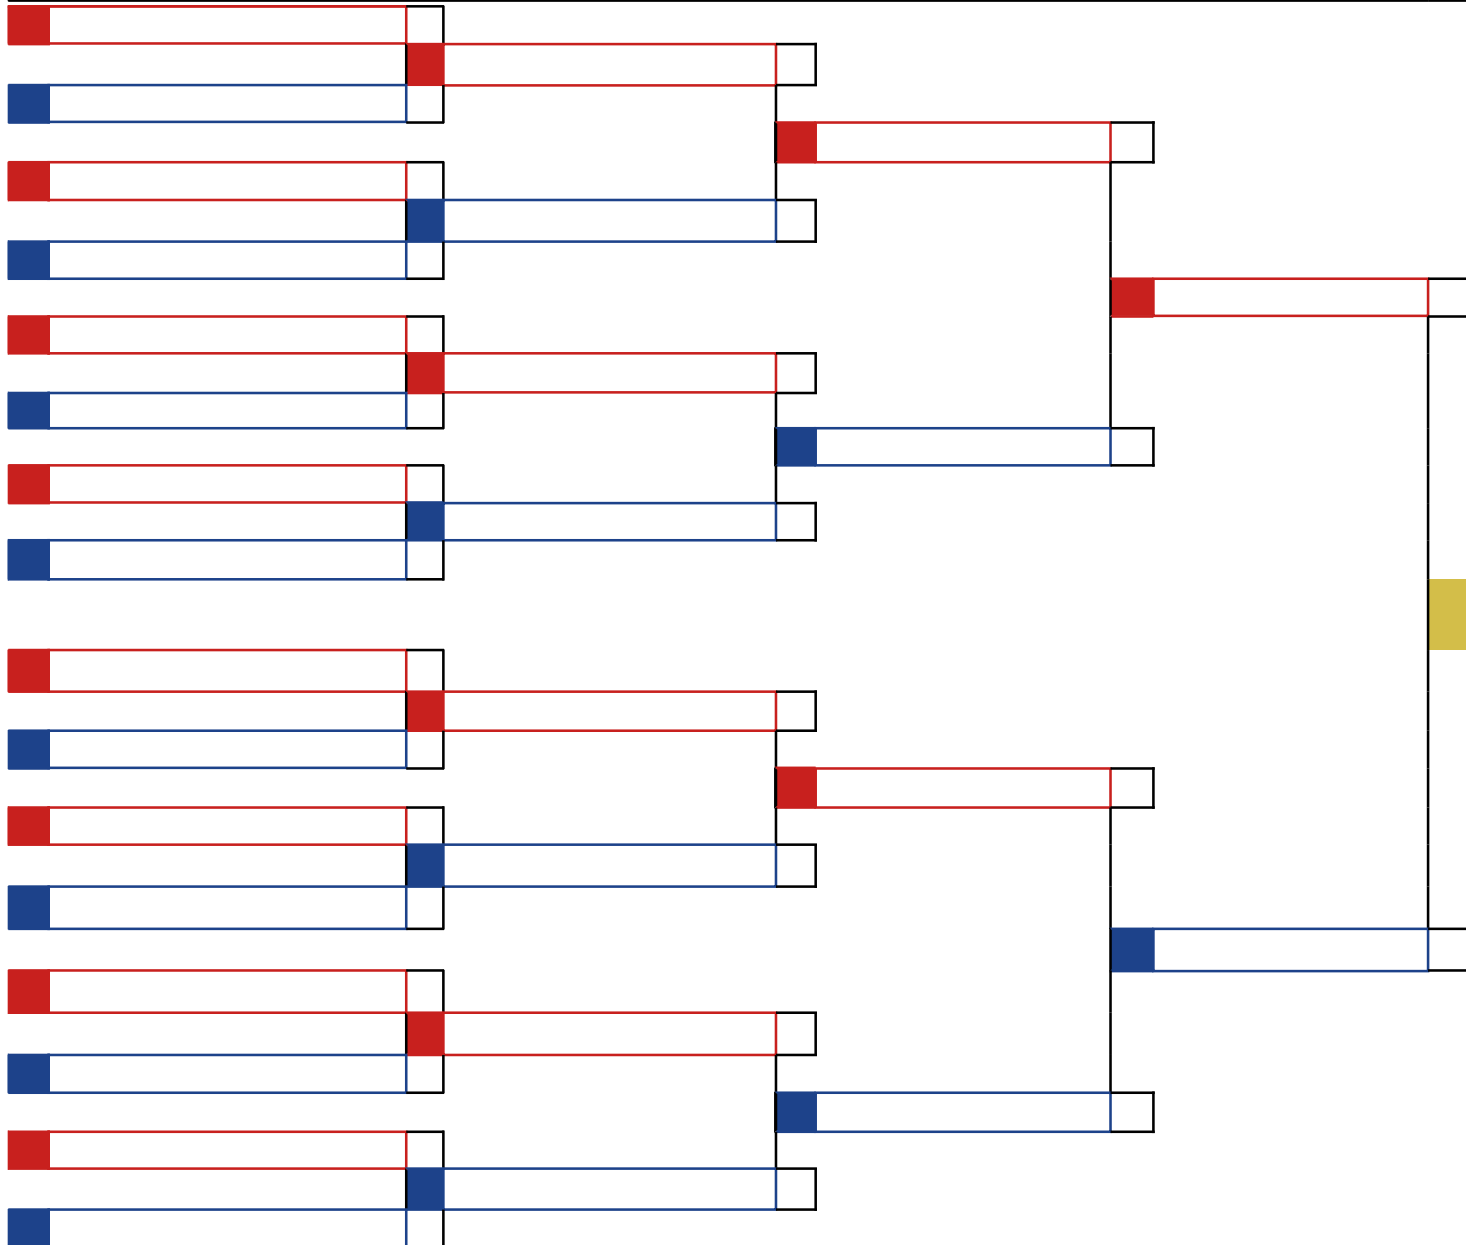

Classificação
1º
2º
3º
3º

\_\_\_\_\_  
Chefe de Quadra

Hora	Koto	Atletas
		10

Classificação
1º
2º
3º
3º

\_\_\_\_\_  
Chefe de Quadra

Hora	Koto	Atletas
		1

Guilherme Sá |  
Itabira

Classificação
1º Guilherme Sá   Itabira
2º
3º
3º