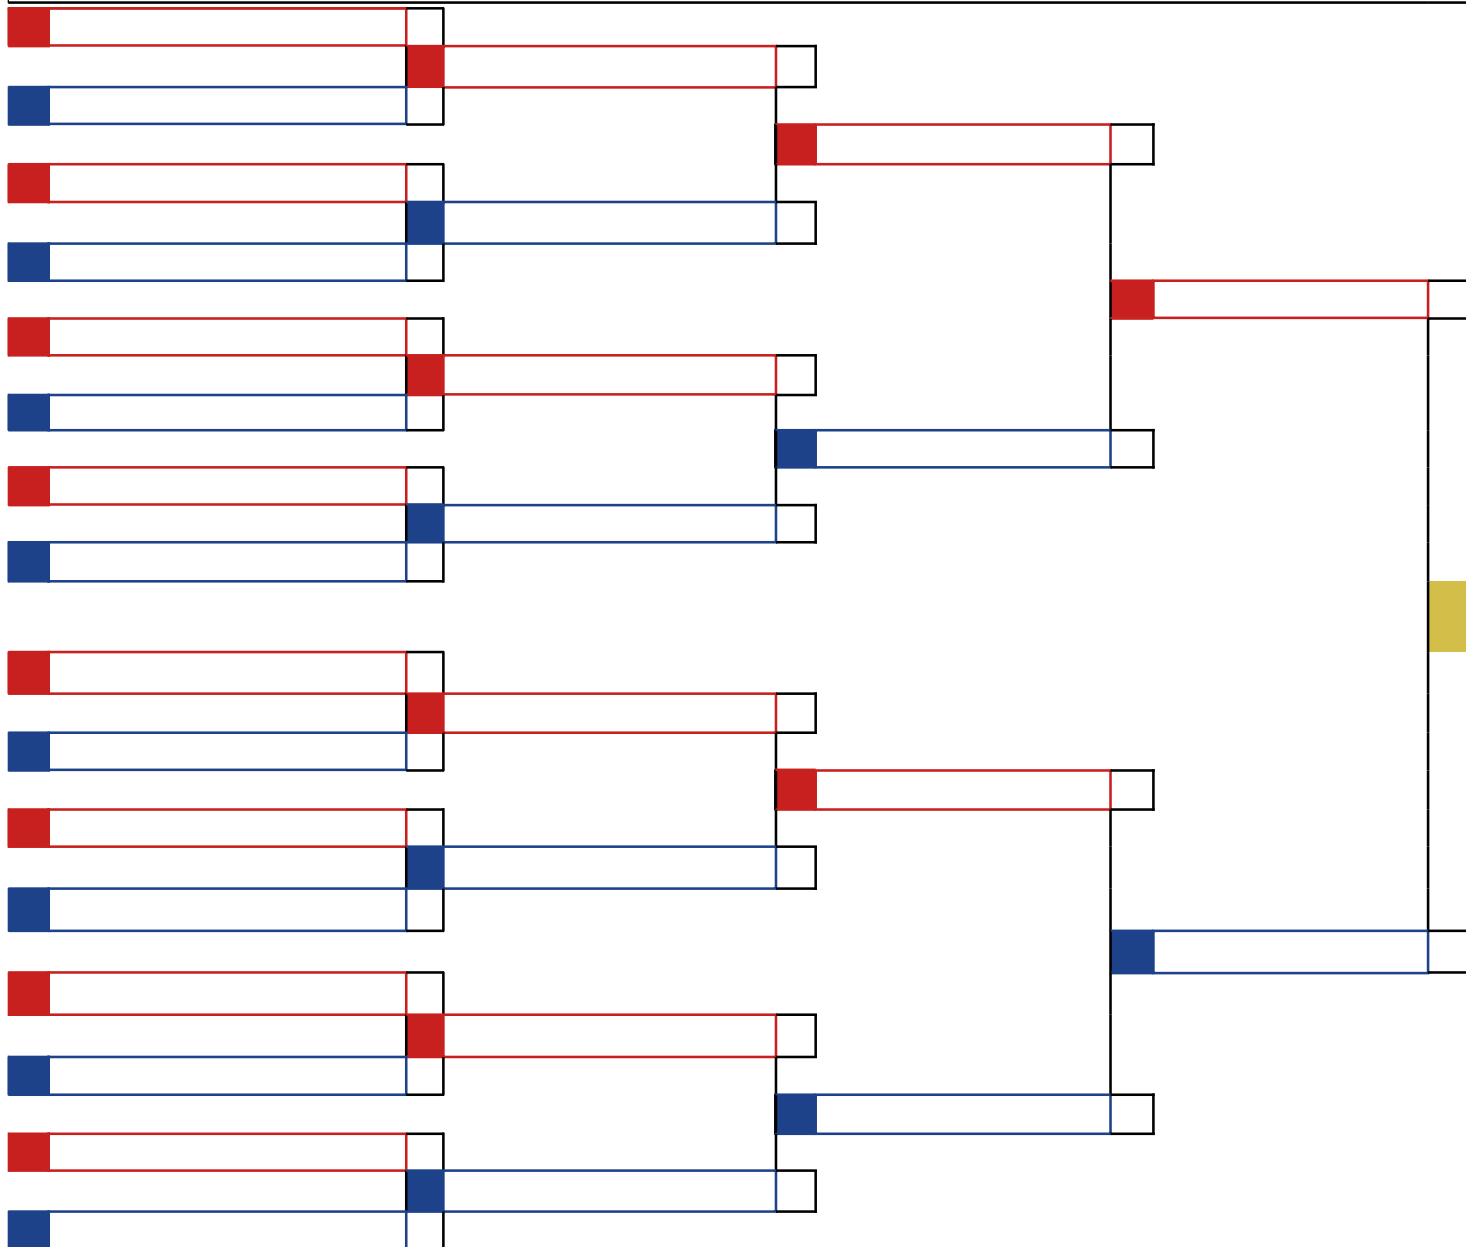

Hora	Koto	Atletas
26/05/2024		2

**Cod.: 78 - Kumite - Senior(18 / 35) -65KG 2º Kyu e acima**

Classificação
1º
2º
3º
3º

\_\_\_\_\_  
Chefe de Quadra

Hora	Koto	Atletas
		1

Leidiane Pessoa |  
Shirokam

Classificação
1º Leidiane Pessoa   Shirokam
2º
3º
3º