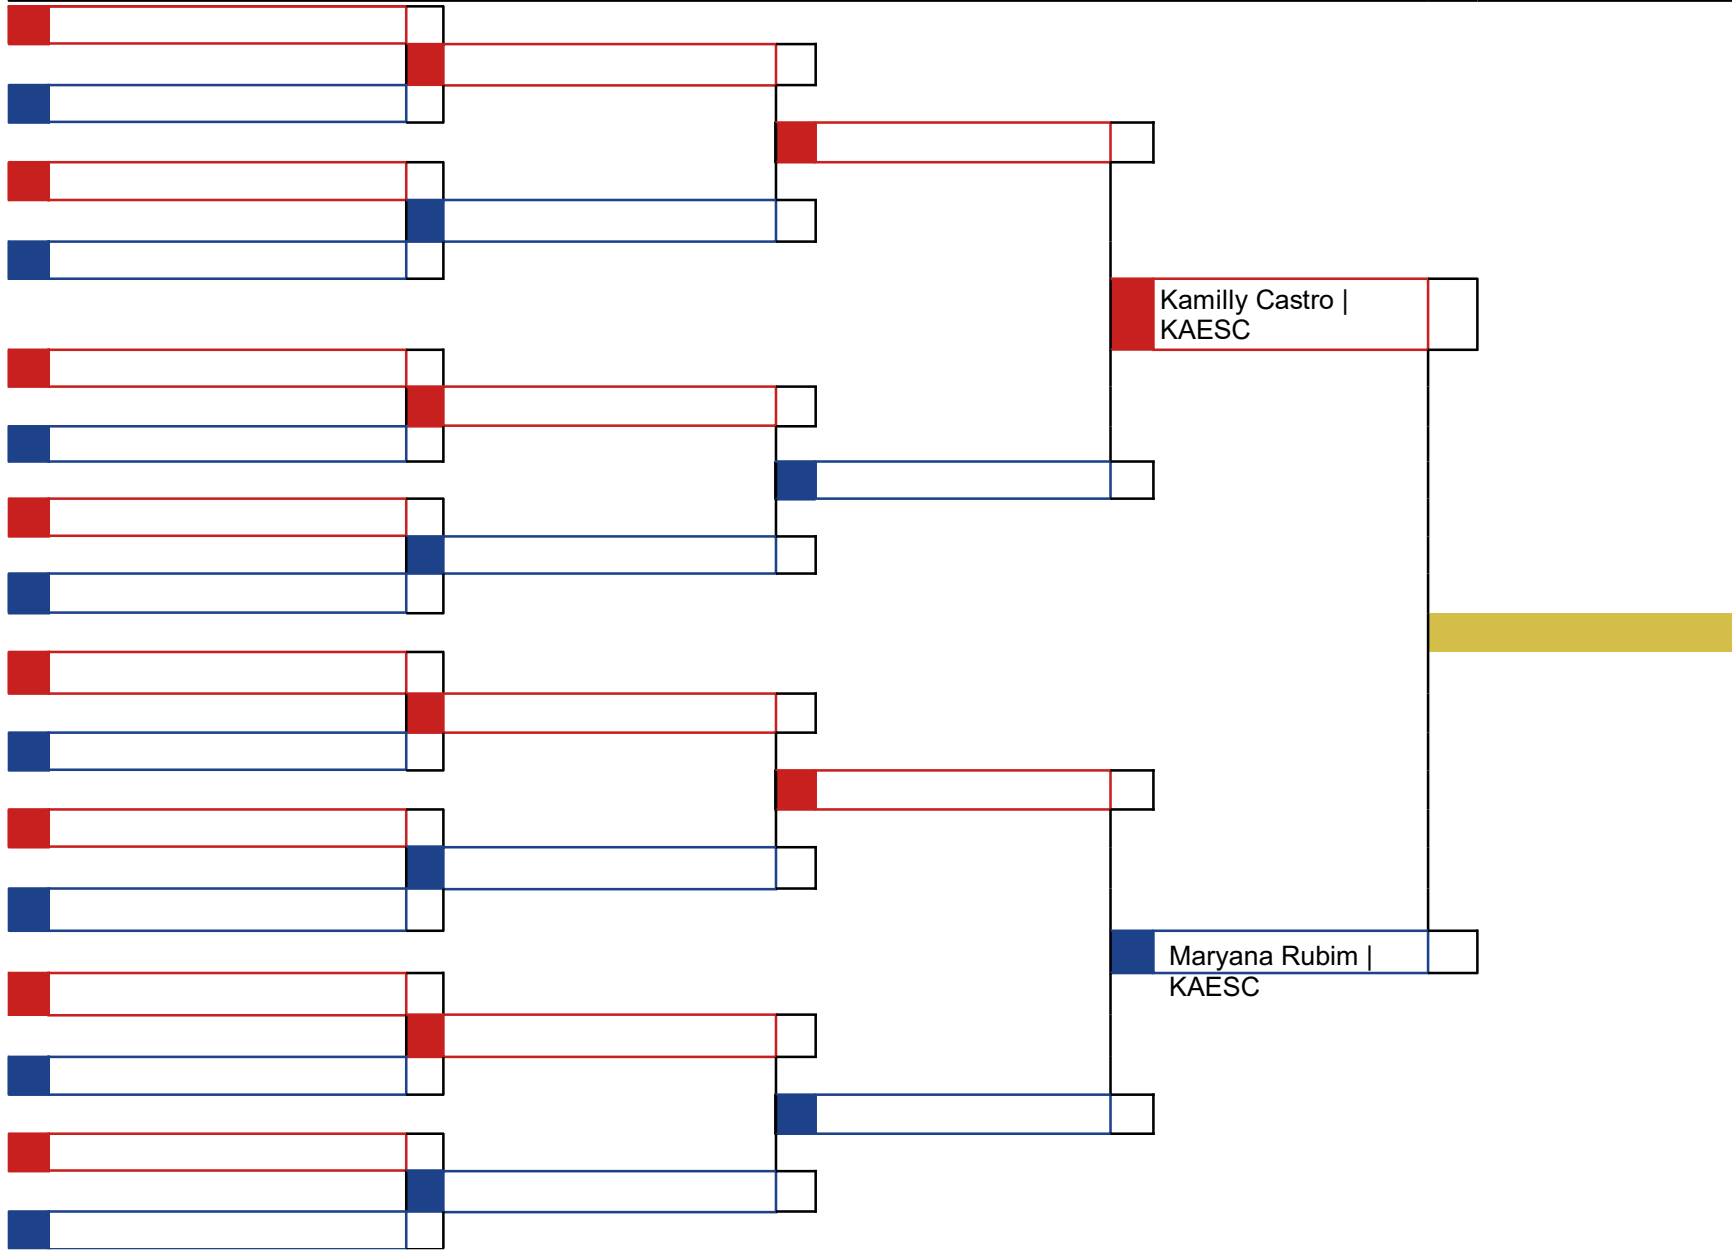

Hora	Koto	Atletas
26/05/2024		2

Cod.: 76 - Kumite - Junior(16 / 17) -60KG 2º Kyu e acima

Classificação
1º
2º
3º
3º

_____
Chefe de Quadra