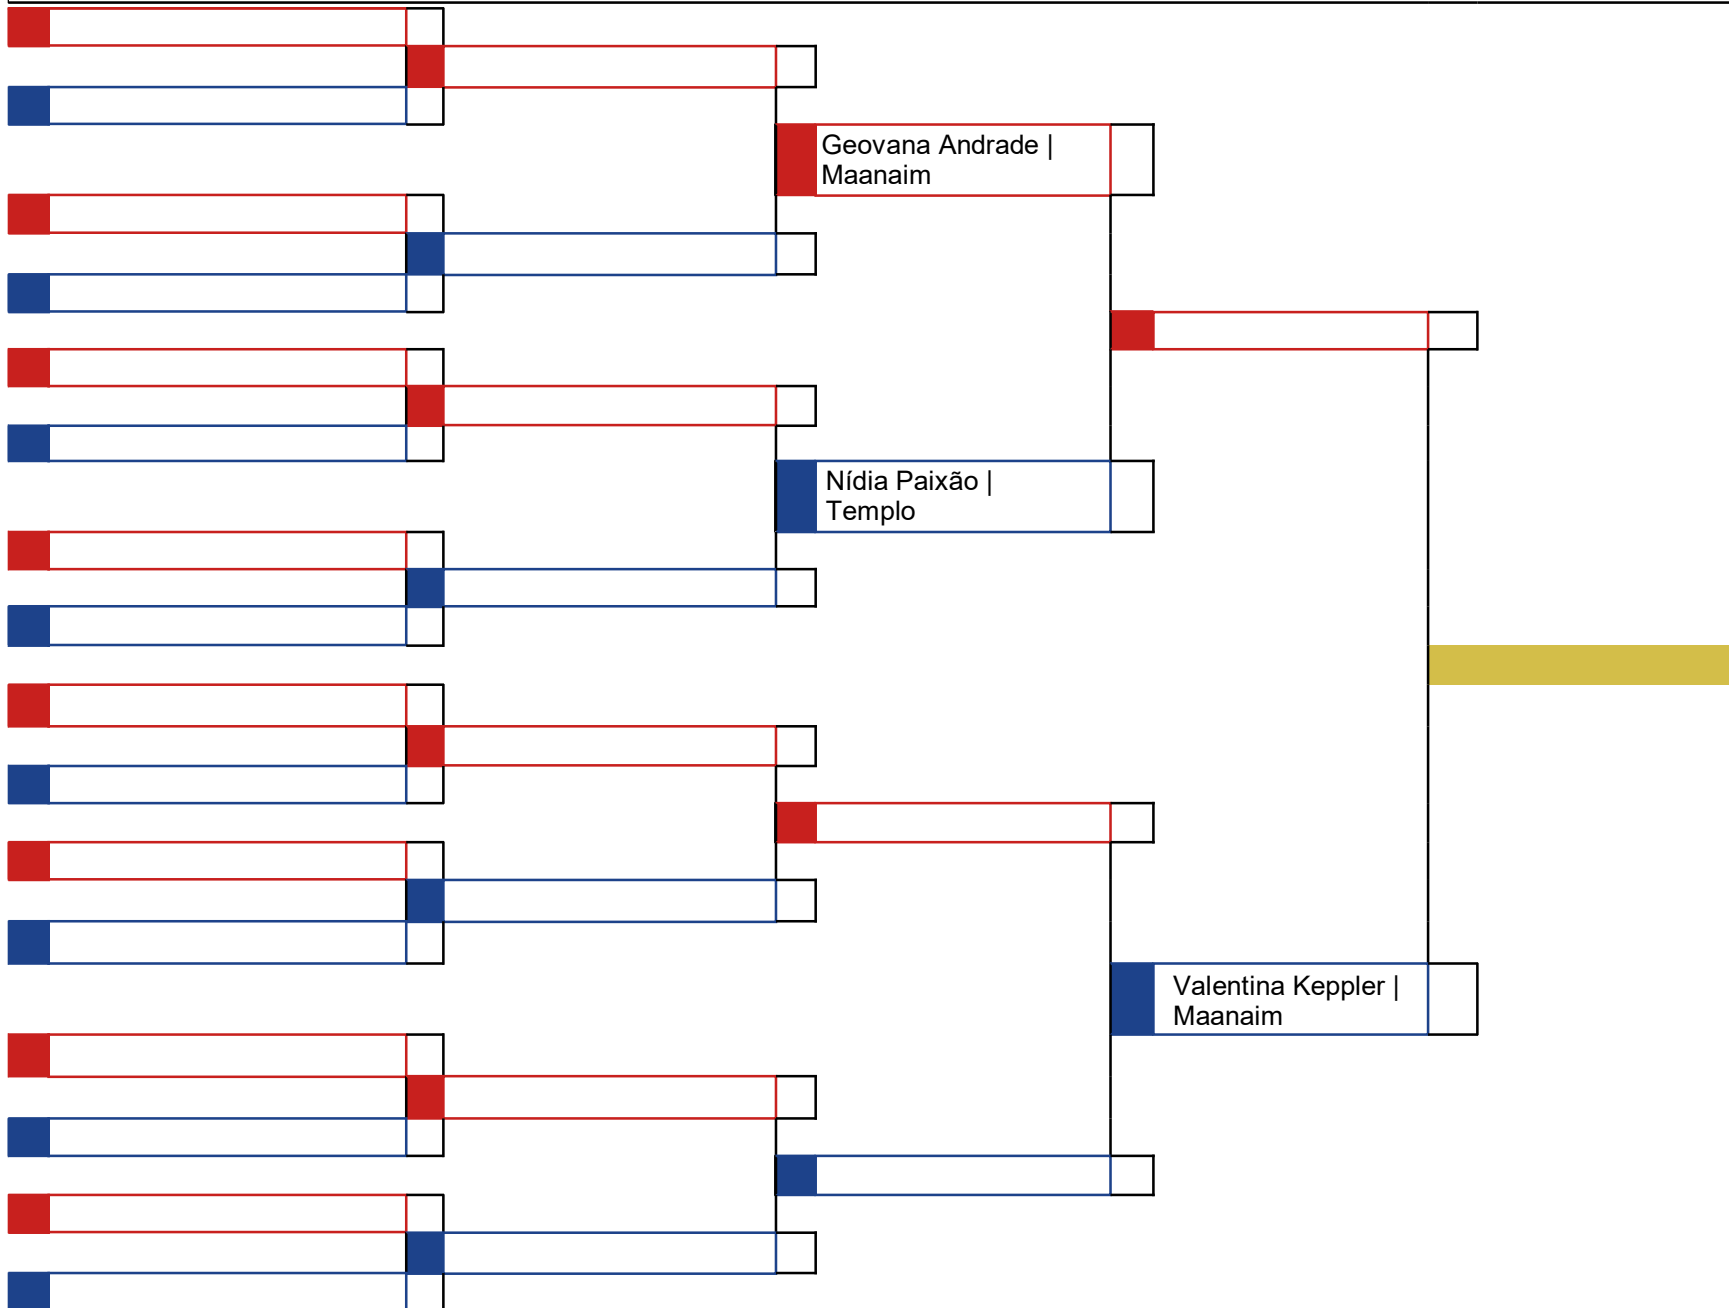

Hora	Koto	Atletas
		3

Cod.: 57 - Kumite - 6 / 7 anos até 3º Kyu

Classificação
1º
2º
3º
3º

Chefe de Quadra