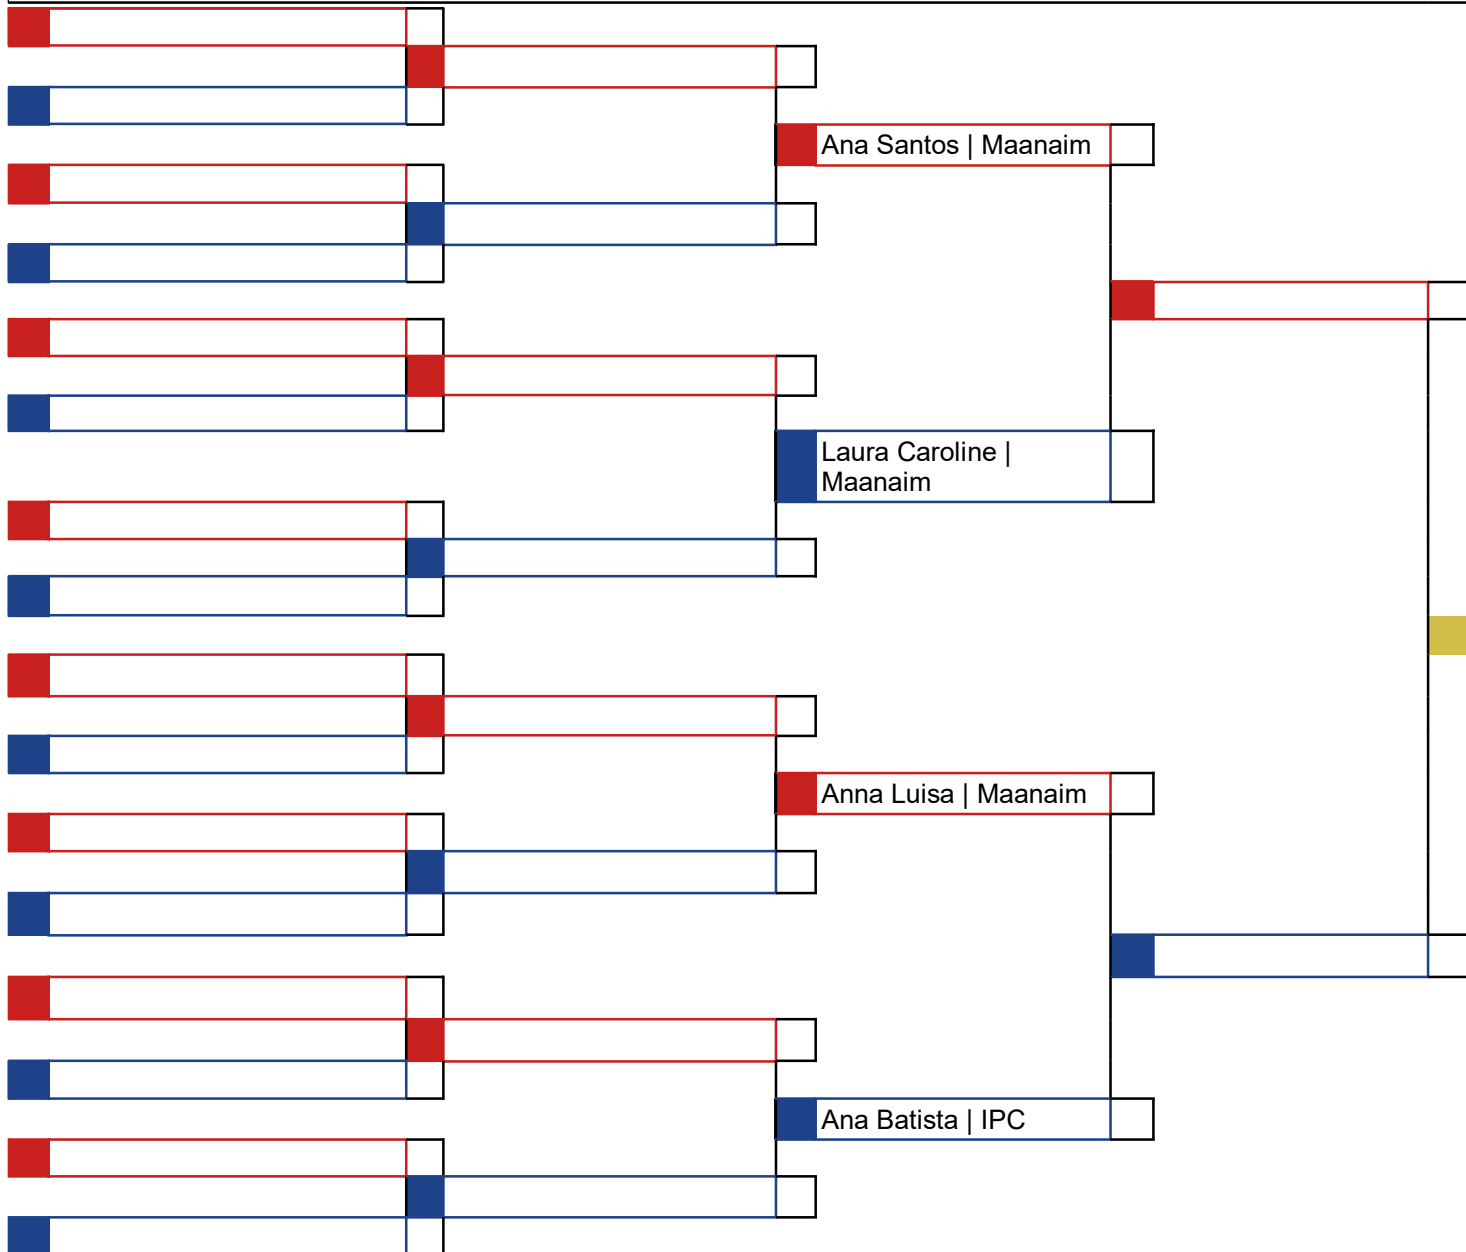

\_\_\_\_\_  
Chefe de Quadra

Hora	Koto	Atletas
		5

Classificação
1º
2º
3º
3º

\_\_\_\_\_  
Chefe de Quadra

Hora	Koto	Atletas
		4

**Cod.: 60 - Kumite - 10 / 11 anos (+40 KG) até 3º Kyu**

Classificação
1º
2º
3º
3º