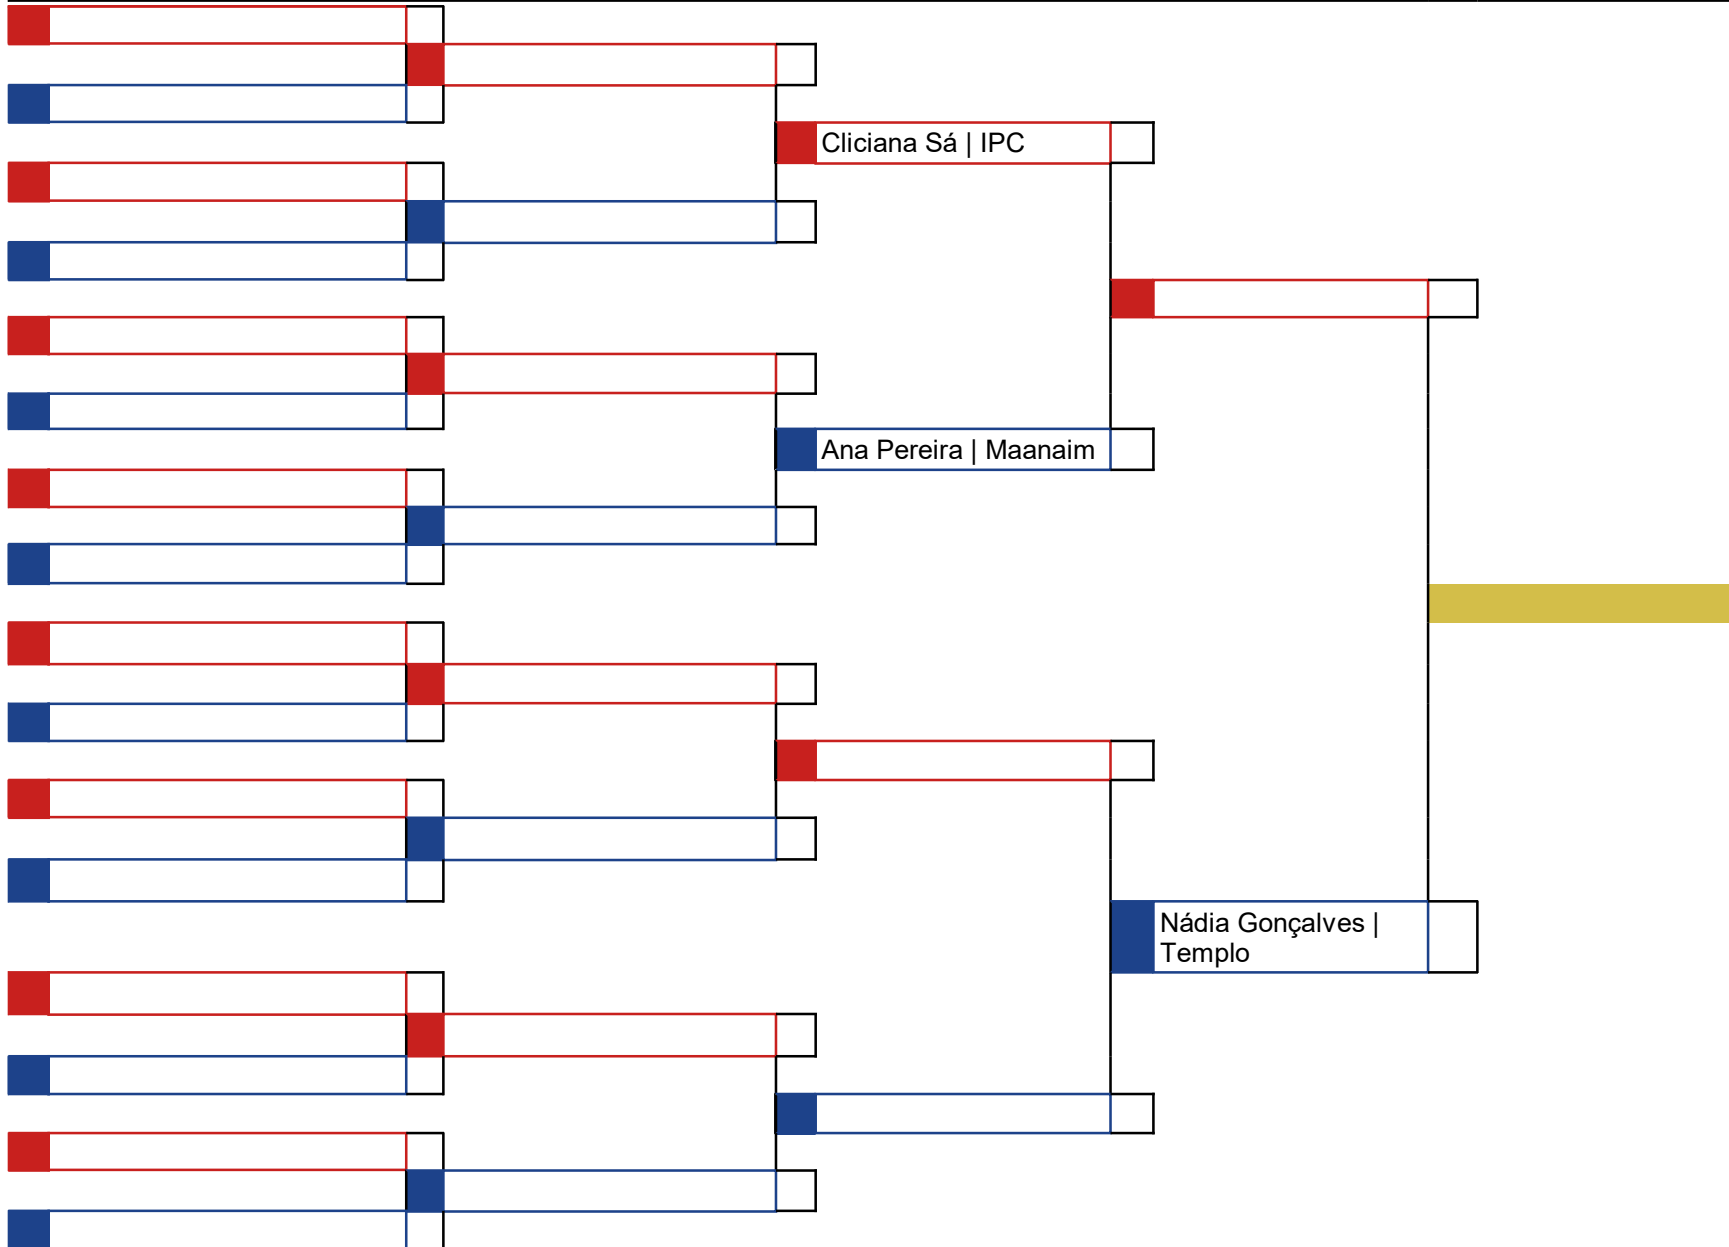

Hora	Koto	Atletas
		3

Classificação
1º
2º
3º
3º

_____
Chefe de Quadra