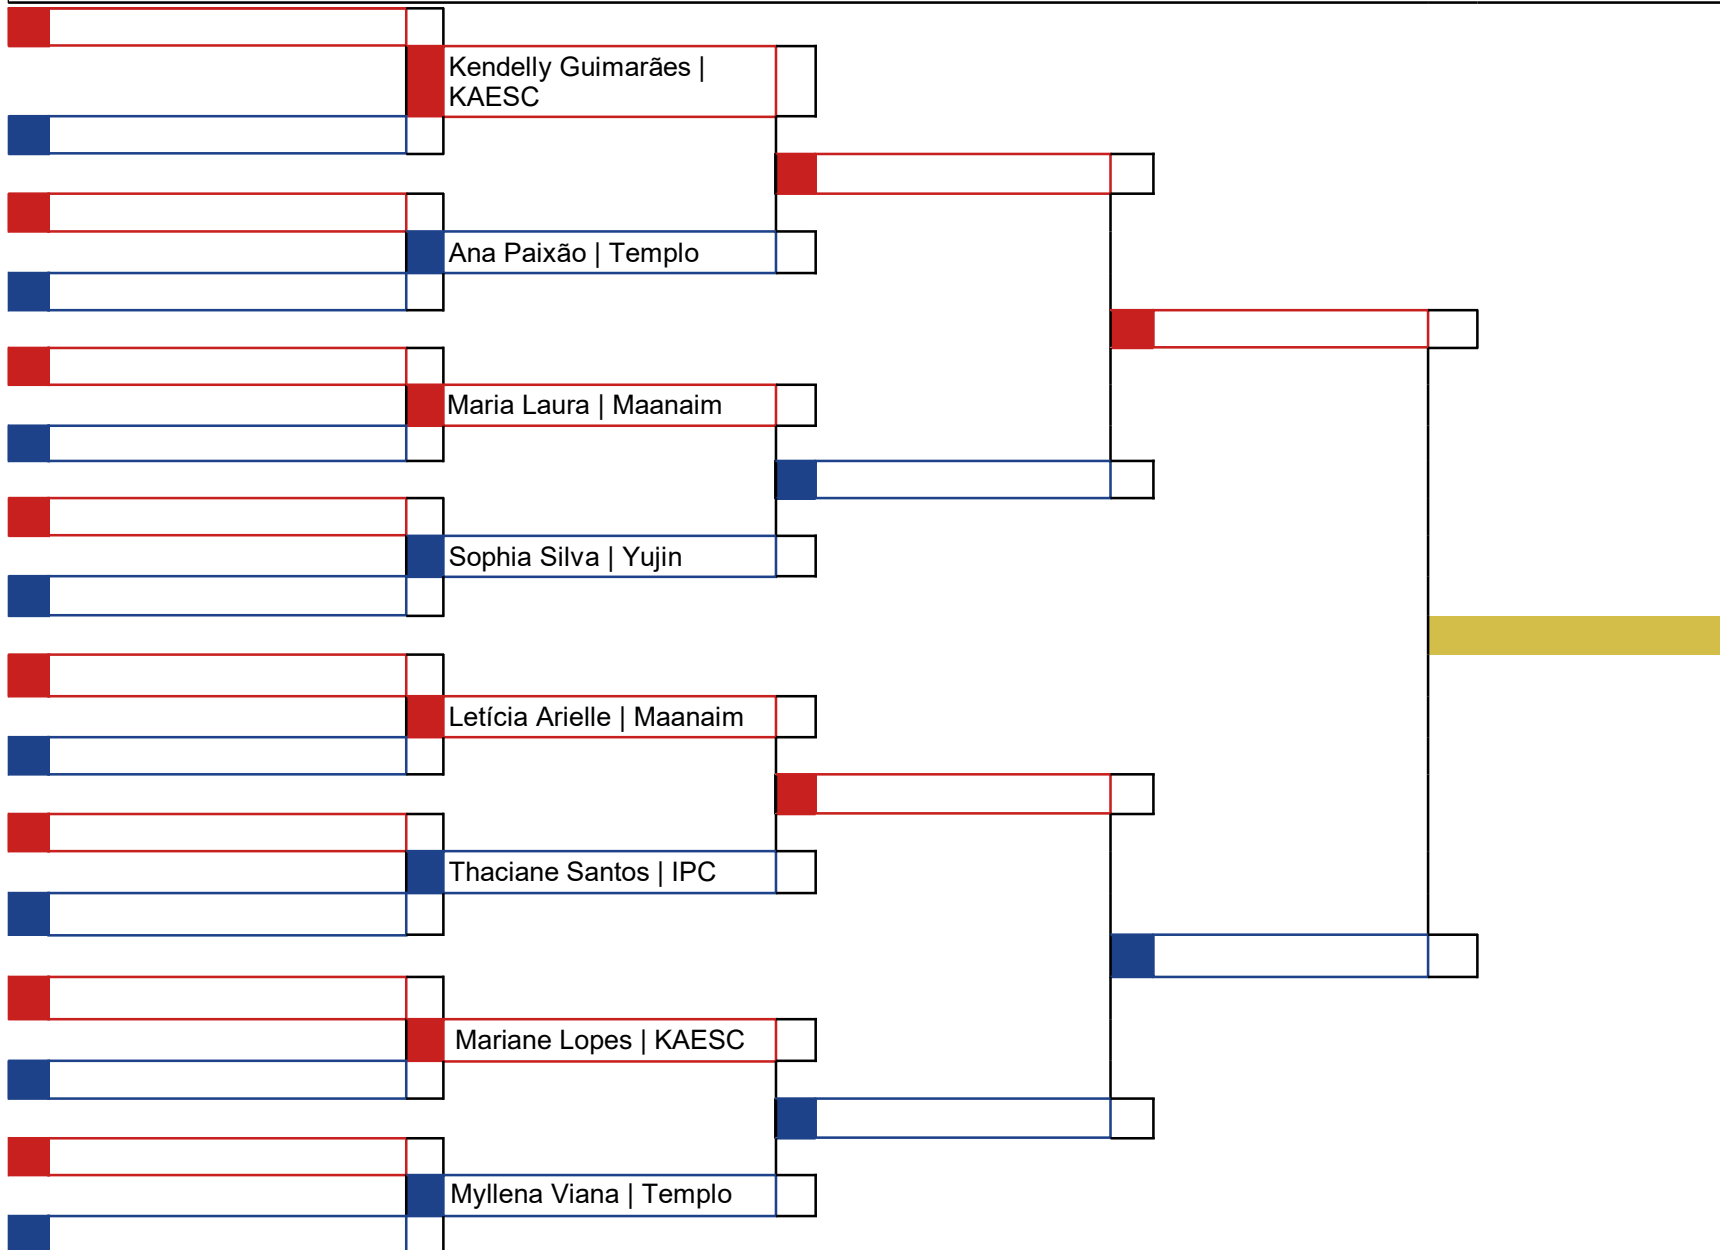

Hora	Koto	Atletas
		8

Classificação
1º
2º
3º
3º

_____
Chefe de Quadra