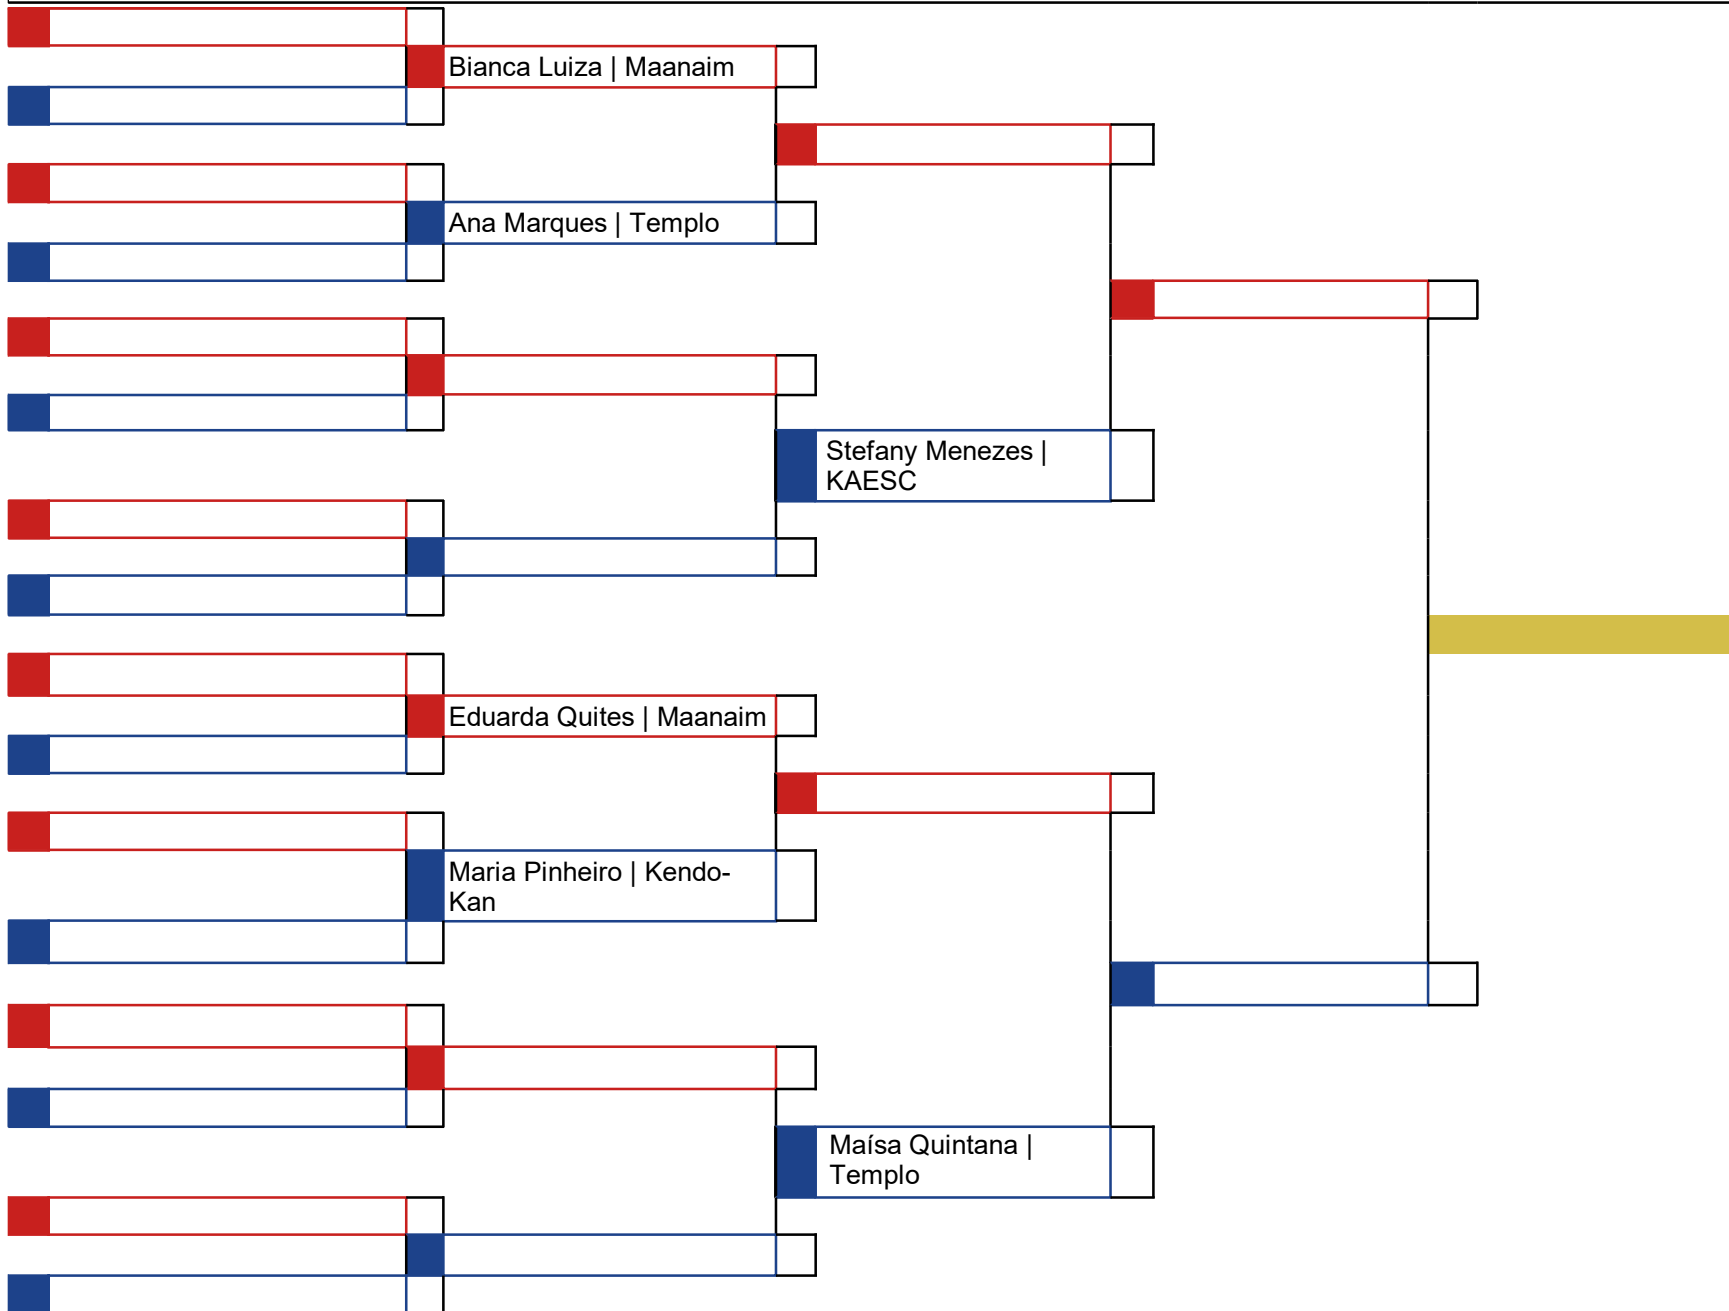

Hora	Koto	Atletas
		6

Cod.: 64 - Kumite - Cadete 14/15 anos +50KG até 3º Kyu

Classificação
1º
2º
3º
3º

Chefe de Quadra