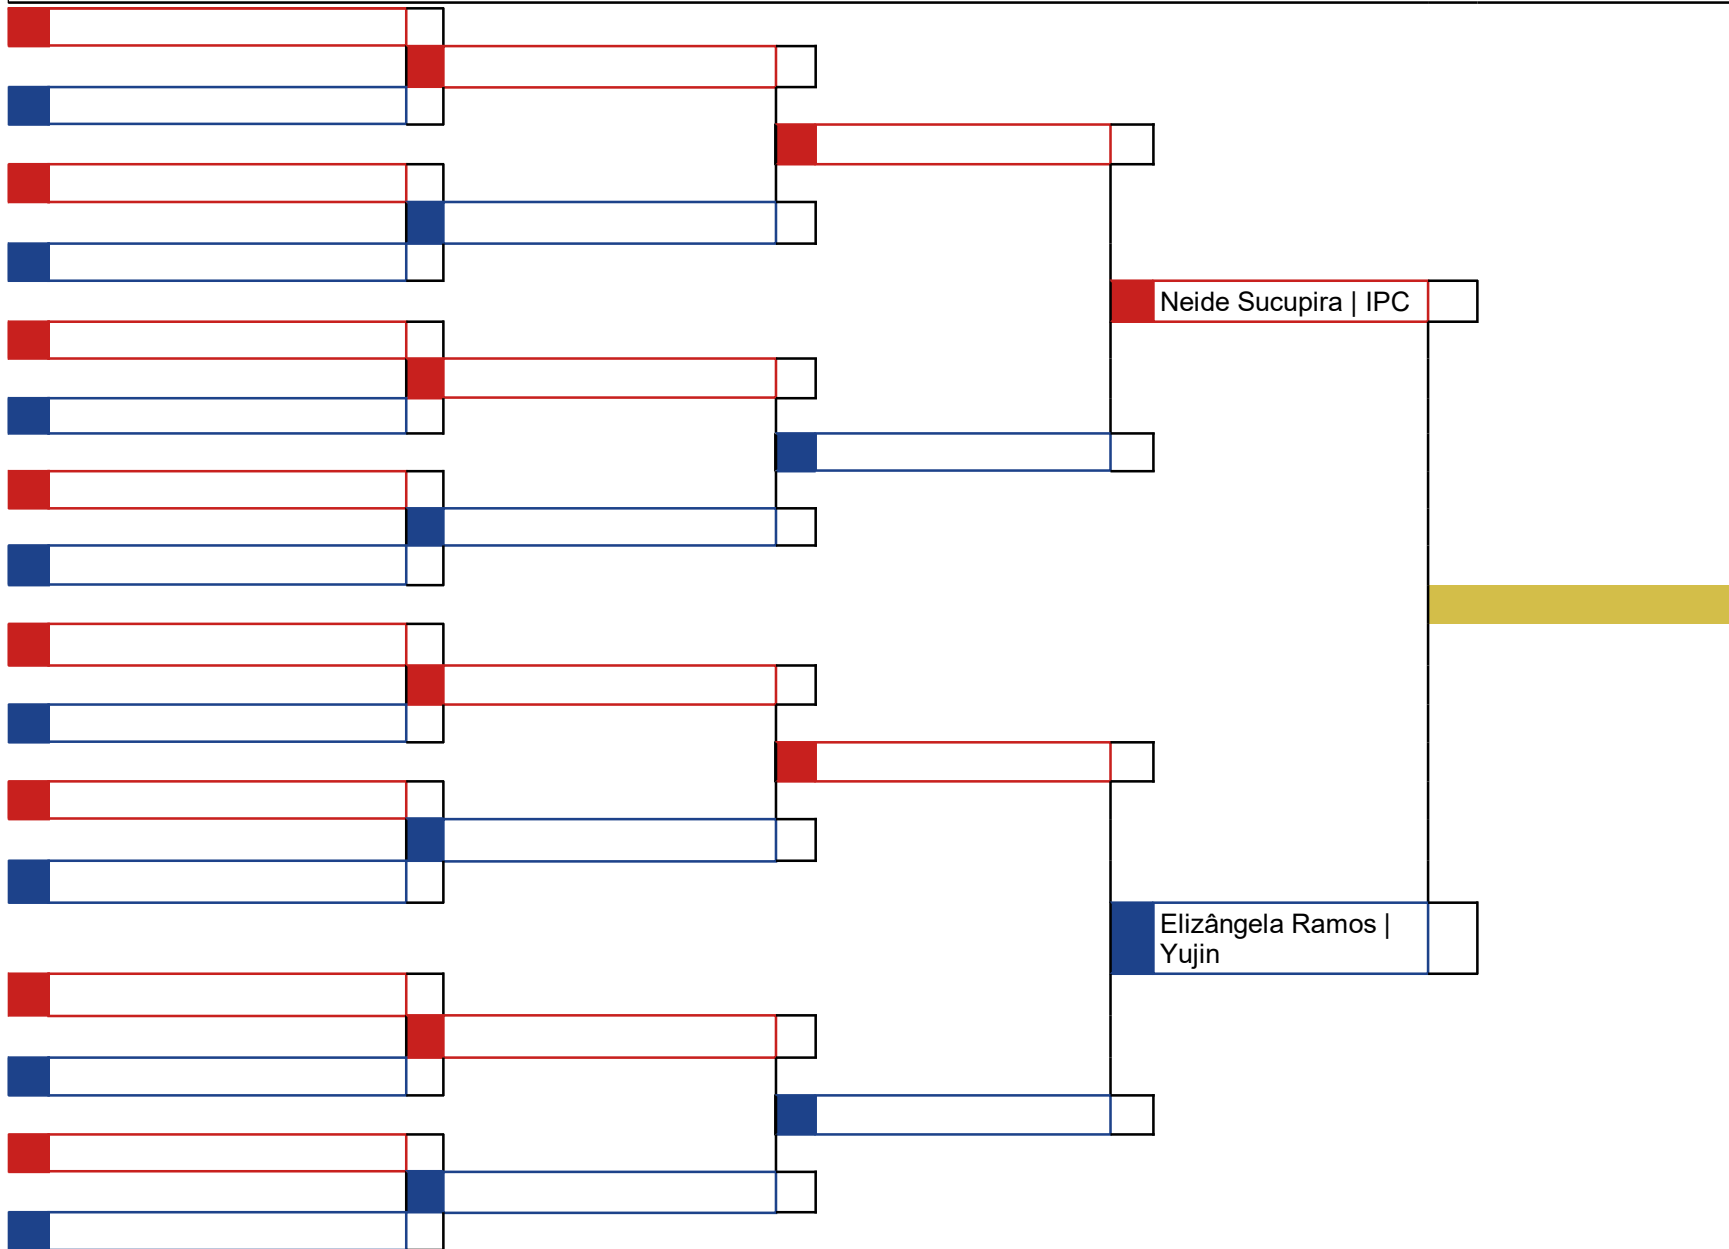

Hora	Koto	Atletas
		2

Cod.: 24 - Kata - Master A 36 a 46 anos até 3º Kyu

Classificação
1º
2º
3º
3º

_____
Chefe de Quadra