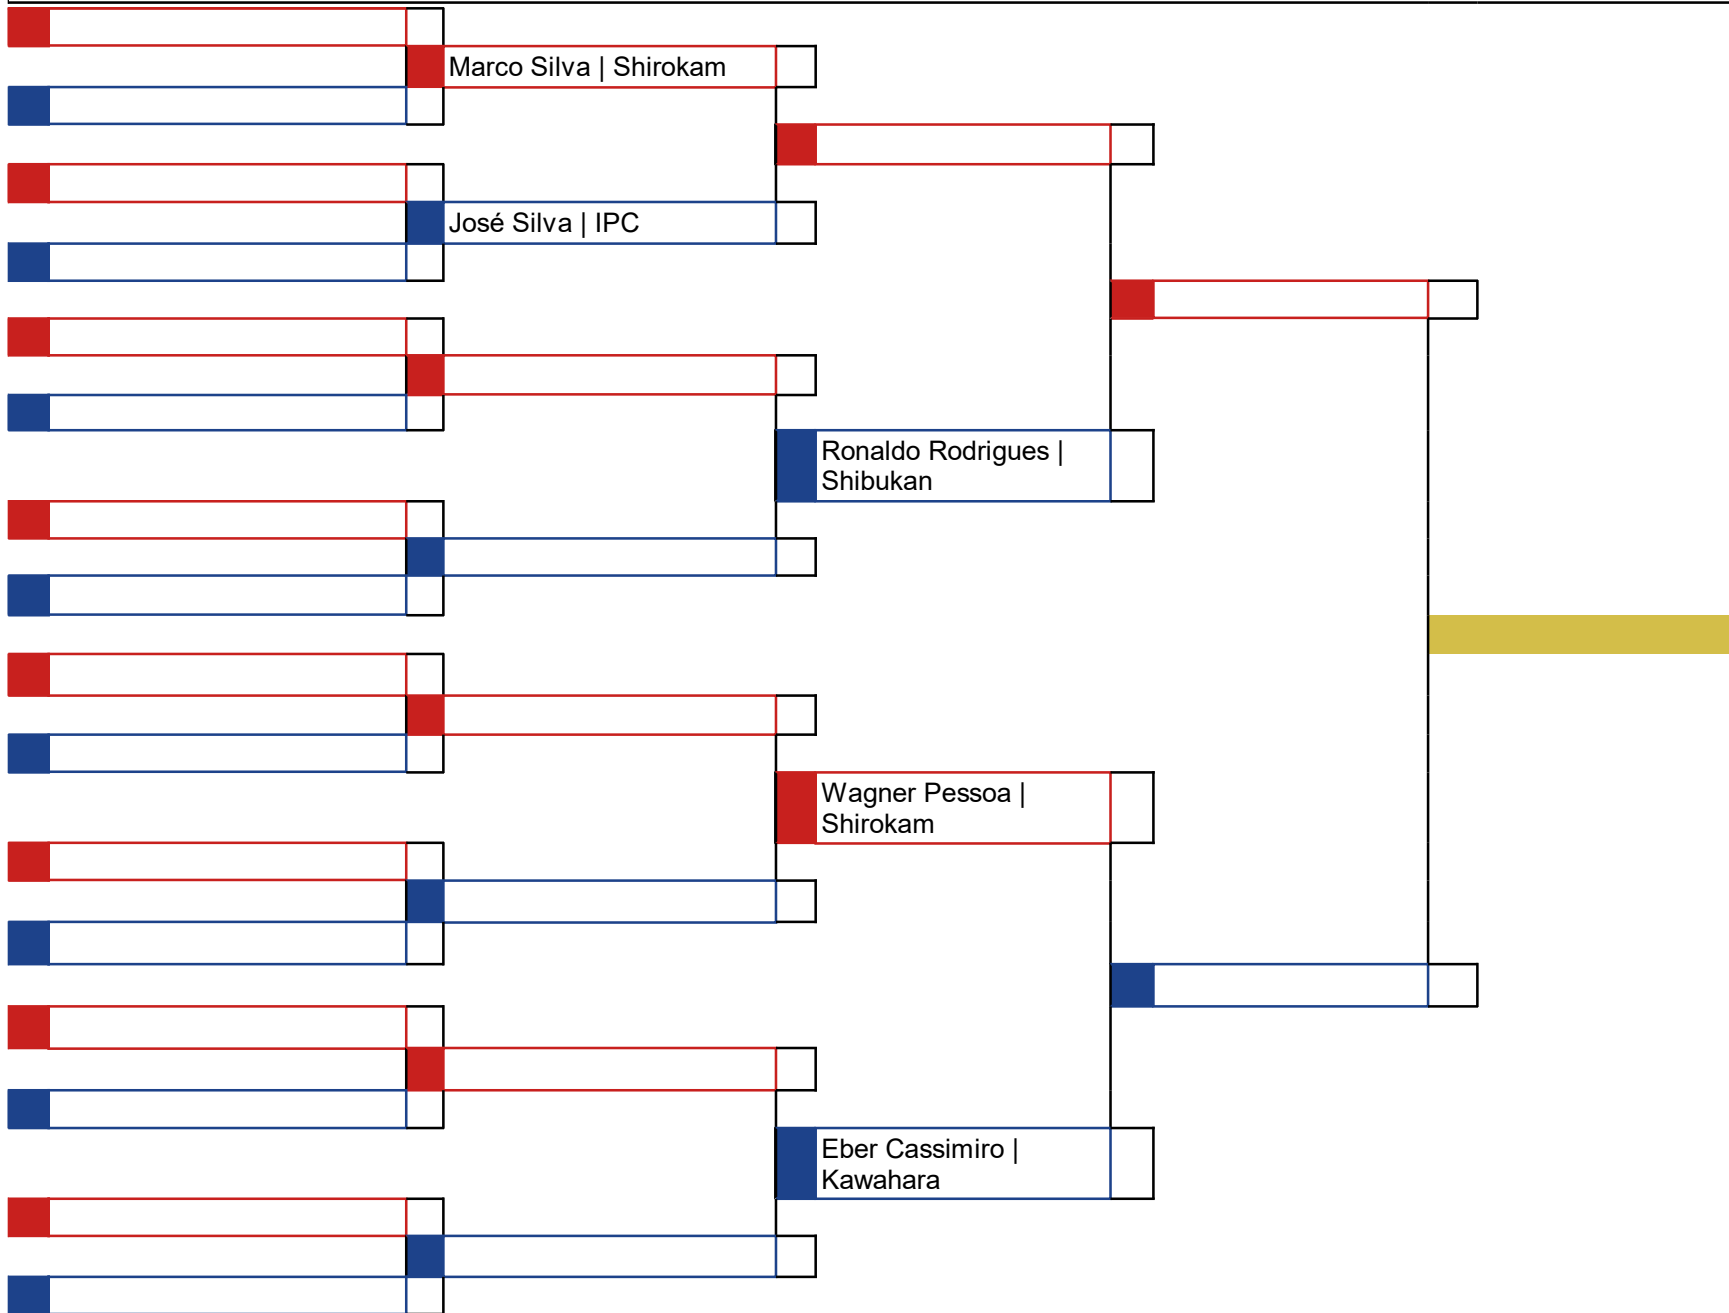

Classificação
1º
2º
3º
3º

\_\_\_\_\_  
Chefe de Quadra

Hora	Koto	Atletas
		4

Classificação
1º
2º
3º
3º

Chefe de Quadra

Hora	Koto	Atletas
		5

**Cod.: 86 - Kumite - Master B + 47 anos 2º Kyu e acima**

Classificação
1º
2º
3º
3º