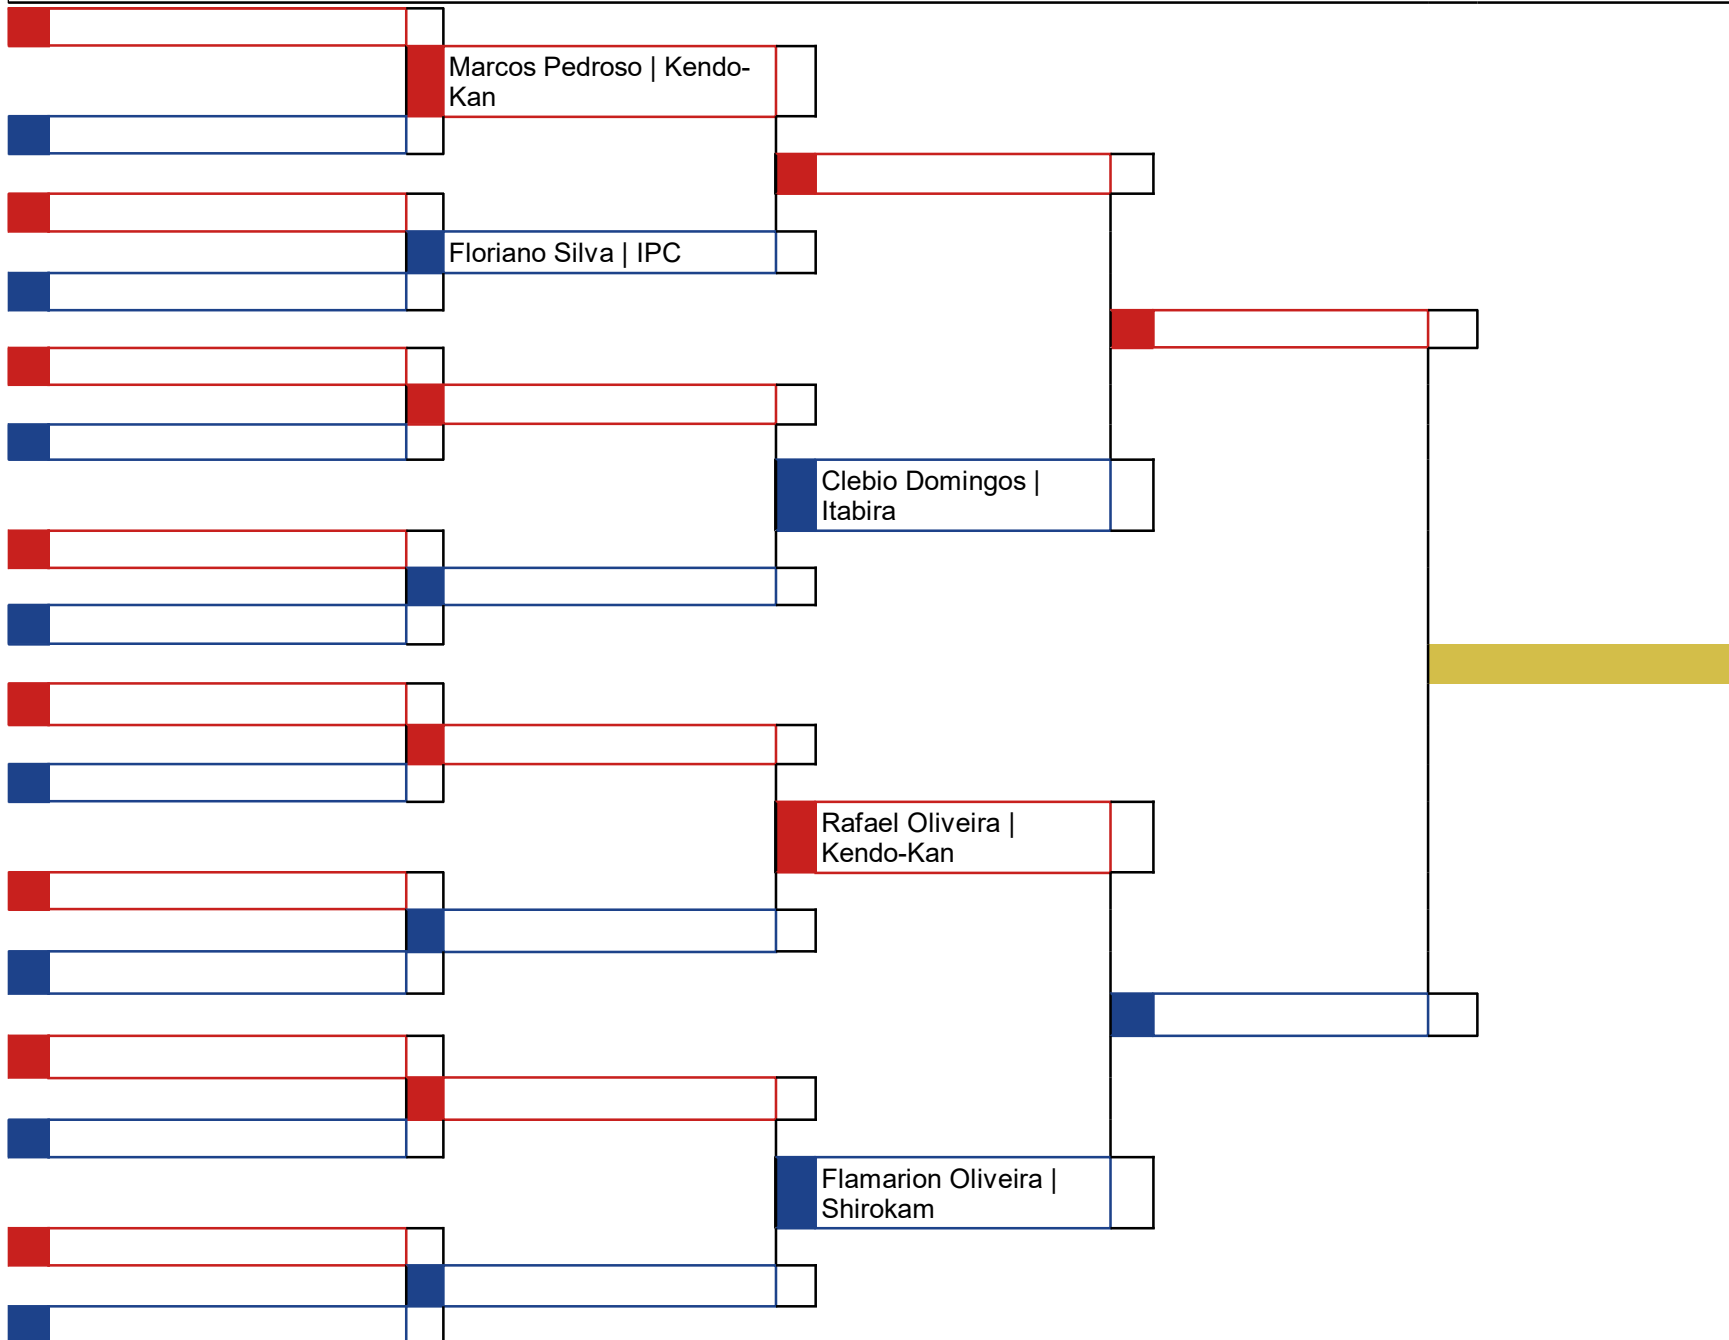

Classificação
1º
2º
3º
3º

Chefe de Quadra

Hora	Koto	Atletas
		10

**Cod.: 14 - Kata - Senior (18 / 35 anos) 2º Kyu e acima**

Classificação
1º
2º
3º
3º

\_\_\_\_\_  
Chefe de Quadra

Hora	Koto	Atletas
		5

**Cod.: 15 - Kata - Master A 36 a 46 anos 2º Kyu e acima**