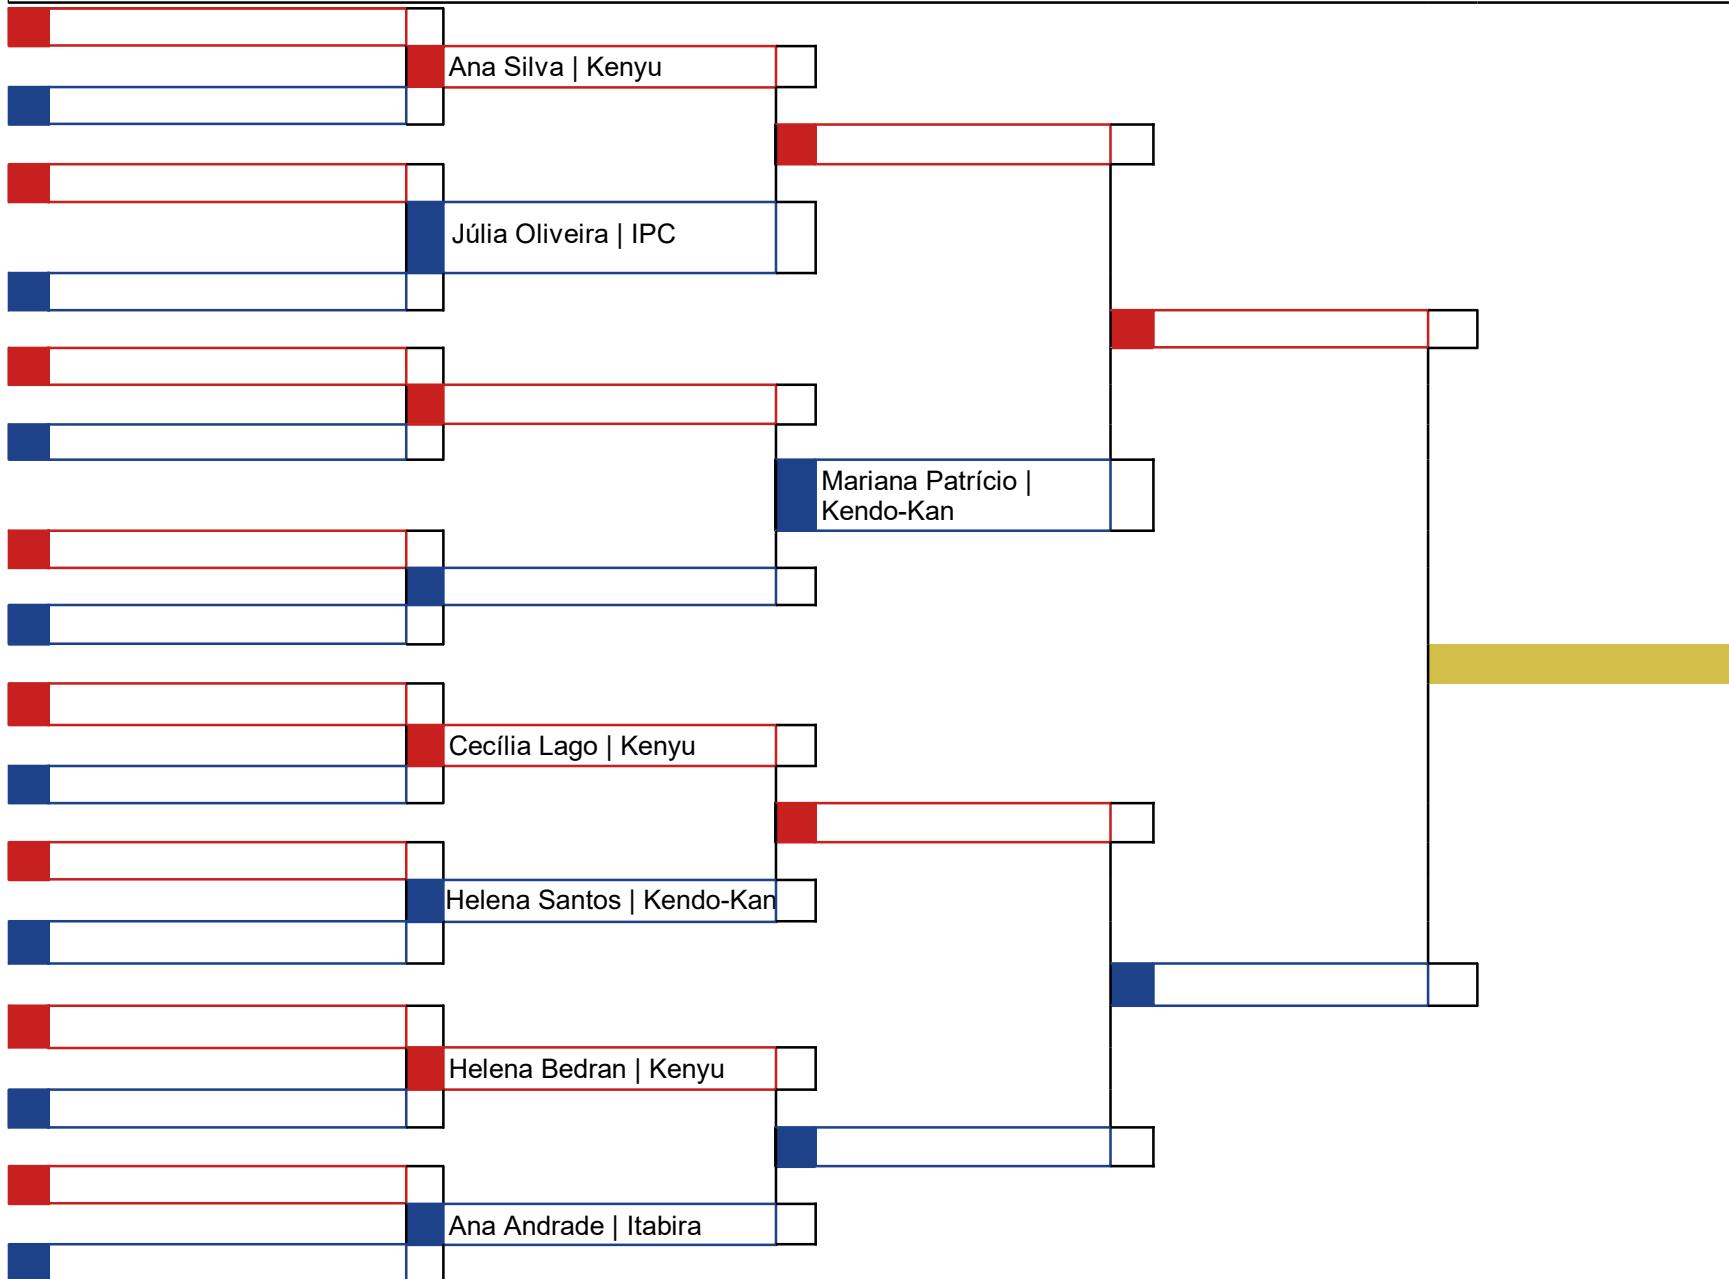

Hora	Koto	Atletas
		7

Cod.: 18 - Kata - 8 / 9 anos até 3º Kyu

Classificação
1º
2º
3º
3º

_____
Chefe de Quadra