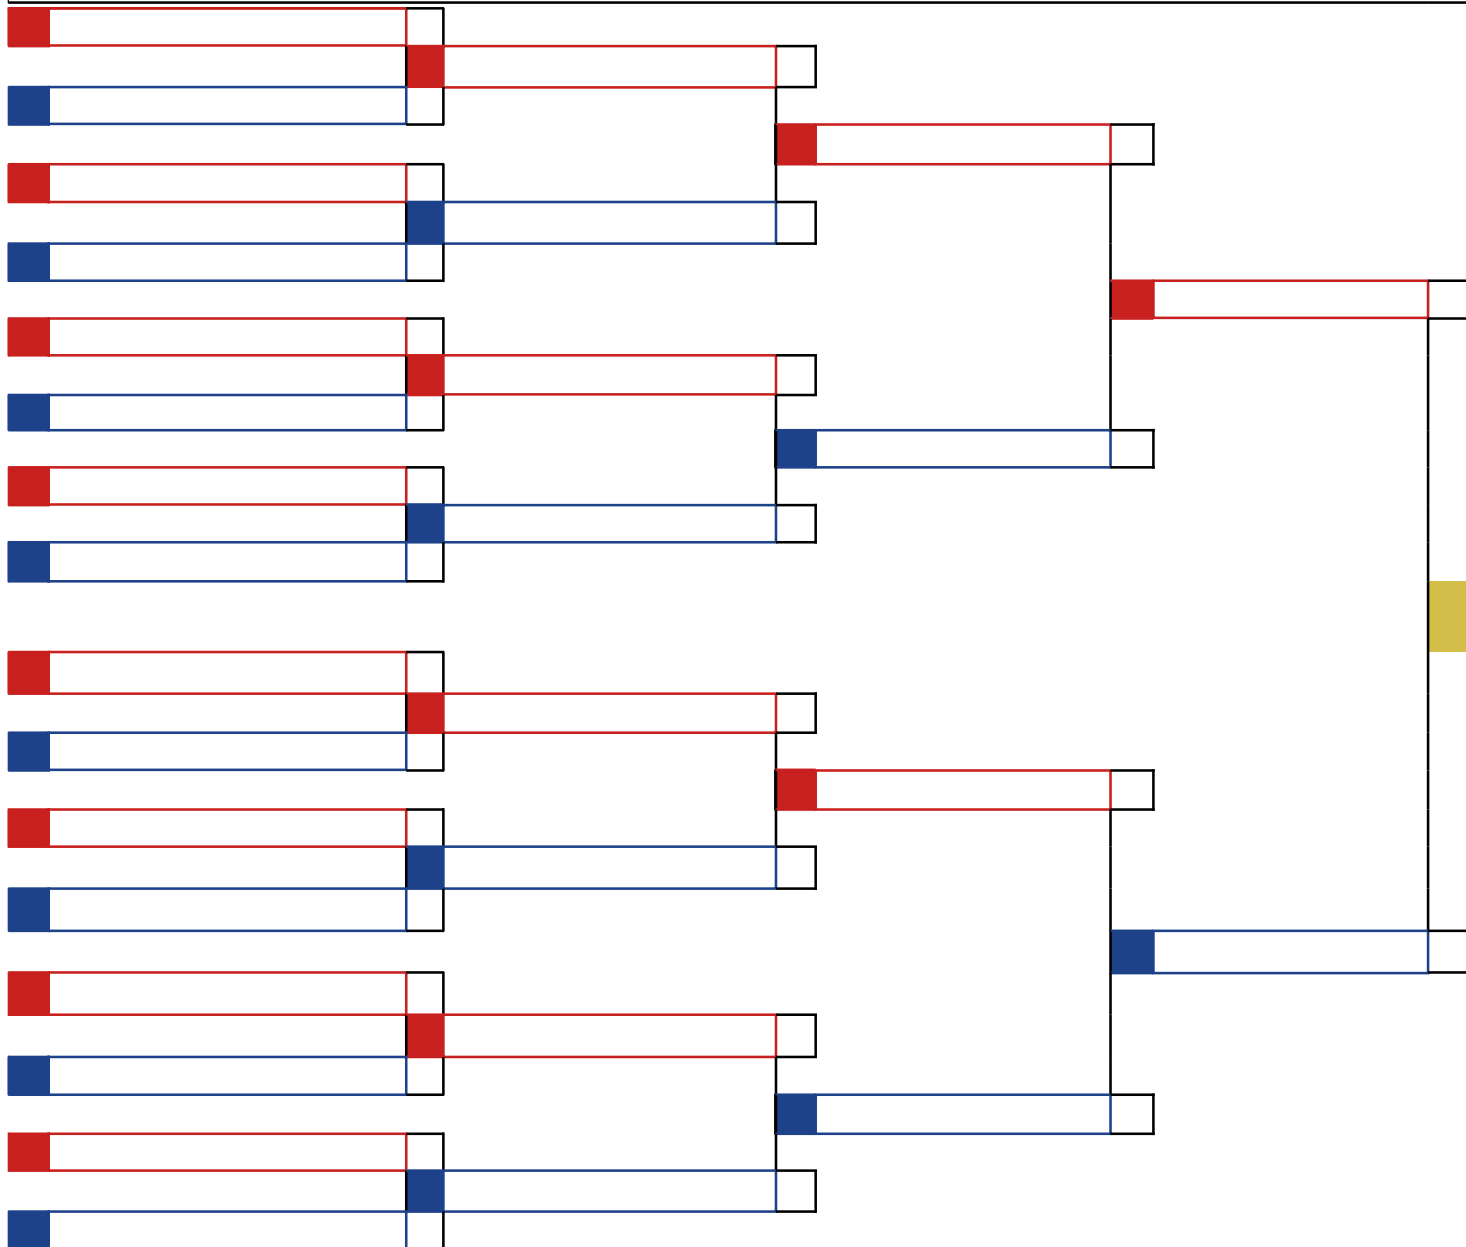

Hora	Koto	Atletas
		1

Maria Maciel |
Kenyu

Classificação
1º Maria Maciel | Kenyu
2º
3º
3º

_____
Chefe de Quadra