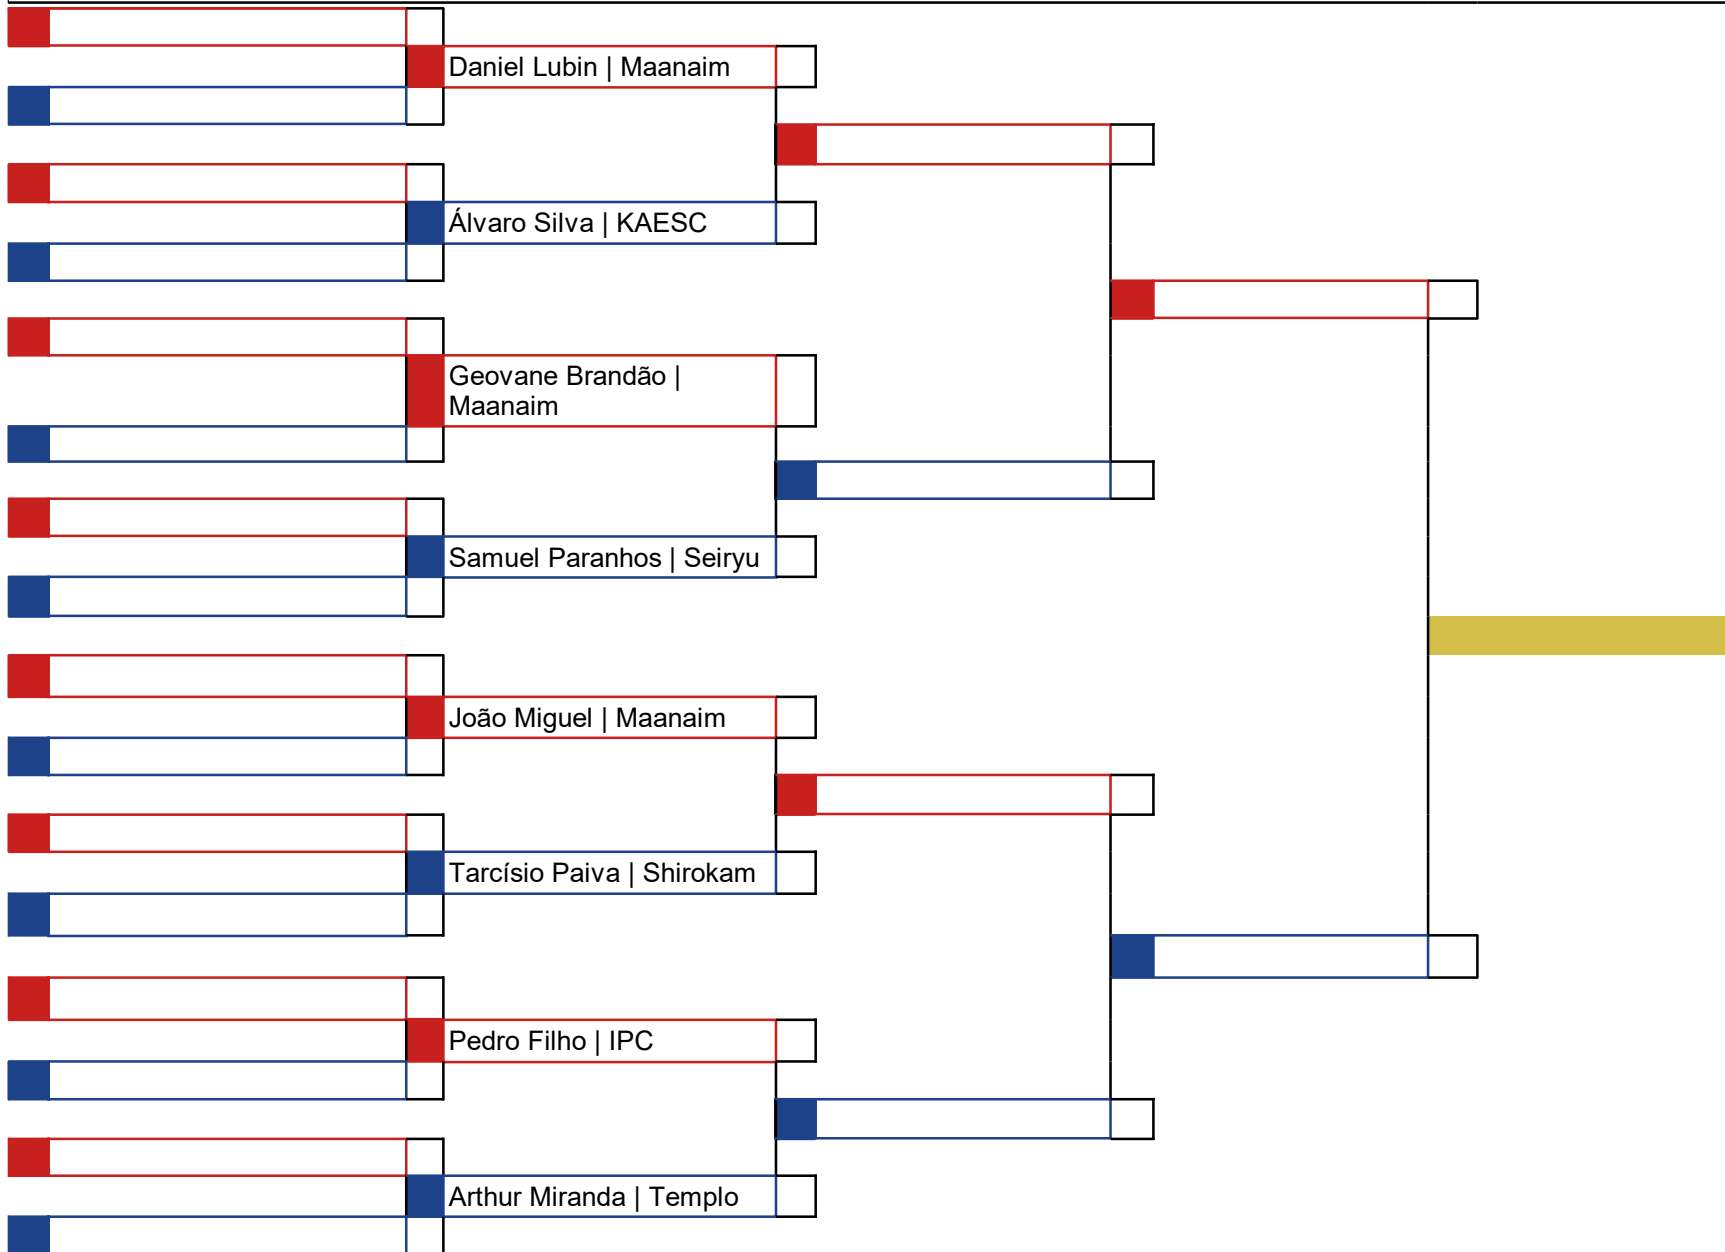

Hora	Koto	Atletas
		8

Cod.: 32 - Kumite - 6 / 7 anos até 3º Kyu

Classificação
1º
2º
3º
3º

_____
Chefe de Quadra