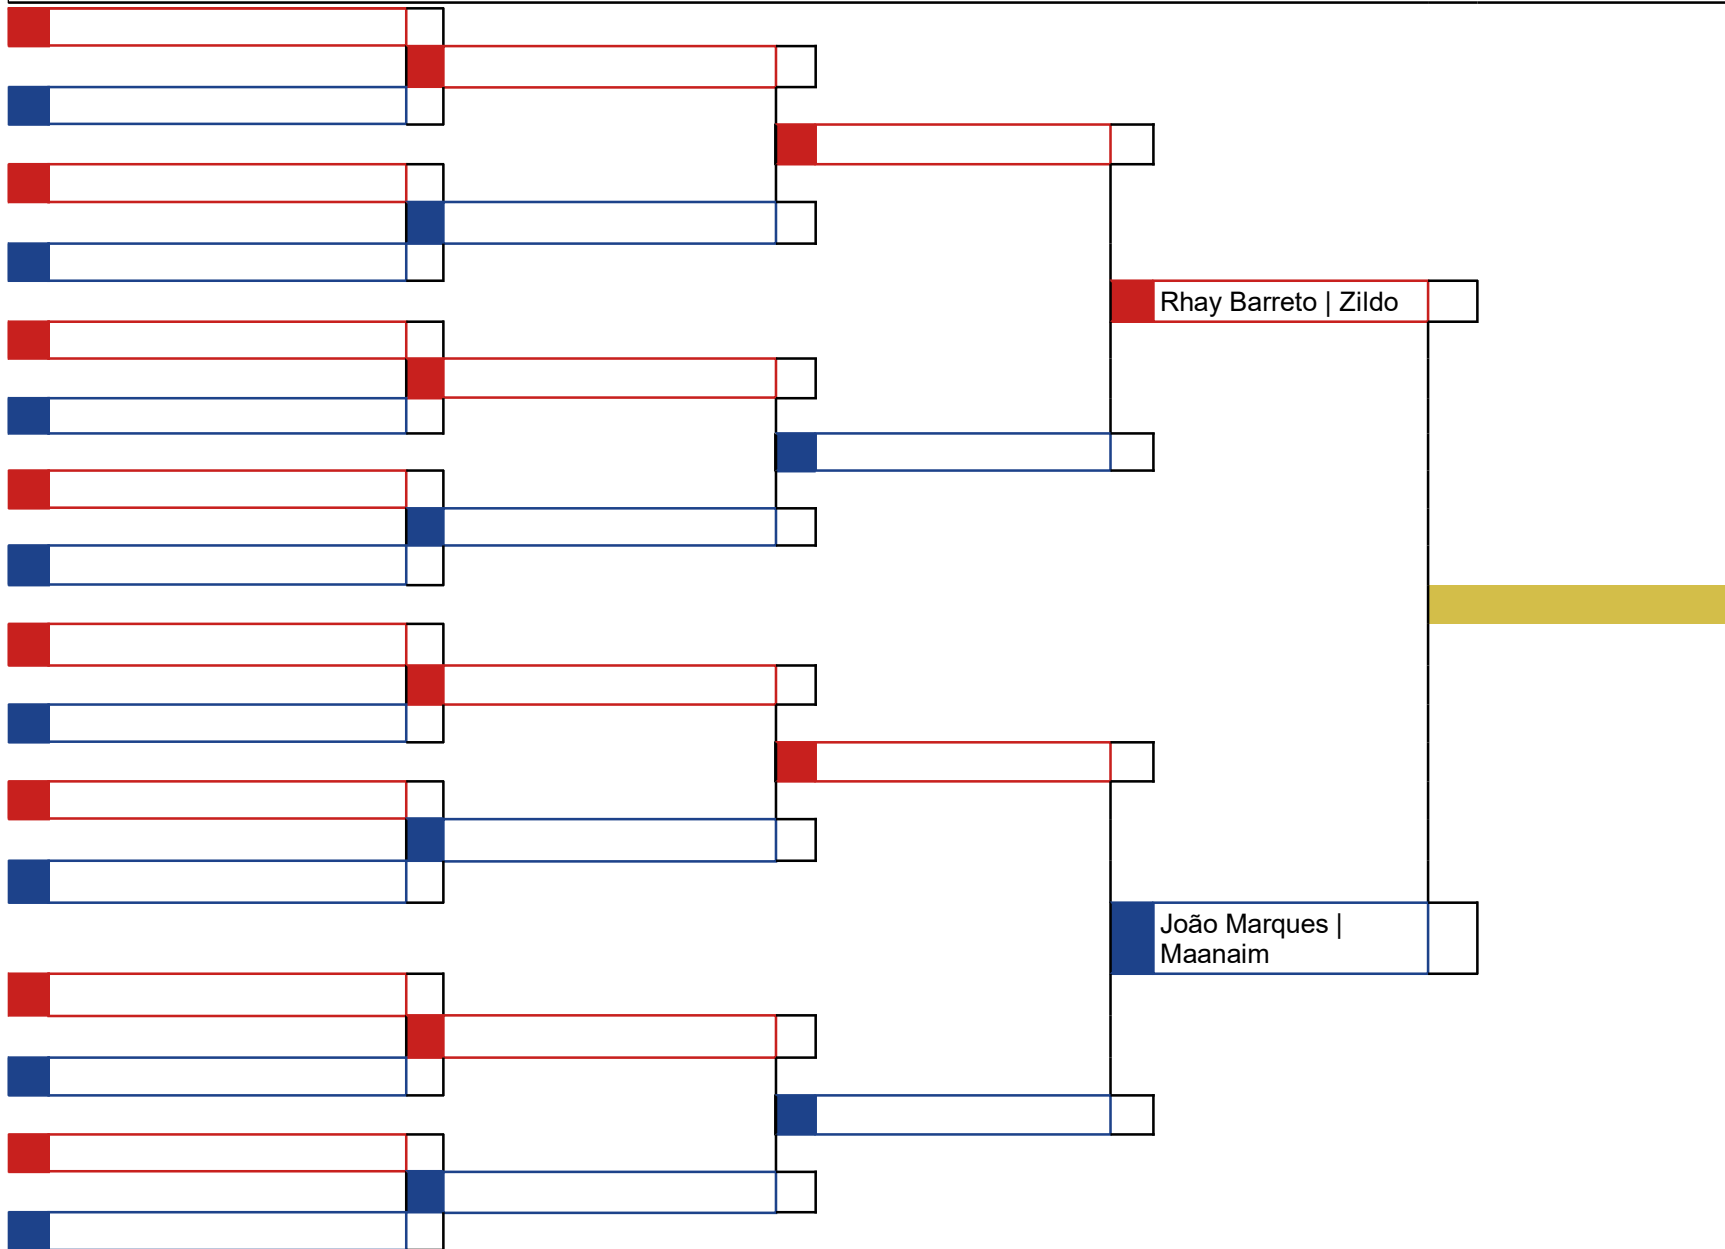

Hora	Koto	Atletas
		2

Cod.: 12 - Kata - Cadete (14 / 15 anos) 2º Kyu e acima

Classificação
1º
2º
3º
3º

_____
Chefe de Quadra