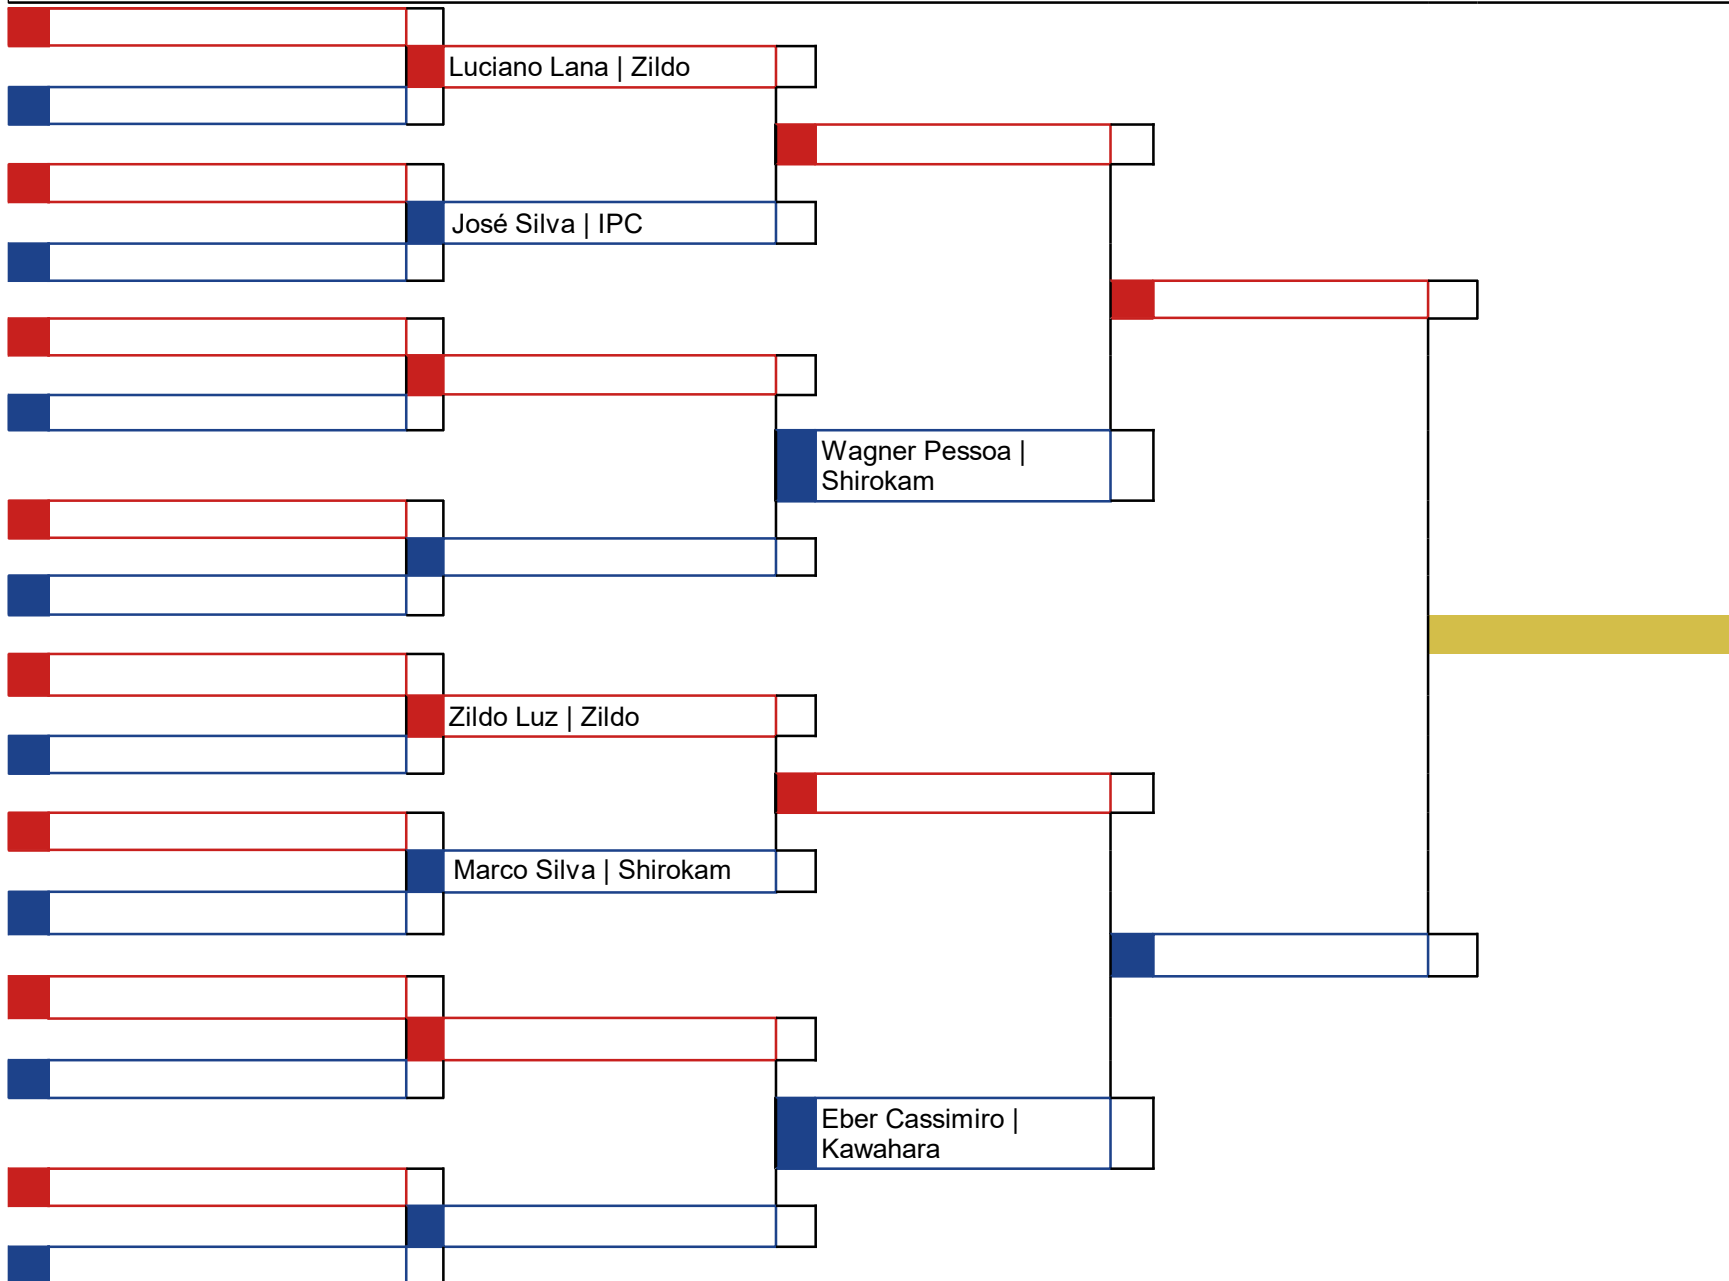

\_\_\_\_\_  
Chefe de Quadra

Hora	Koto	Atletas
		6

**Cod.: 81 - Kata - Master B + 47 anos até 3º Kyu**

Classificação
1º
2º
3º
3º

\_\_\_\_\_  
Chefe de Quadra

Hora	Koto	Atletas
		6

**Cod.: 82 - Kata - Master B +47 anos 2º Kyu e acima**