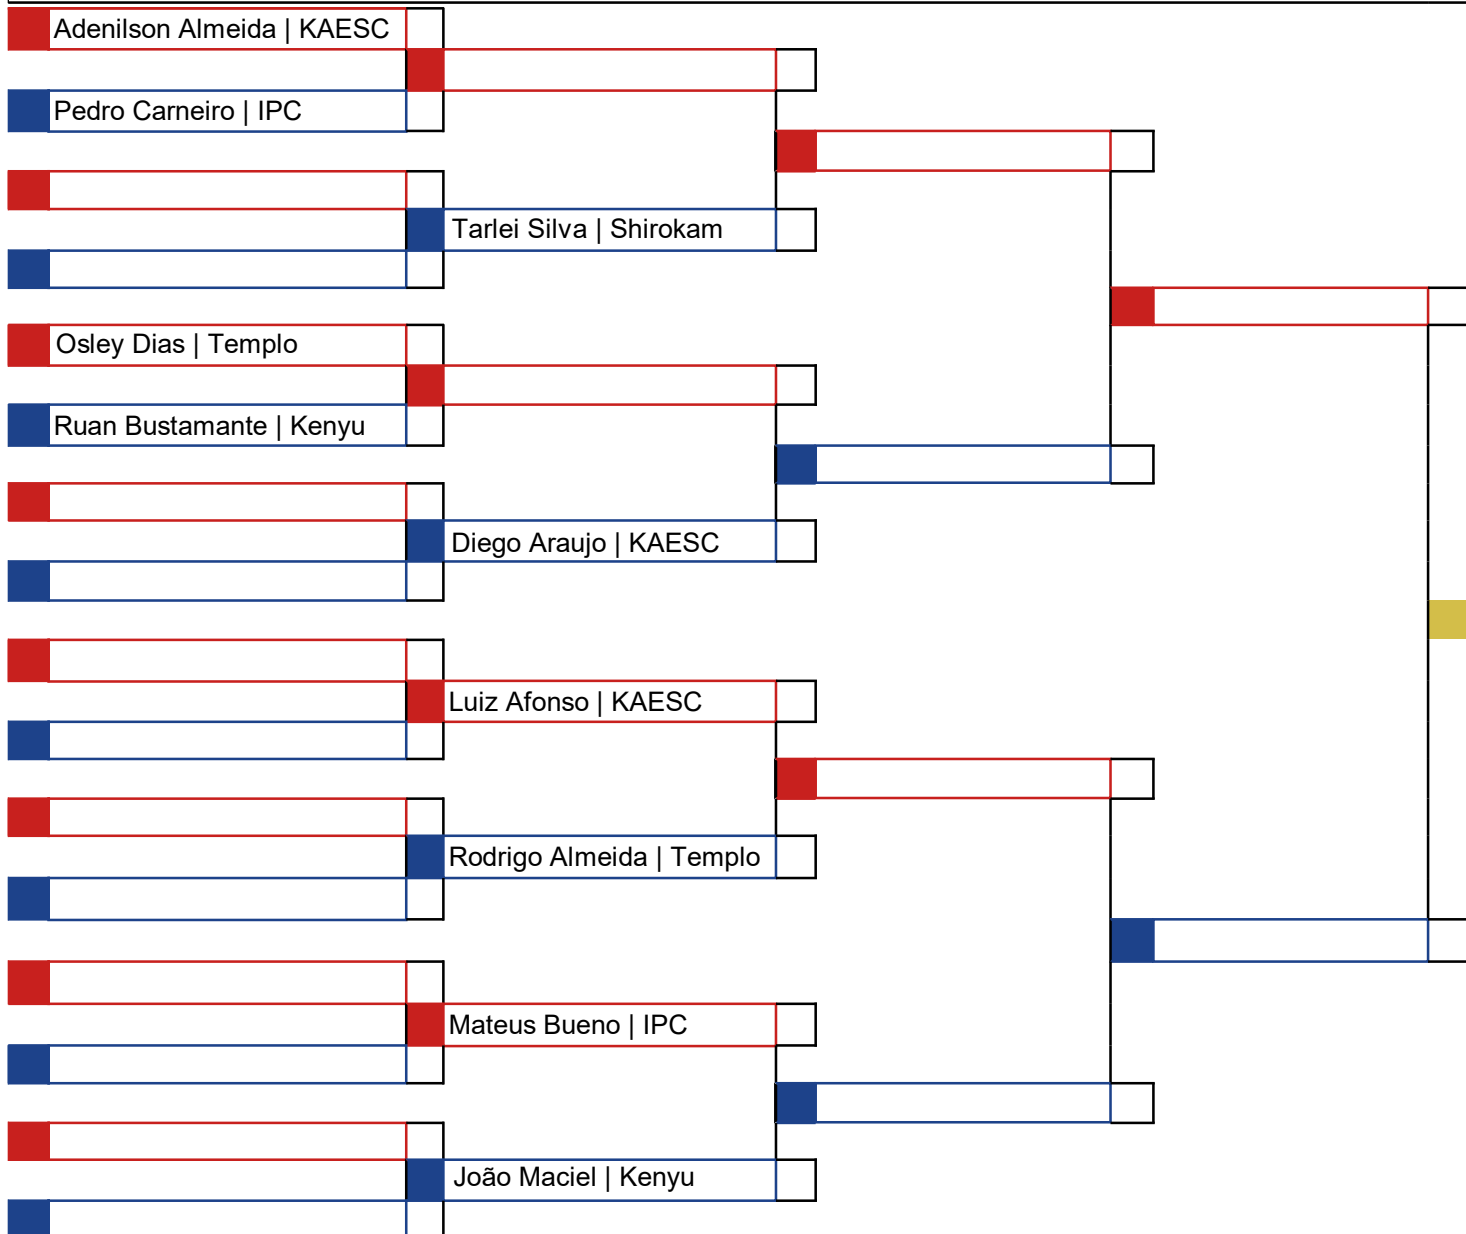

Hora	Koto	Atletas
		10

Cod.: 08 - Kata - Senior (18 / 35 anos) até 3º Kyu

Classificação
1º
2º
3º
3º

_____
Chefe de Quadra