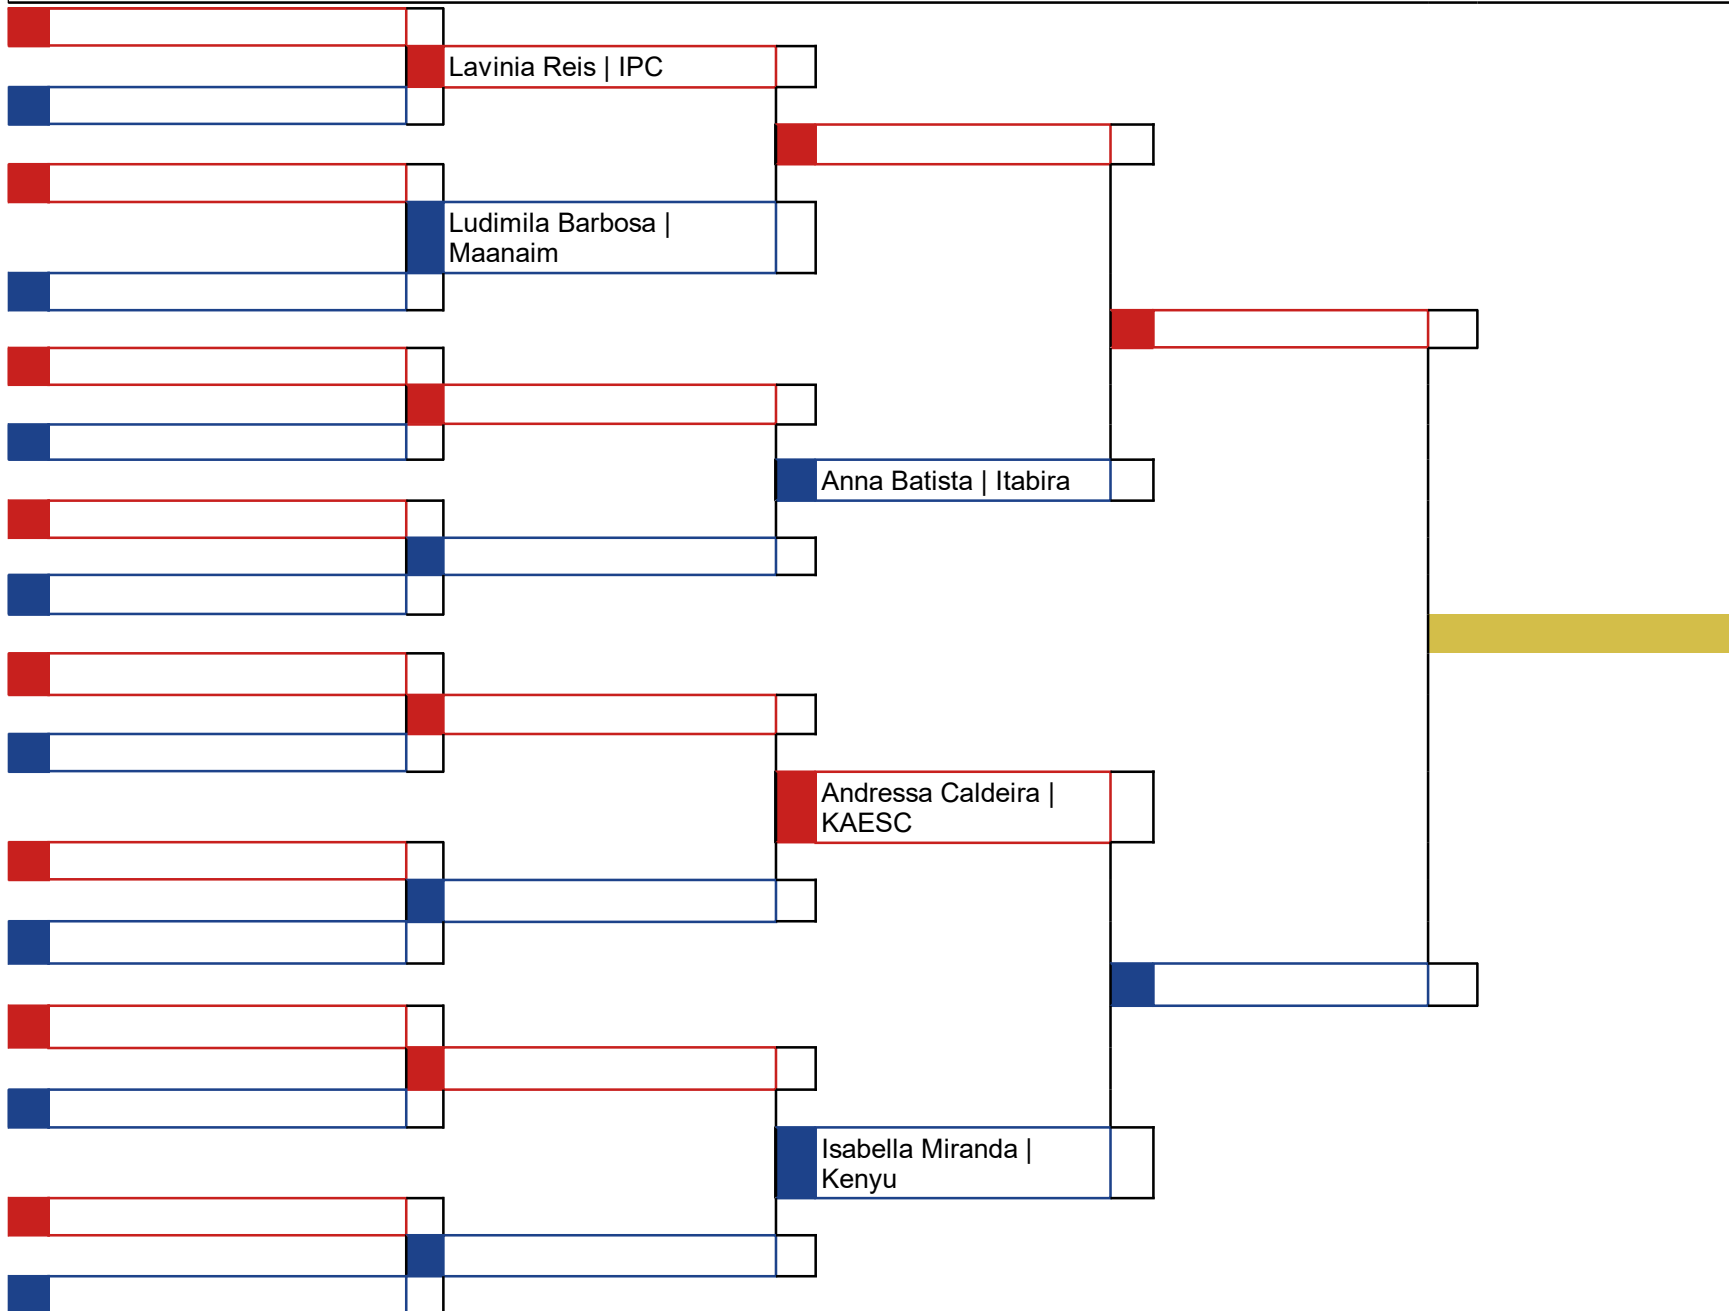

Hora	Koto	Atletas
		5

Cod.: 22 - Kata - Junior(16 / 17) até 3º Kyu

Classificação
1º
2º
3º
3º

_____
Chefe de Quadra