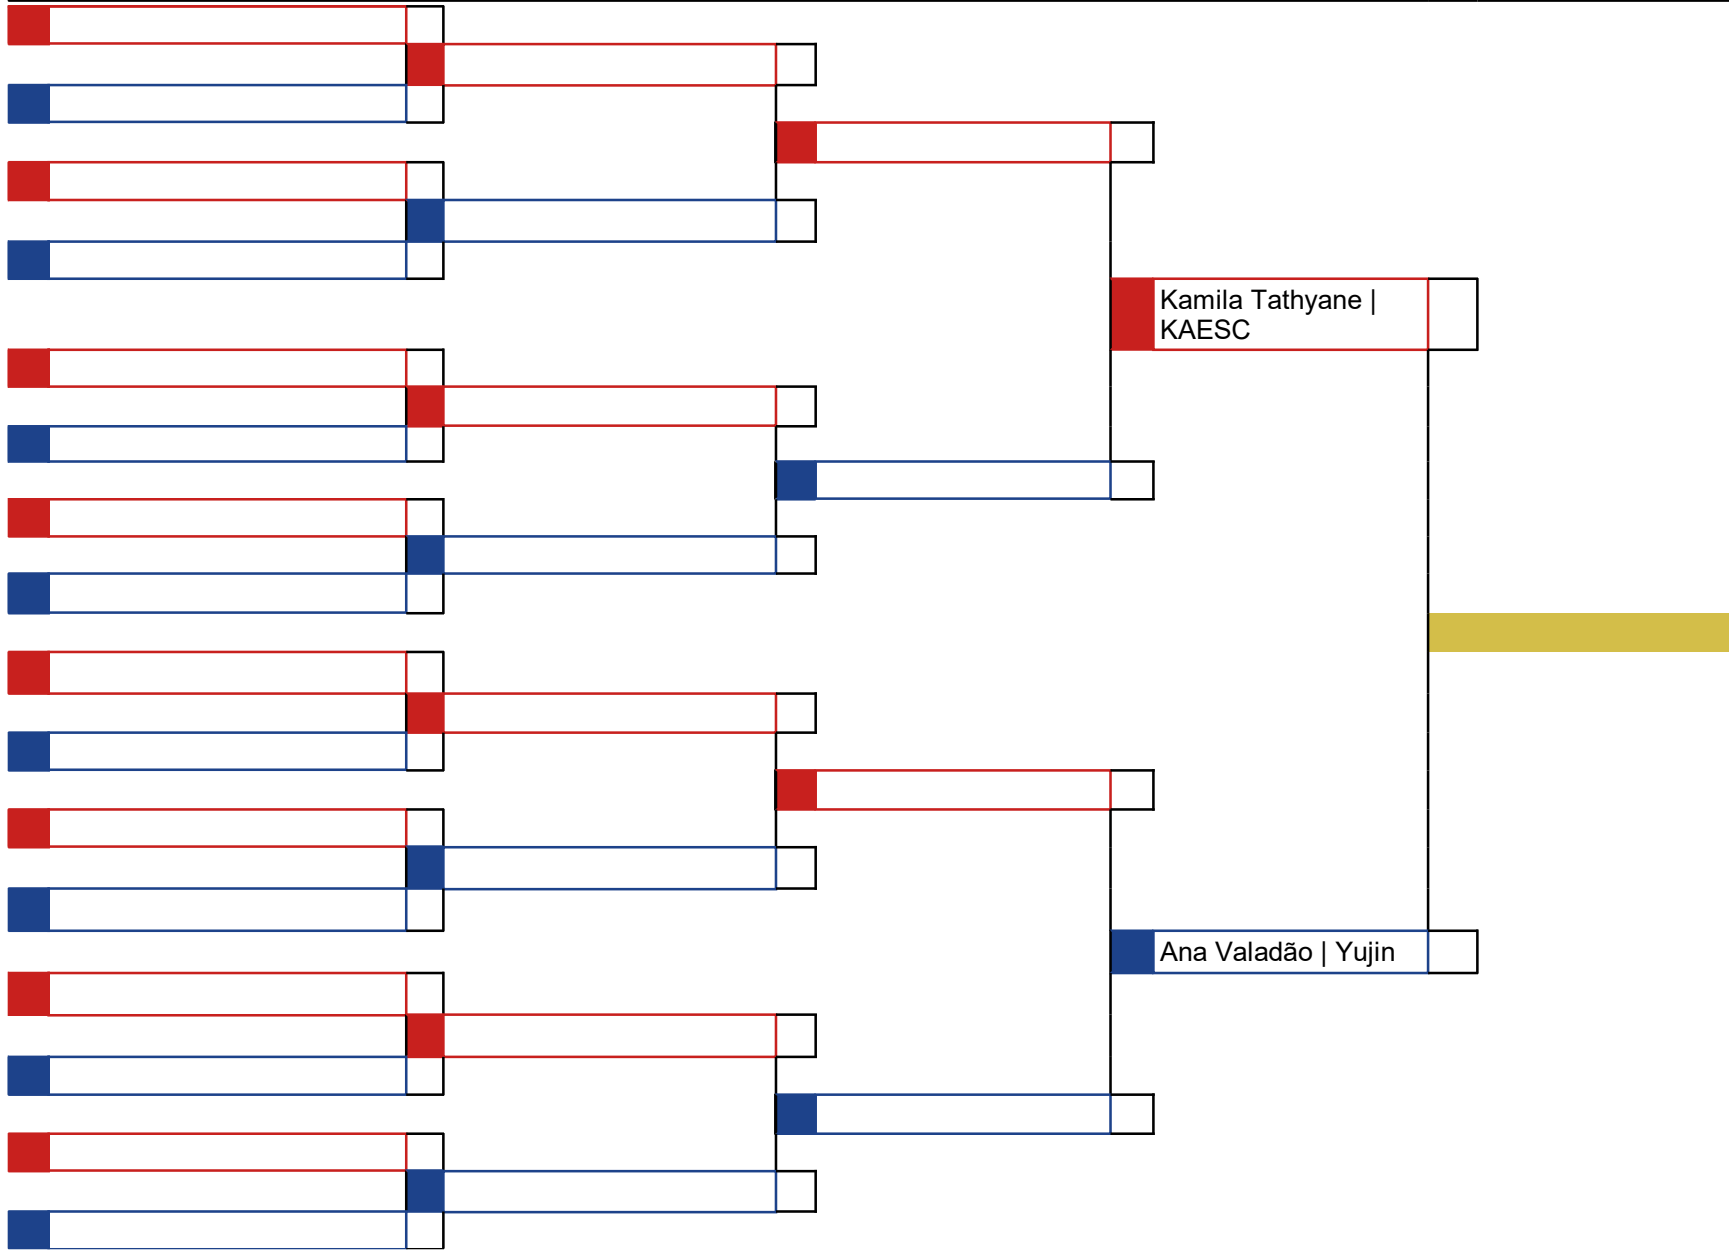

**Cod.: 26 - Kata - 12 / 13 anos 2º Kyu e acima**

Melina Diniz |  
KAESC

Classificação
1º Melina Diniz   KAESC
2º
3º
3º

\_\_\_\_\_  
Chefe de Quadra

Hora	Koto	Atletas
		2

Classificação
1º
2º
3º
3º

\_\_\_\_\_  
Chefe de Quadra