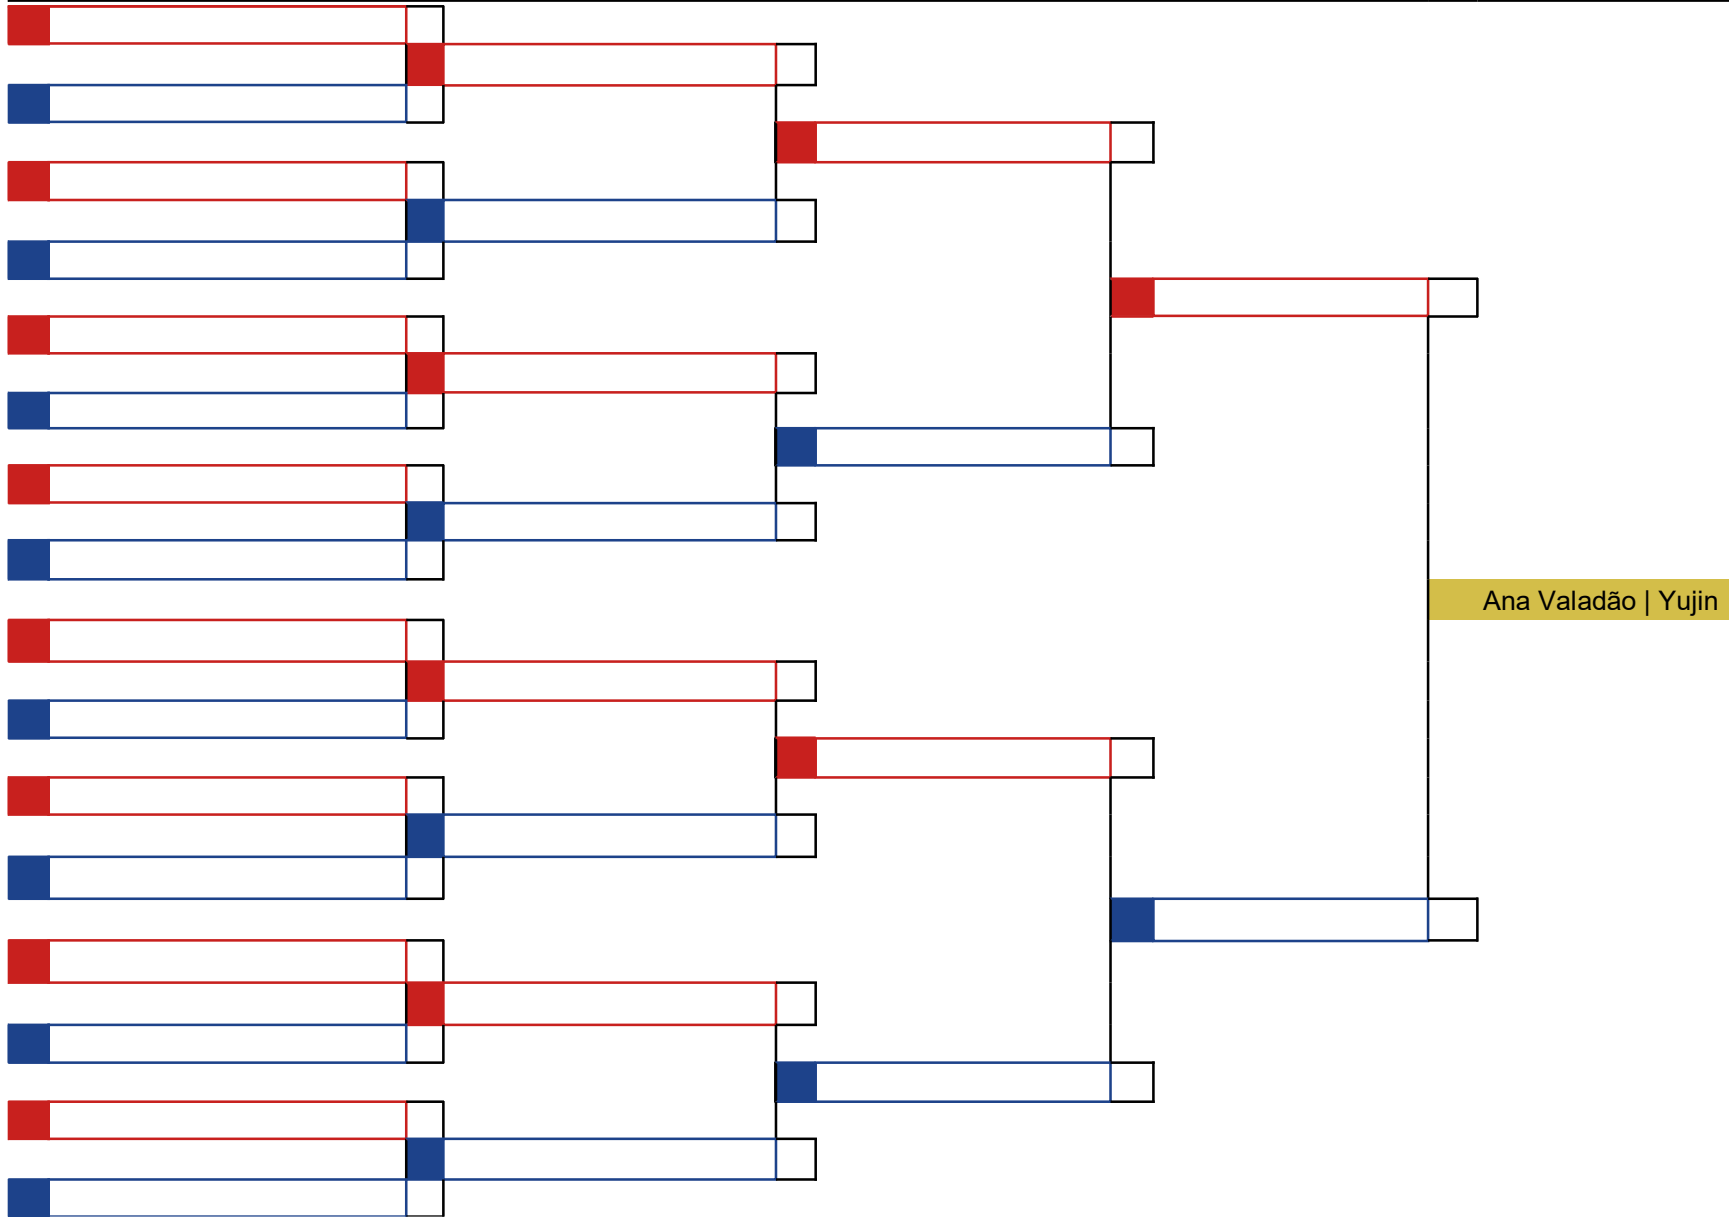

Evento: 1ª Copa de Taquaruçu de Minas de Karatê - Quadra Poliesportiva - Taquaruçu - MG	Hora	Koto	Atletas
Cod.: 75 - Kumite - Cadete 14/15 anos +50KG 2º Kyu e acima	26/05/2024		1

Classificação
1º Ana Valadão | Yujin
2º
3º
3º

_____
Chefe de Quadra