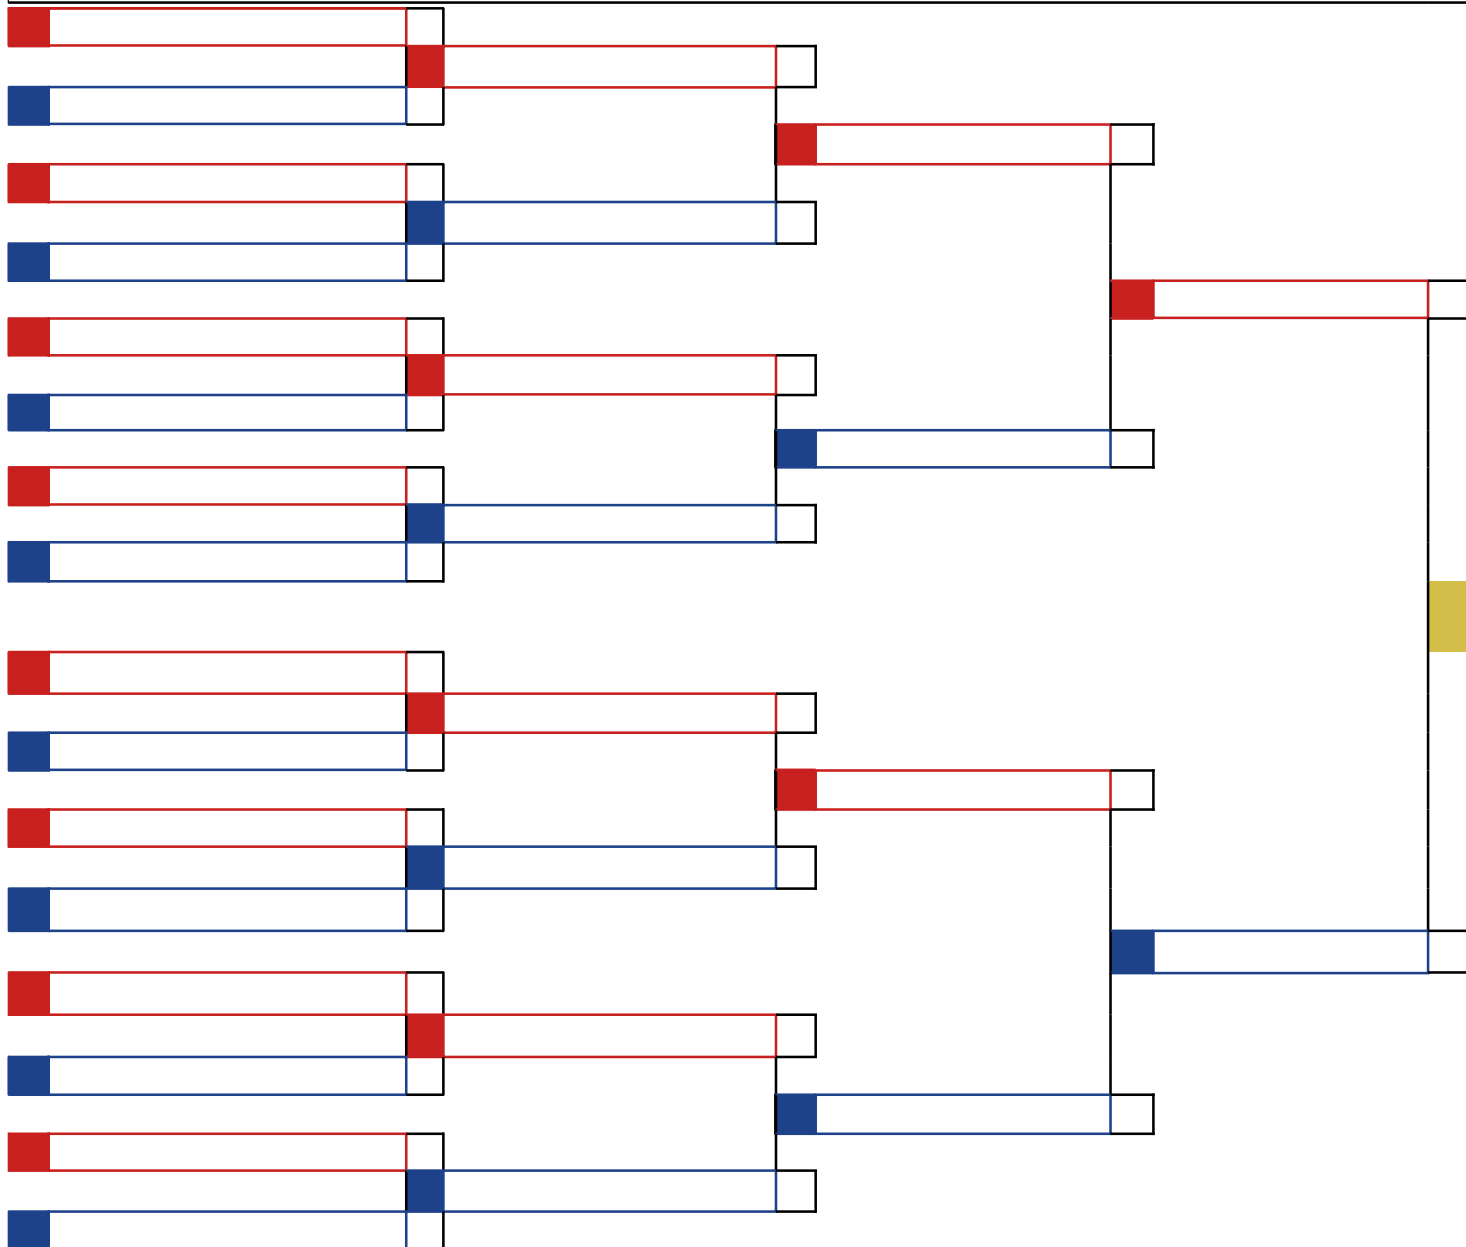

\_\_\_\_\_  
Chefe de Quadra

Hora	Koto	Atletas
		3

Classificação
1º
2º
3º
3º

\_\_\_\_\_  
Chefe de Quadra

Hora	Koto	Atletas
		1

Ariadne Louise |  
Maanaim

Classificação
1º Ariadne Louise   Maanaim
2º
3º
3º

Chefe de Quadra