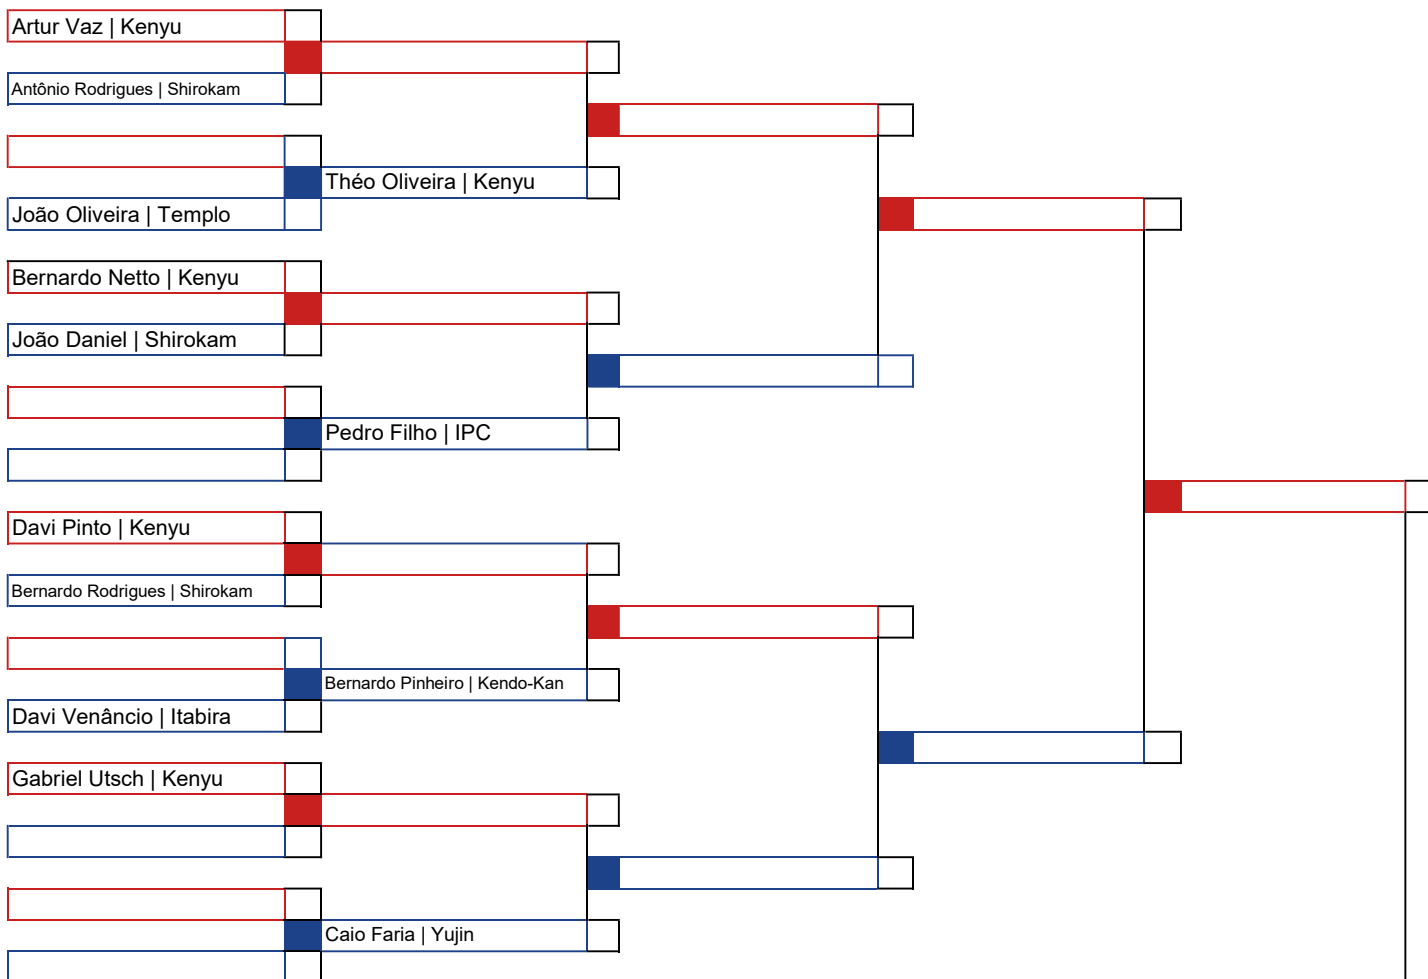

Hora	Koto	Atletas
		20