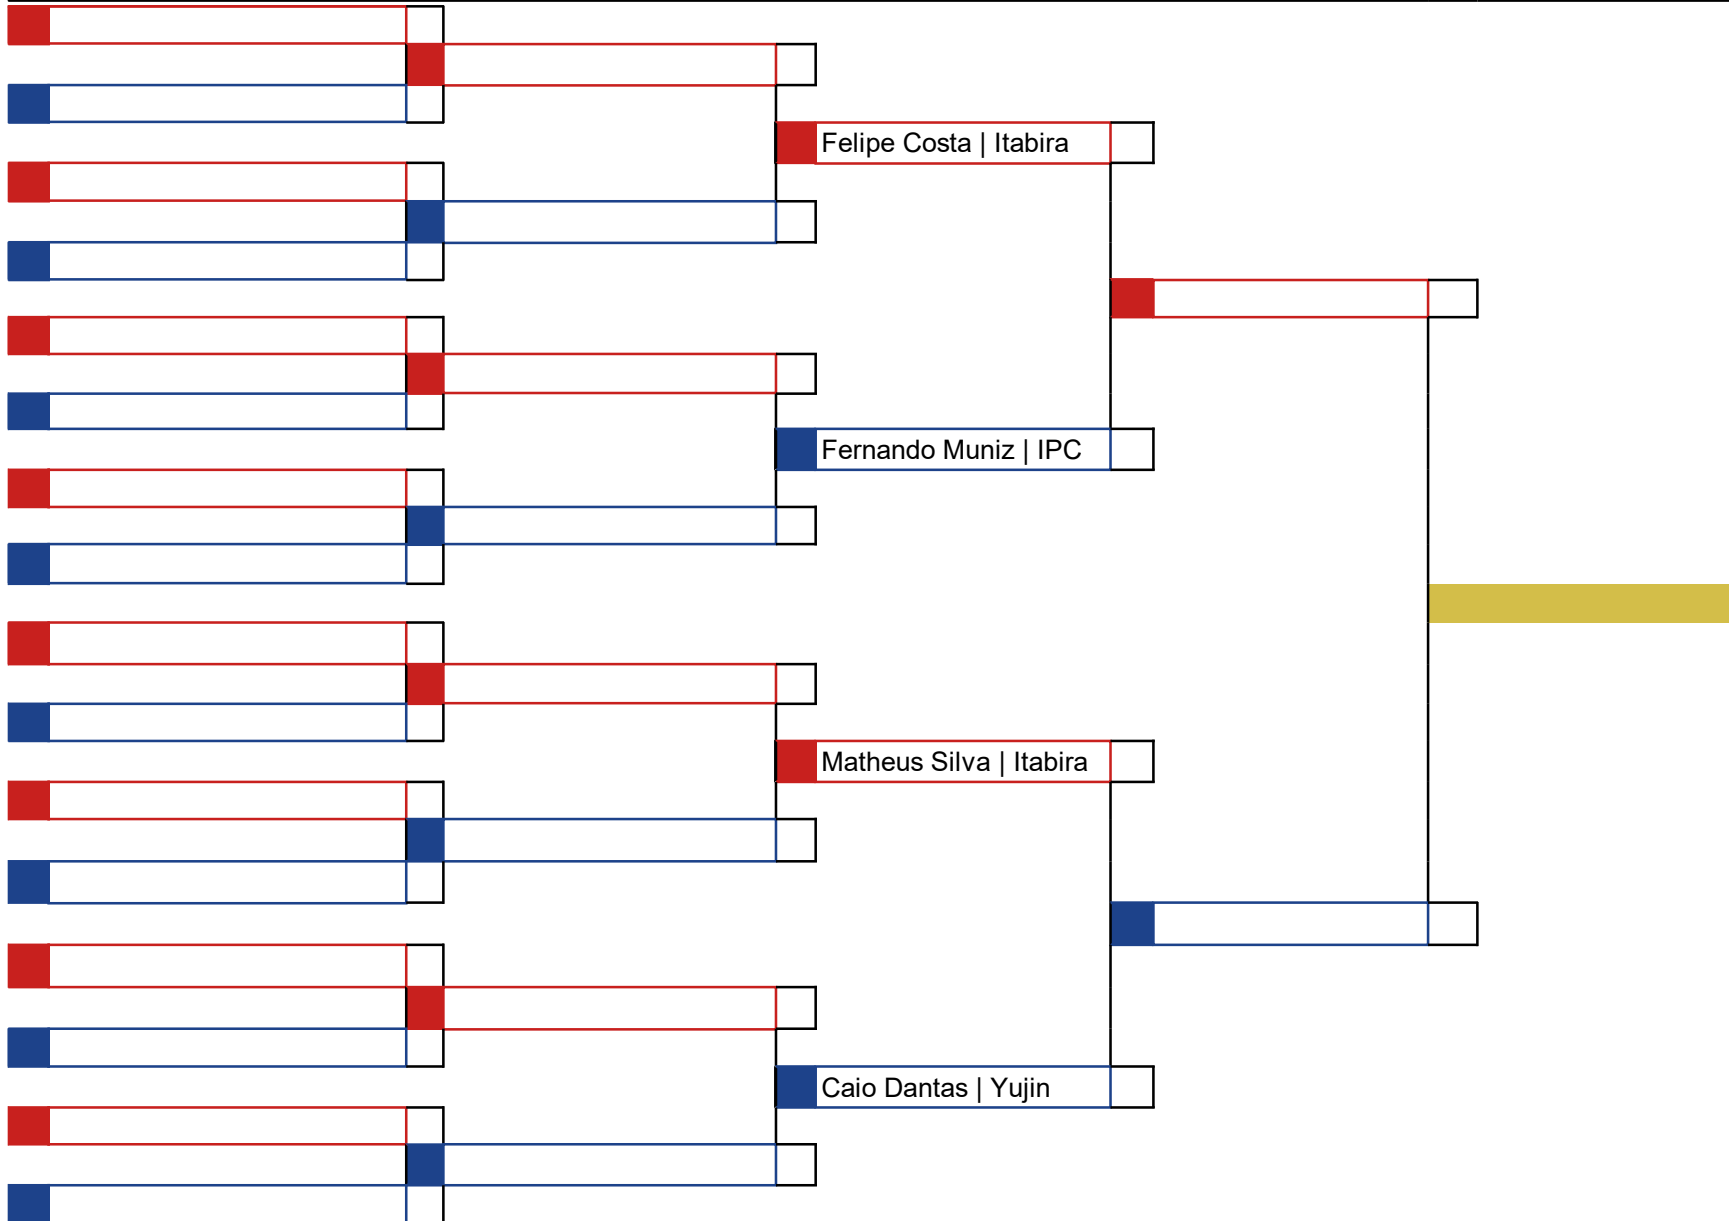

Hora	Koto	Atletas
		4

Classificação
1º
2º
3º
3º

_____
Chefe de Quadra