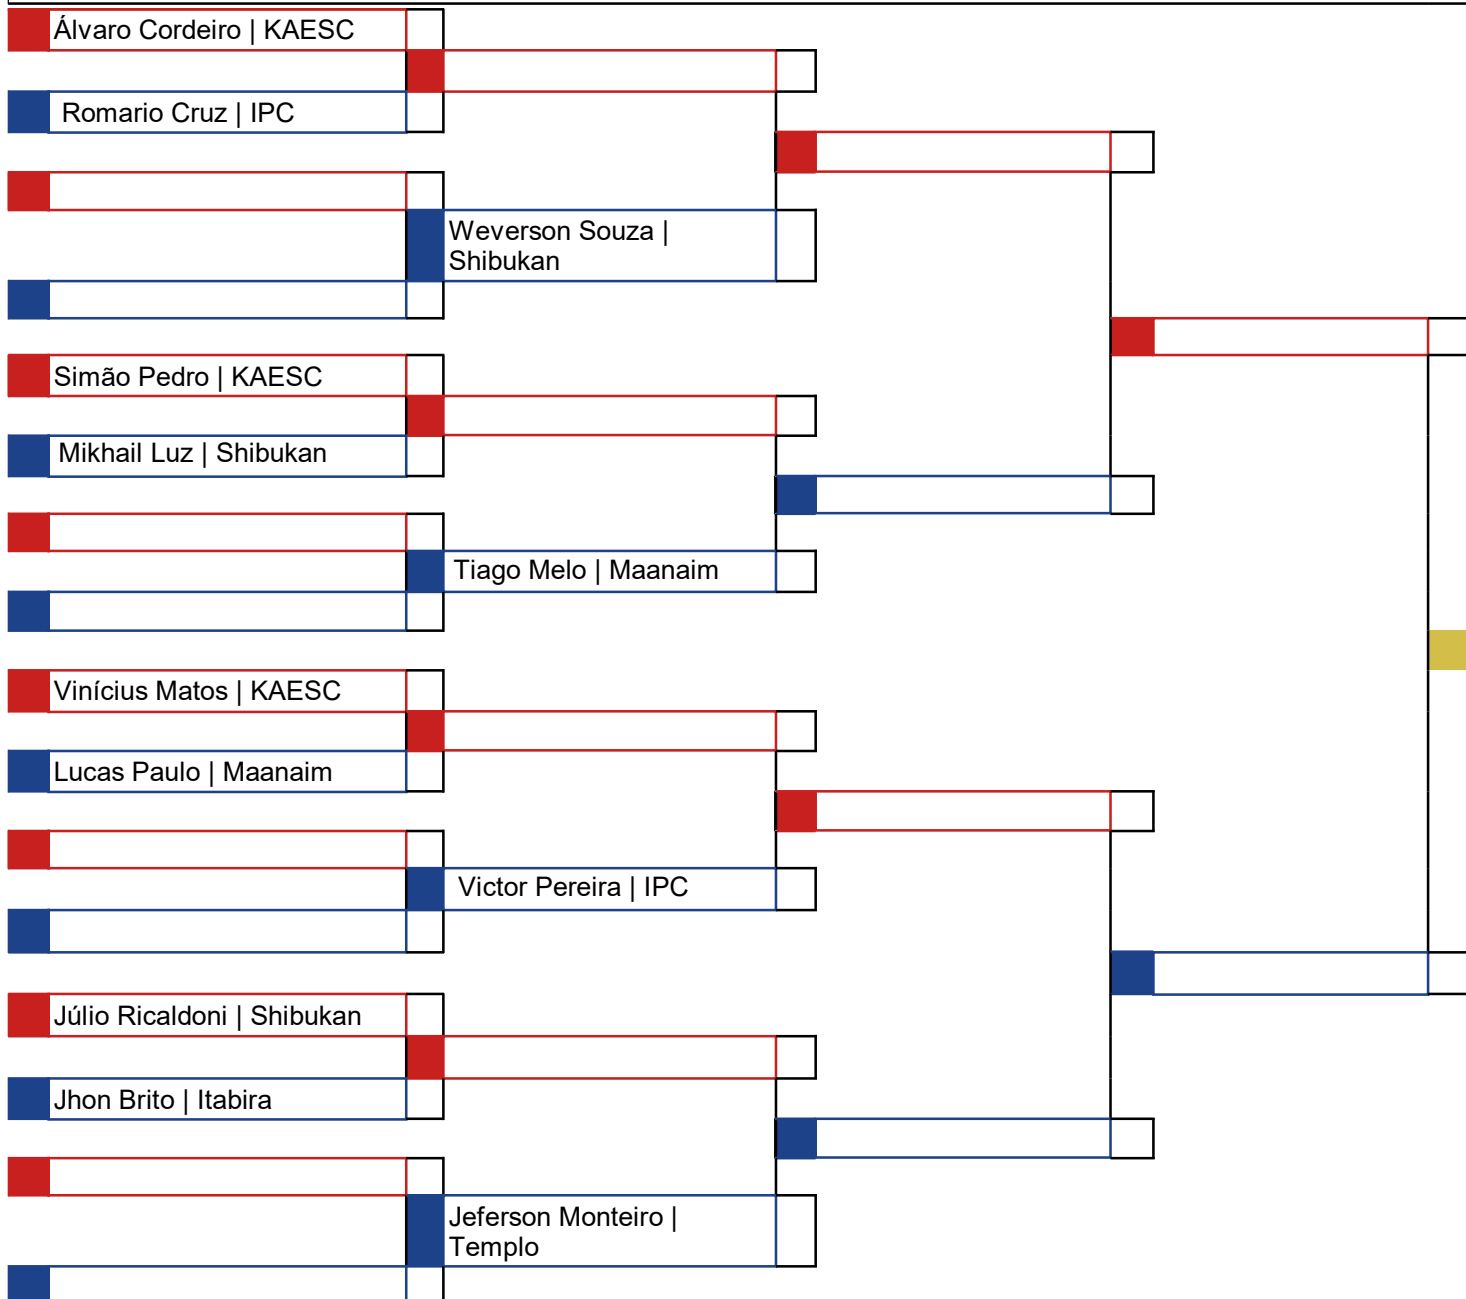

Hora	Koto	Atletas
		12

Cod.: 54 - Kumite - Senior(18 / 35) +65KG 2º Kyu e acima

Classificação
1º
2º
3º
3º

_____
Chefe de Quadra