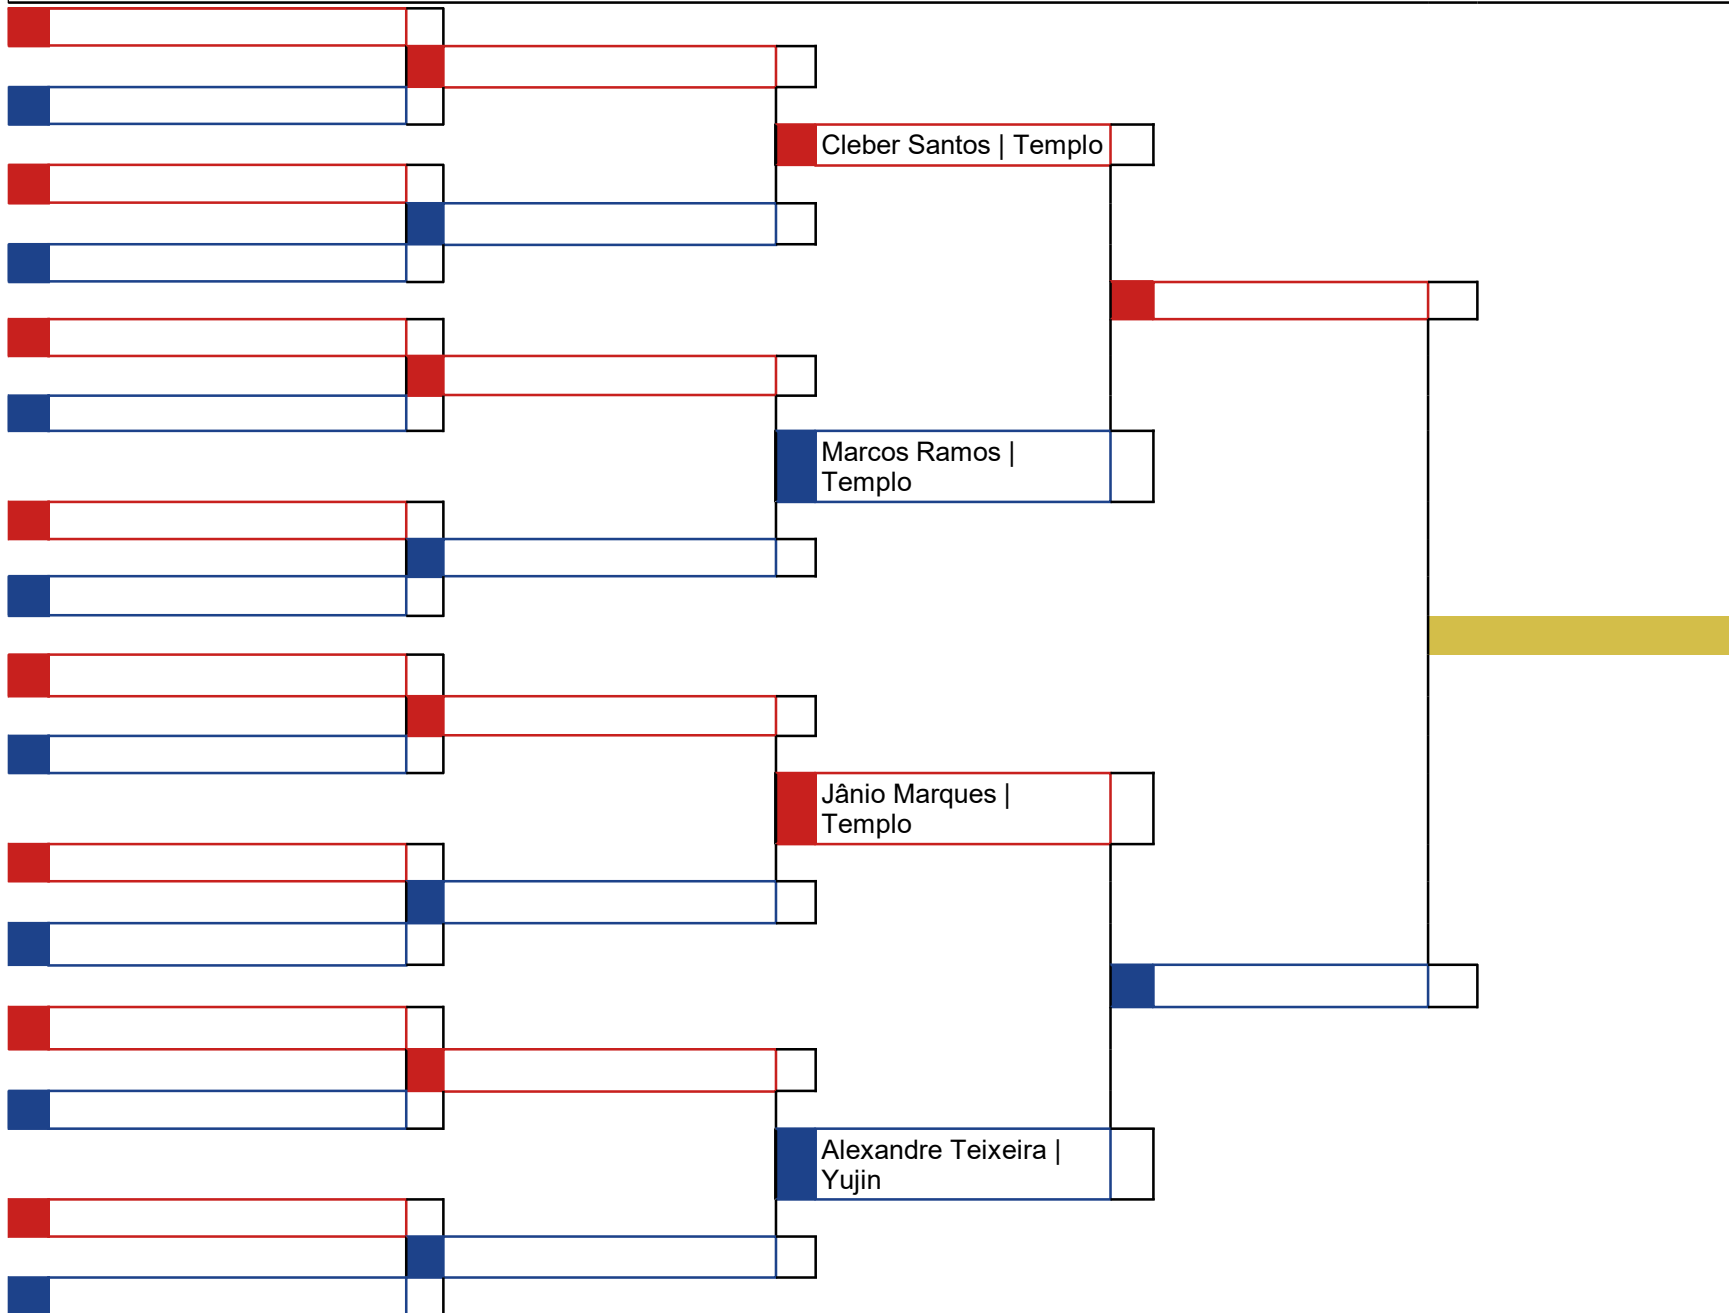

Hora	Koto	Atletas
		4

Classificação
1º
2º
3º
3º

Chefe de Quadra