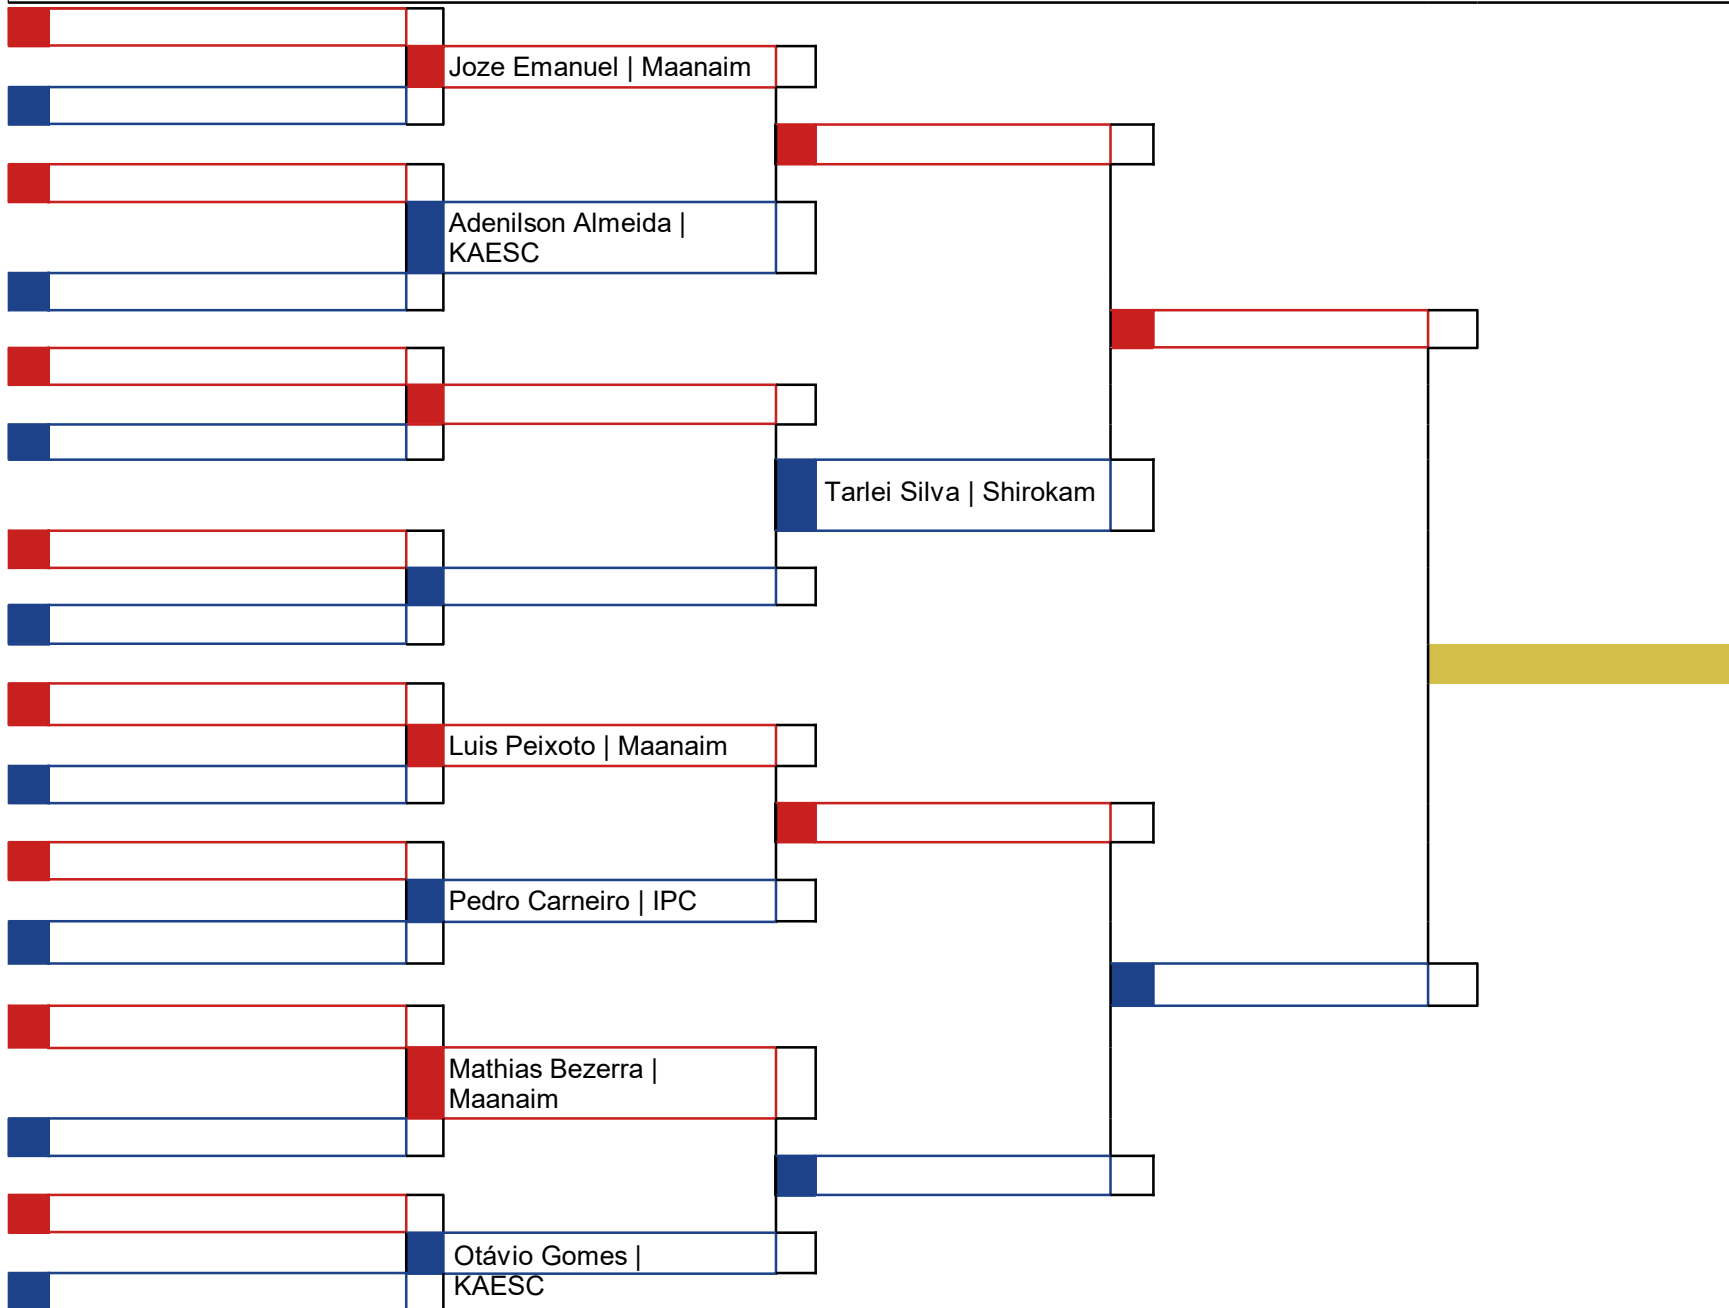

Hora	Koto	Atletas
26/05/2024		7

Cod.: 43 - Kumite - Senior(18 / 35) +65KG até 3º Kyu

Classificação
1º
2º
3º
3º

_____
Chefe de Quadra