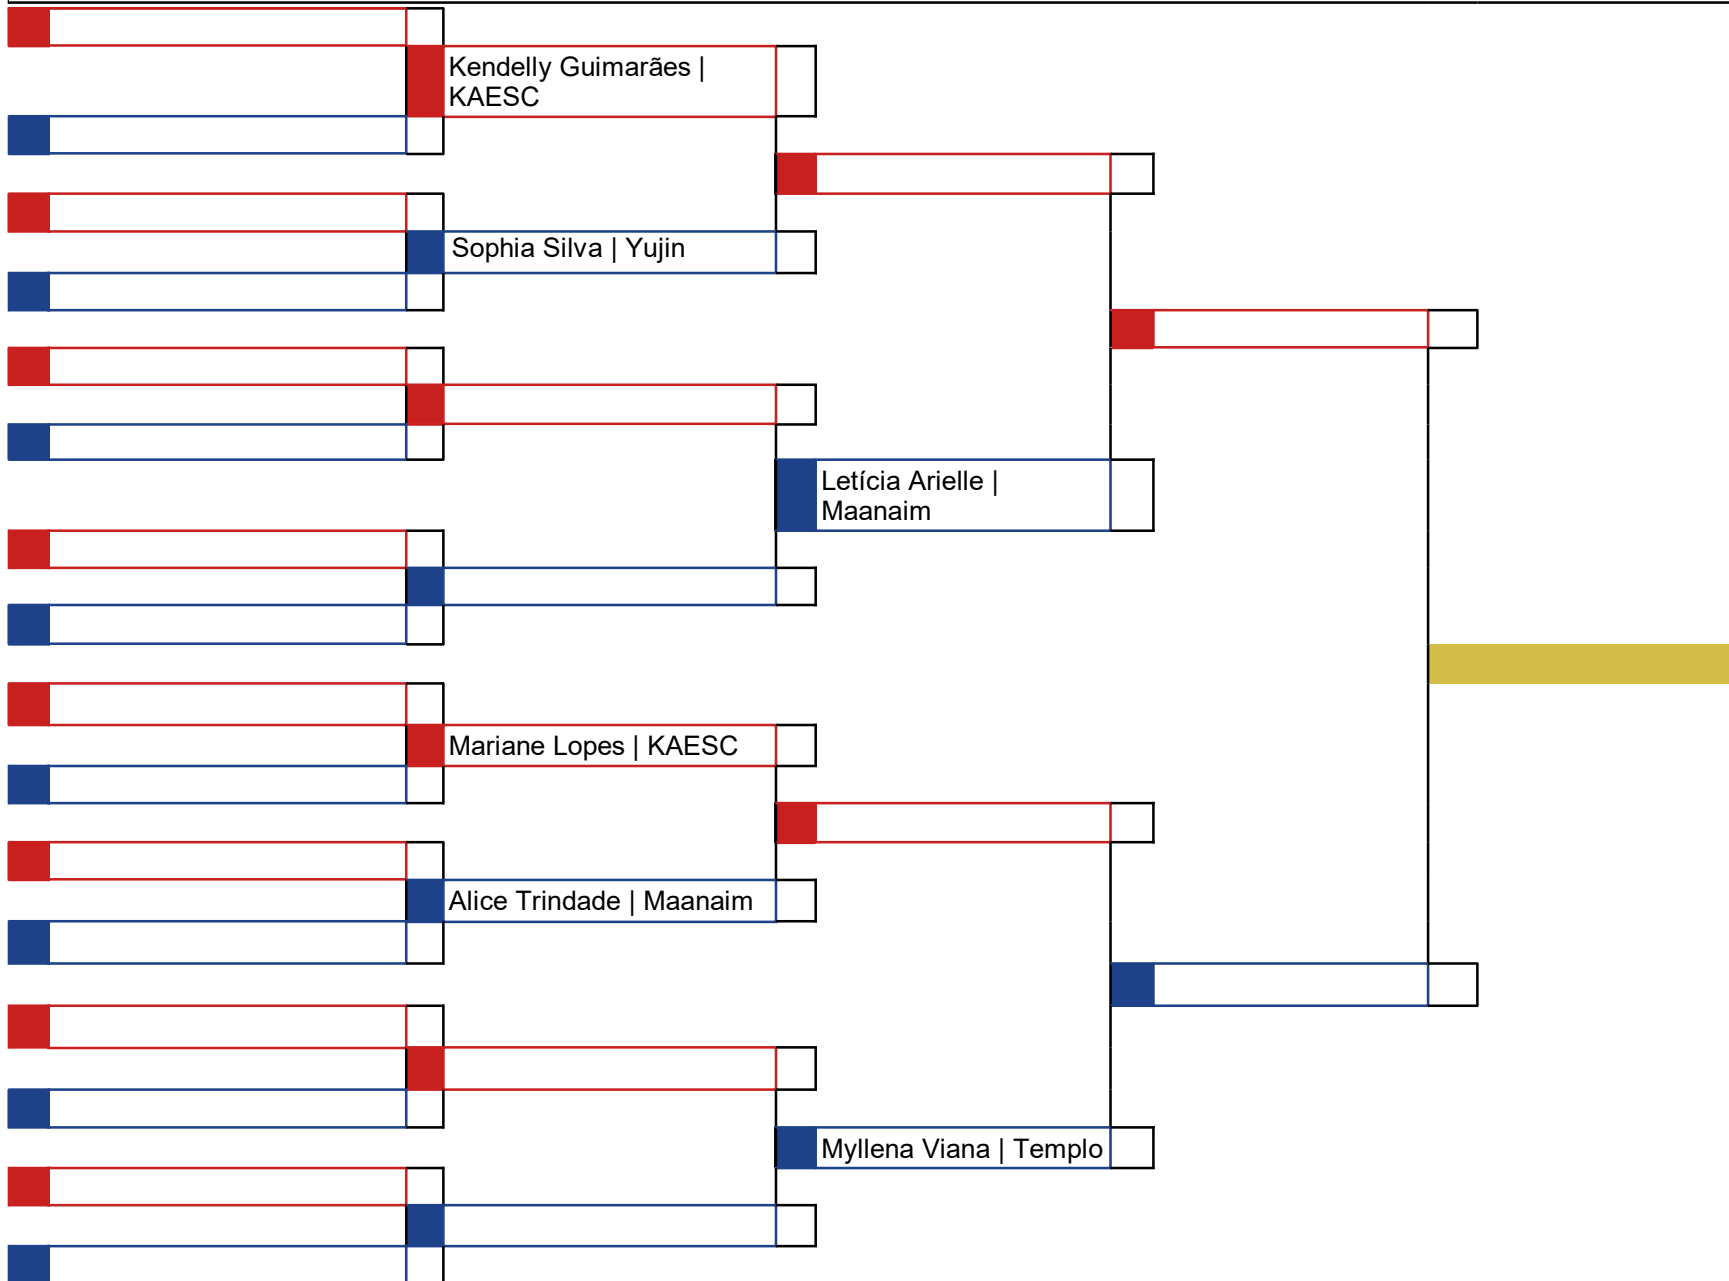

\_\_\_\_\_  
Chefe de Quadra

Hora	Koto	Atletas
		2

**Cod.: 61 - Kumite - 12 / 13 anos (-45 KG) até 3º Kyu**

Classificação
1º
2º
3º
3º

\_\_\_\_\_  
Chefe de Quadra

Hora	Koto	Atletas
		6

**Cod.: 62 - Kumite - 12 / 13 anos (+45 KG) até 3º Kyu**