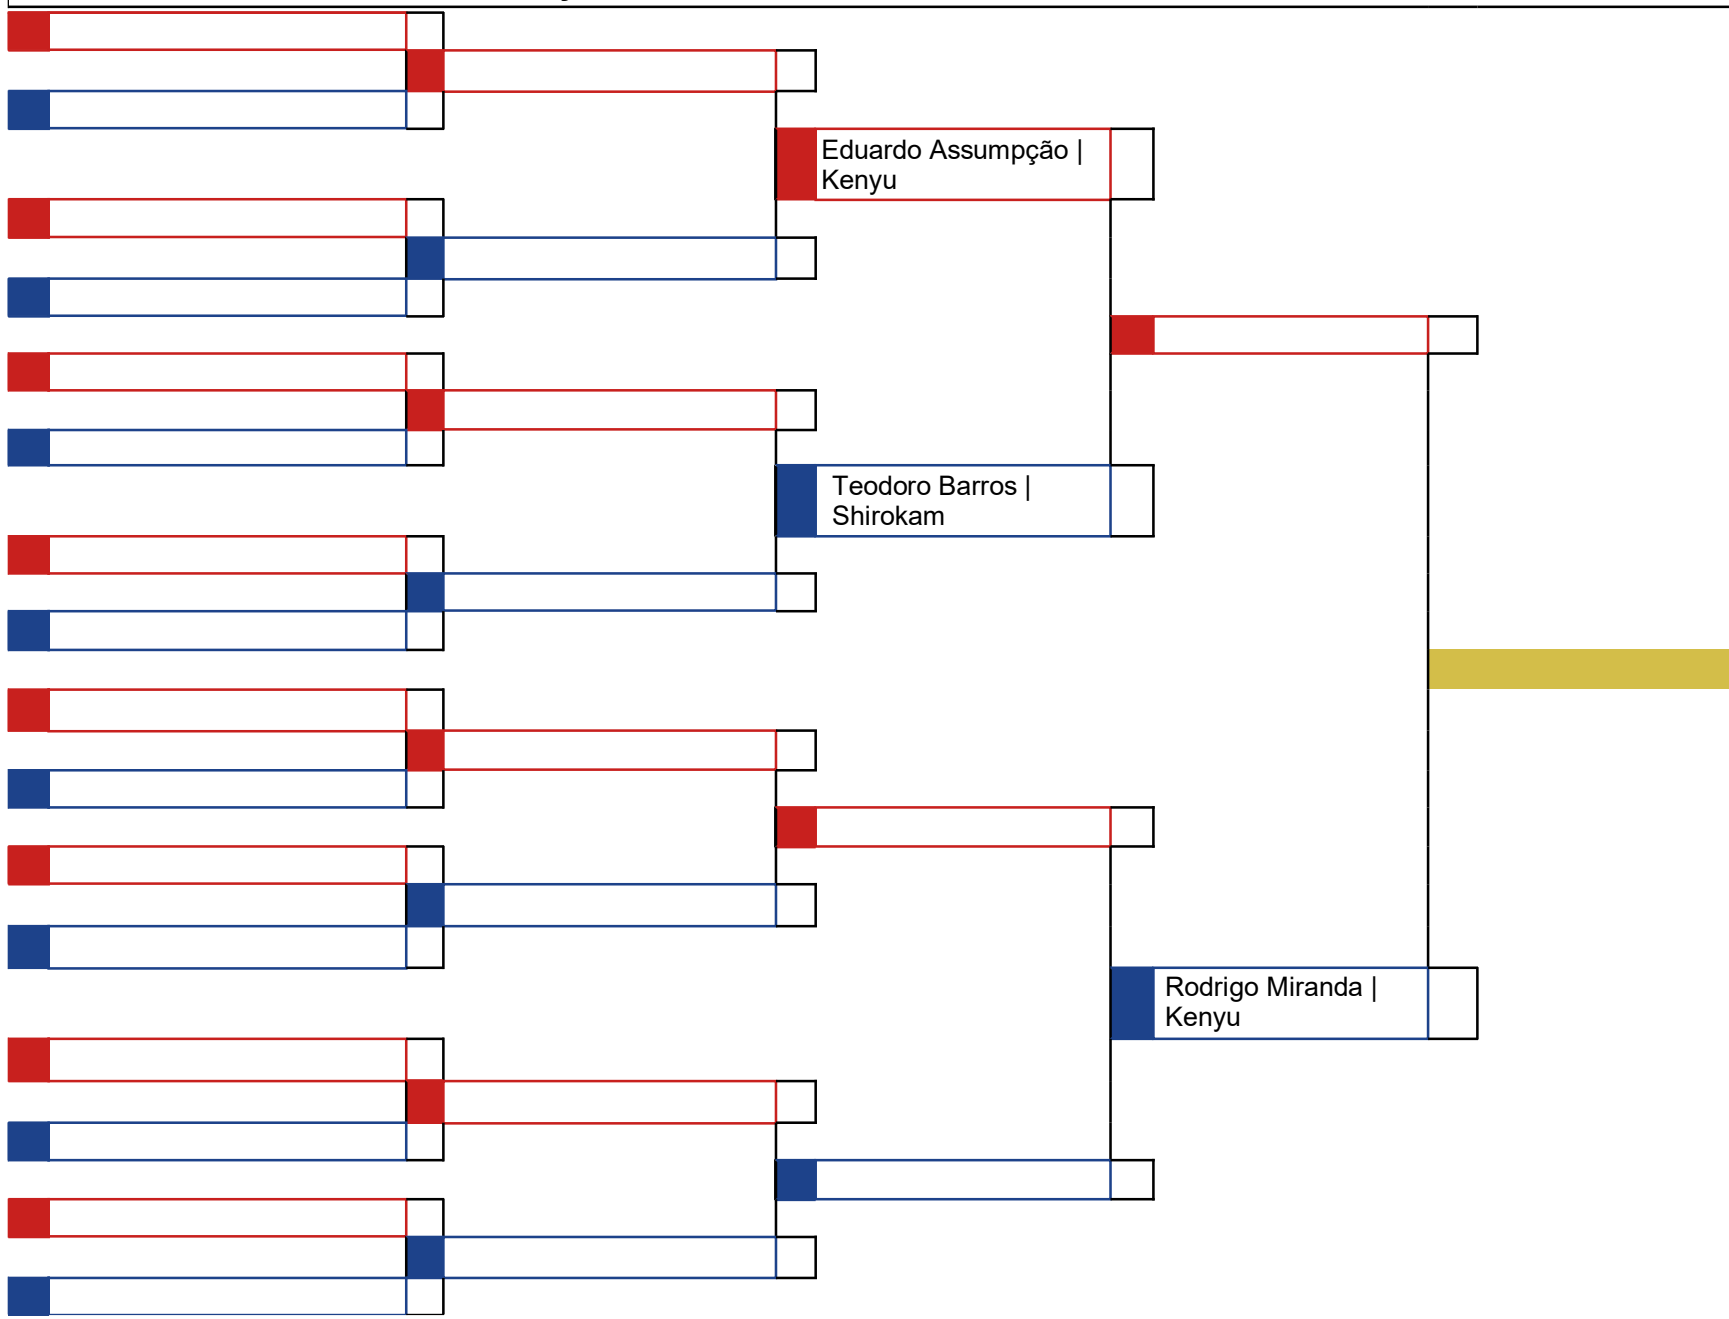

Hora	Koto	Atletas
		3

Classificação
1º
2º
3º
3º

_____
Chefe de Quadra