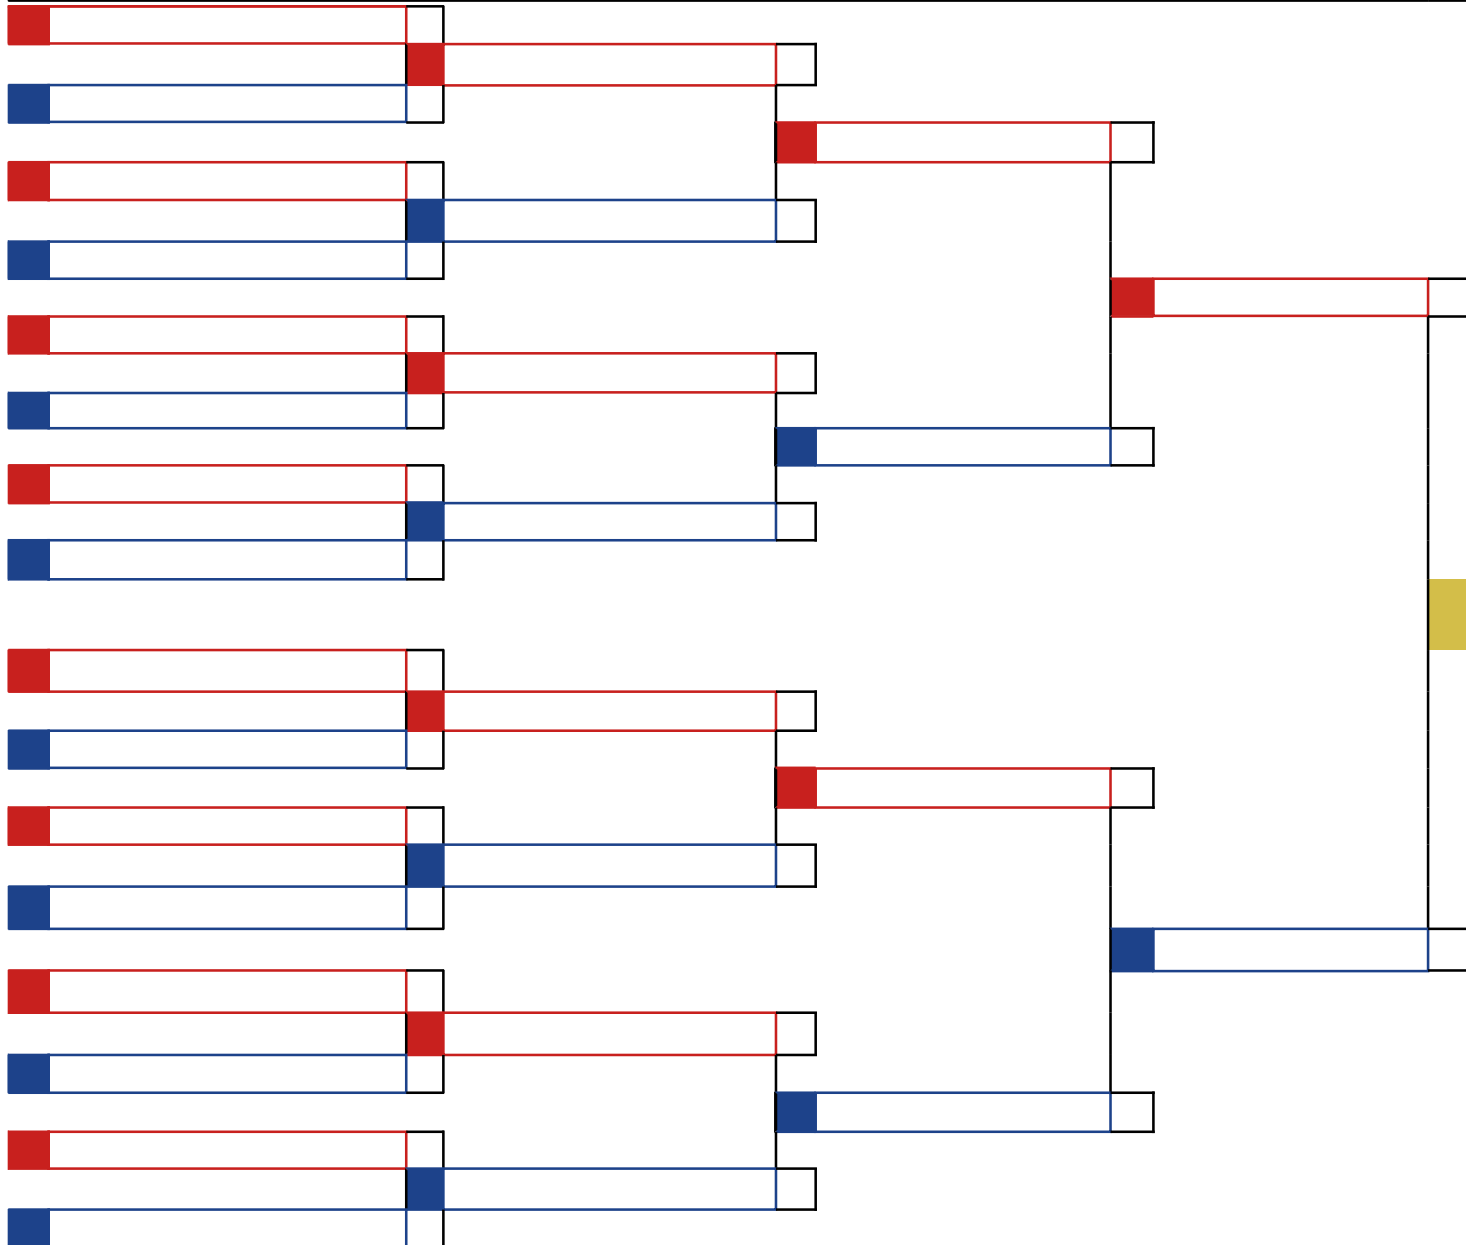

Classificação
1º Rhay Barreto   Zildo
2º
3º
3º

\_\_\_\_\_  
Chefe de Quadra

Hora	Koto	Atletas
		1

Luis Marques |  
Shirokam

Classificação
1º Luis Marques   Shirokam
2º
3º
3º

\_\_\_\_\_  
Chefe de Quadra

Hora	Koto	Atletas
		1