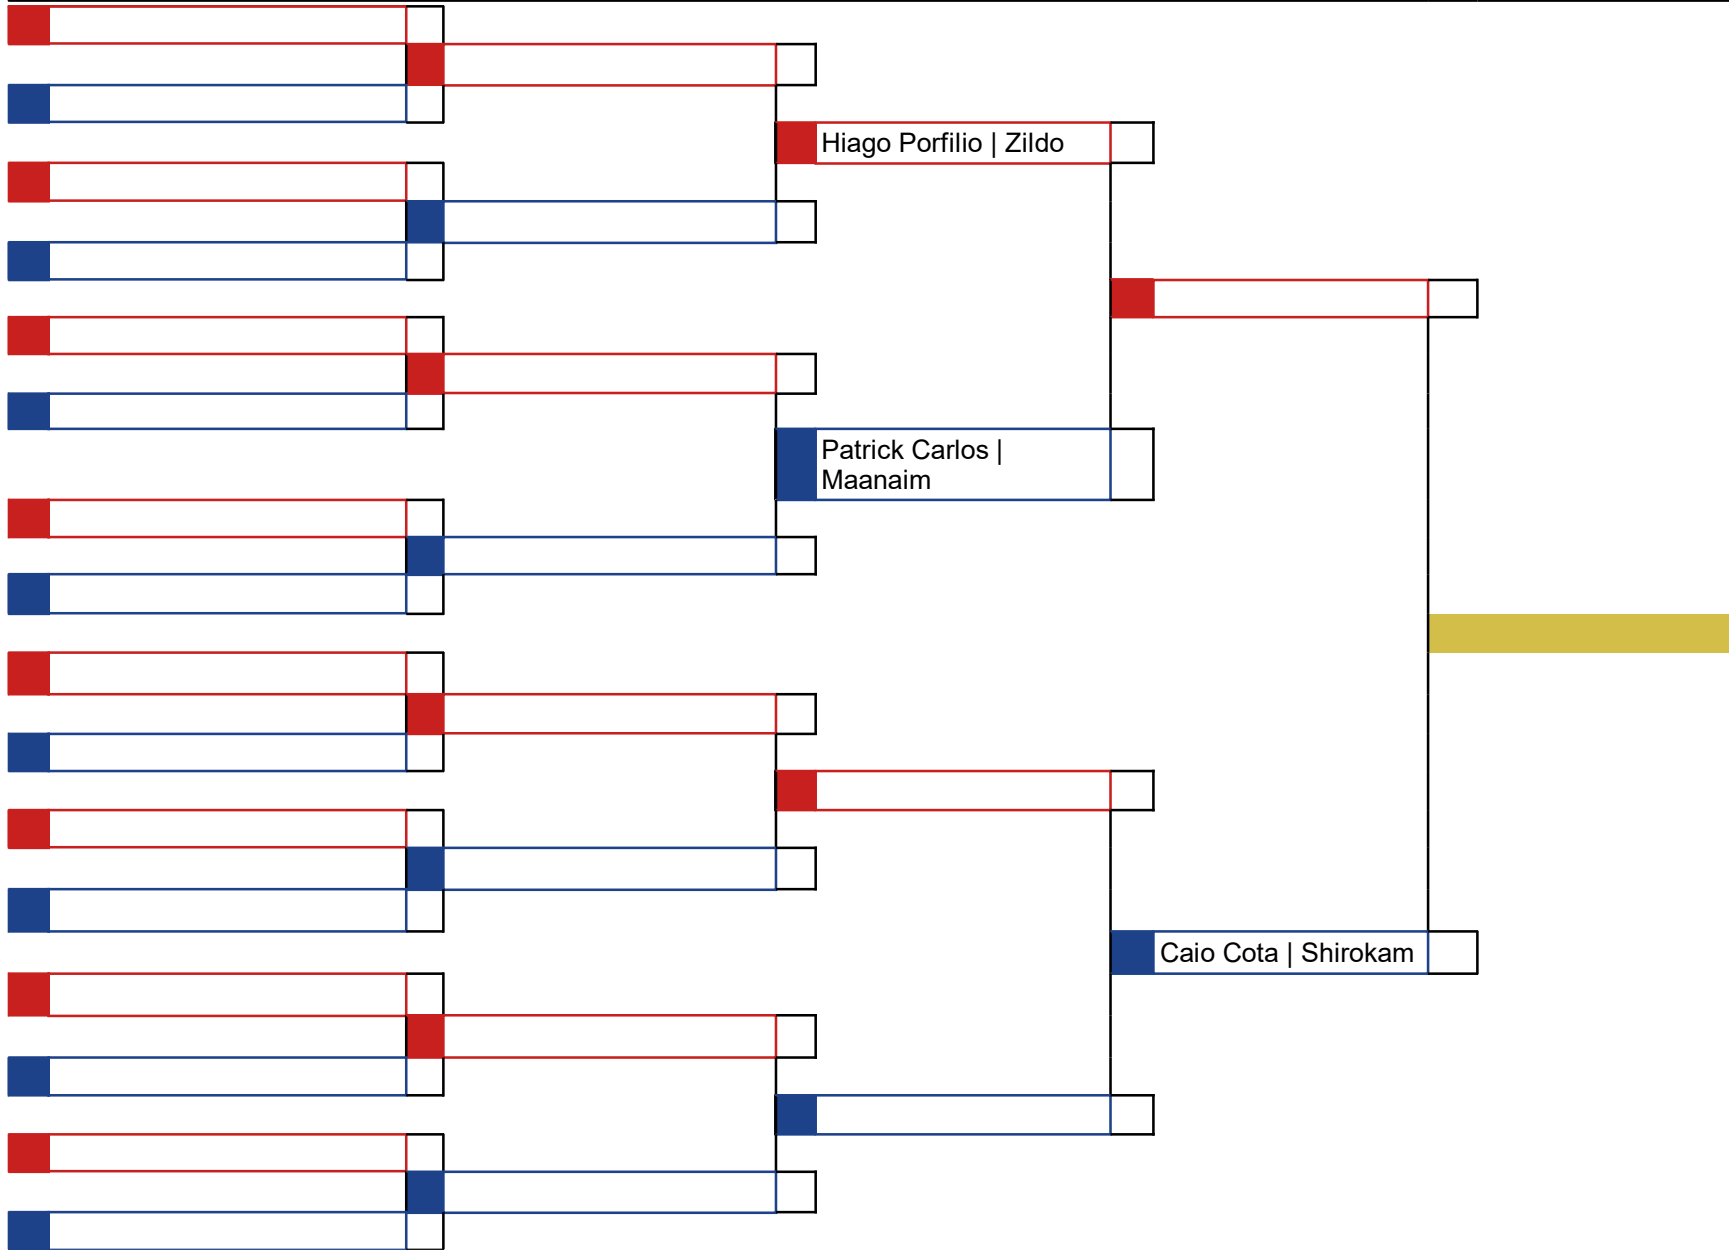

Hora	Koto	Atletas
26/05/2024		3

Cod.: 53 - Kumite - Senior(18 / 35) -65KG 2º Kyu e acima

Classificação
1º
2º
3º
3º

_____
Chefe de Quadra