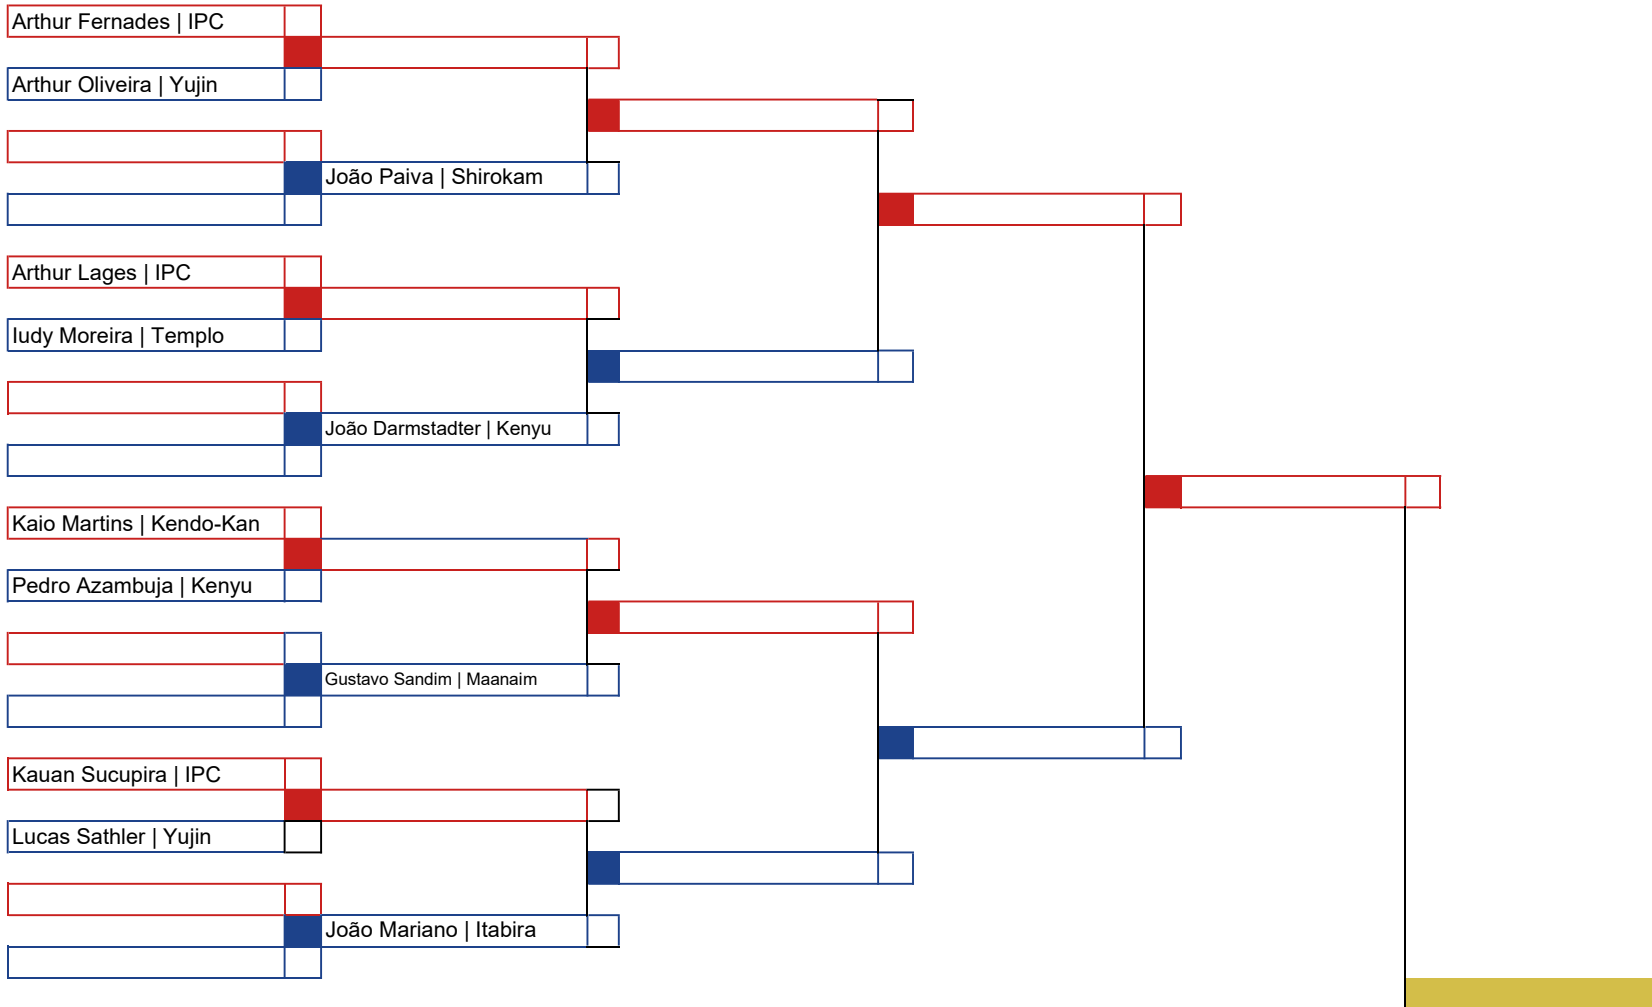

Hora	Koto	Atletas
		23