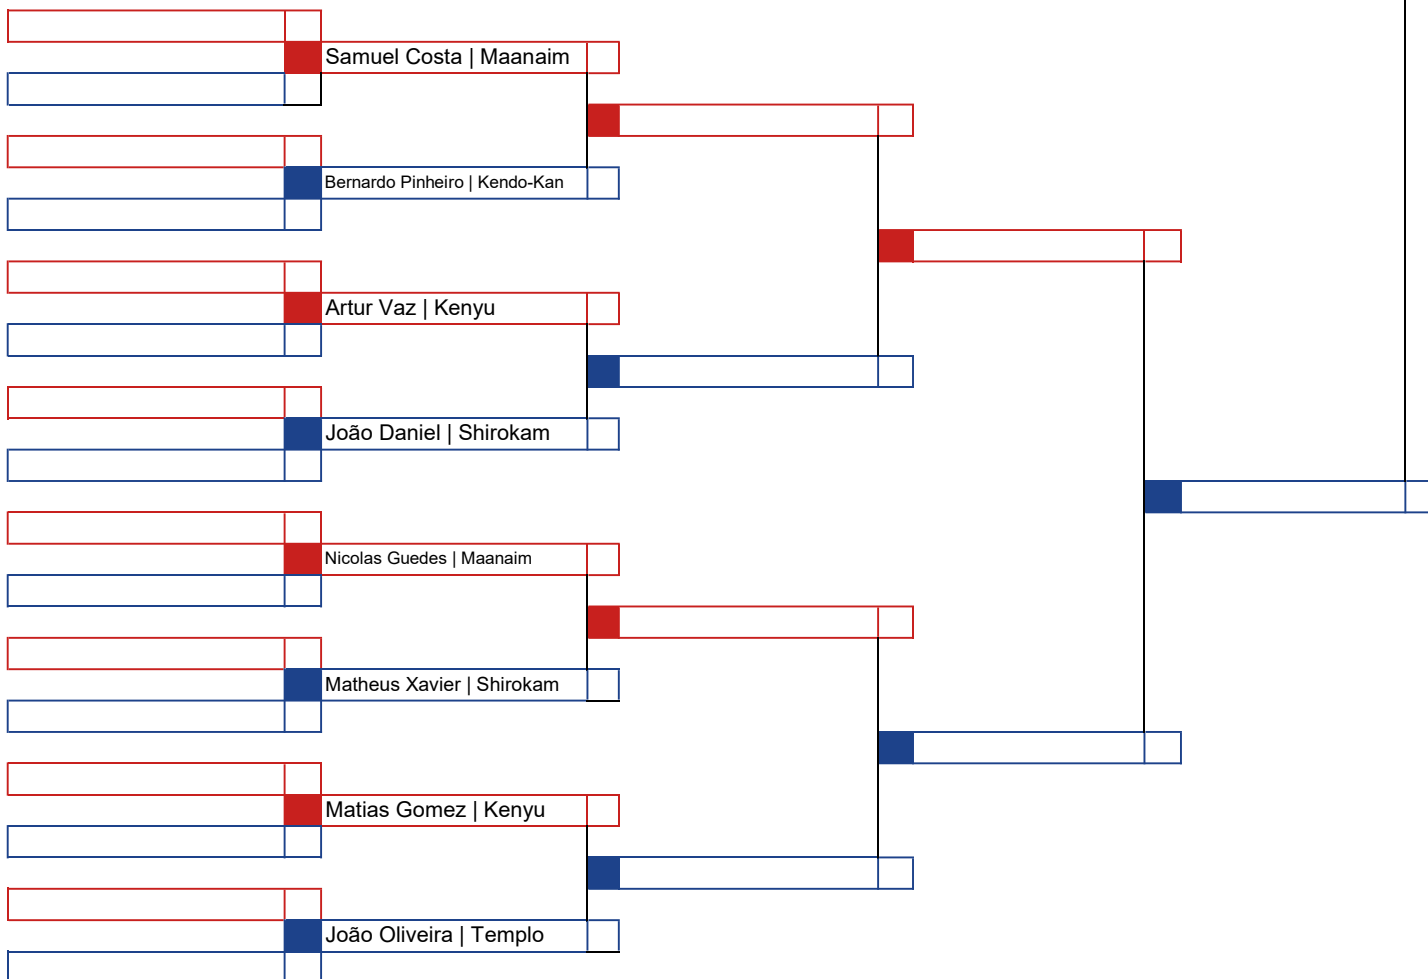

Hora	Koto	Atletas
		19

Classificação
1º
2º
3º
3º

_____
_____
_____
Chefe de Quadra