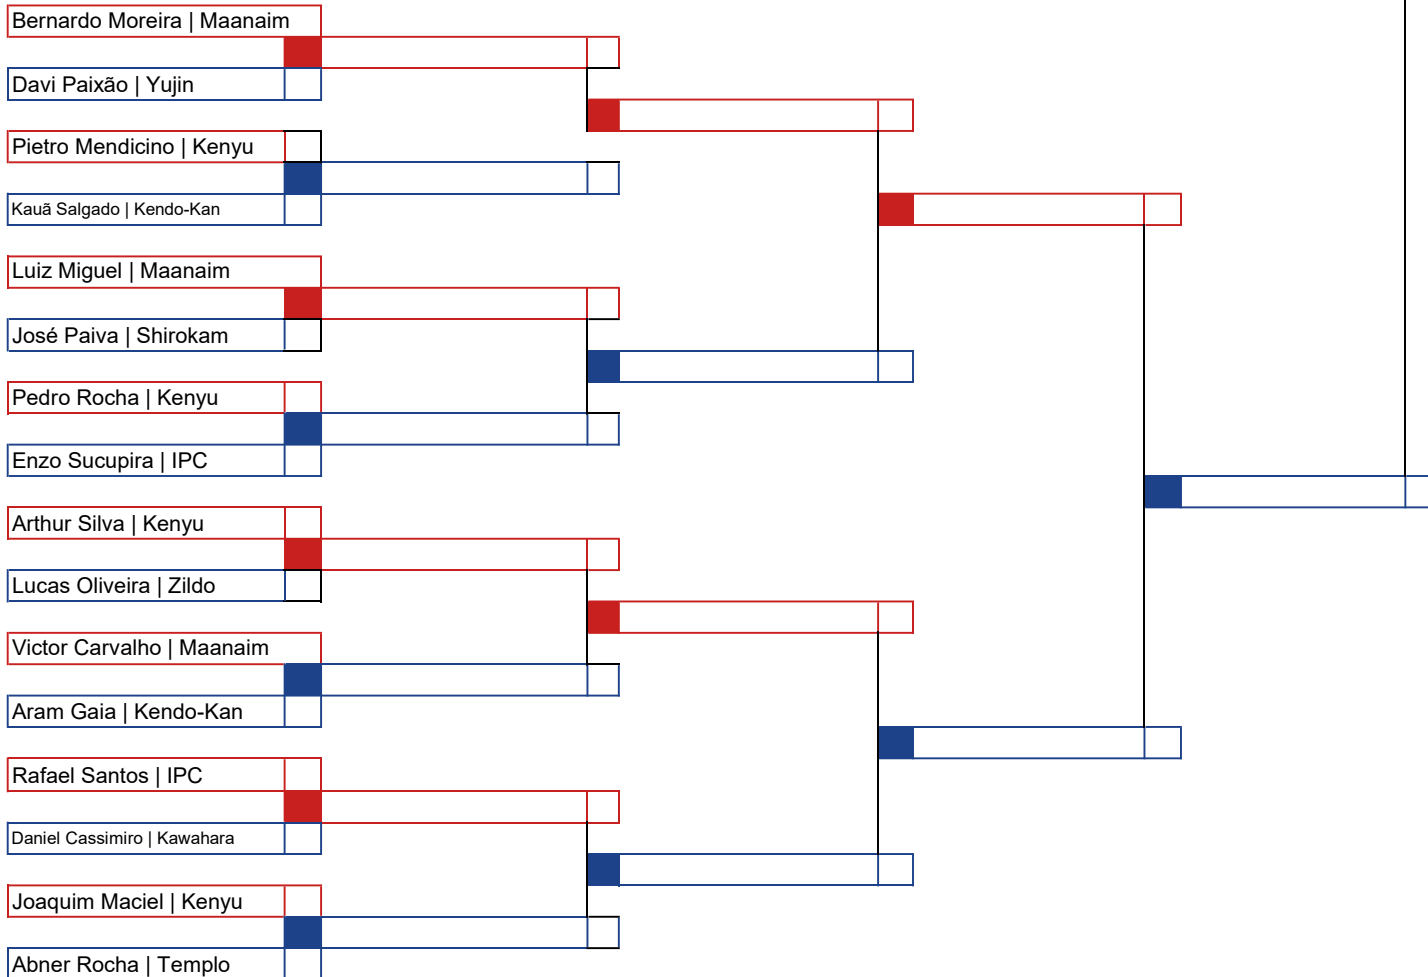

Hora	Koto	Atletas
		20

Classificação
1º
2º
3º
3º

\_\_\_\_\_  
 \_\_\_\_\_  
 \_\_\_\_\_  
 Chefe de Quadra

Hora	Koto	Atletas
		30

Hora	Koto	Atletas
		30

Classificação
1º
2º
3º
3º

\_\_\_\_\_  
 \_\_\_\_\_  
 \_\_\_\_\_  
 Chefe de Quadra