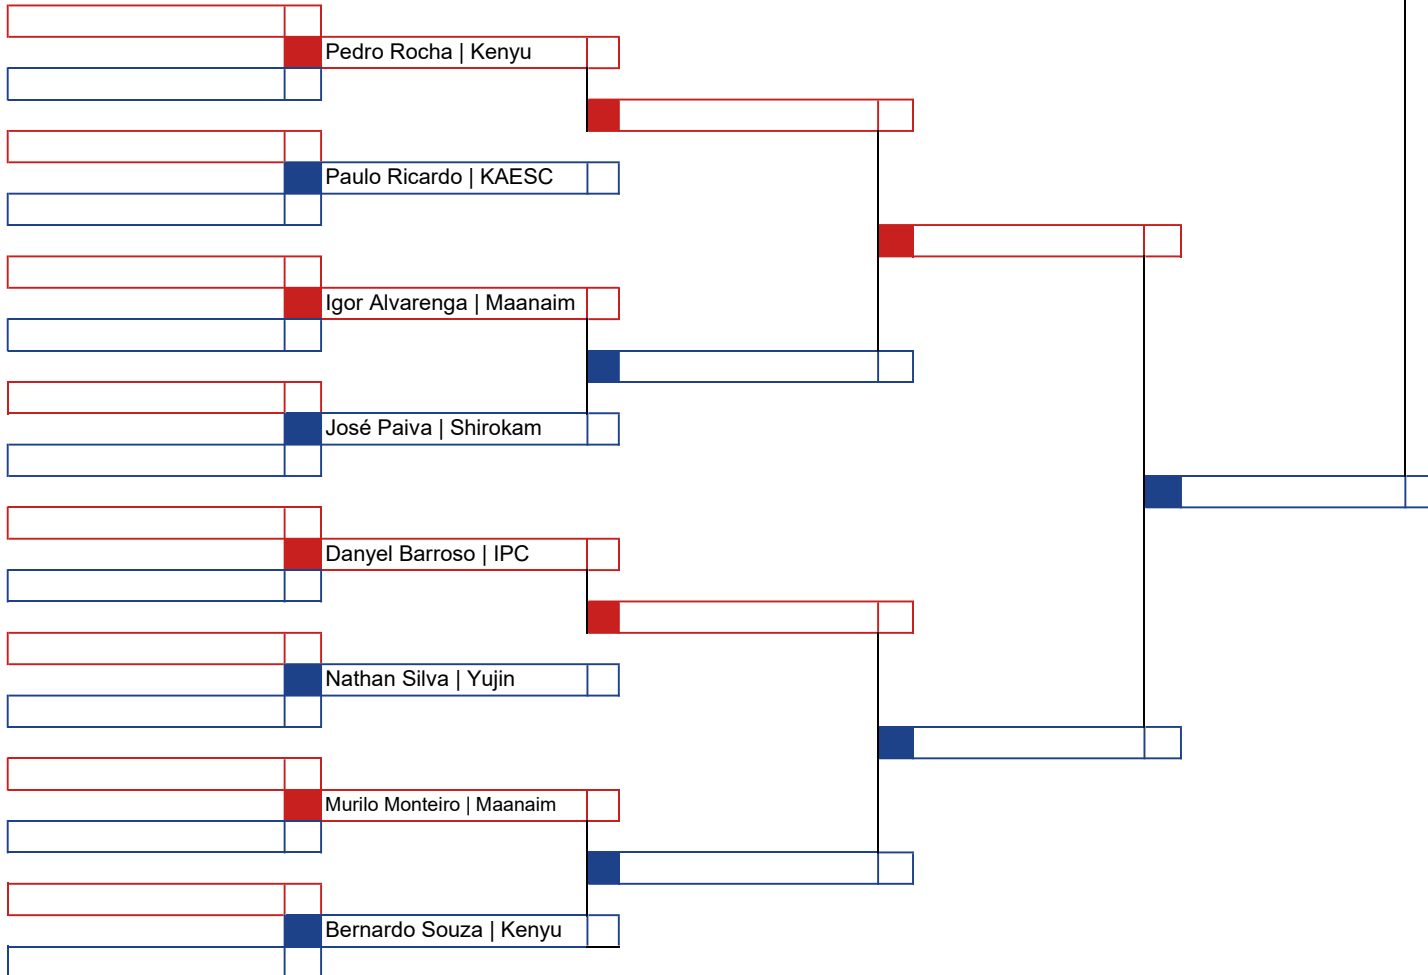

Hora	Koto	Atletas
		18

Hora	Koto	Atletas
		19

Classificação
1º
2º
3º
3º

\_\_\_\_\_  
 \_\_\_\_\_  
 \_\_\_\_\_  
 Chefe de Quadra

Hora	Koto	Atletas
		18

Hora	Koto	Atletas
		18

Classificação
1º
2º
3º
3º

\_\_\_\_\_  
\_\_\_\_\_  
\_\_\_\_\_  
Chefe de Quadra