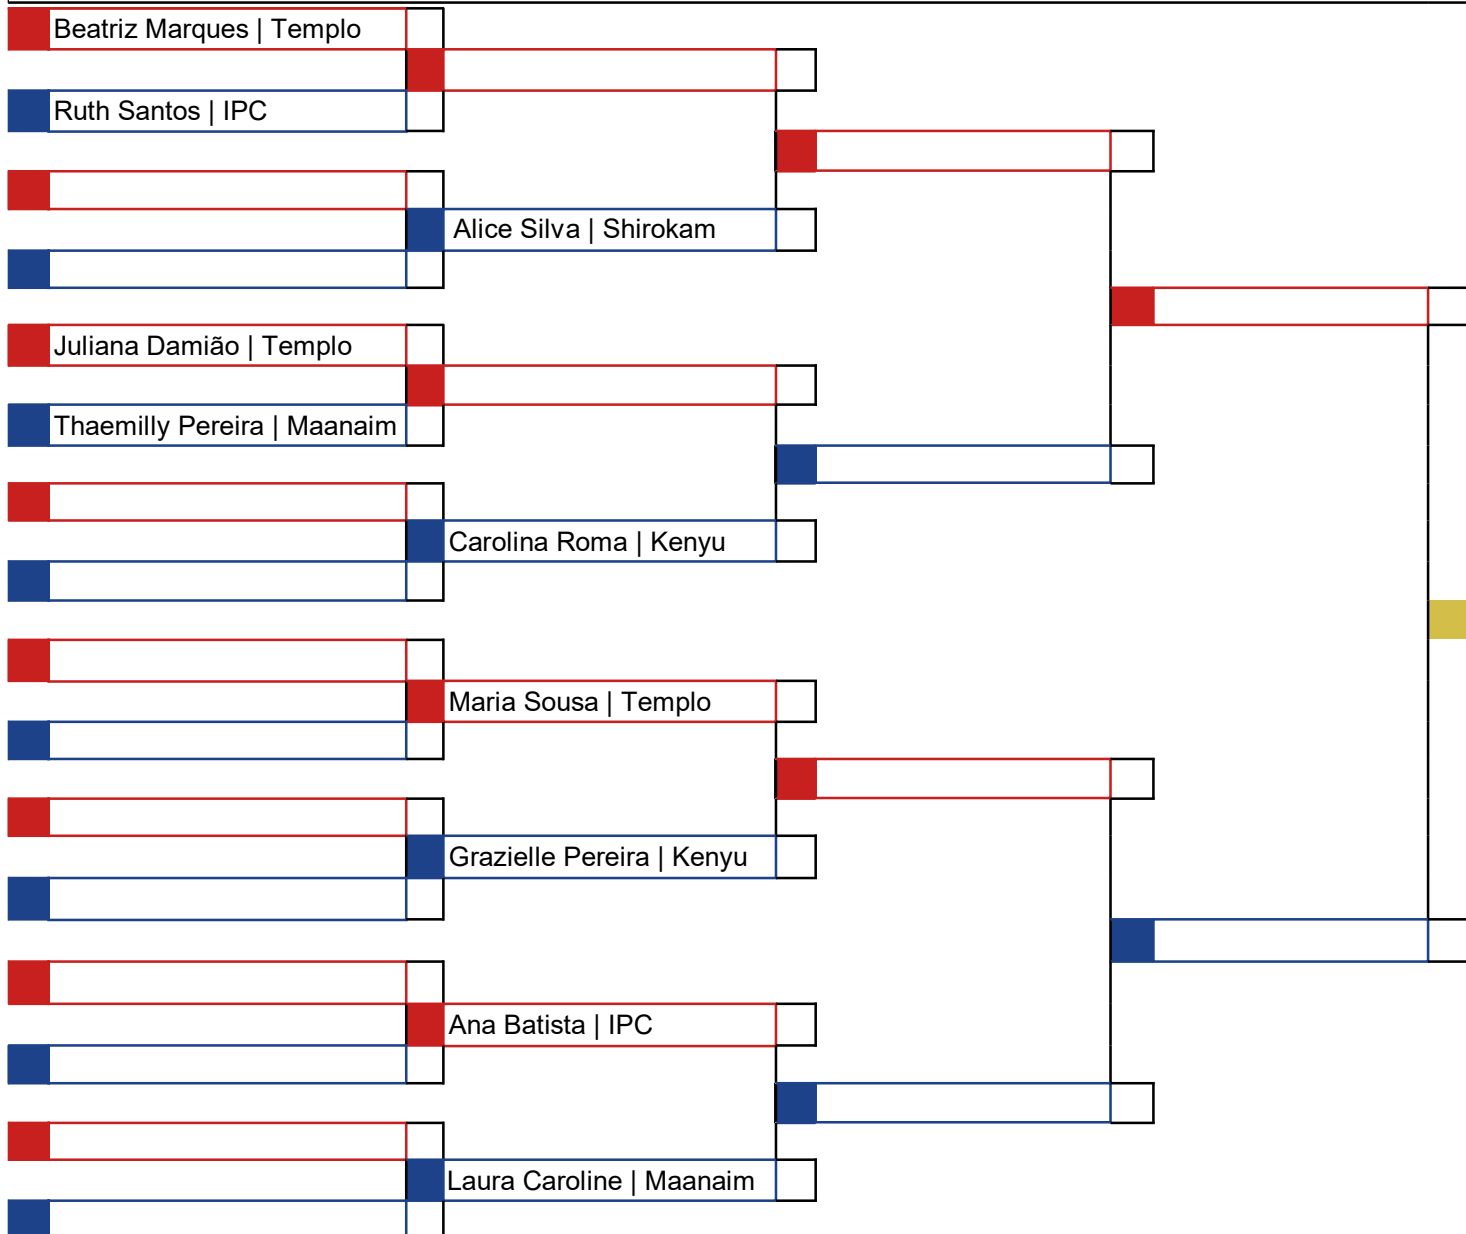

Classificação
1º
2º
3º
3º

\_\_\_\_\_  
Chefe de Quadra

Hora	Koto	Atletas
		7

**Cod.: 18 - Kata - 8 / 9 anos até 3º Kyu**

Classificação
1º
2º
3º
3º

\_\_\_\_\_  
Chefe de Quadra

Hora	Koto	Atletas
		10

**Cod.: 19 - Kata - 10 / 11 anos até 3º Kyu**