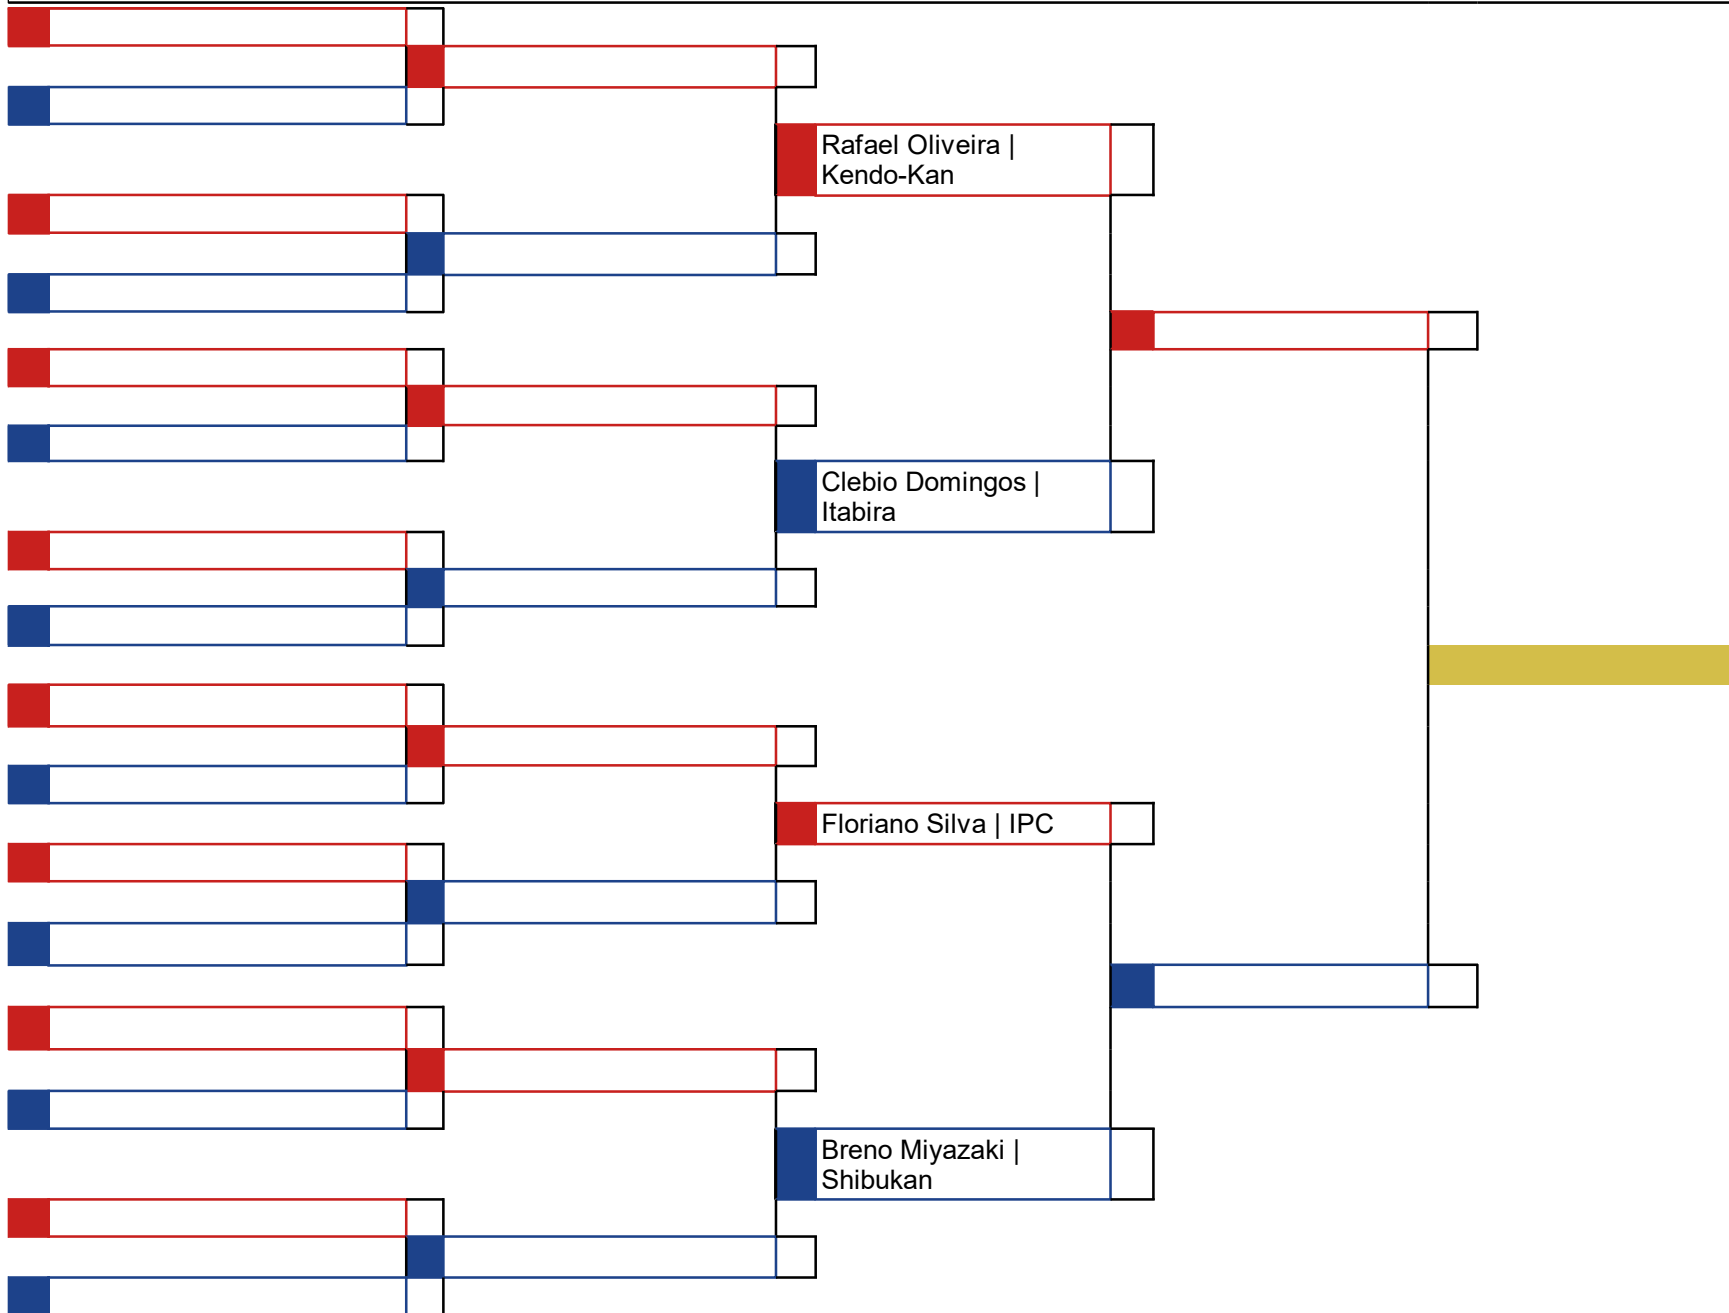

\_\_\_\_\_  
Chefe de Quadra

Hora	Koto	Atletas
		12

**Cod.: 54 - Kumite - Senior(18 / 35) +65KG 2º Kyu e acima**

Classificação
1º
2º
3º
3º

\_\_\_\_\_  
Chefe de Quadra

Hora	Koto	Atletas
		4

Rafael Oliveira |  
Kendo-Kan