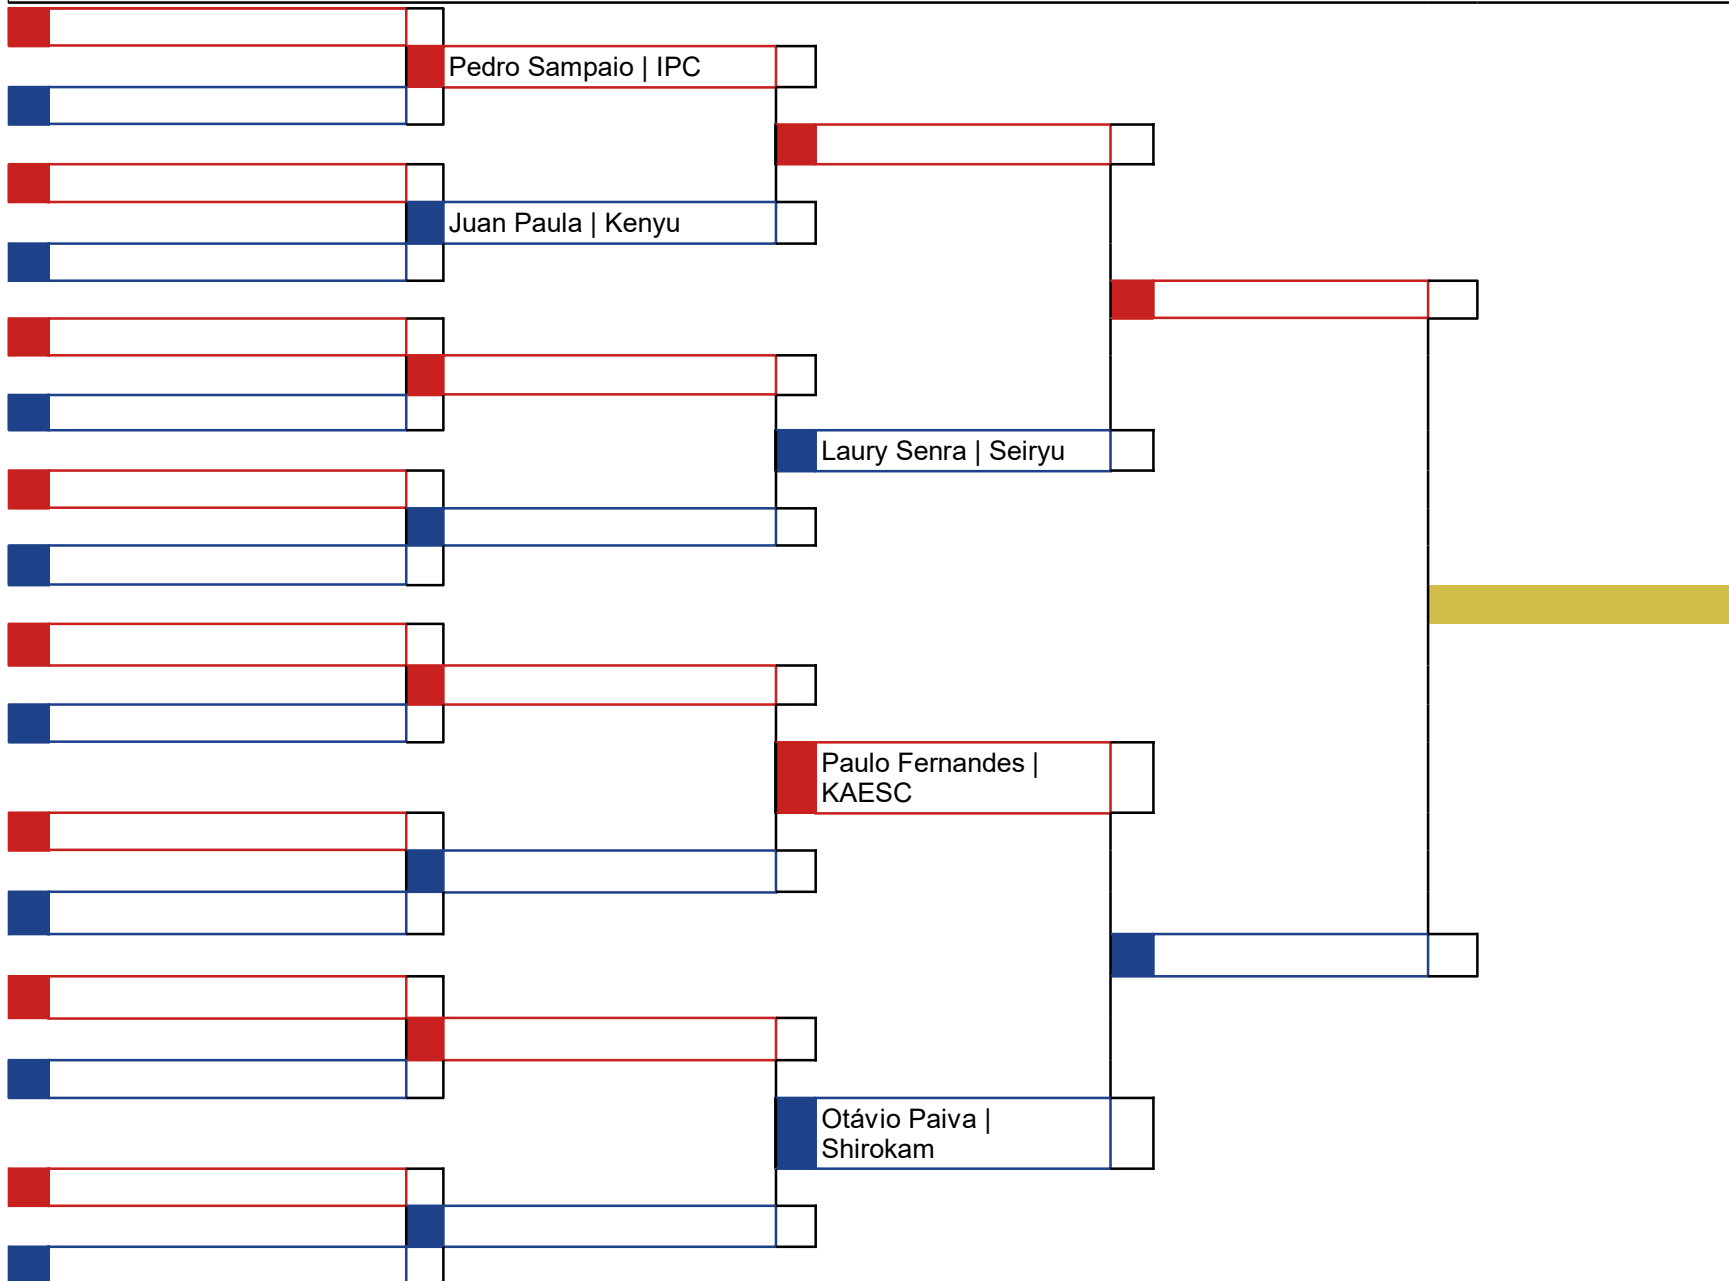

\_\_\_\_\_  
Chefe de Quadra

Hora	Koto	Atletas
26/05/2024		7

**Cod.: 43 - Kumite - Senior(18 / 35) +65KG até 3º Kyu**

Classificação
1º
2º
3º
3º

\_\_\_\_\_  
Chefe de Quadra

Hora	Koto	Atletas
		5

**Cod.: 44 - Kumite - Master A 36 a 46 anos até 3º Kyu**