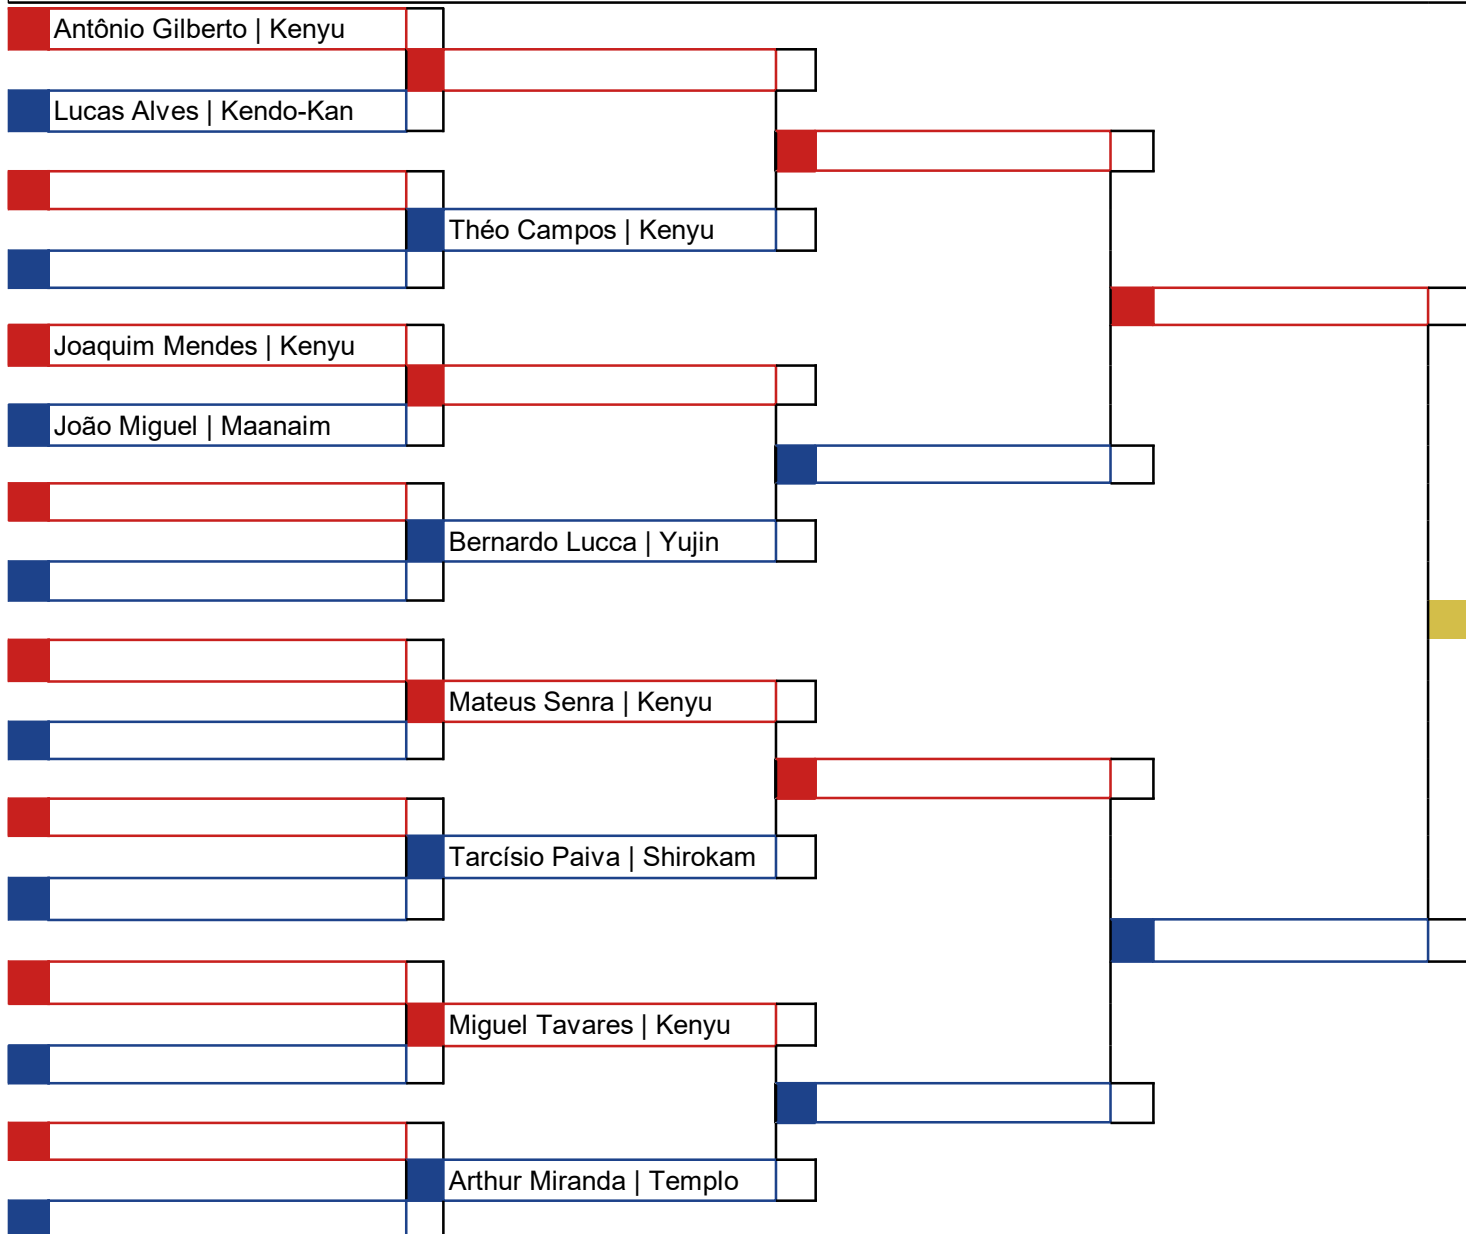

Hora	Koto	Atletas
		10

Cod.: 02 - Kata - 6 / 7 anos até 3º Kyu

Classificação
1º
2º
3º
3º

_____
Chefe de Quadra