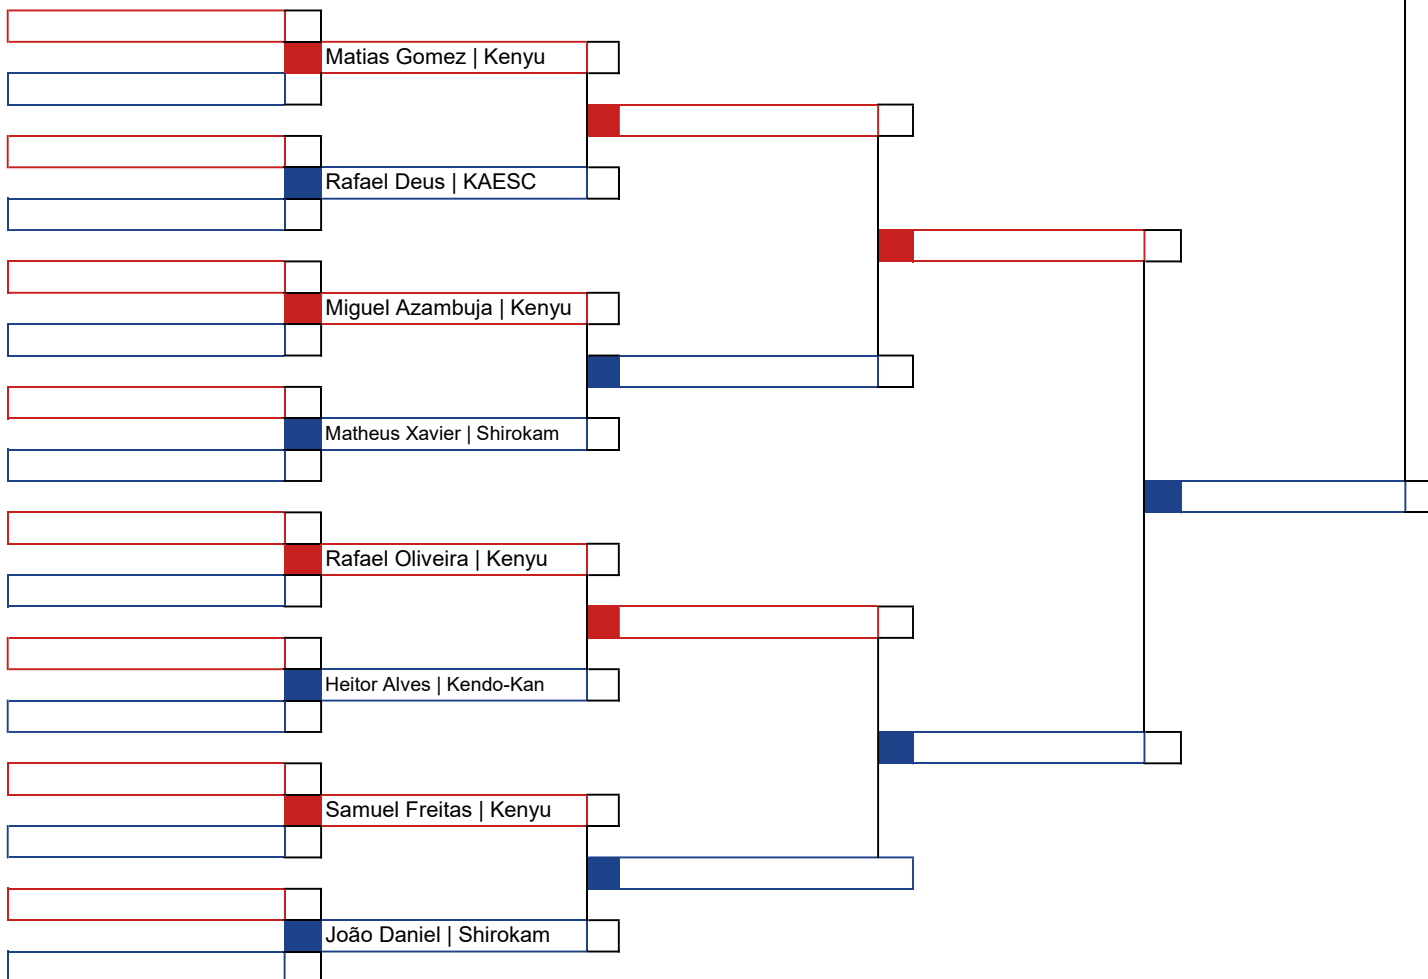

Hora	Koto	Atletas
		20

Classificação
1º
2º
3º
3º

_____
_____
_____
Chefe de Quadra