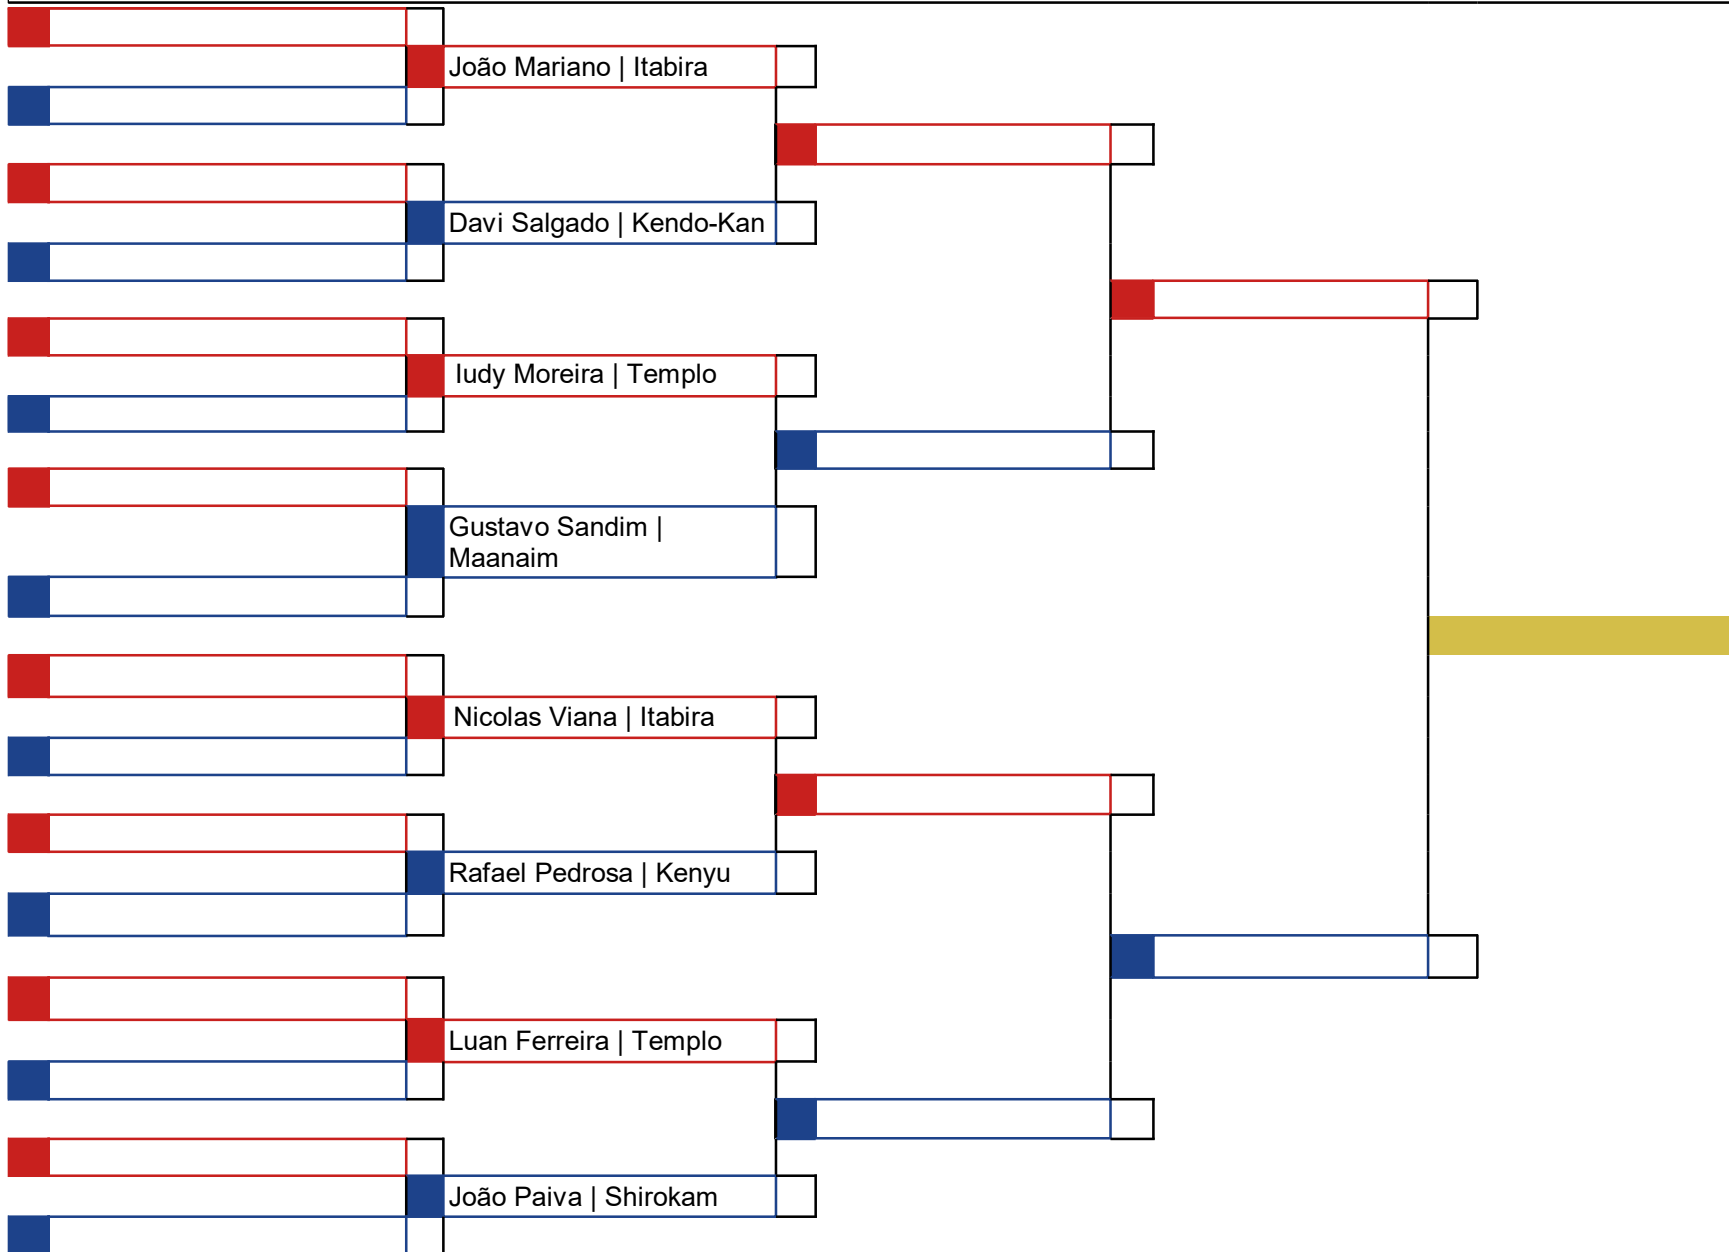

Hora	Koto	Atletas
		8

Classificação
1º
2º
3º
3º

_____
Chefe de Quadra