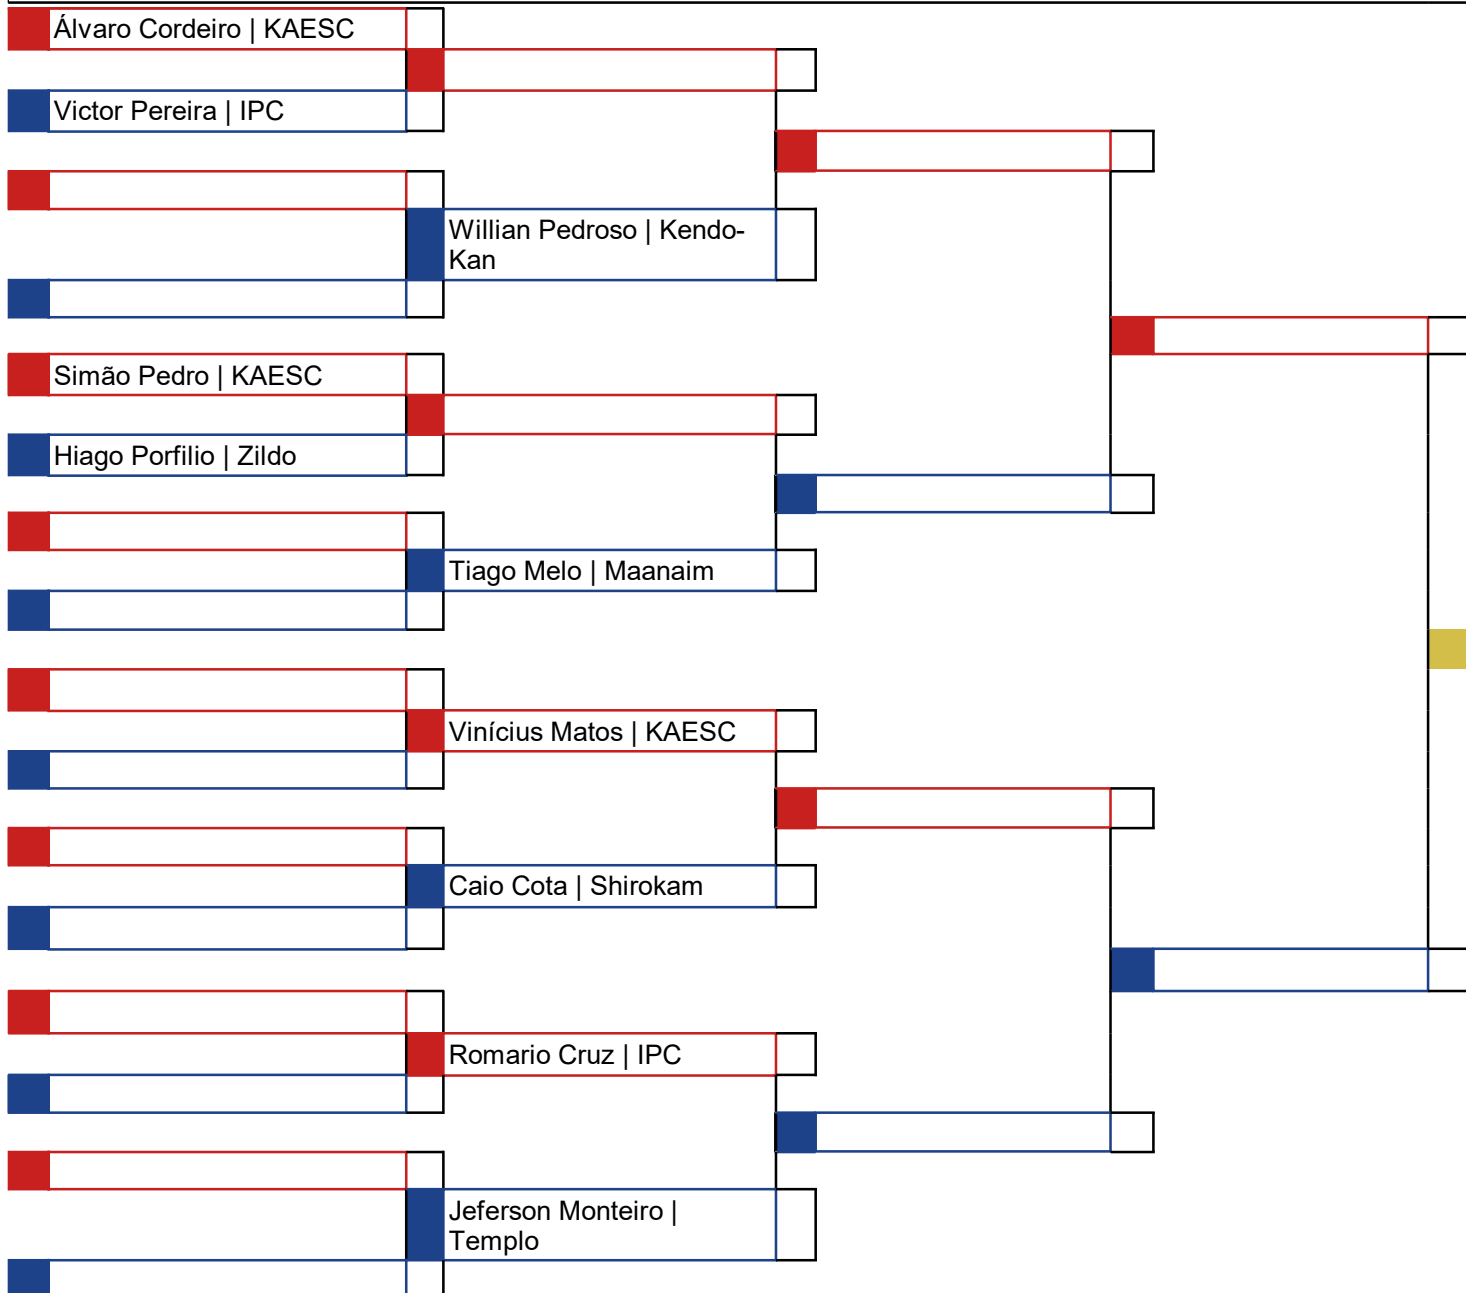

Hora	Koto	Atletas
		10

Cod.: 14 - Kata - Senior (18 / 35 anos) 2º Kyu e acima

Classificação
1º
2º
3º
3º

_____
Chefe de Quadra