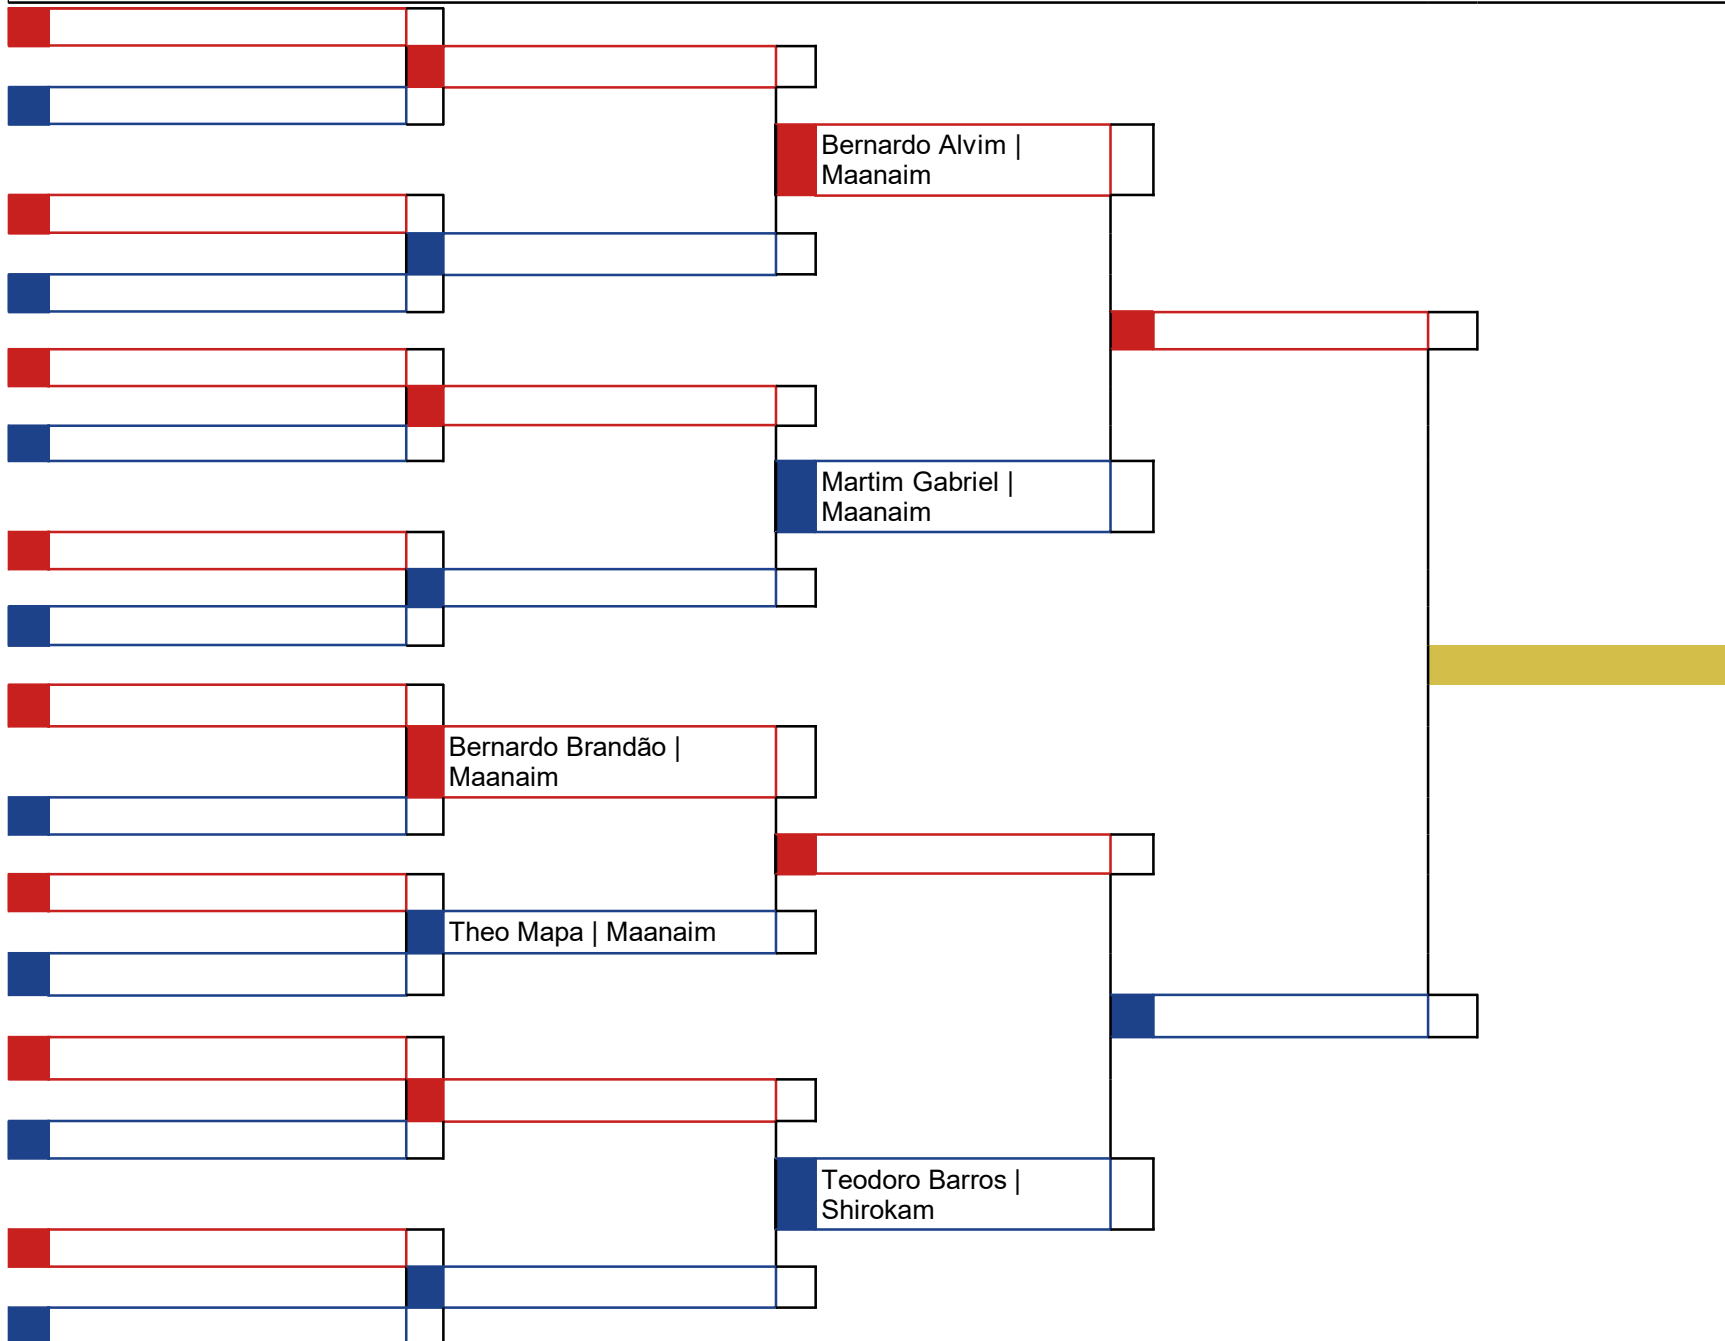

Hora	Koto	Atletas
		5

Cod.: 31 - Kumite - até 5 anos até 3º Kyu

Classificação
1º
2º
3º
3º

Chefe de Quadra