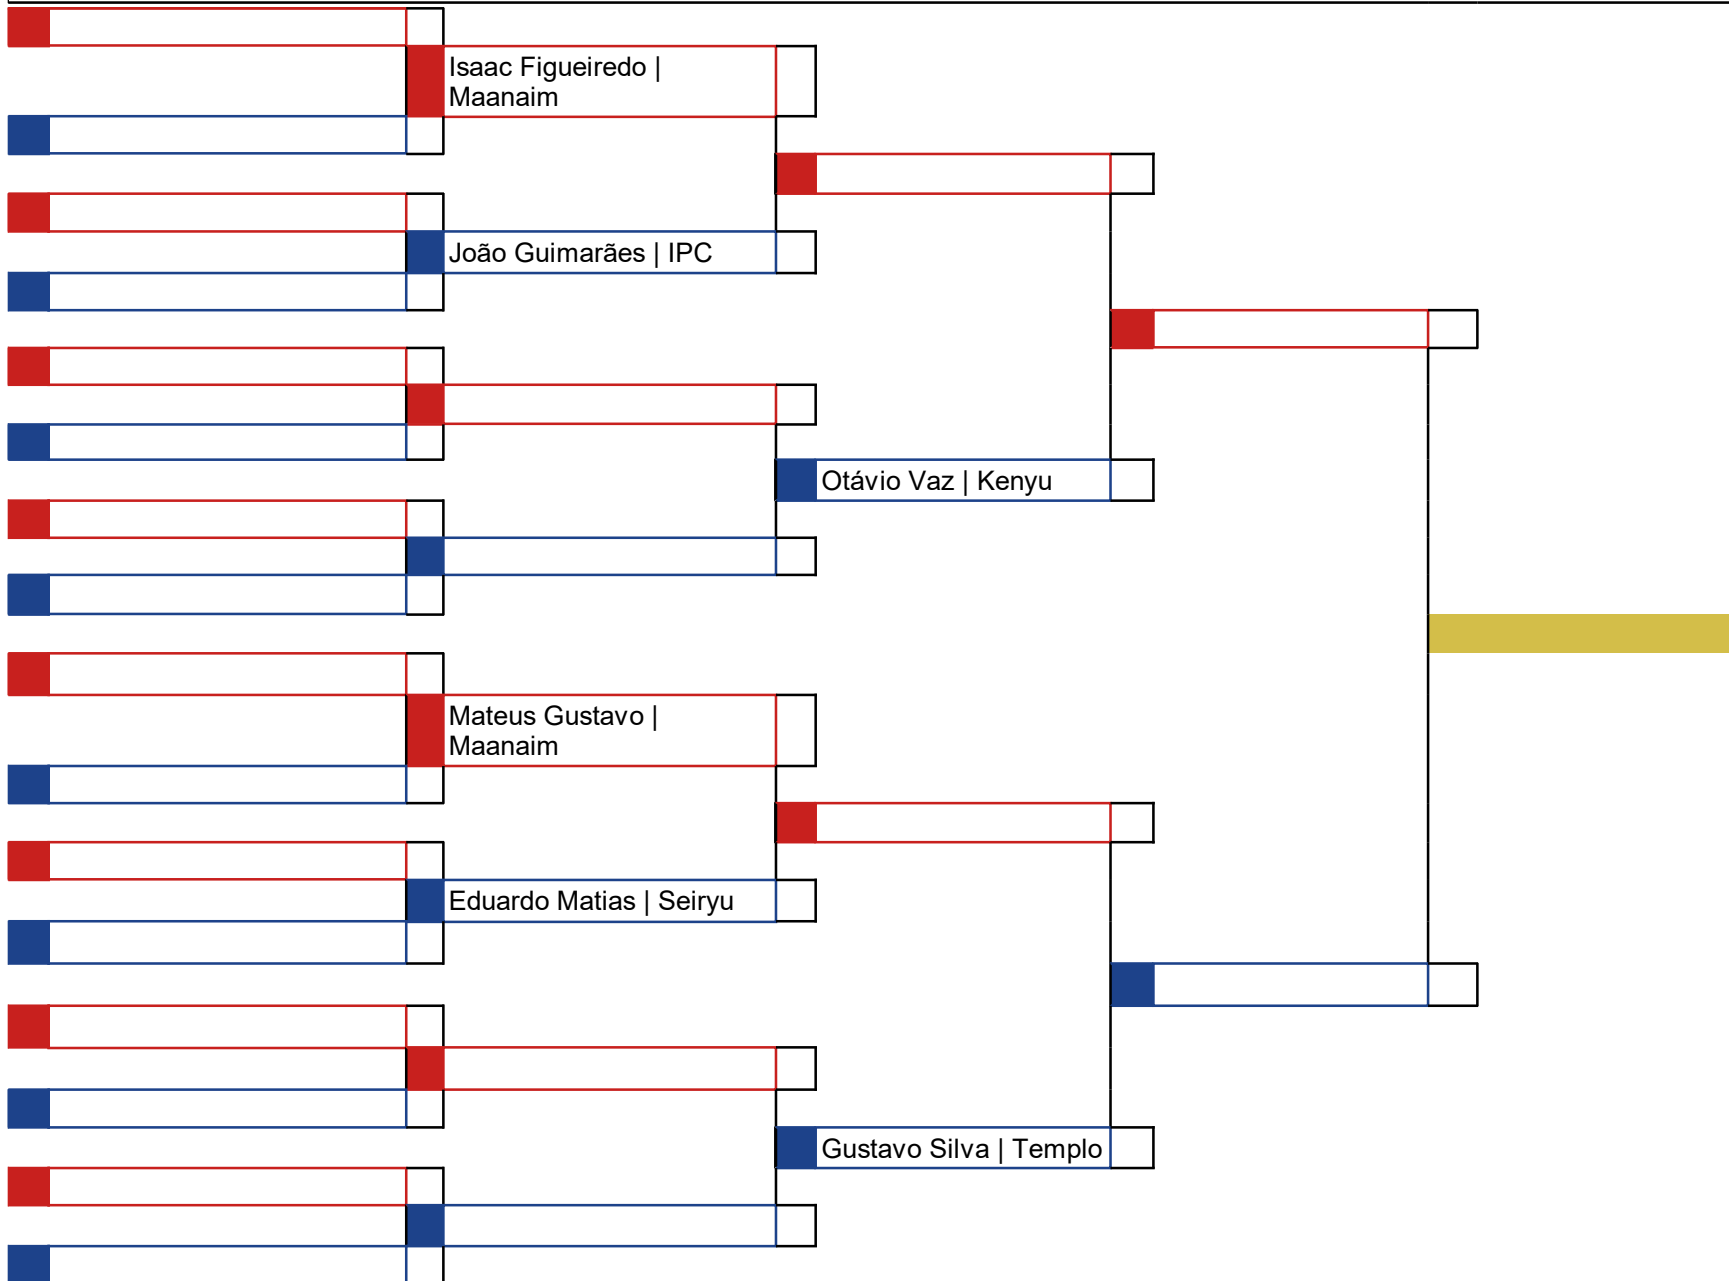

Classificação
1º
2º
3º
3º

\_\_\_\_\_  
Chefe de Quadra

Hora	Koto	Atletas
		10

Classificação
1º
2º
3º
3º

\_\_\_\_\_  
Chefe de Quadra

Hora	Koto	Atletas
		1

Guilherme Sá |  
Itabira

Classificação
1º Guilherme Sá   Itabira
2º
3º
3º