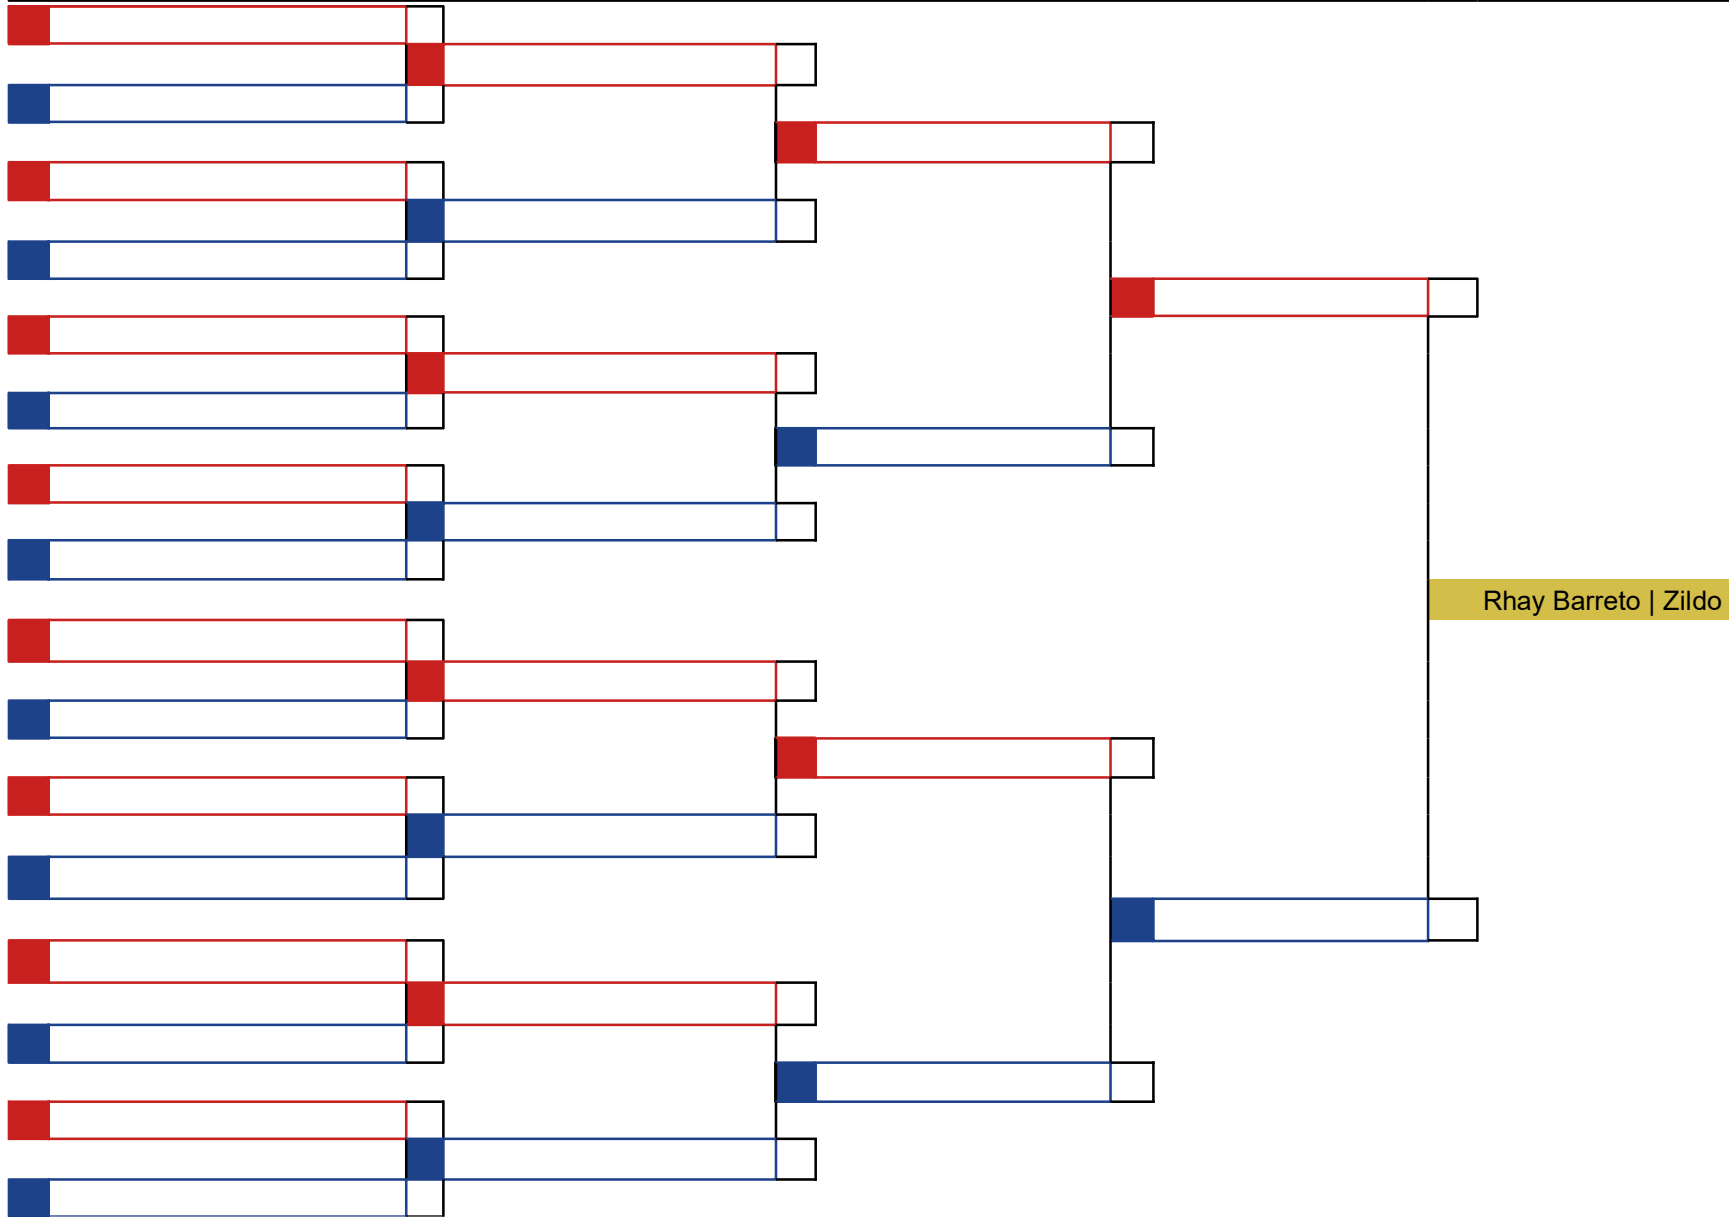

Evento: 1ª Copa de Taquaruçu de Minas de Karatê - Quadra Poliesportiva - Taquaruçu - MG	Hora	Koto	Atletas
Cod.: 50 - Kumite - Cadete 14/15 anos +50KG 2º Kyu e acima	26/05/2024		1

Classificação
1º Rhay Barreto | Zildo
2º
3º
3º

_____
Chefe de Quadra