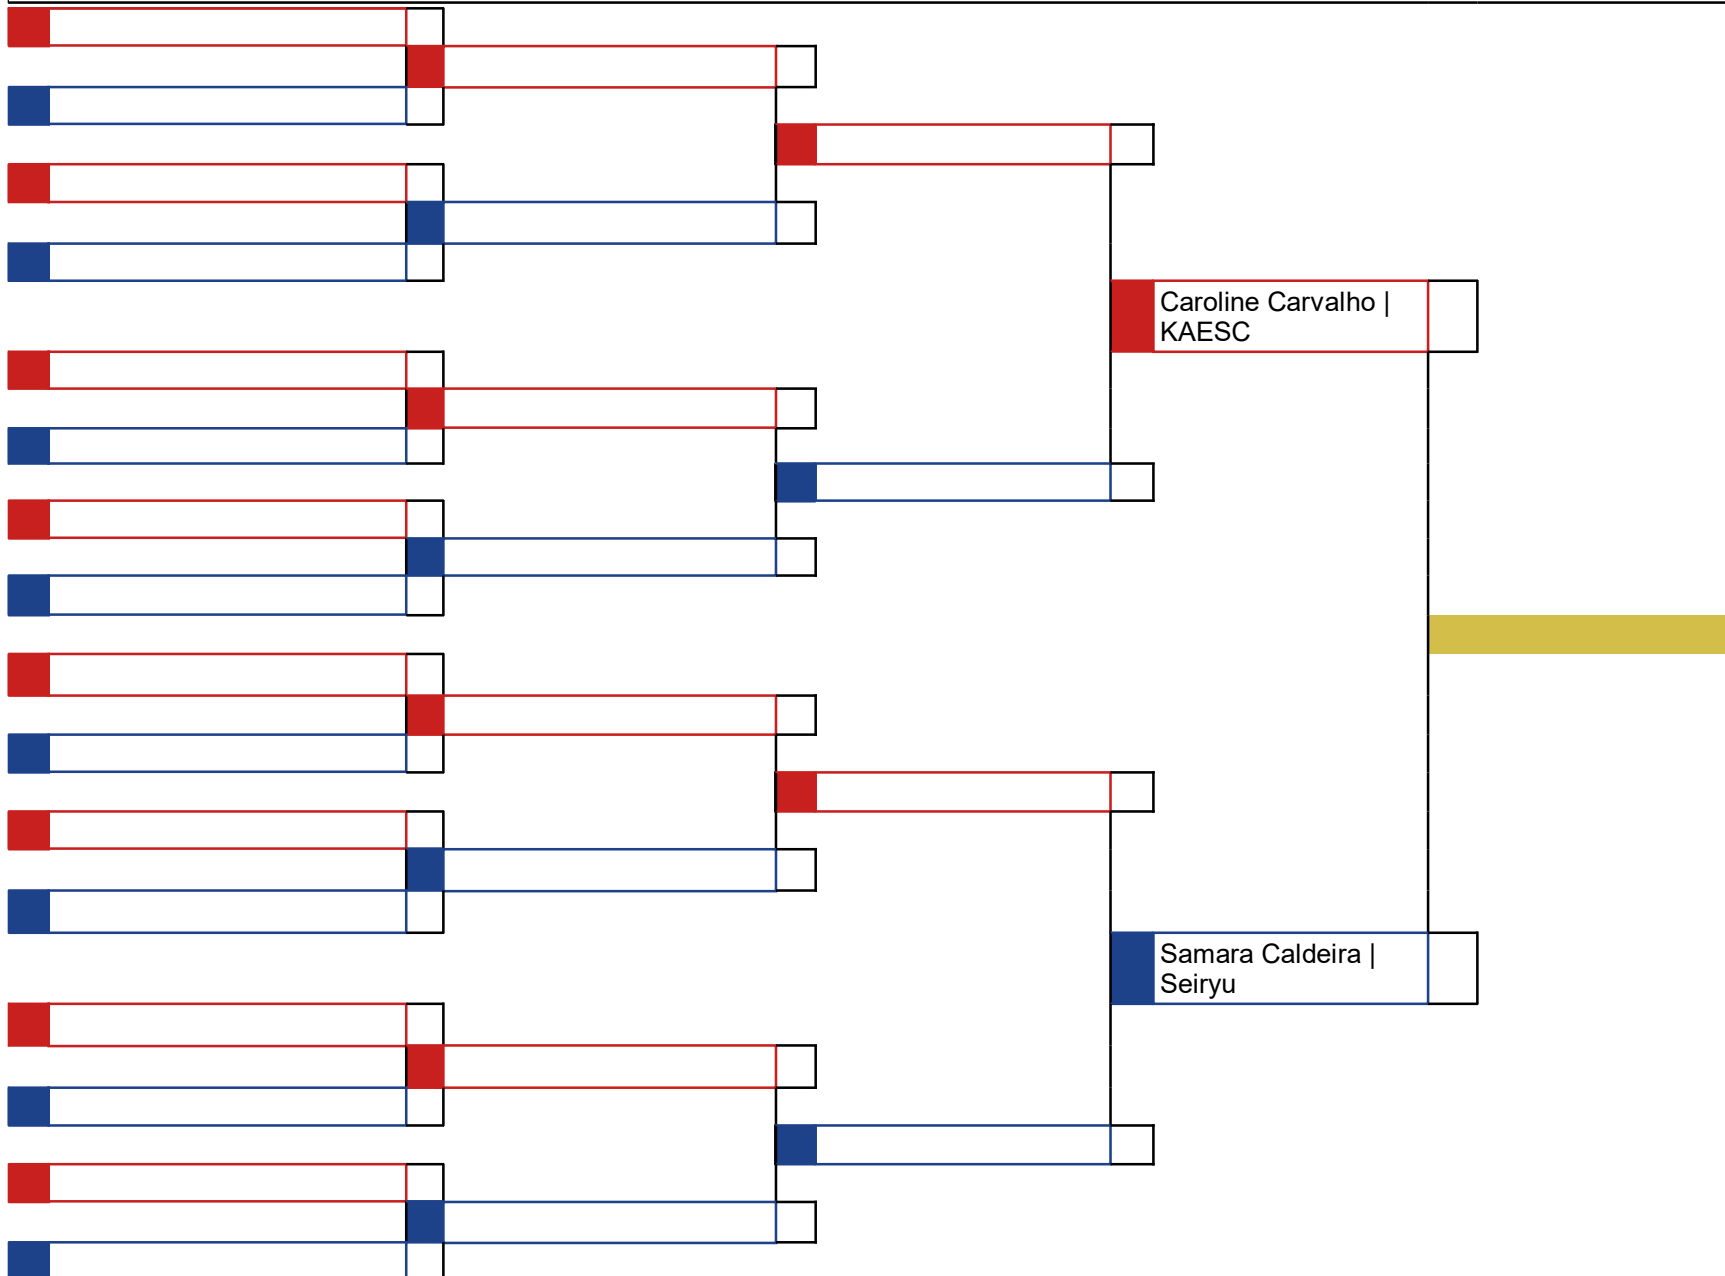

Classificação
1º
2º
3º
3º

\_\_\_\_\_  
Chefe de Quadra

Hora	Koto	Atletas
		1

Leidiane Pessoa |  
Shirokam

Classificação
1º Leidiane Pessoa   Shirokam
2º
3º
3º

\_\_\_\_\_  
Chefe de Quadra

Hora	Koto	Atletas
		5