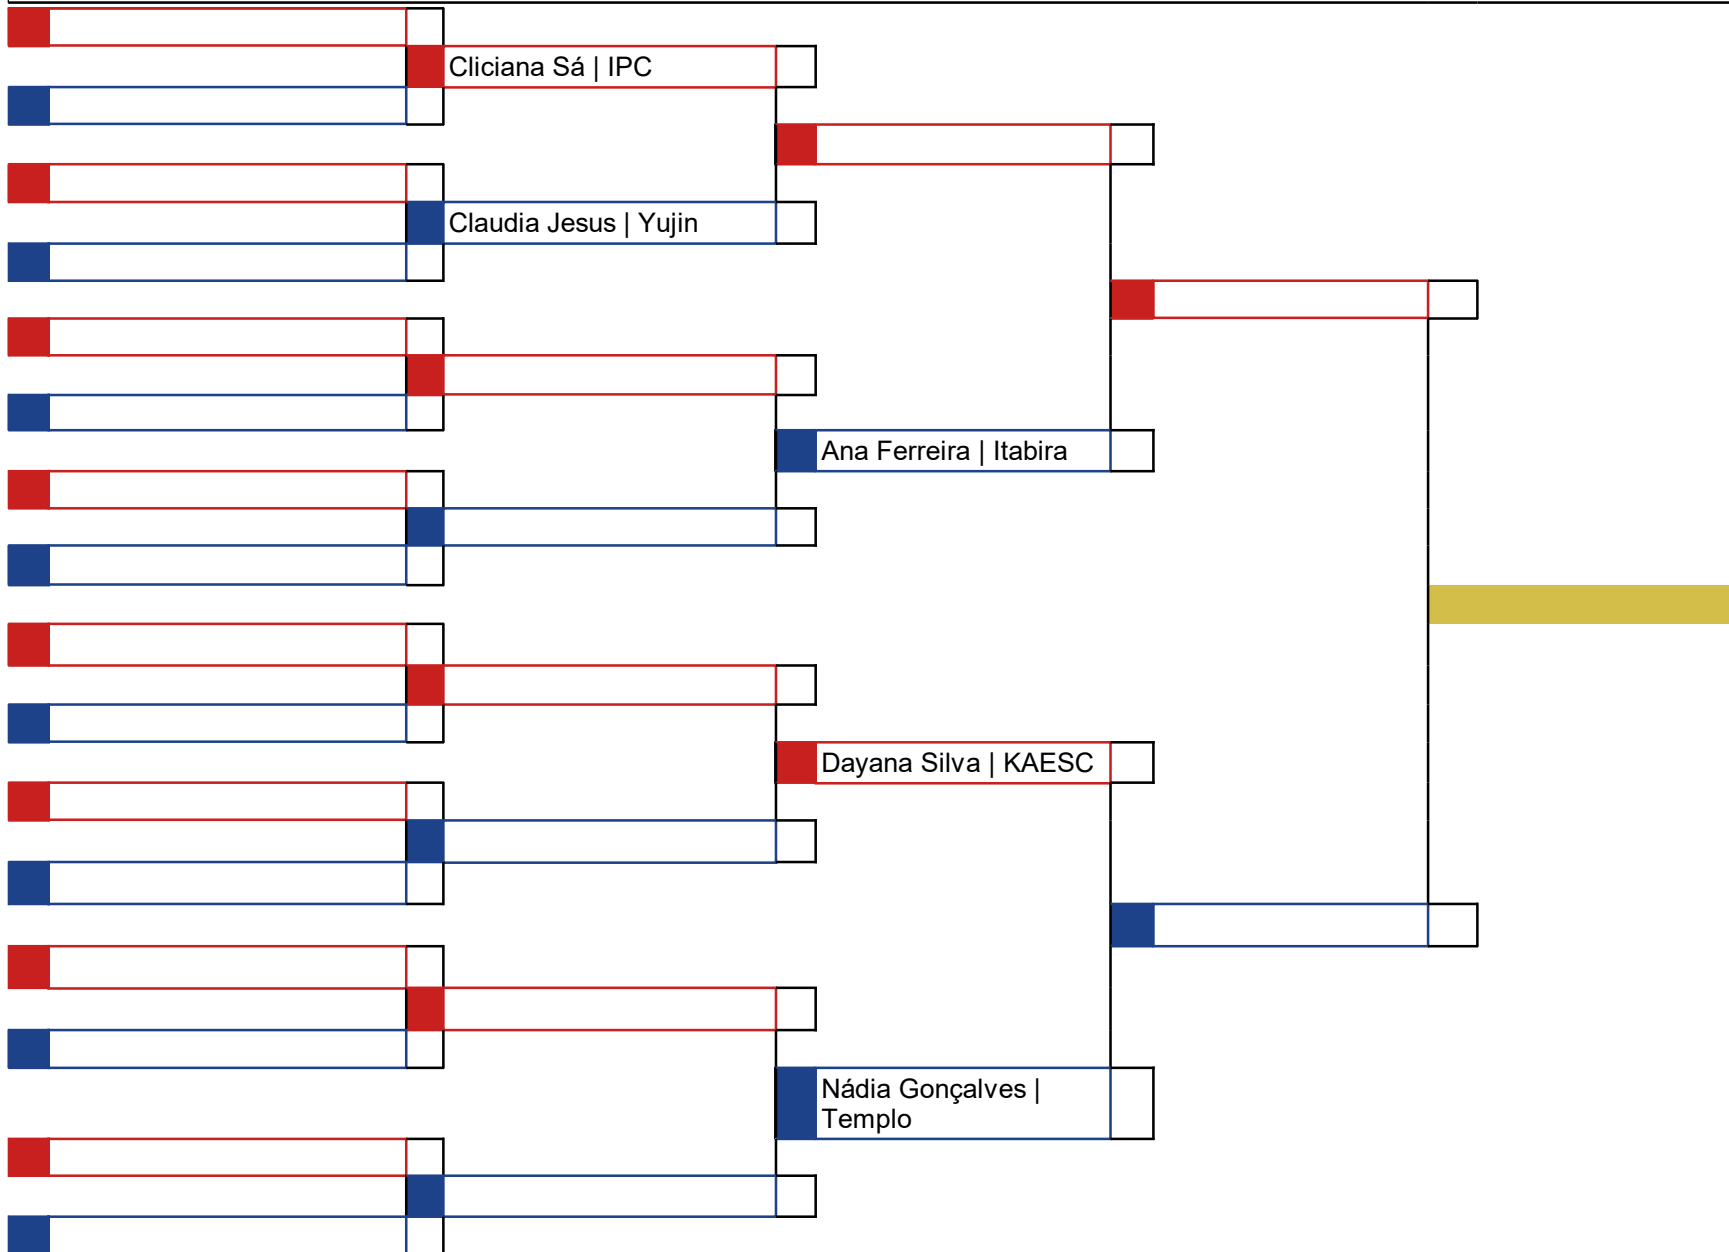

Classificação
1º
2º
3º
3º

\_\_\_\_\_  
Chefe de Quadra

Hora	Koto	Atletas
		5

**Cod.: 22 - Kata - Junior(16 / 17) até 3º Kyu**

Classificação
1º
2º
3º
3º

\_\_\_\_\_  
Chefe de Quadra

Hora	Koto	Atletas
		5

**Cod.: 23 - Kata - Senior (18 / 35 anos) até 3º Kyu**