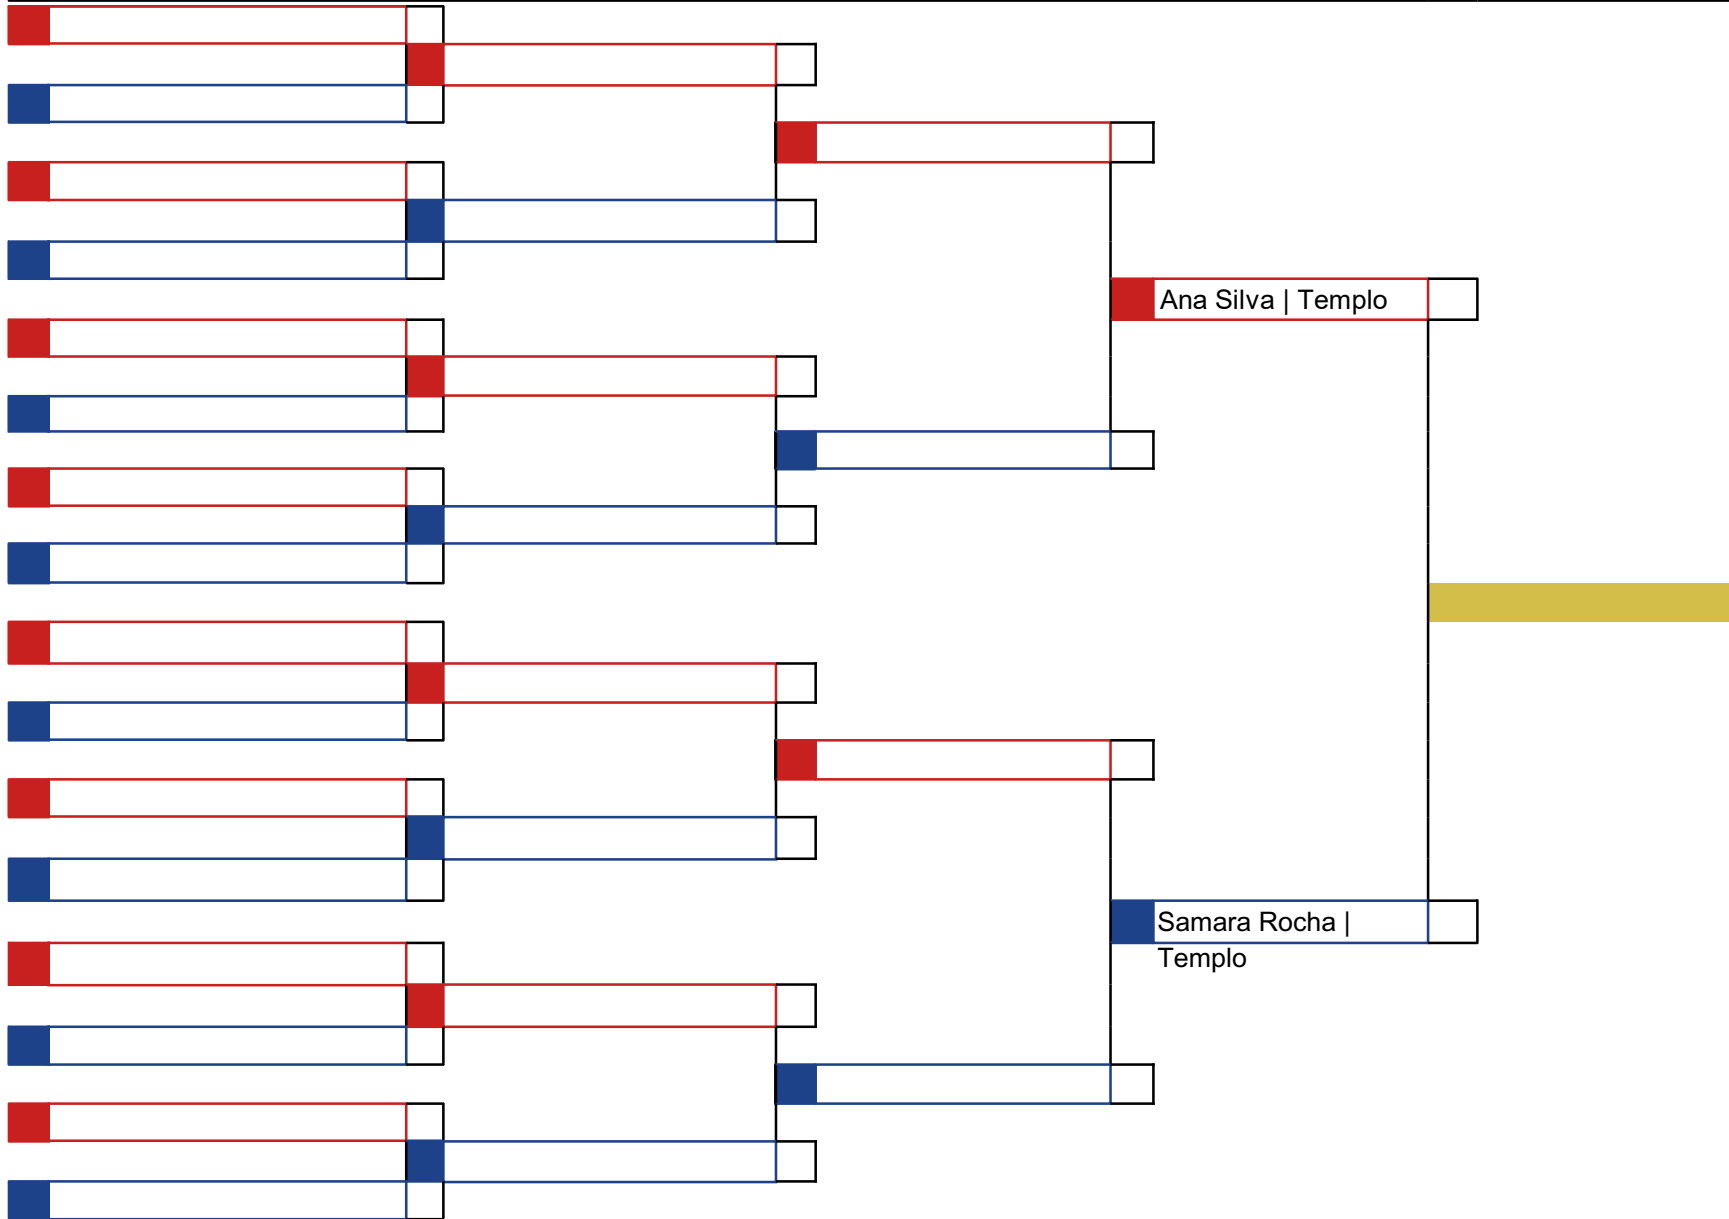

Hora	Koto	Atletas
26/05/2024		2

Cod.: 63 - Kumite - Cadete 14/15 anos -50KG até 3º Kyu

Classificação
1º
2º
3º
3º

_____
Chefe de Quadra