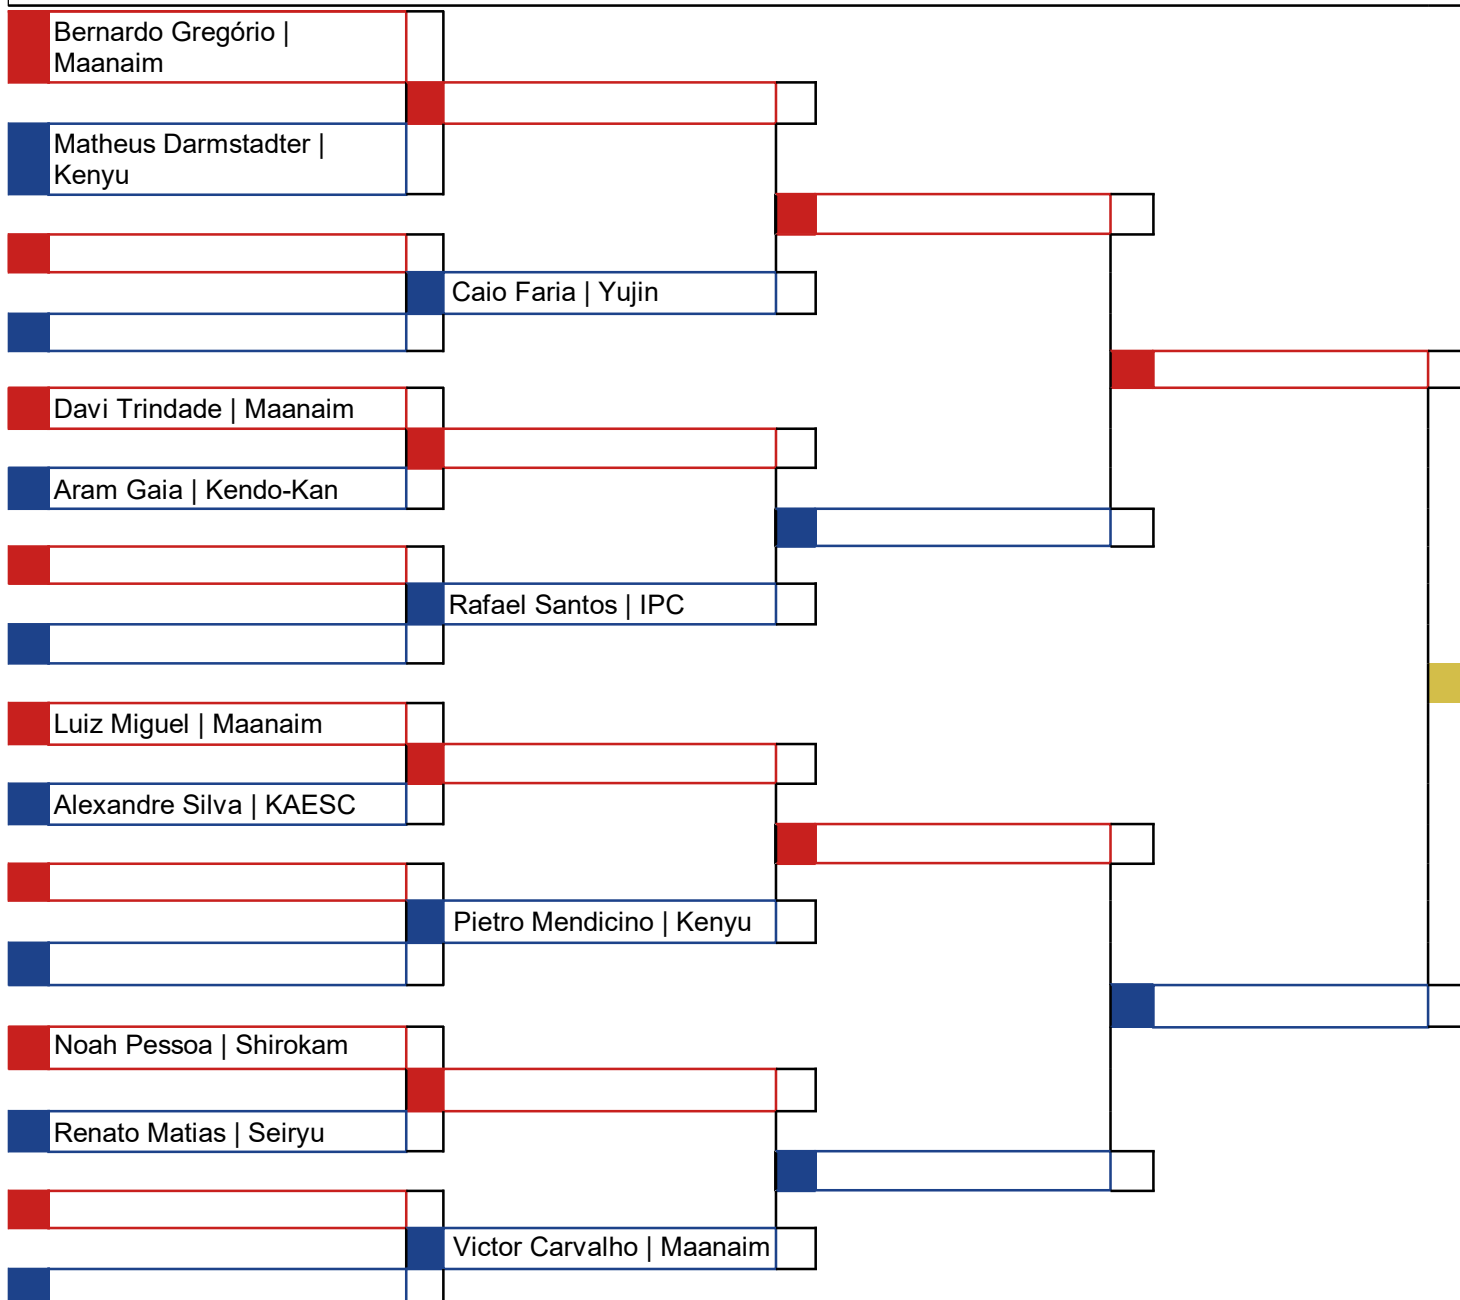

Hora	Koto	Atletas
		12

Cod.: 35 - Kumite - 10 / 11 anos (+40 KG) até 3º Kyu

Classificação
1º
2º
3º
3º

_____
Chefe de Quadra