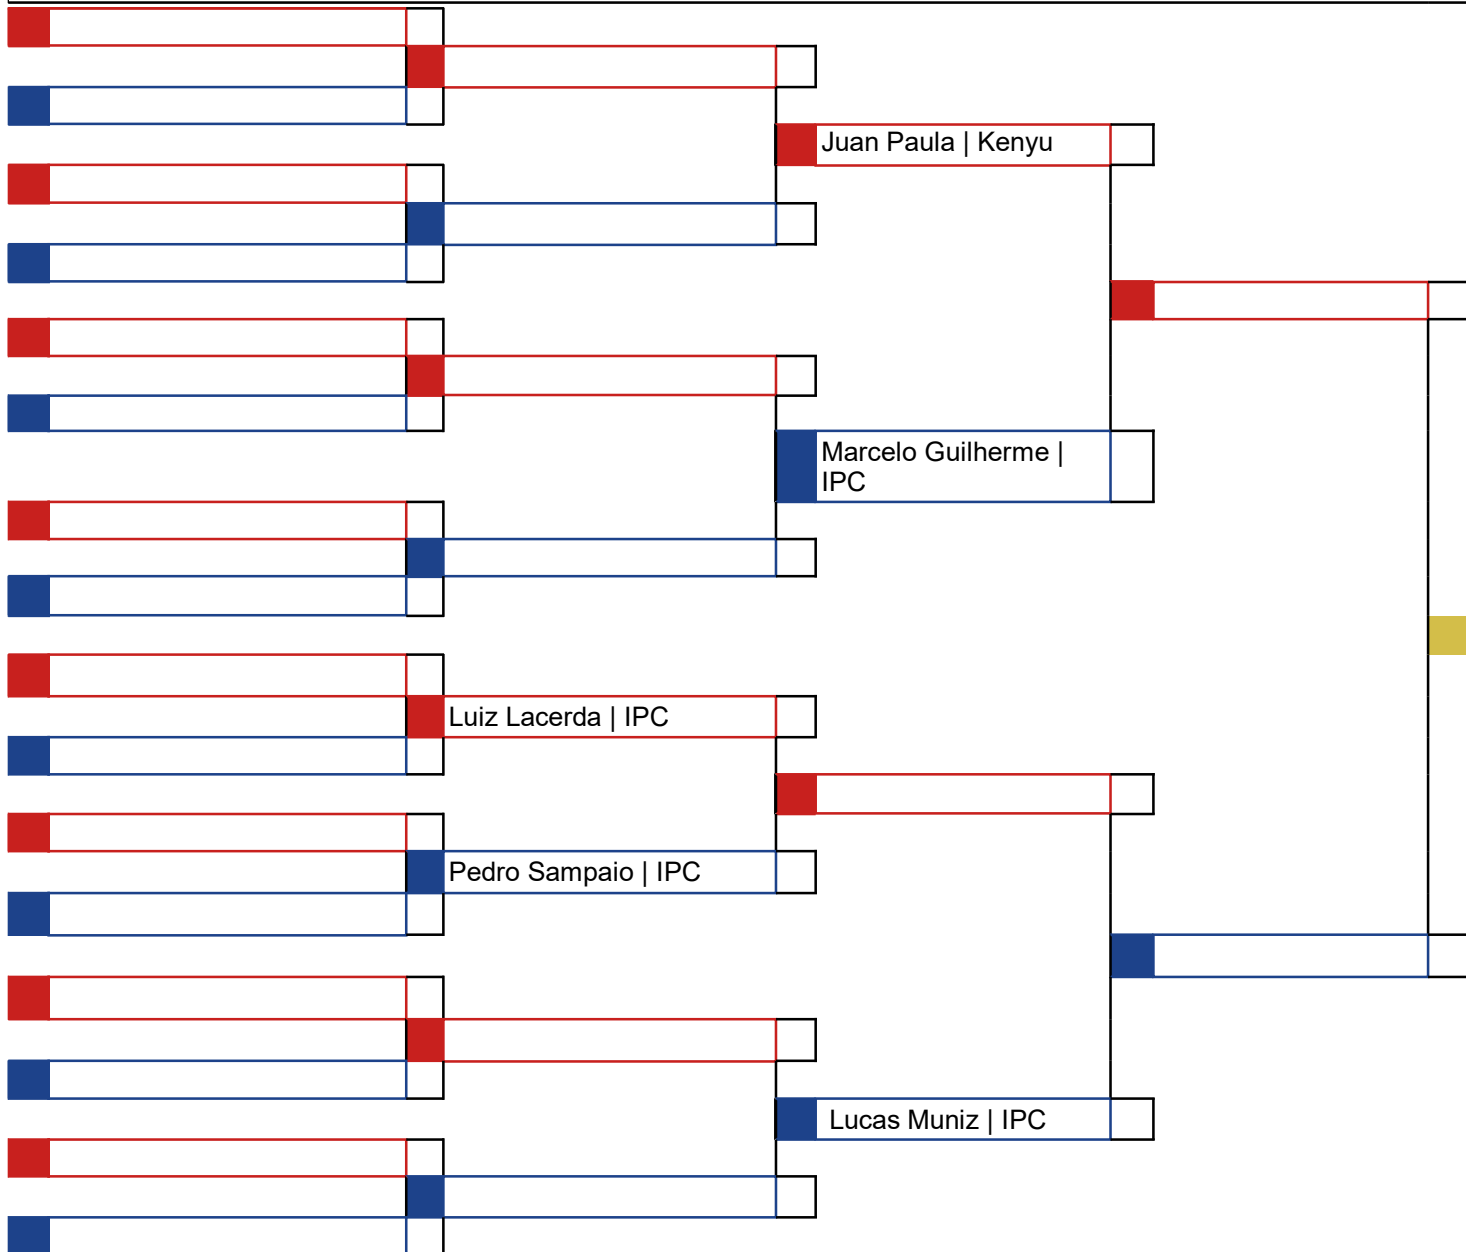

Hora	Koto	Atletas
		5

Juan Paula | Kenyu

Marcelo Guilherme |
IPC

Luiz Lacerda | IPC

Pedro Sampaio | IPC

Lucas Muniz | IPC

Classificação
1º
2º
3º
3º

Chefe de Quadra