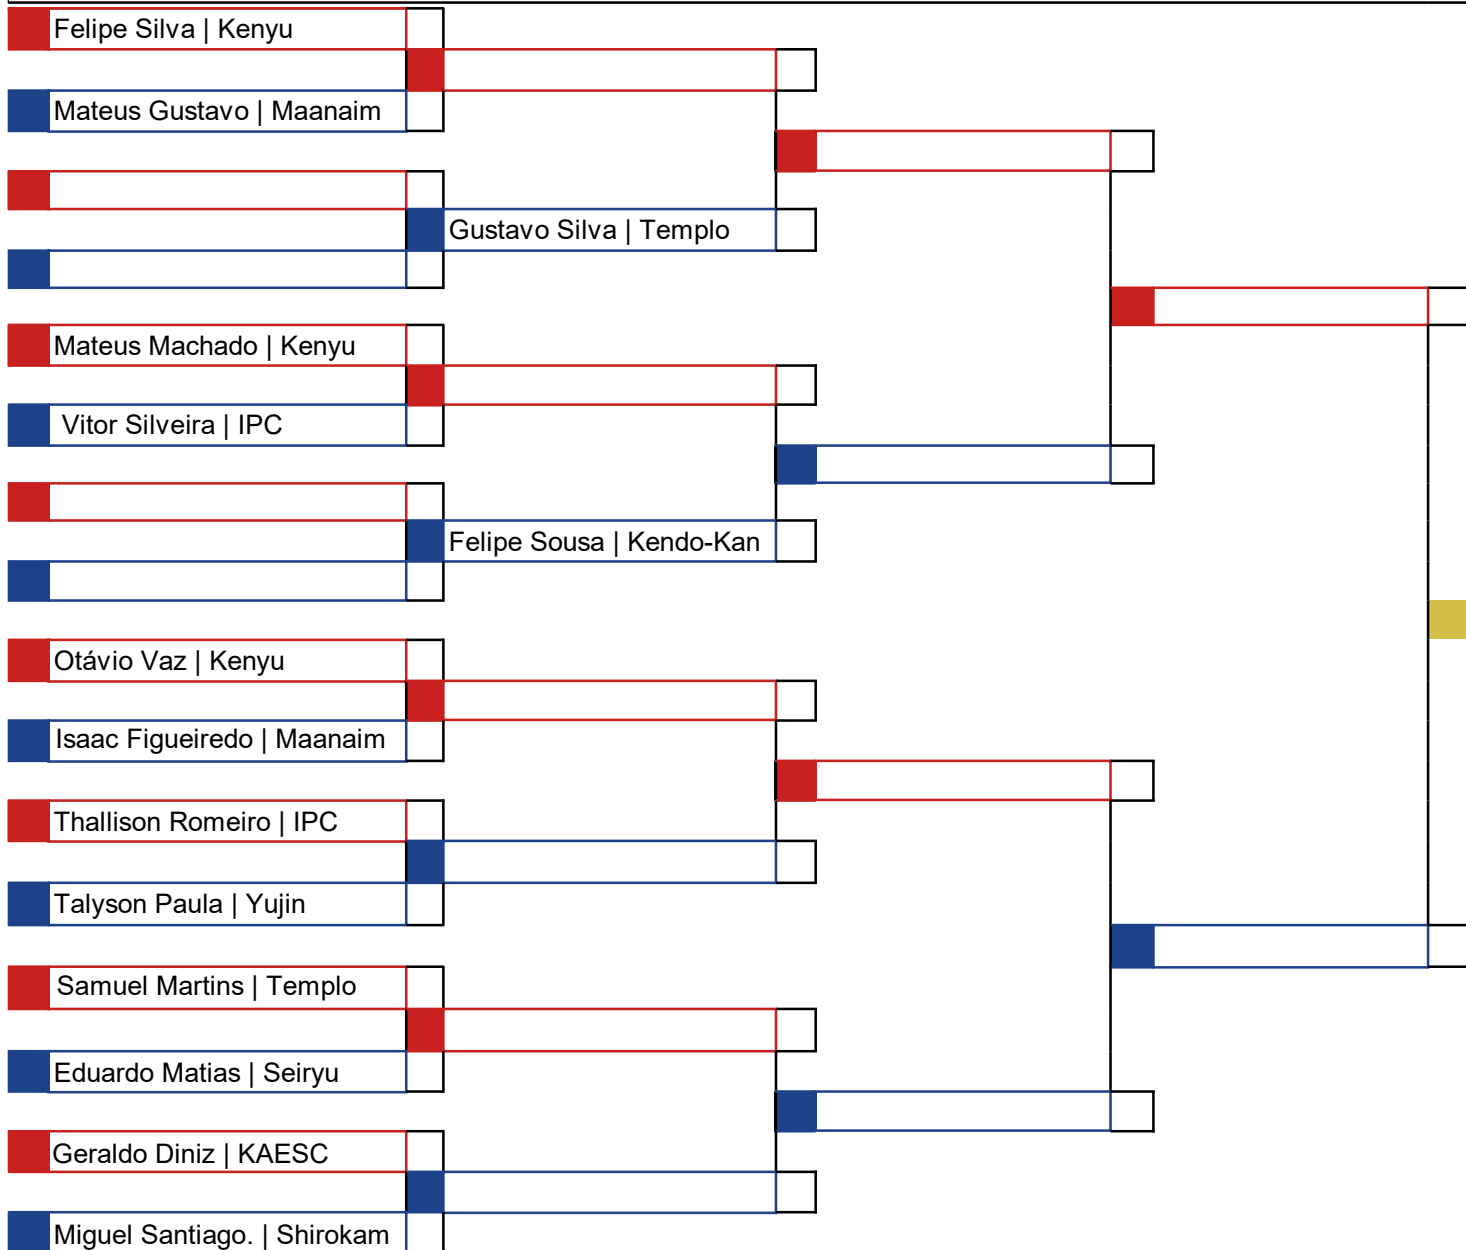

Hora	Koto	Atletas
		14

Cod.: 06 - Kata - Cadete (14 / 15 anos) até 3º Kyu

Classificação
1º
2º
3º
3º

_____
Chefe de Quadra