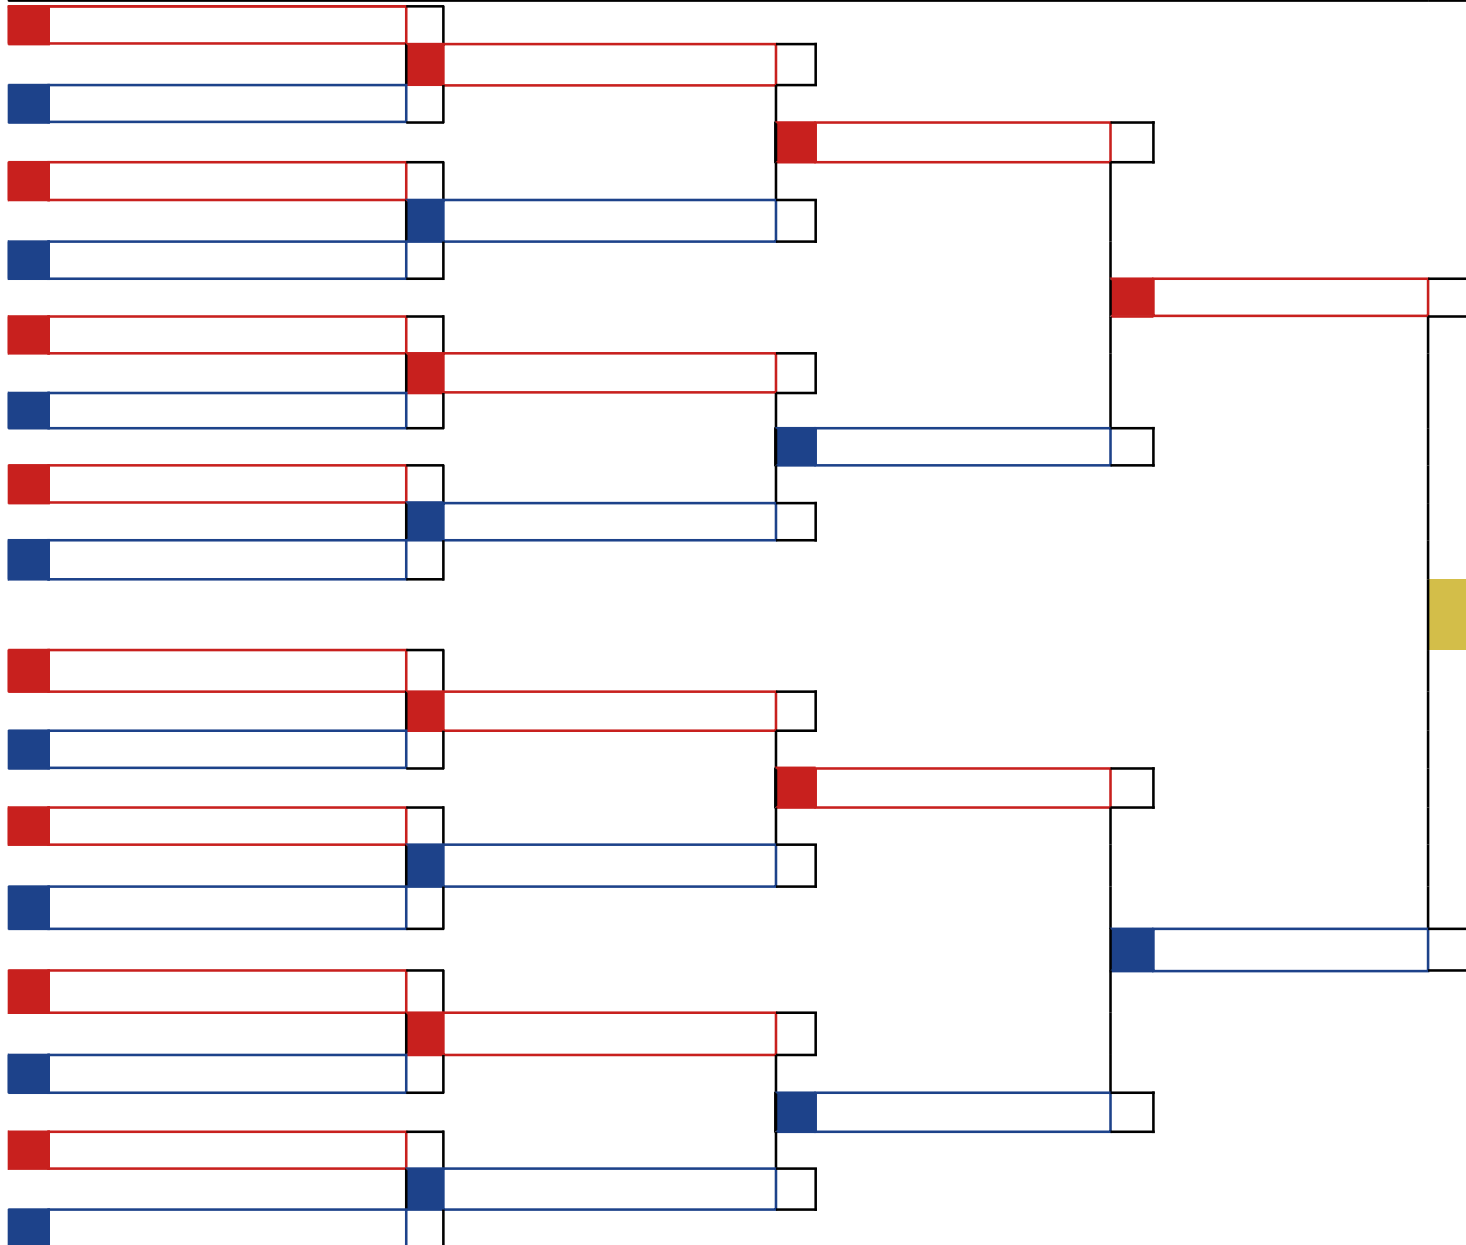

Hora	Koto	Atletas
		1

Luis Marques |
Shirokam

Classificação
1º Luis Marques | Shirokam
2º
3º
3º

_____
Chefe de Quadra