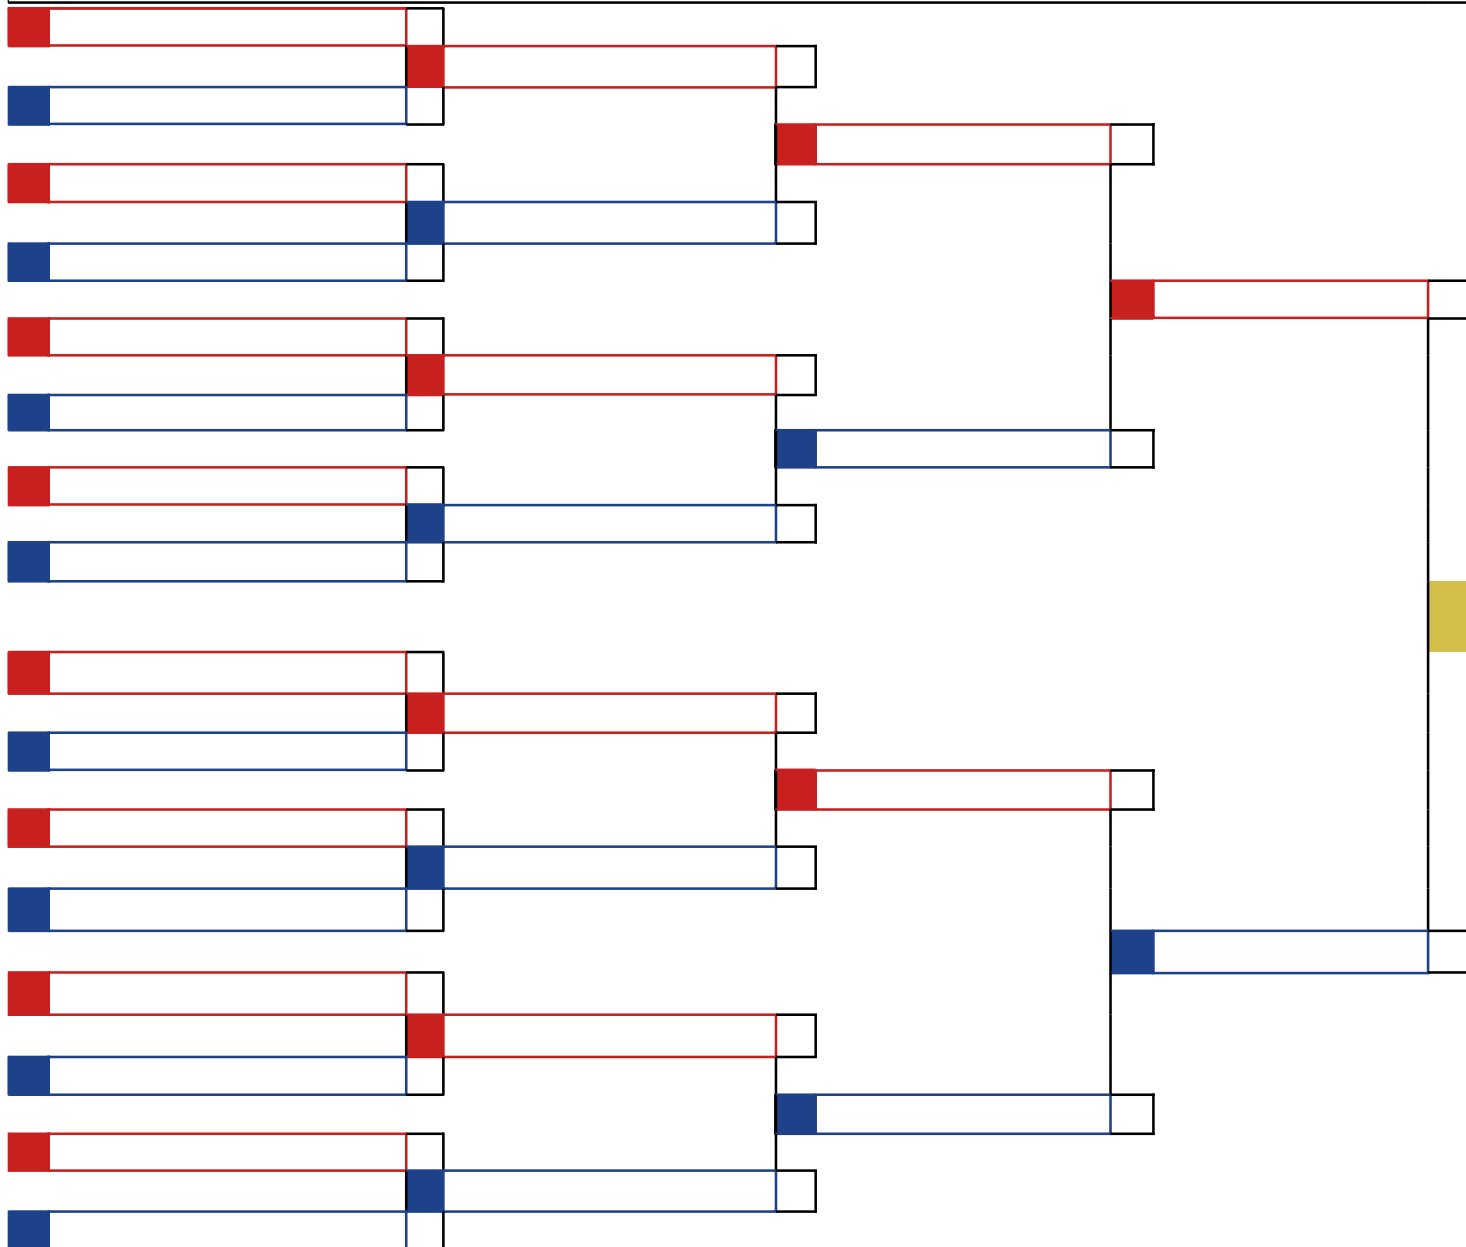

Hora	Koto	Atletas
		1

Leidiane Pessoa |
Shirokam

Classificação
1º Leidiane Pessoa | Shirokam
2º
3º
3º

_____
Chefe de Quadra