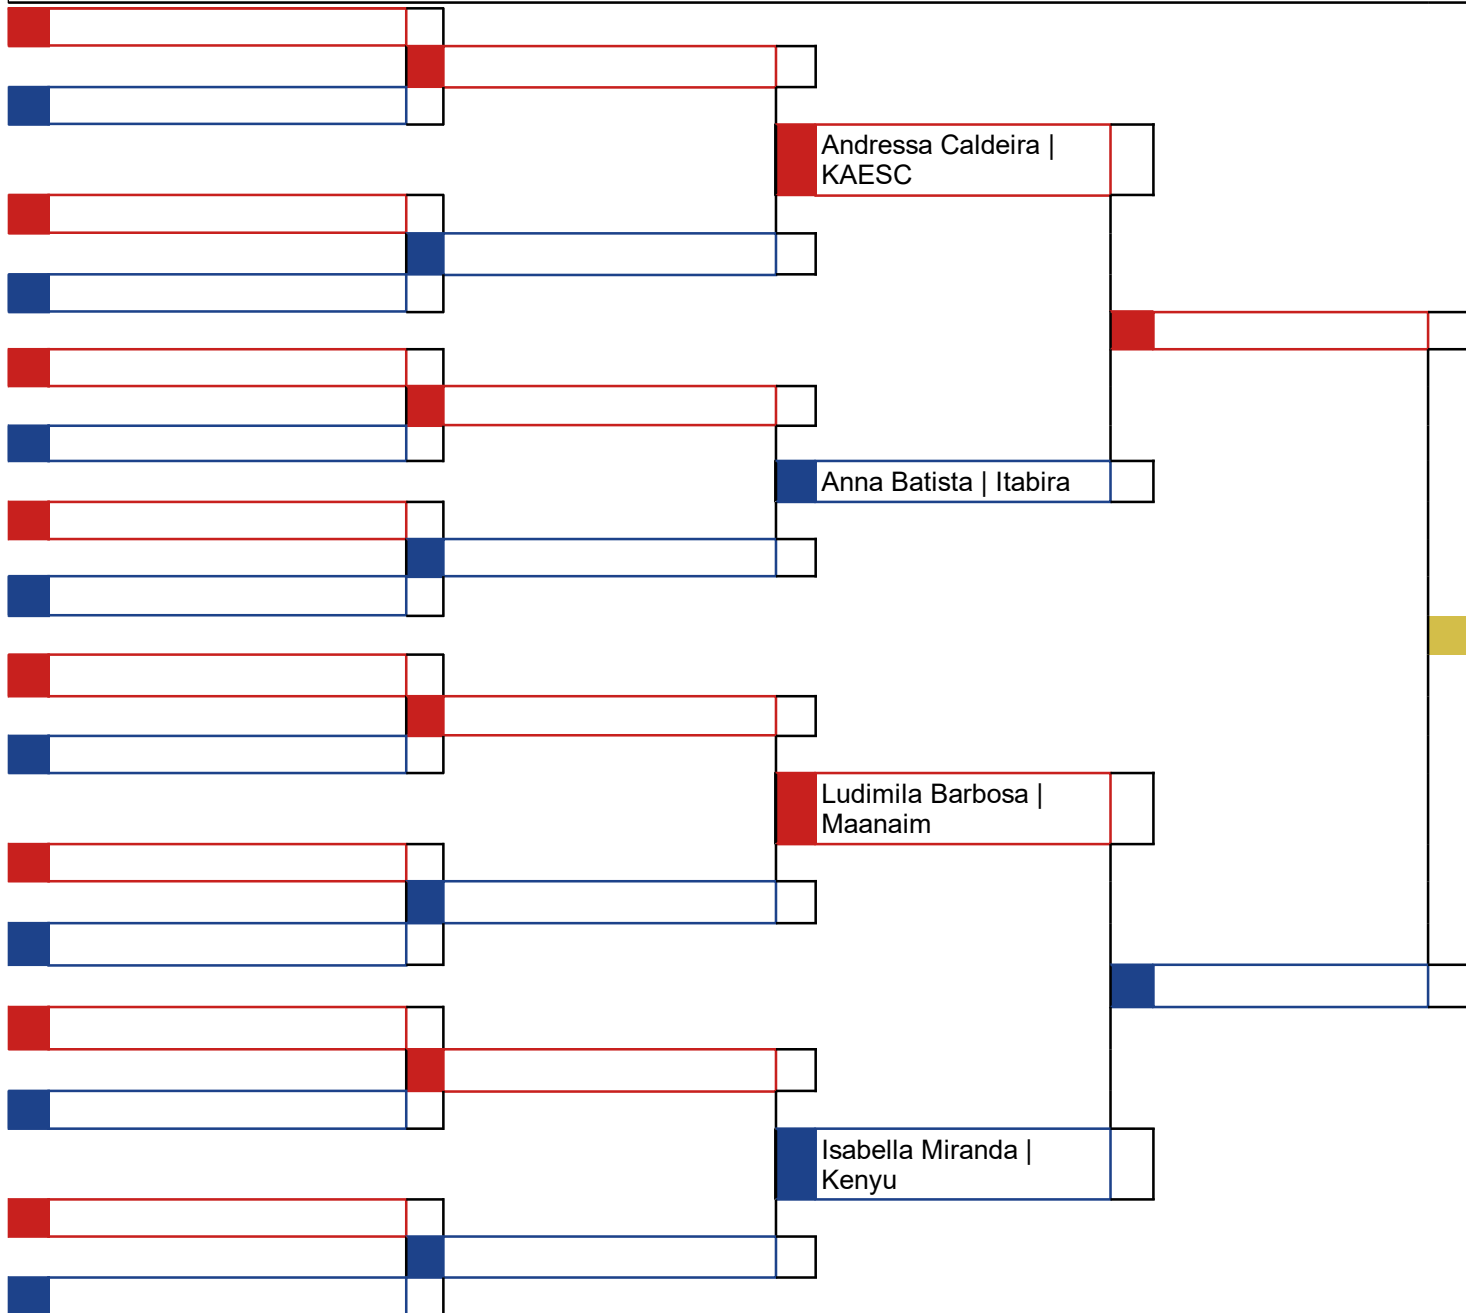

Hora	Koto	Atletas
		4

Cod.: 65 - Kumite - Junior(16 / 17) -60KG até 3º Kyu

Classificação
1º
2º
3º
3º

_____
Chefe de Quadra