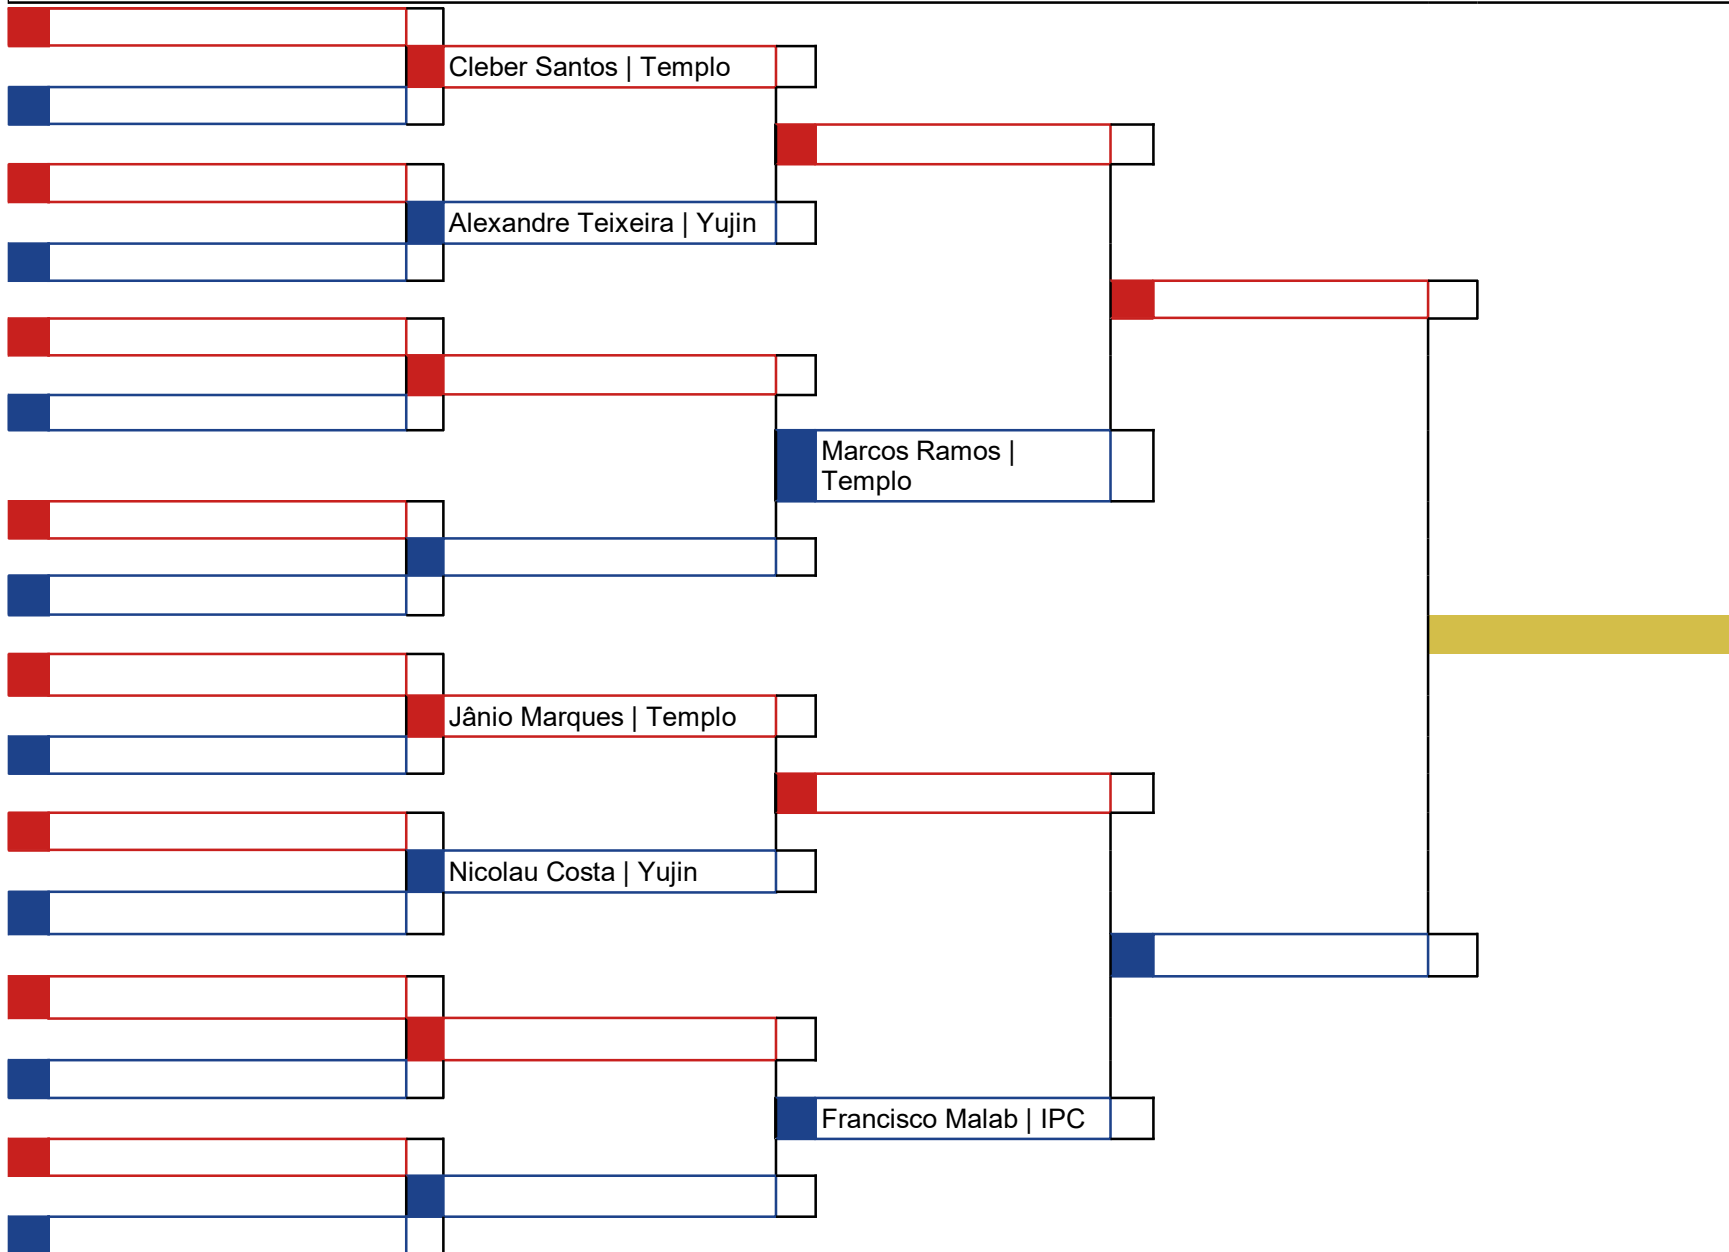

Hora	Koto	Atletas
		6

Cod.: 81 - Kata - Master B + 47 anos até 3º Kyu

Classificação
1º
2º
3º
3º

_____
Chefe de Quadra