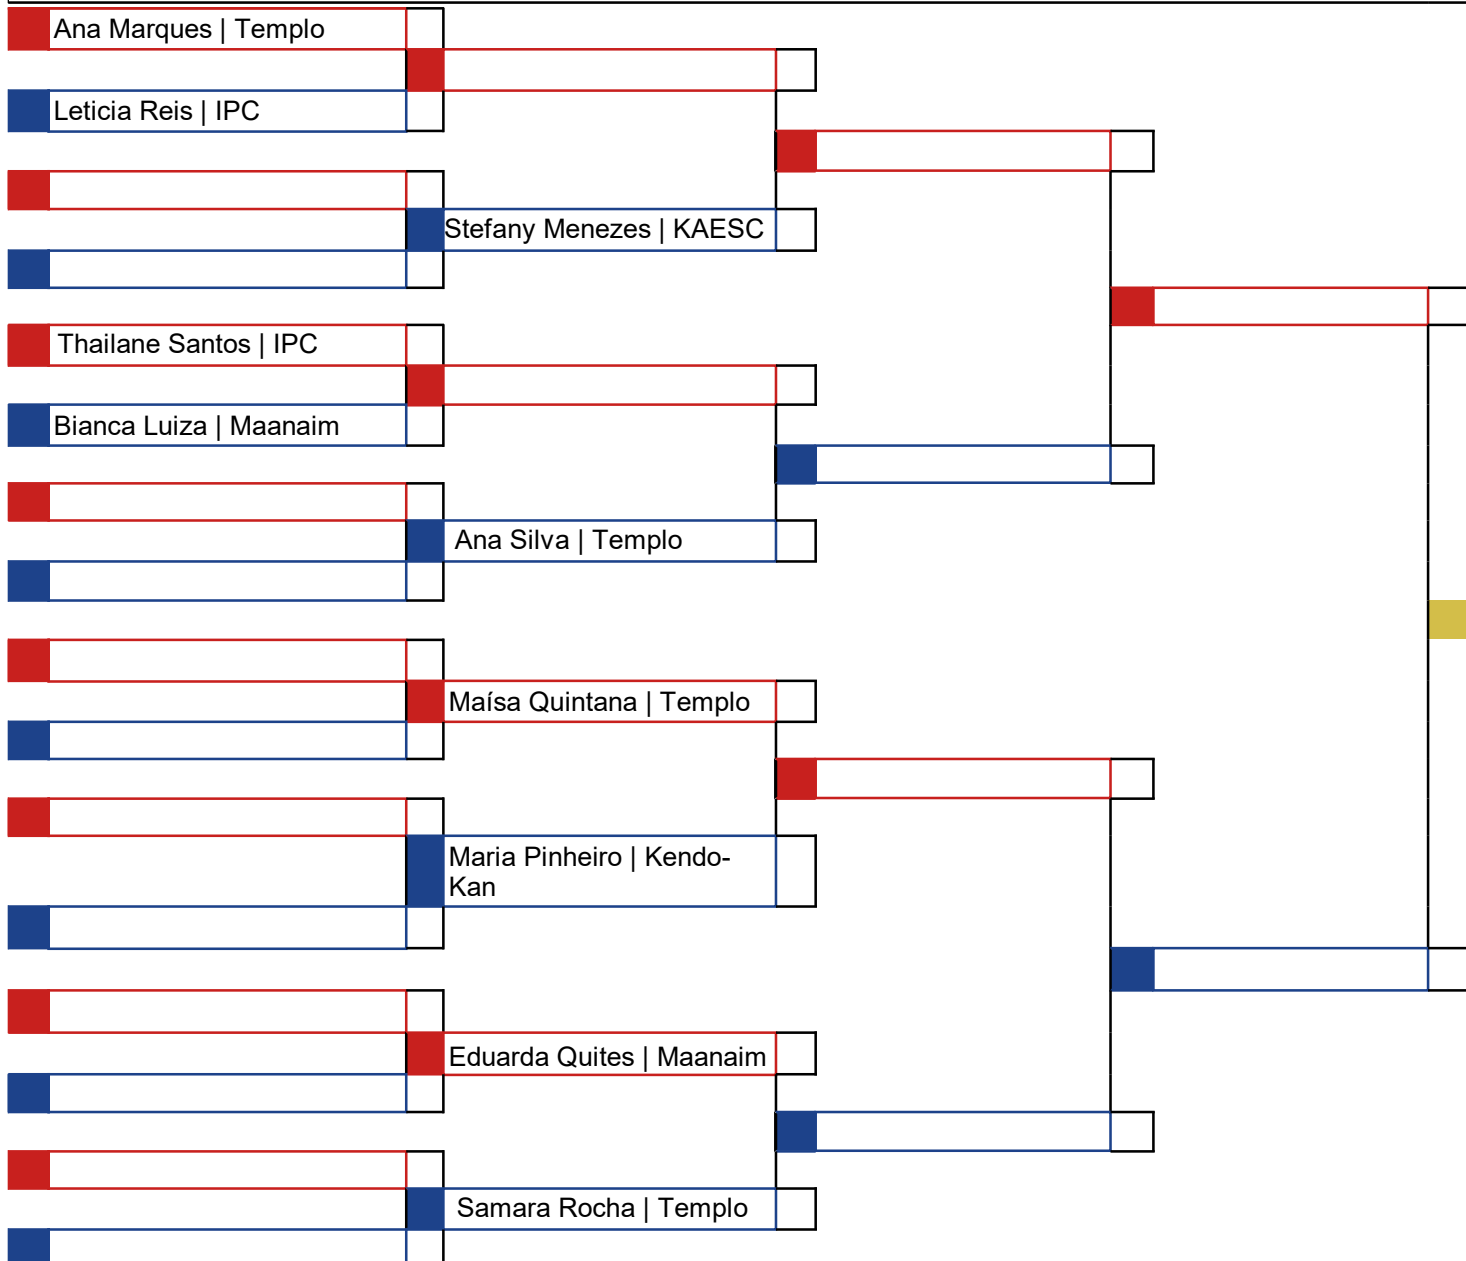

Classificação
1º
2º
3º
3º

\_\_\_\_\_  
Chefe de Quadra

Hora	Koto	Atletas
		8

Classificação
1º
2º
3º
3º

\_\_\_\_\_  
Chefe de Quadra

Hora	Koto	Atletas
		10

**Cod.: 21 - Kata - Cadete (14 / 15 anos) até 3º Kyu**