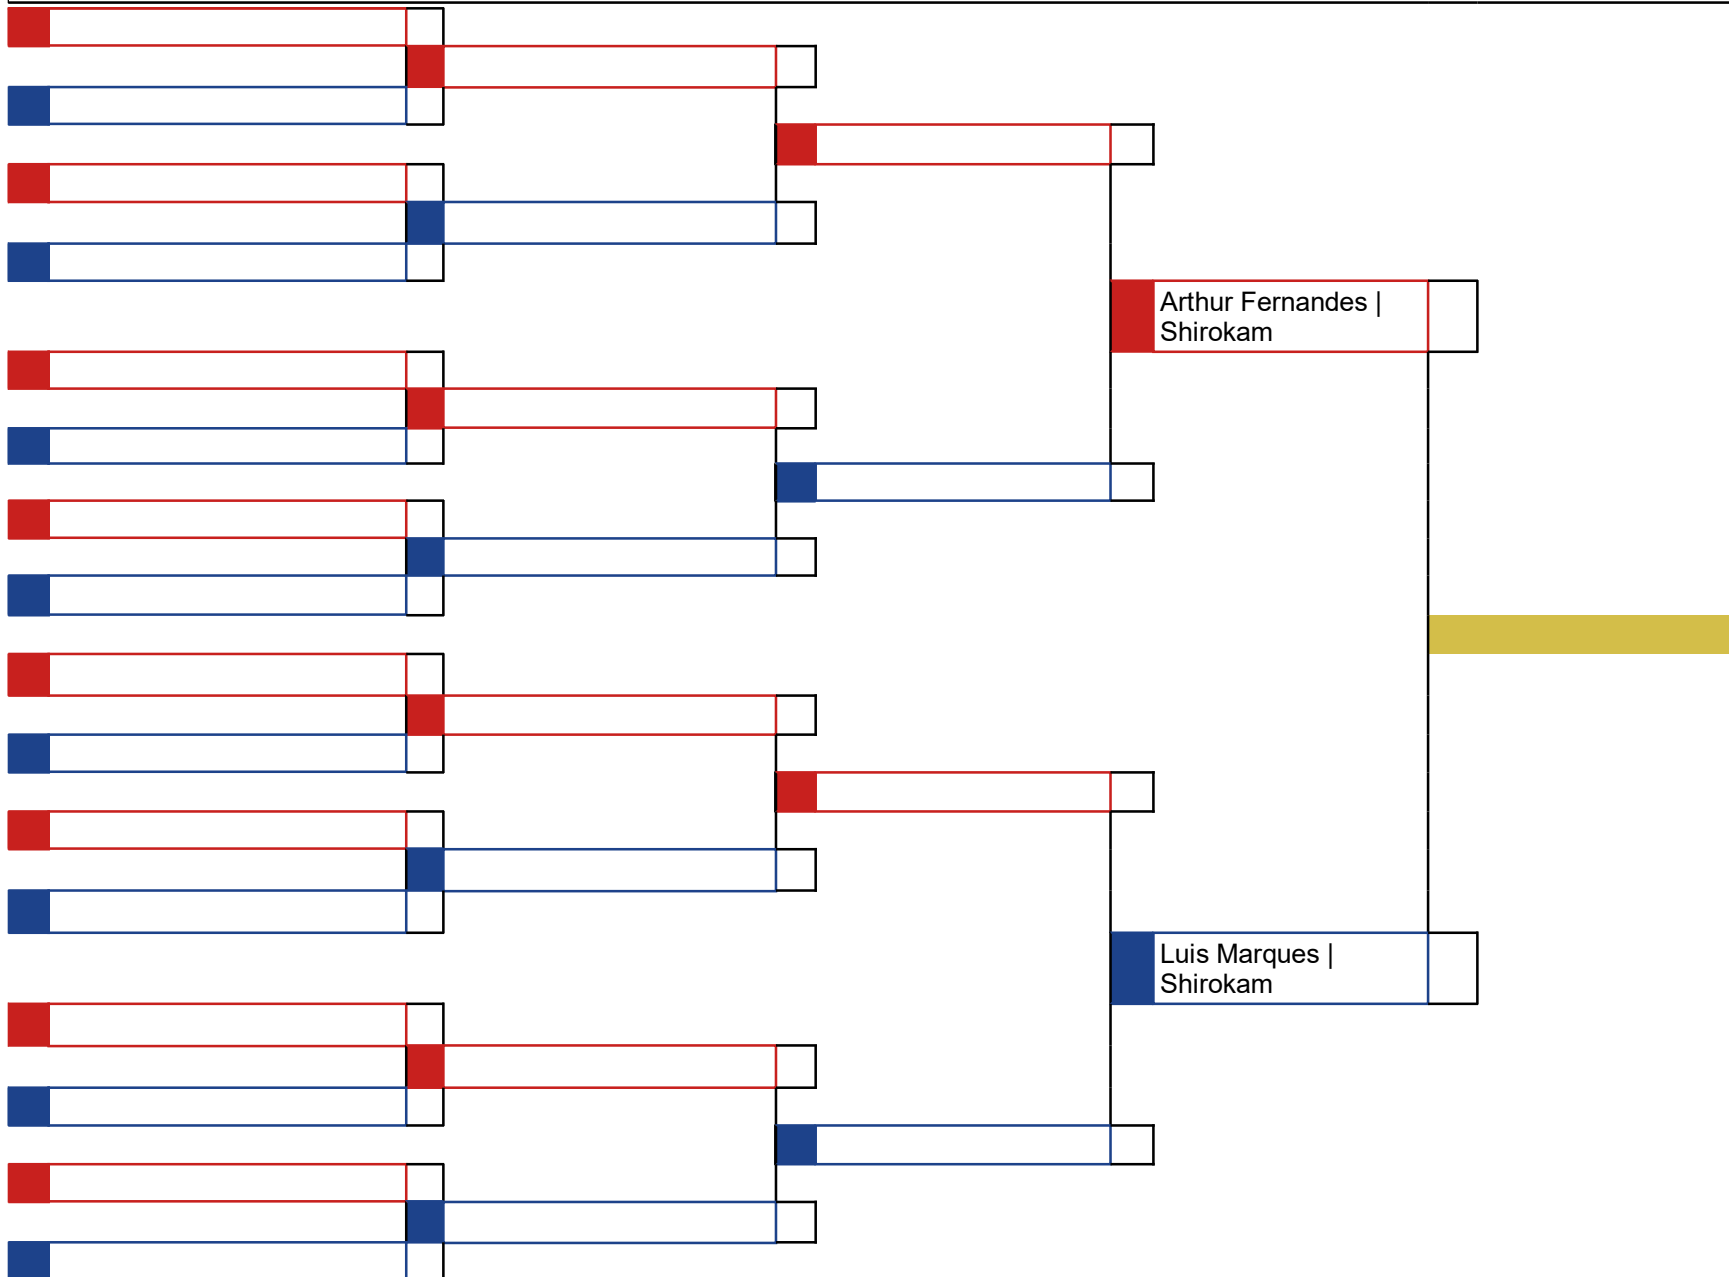

Classificação
1º
2º
3º
3º

Chefe de Quadra

Hora	Koto	Atletas
		2

**Cod.: 12 - Kata - Cadete (14 / 15 anos) 2º Kyu e acima**

Classificação
1º
2º
3º
3º

\_\_\_\_\_  
Chefe de Quadra

Hora	Koto	Atletas
		2

**Cod.: 13 - Kata - Junior(16 / 17) 2º Kyu e acima**