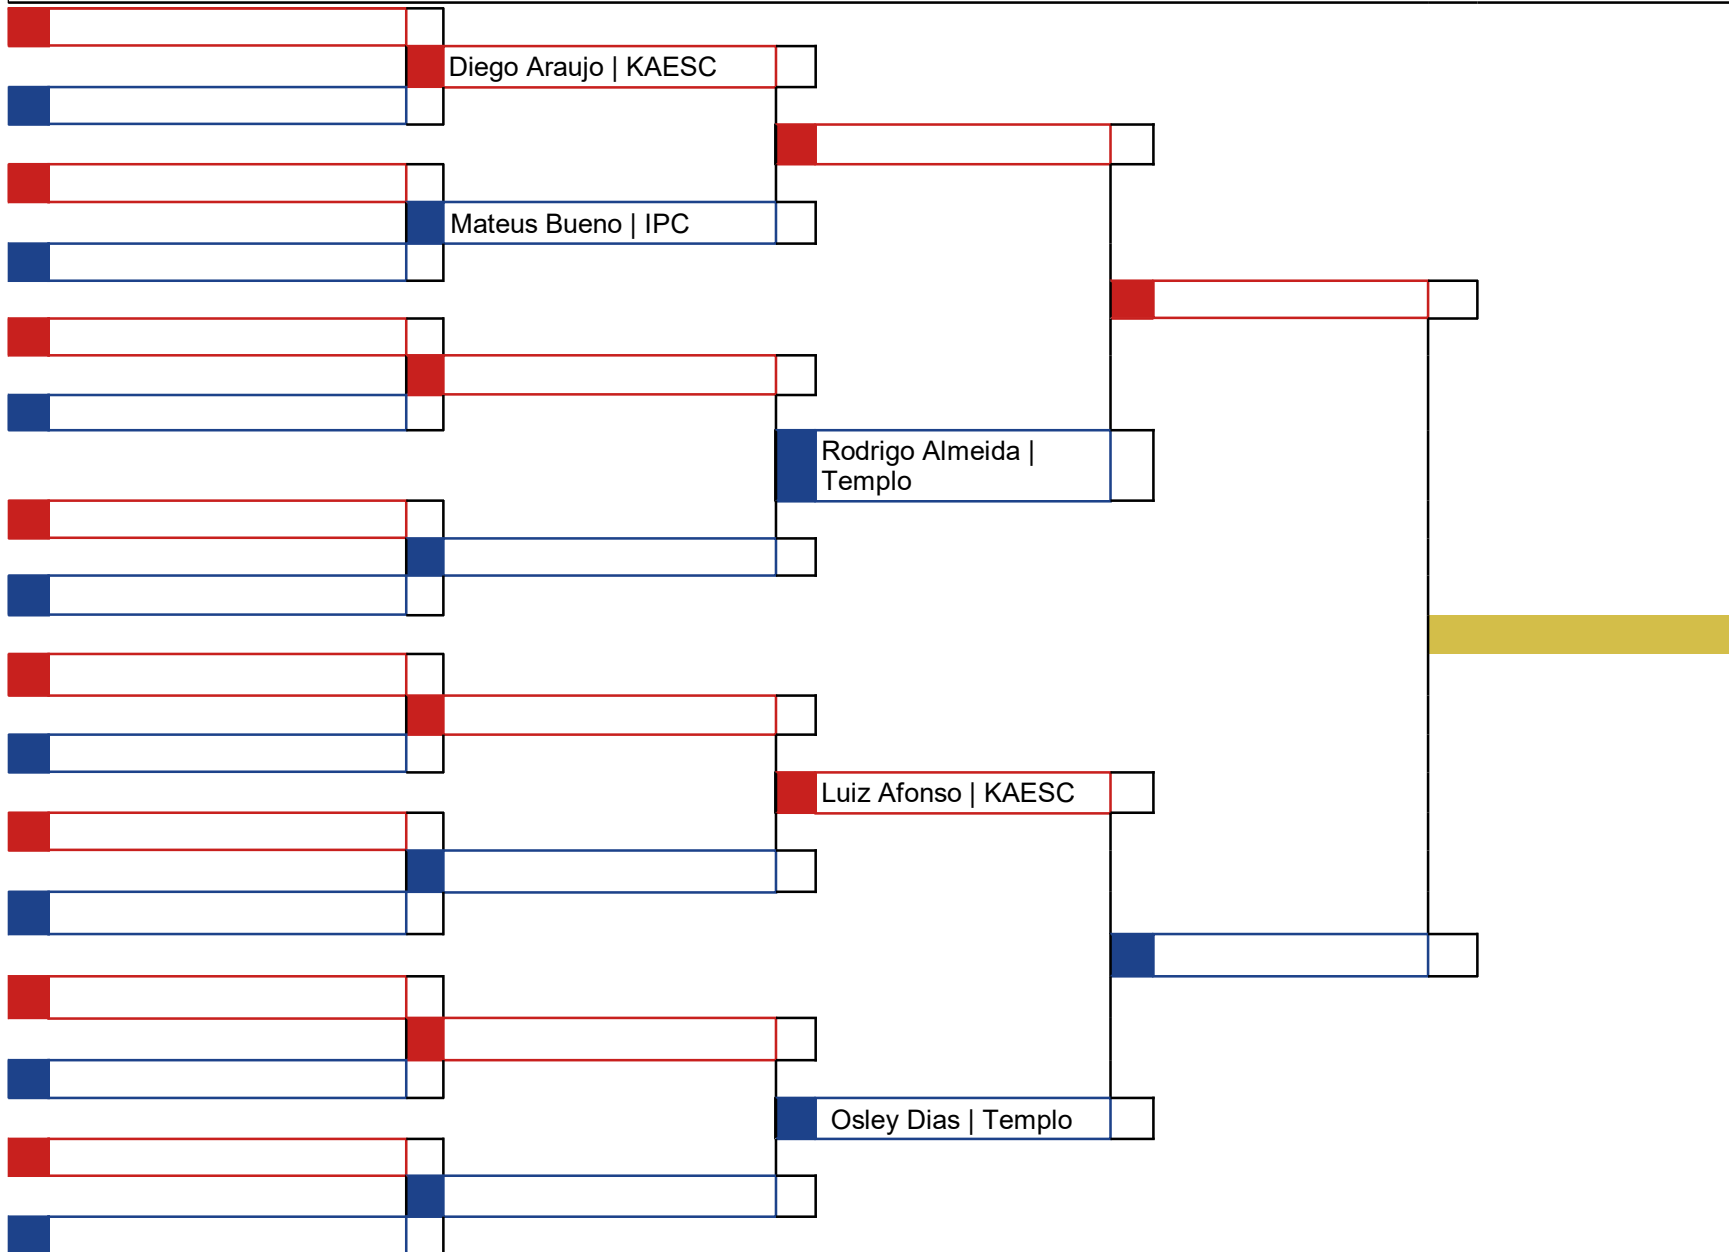

\_\_\_\_\_  
Chefe de Quadra

Hora	Koto	Atletas
		4

Classificação
1º
2º
3º
3º

\_\_\_\_\_  
Chefe de Quadra

Hora	Koto	Atletas
		5

**Cod.: 42 - Kumite - Senior(18 / 35) -65KG até 3º Kyu**

Classificação
1º
2º
3º
3º