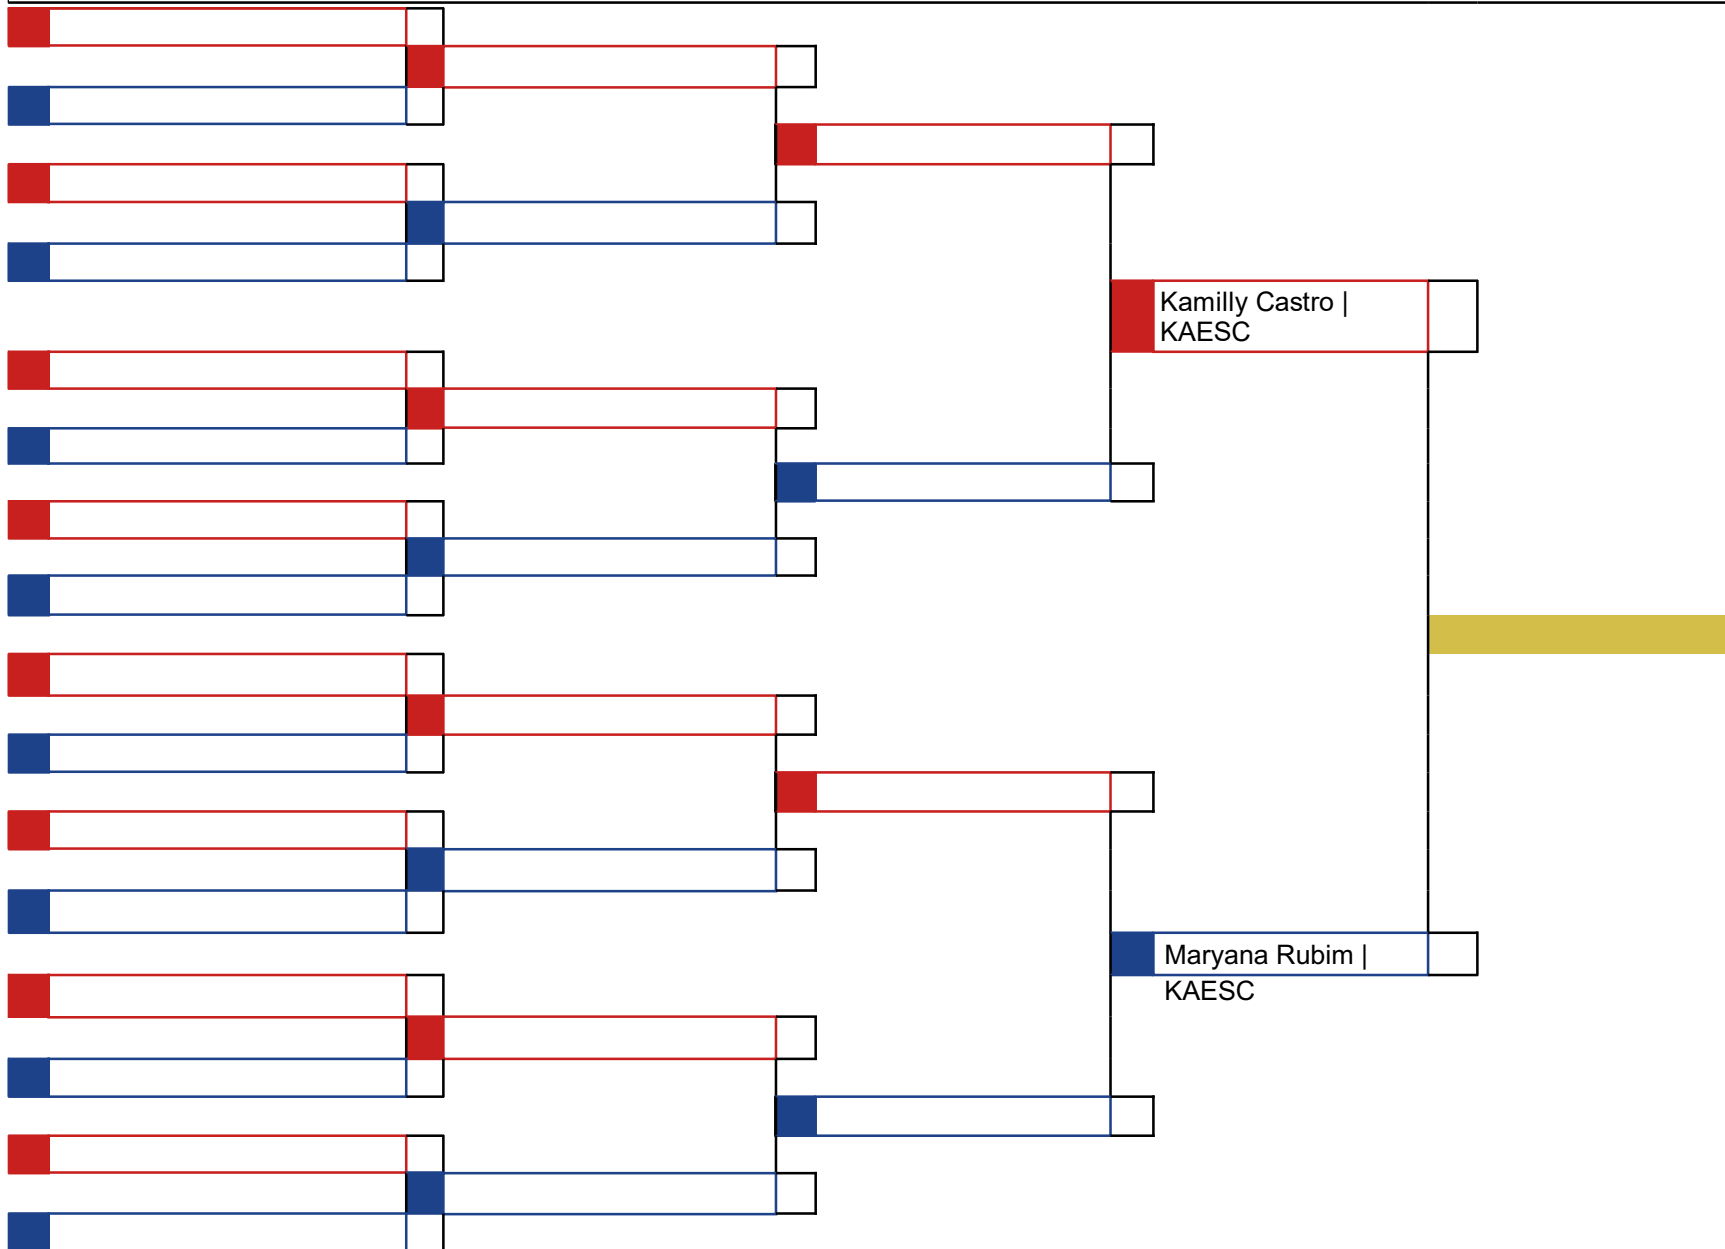

Hora	Koto	Atletas
		2

Cod.: 28 - Kata - Junior(16 / 17) 2º Kyu e acima

Classificação
1º
2º
3º
3º

_____
Chefe de Quadra