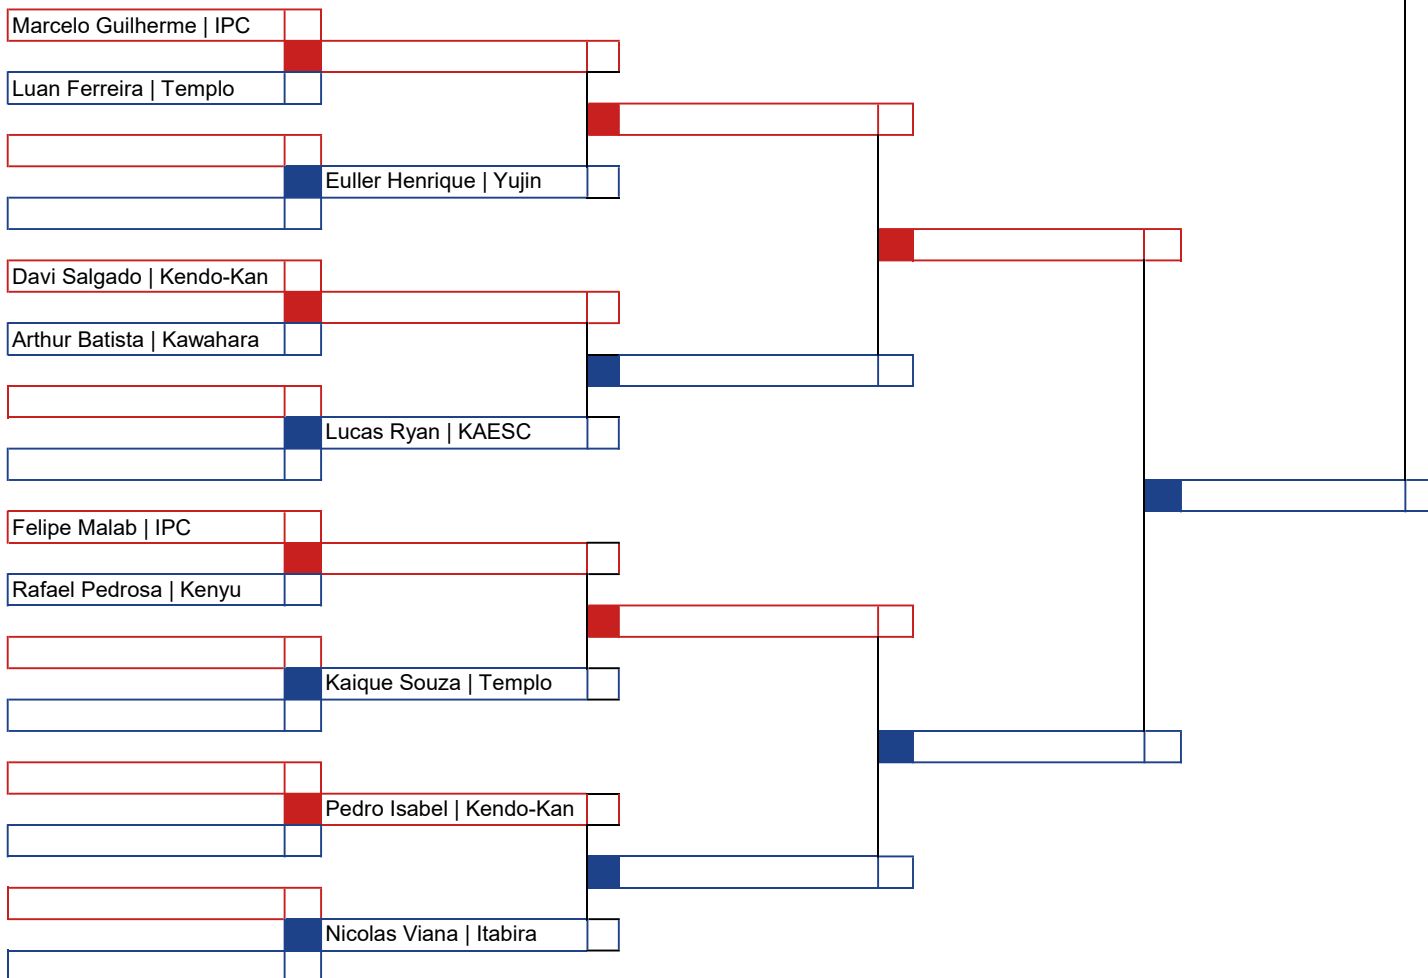

Hora	Koto	Atletas
		23

Classificação
1º
2º
3º
3º

_____
_____
_____
Chefe de Quadra