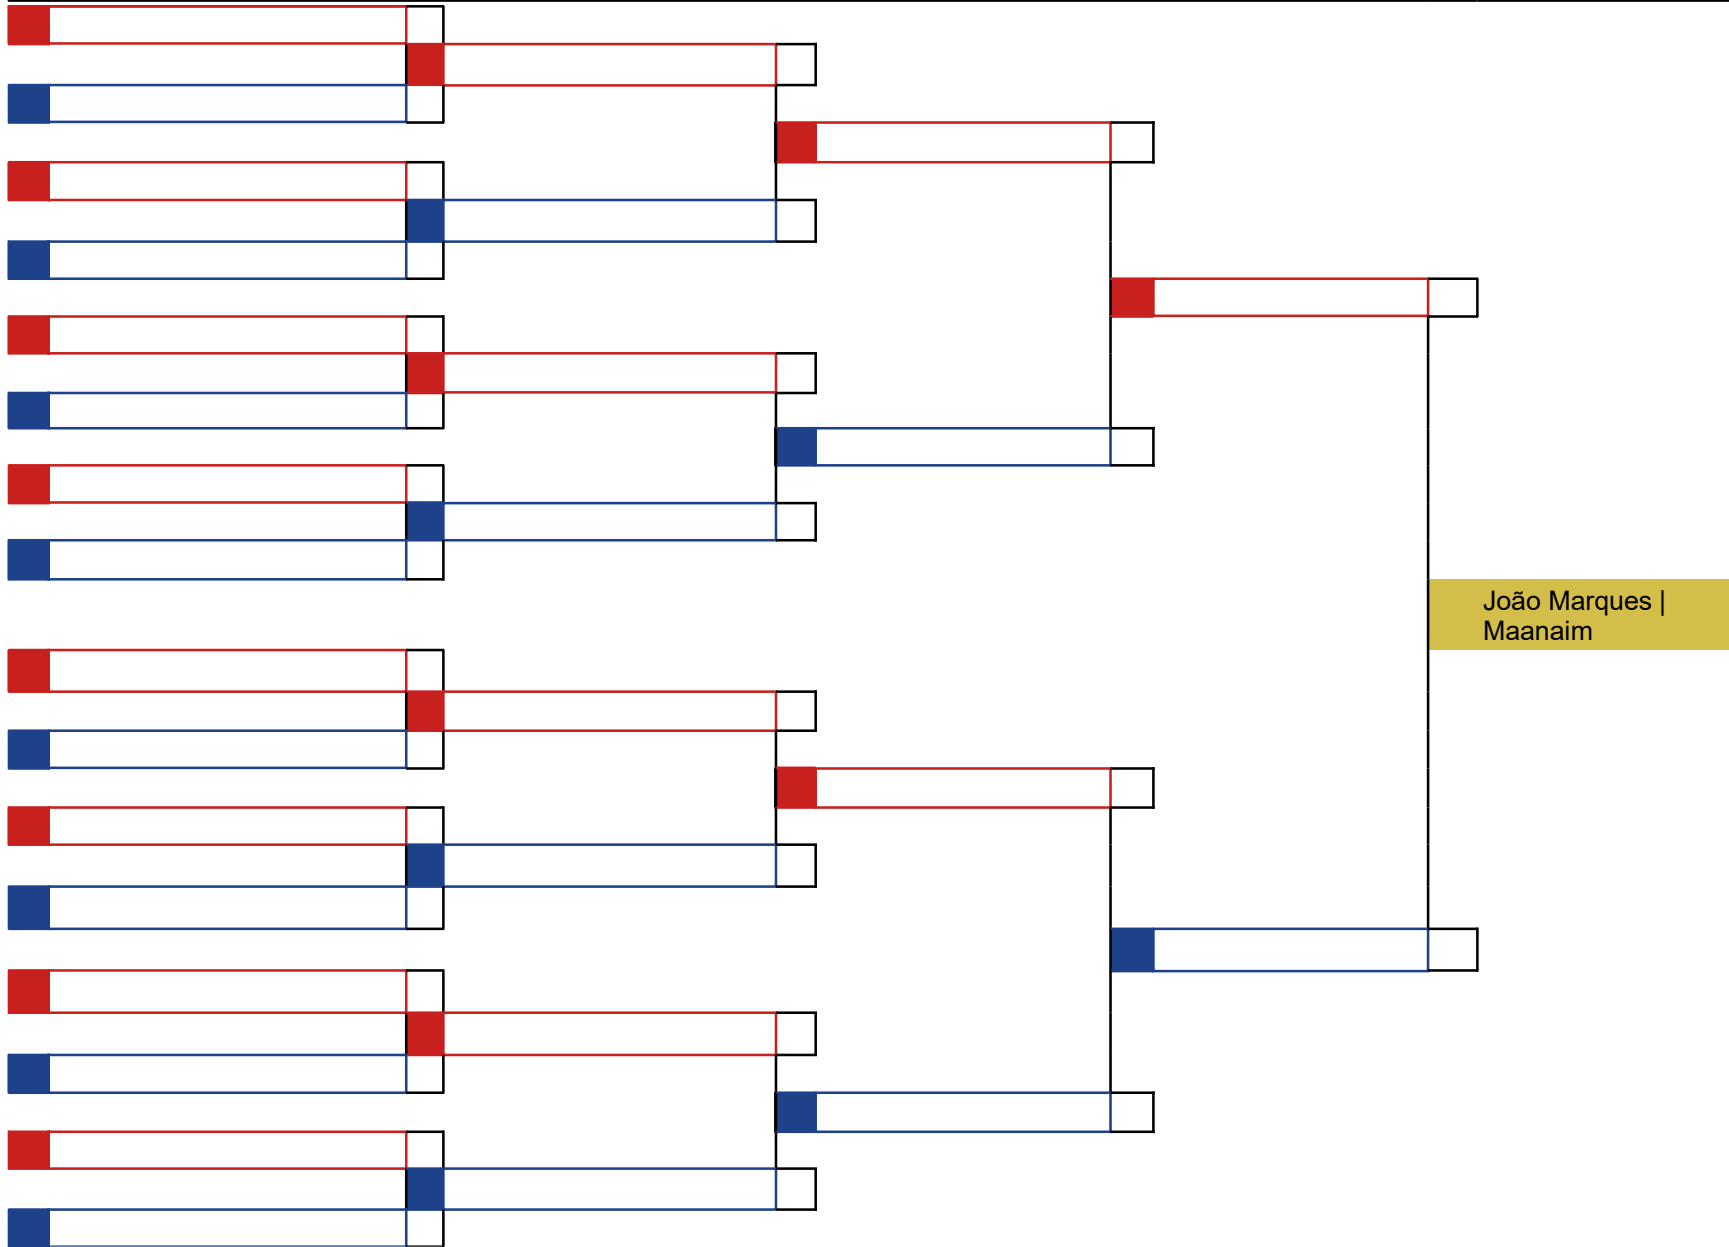

Evento: 1ª Copa de Taquaruçu de Minas de Karatê - Quadra Poliesportiva - Taquaruçu - MG	Hora	Koto	Atletas
Cod.: 49 - Kumite - Cadete 14/15 anos -50KG 2º Kyu e acima	26/05/2024		1

Classificação
1º João Marques | Maanaim
2º
3º
3º

_____
Chefe de Quadra