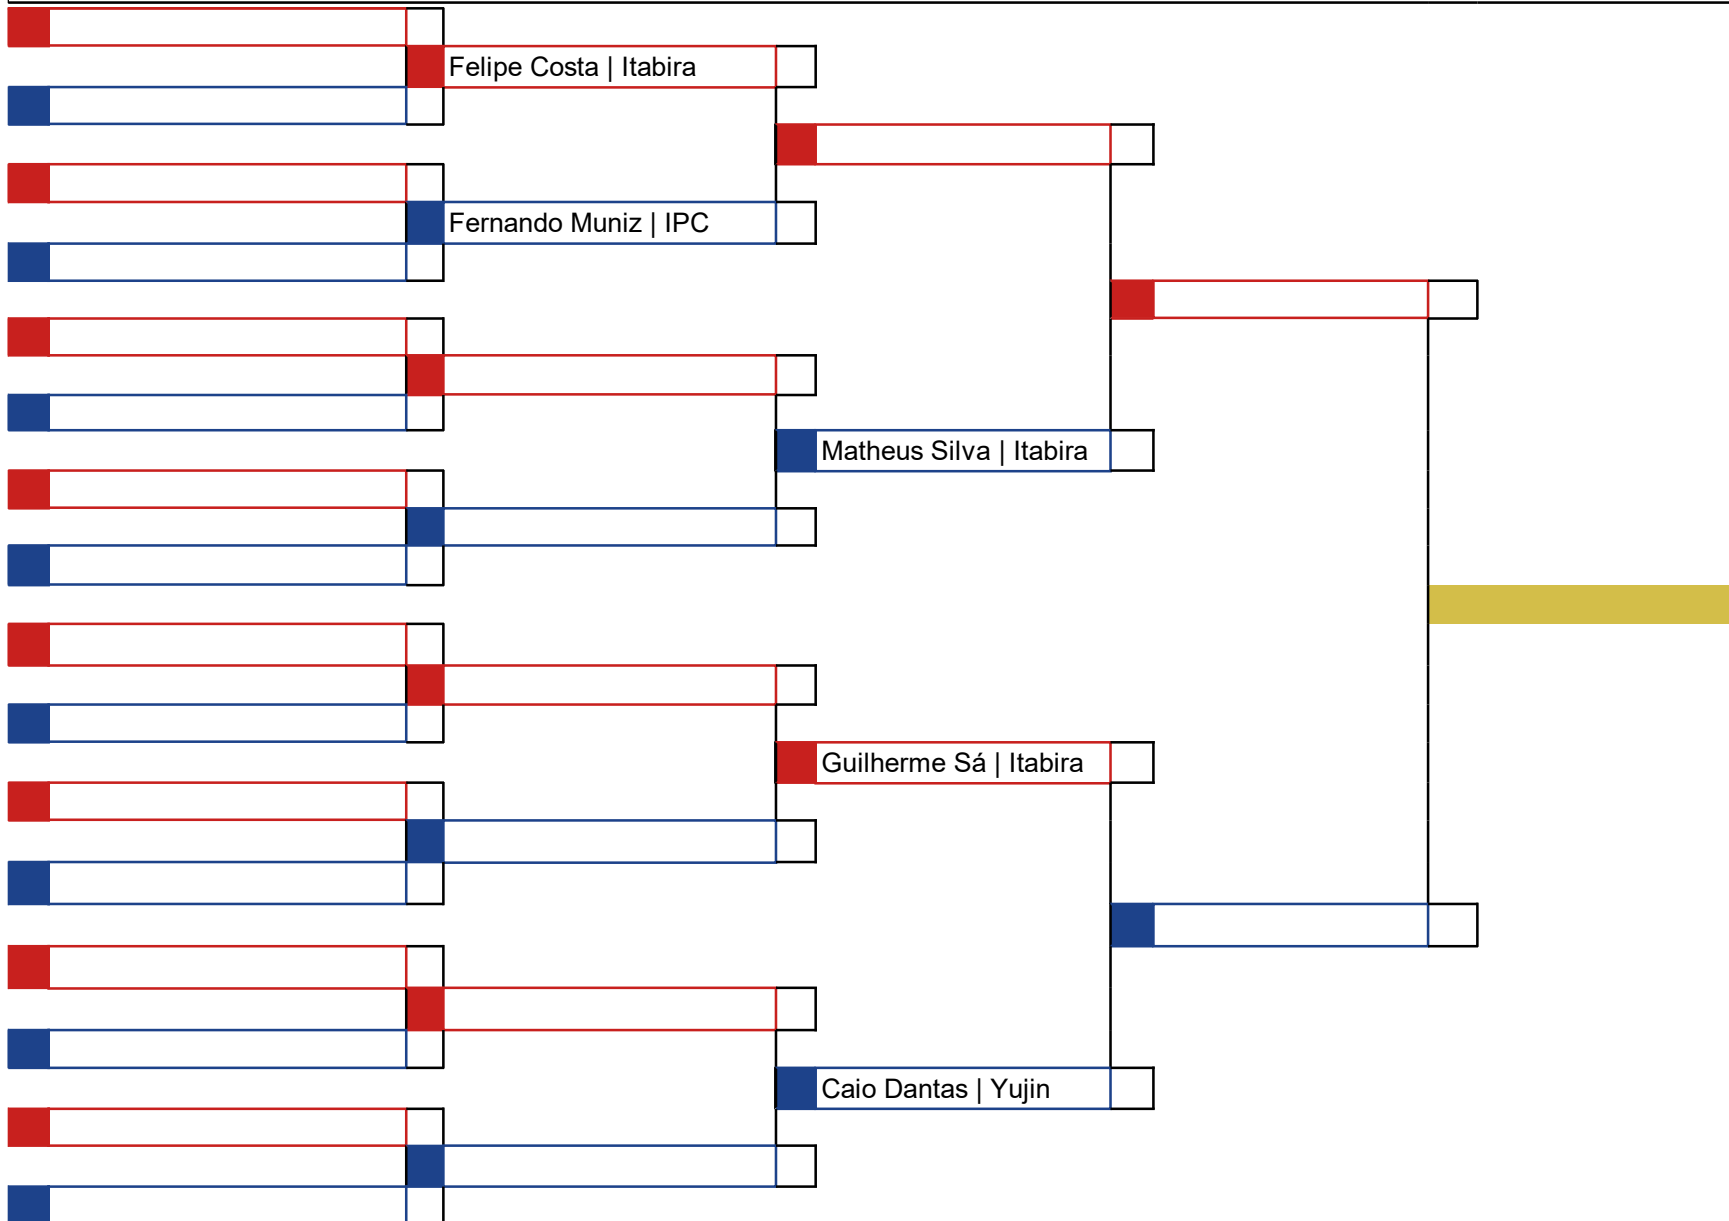

Hora	Koto	Atletas
		5

Cod.: 07 - Kata - Junior(16 / 17) até 3º Kyu

Classificação
1º
2º
3º
3º

_____
Chefe de Quadra