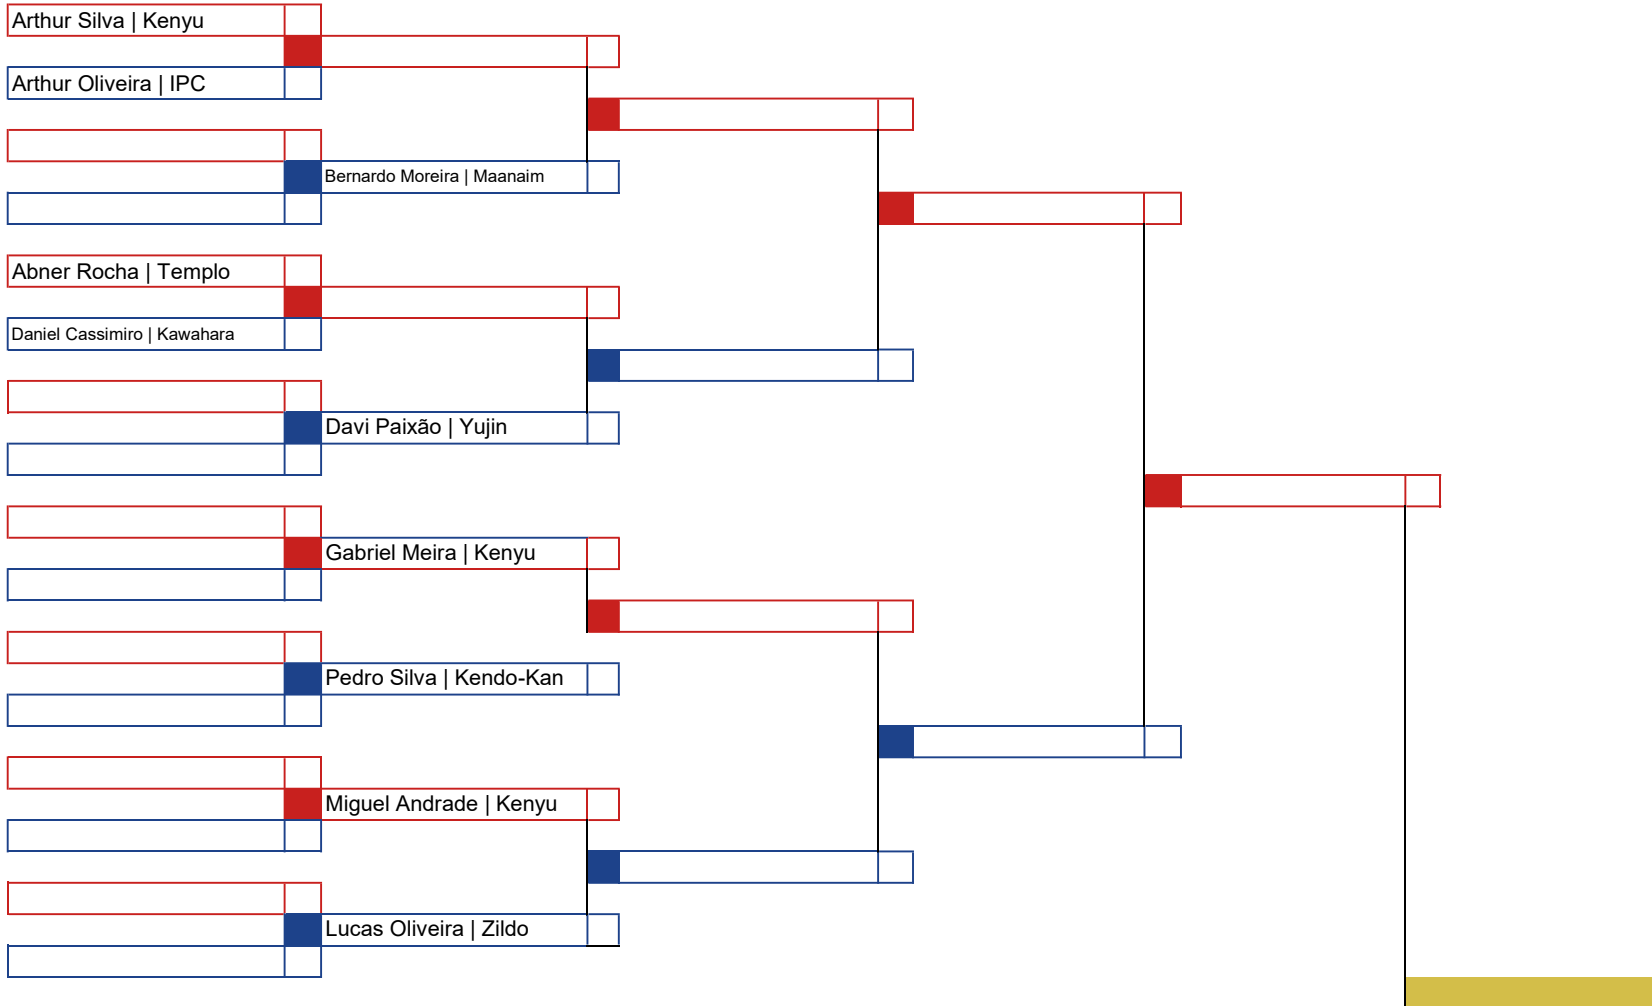

Hora	Koto	Atletas
		18

Hora	Koto	Atletas
		19

Classificação
1º
2º
3º
3º

\_\_\_\_\_  
 \_\_\_\_\_  
 \_\_\_\_\_  
 Chefe de Quadra

Hora	Koto	Atletas
		18

Hora	Koto	Atletas
		18

Classificação
1º
2º
3º
3º

\_\_\_\_\_  
\_\_\_\_\_  
\_\_\_\_\_  
Chefe de Quadra