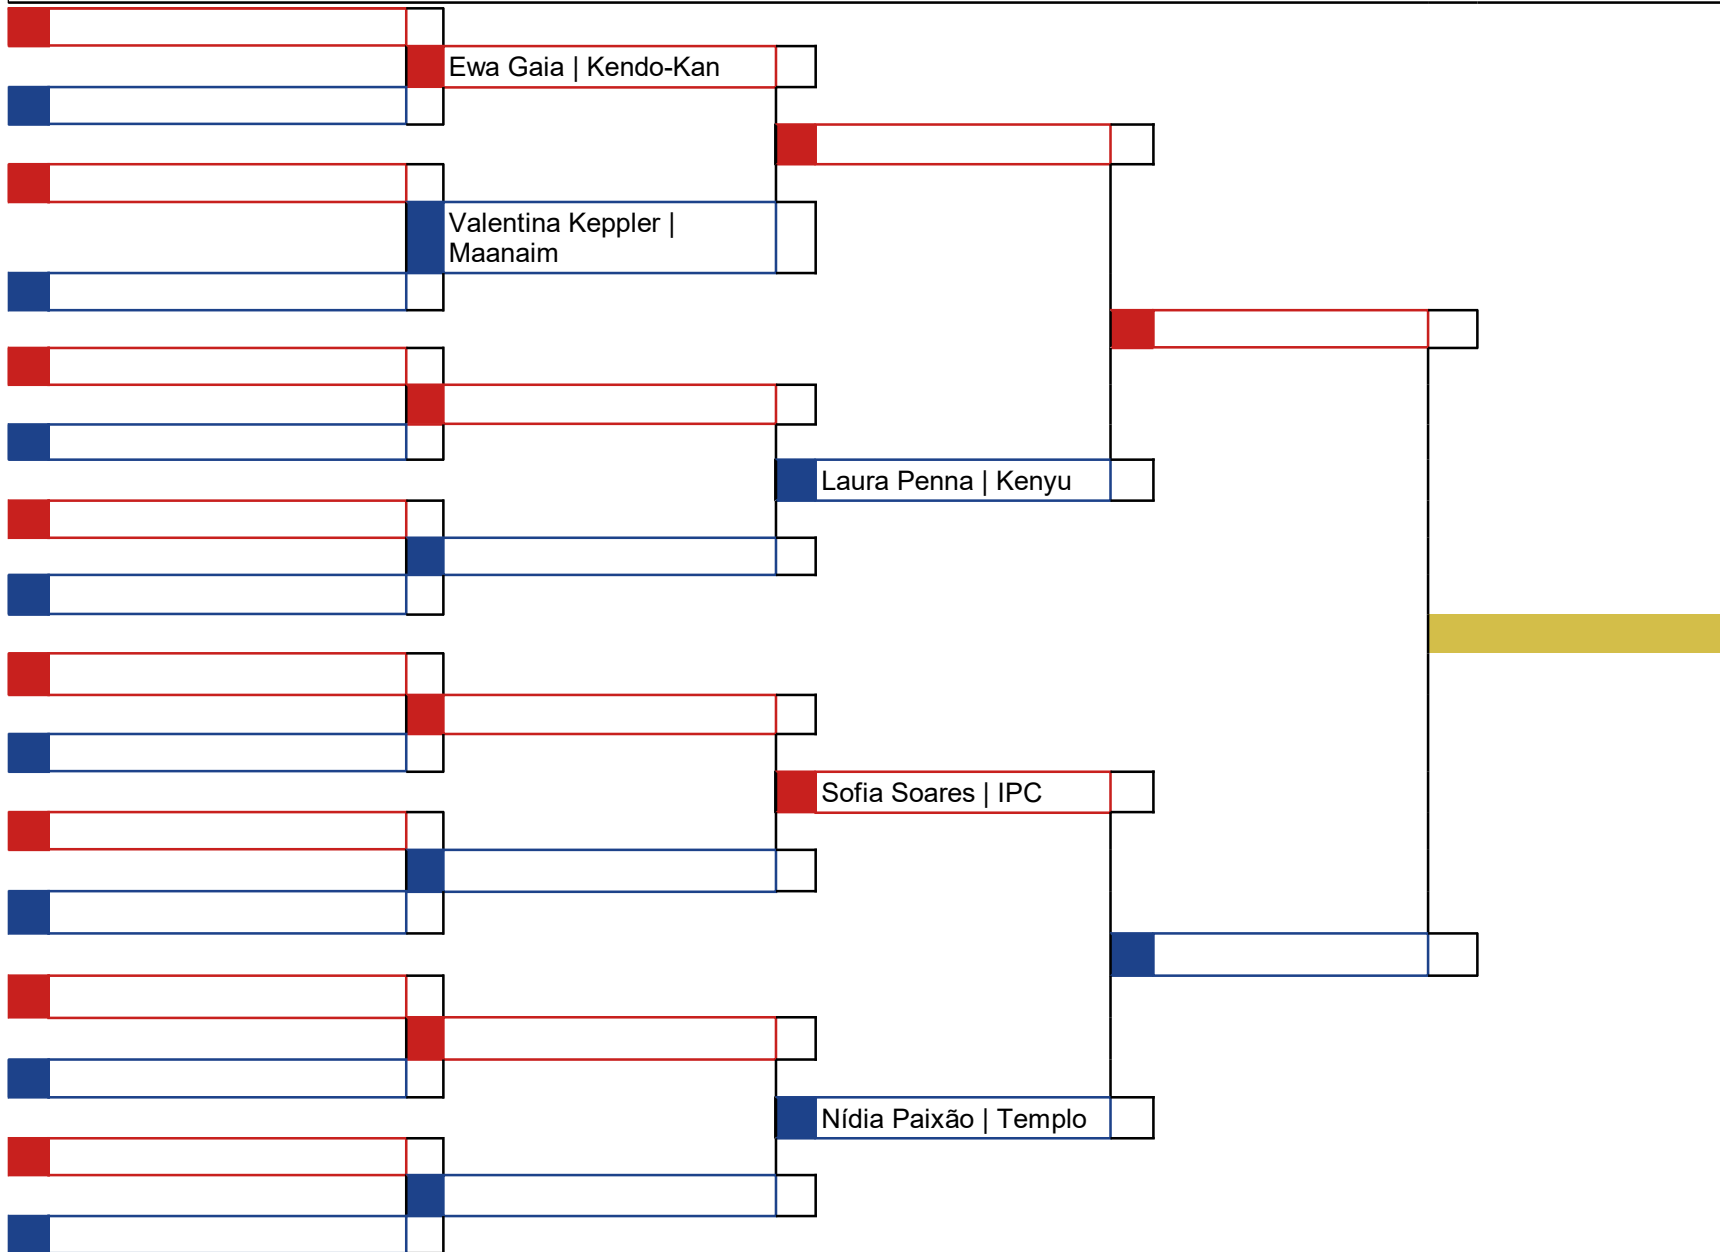

Classificação
1º
2º
3º
3º

Chefe de Quadra

Hora	Koto	Atletas
		1

Maria Maciel |  
Kenyu

Classificação
1º Maria Maciel   Kenyu
2º
3º
3º

\_\_\_\_\_  
Chefe de Quadra

Hora	Koto	Atletas
		5

**Cod.: 17 - Kata - 6 / 7 anos até 3º Kyu**