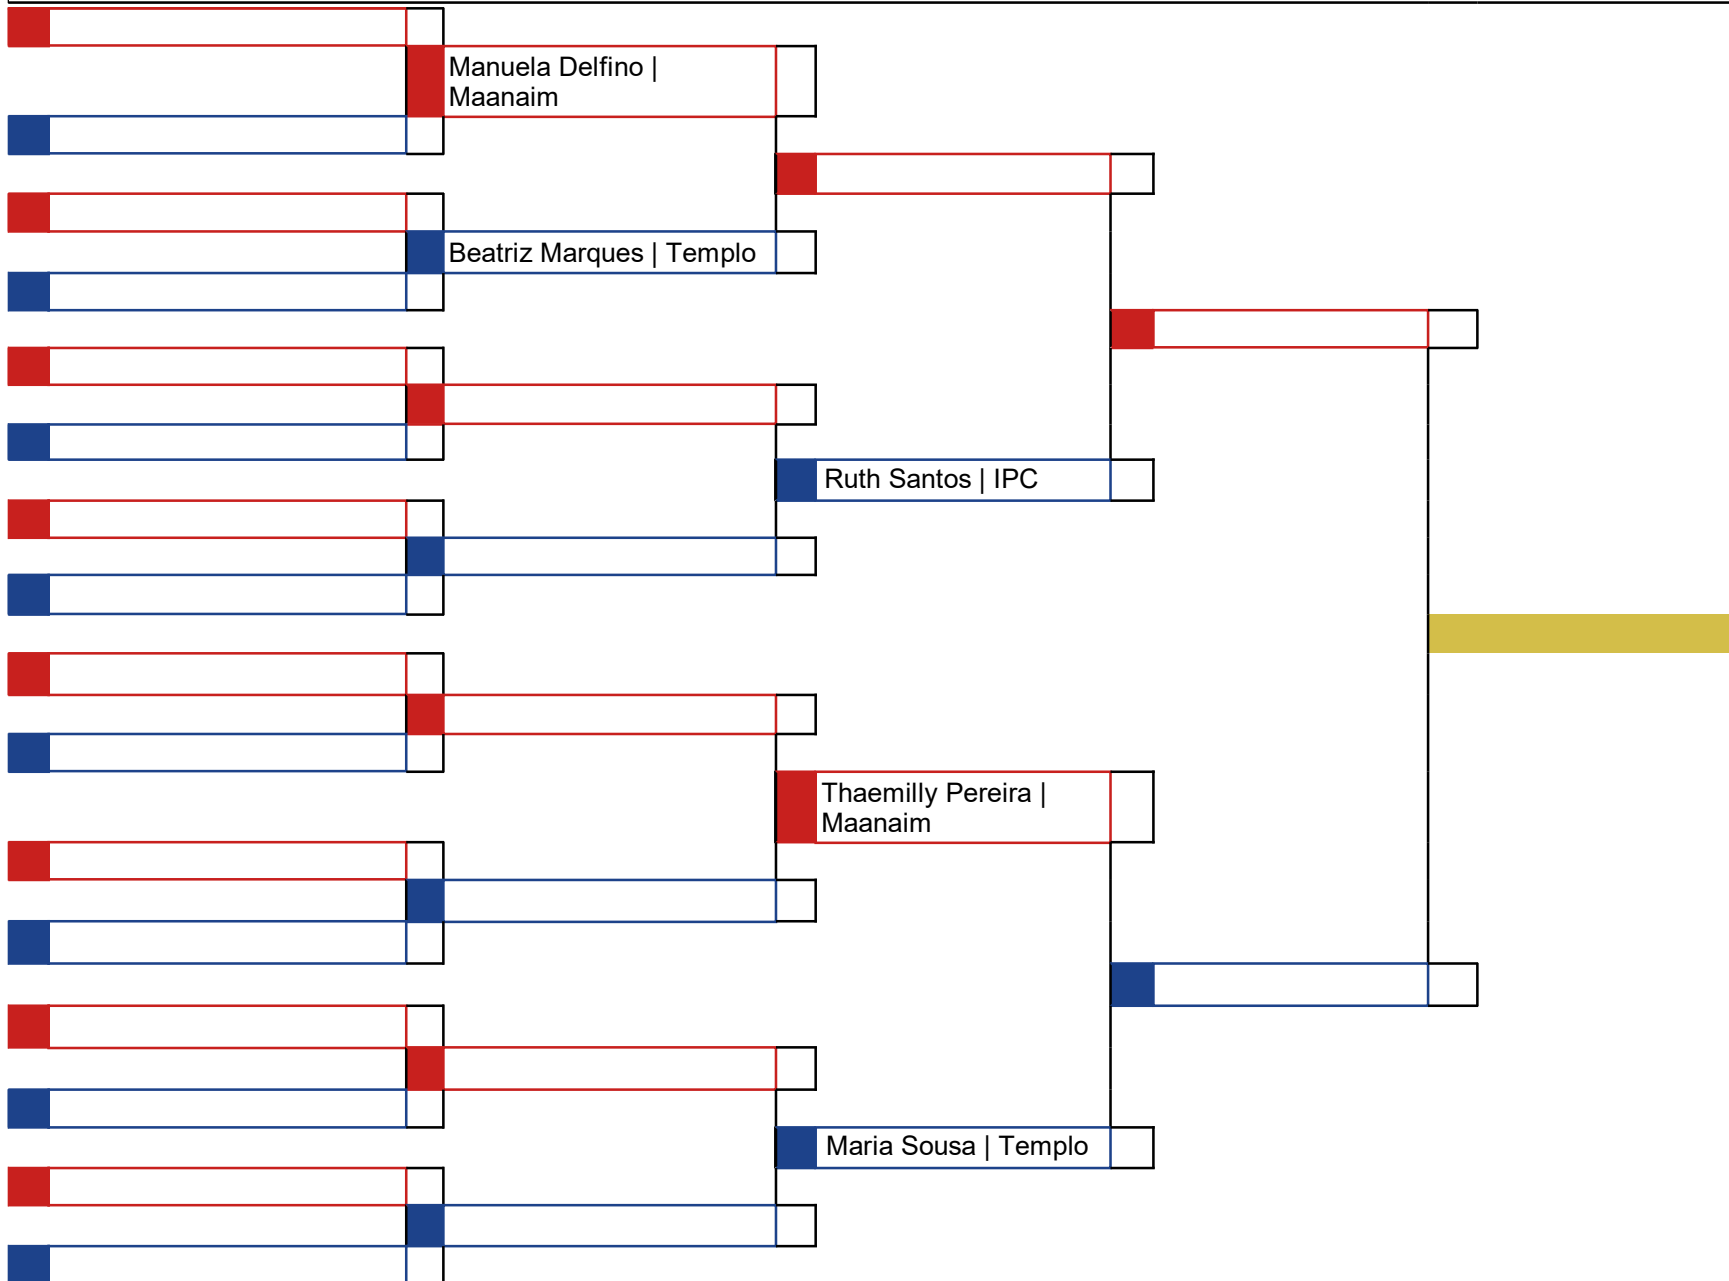

Hora	Koto	Atletas
		5

Classificação
1º
2º
3º
3º

_____
Chefe de Quadra