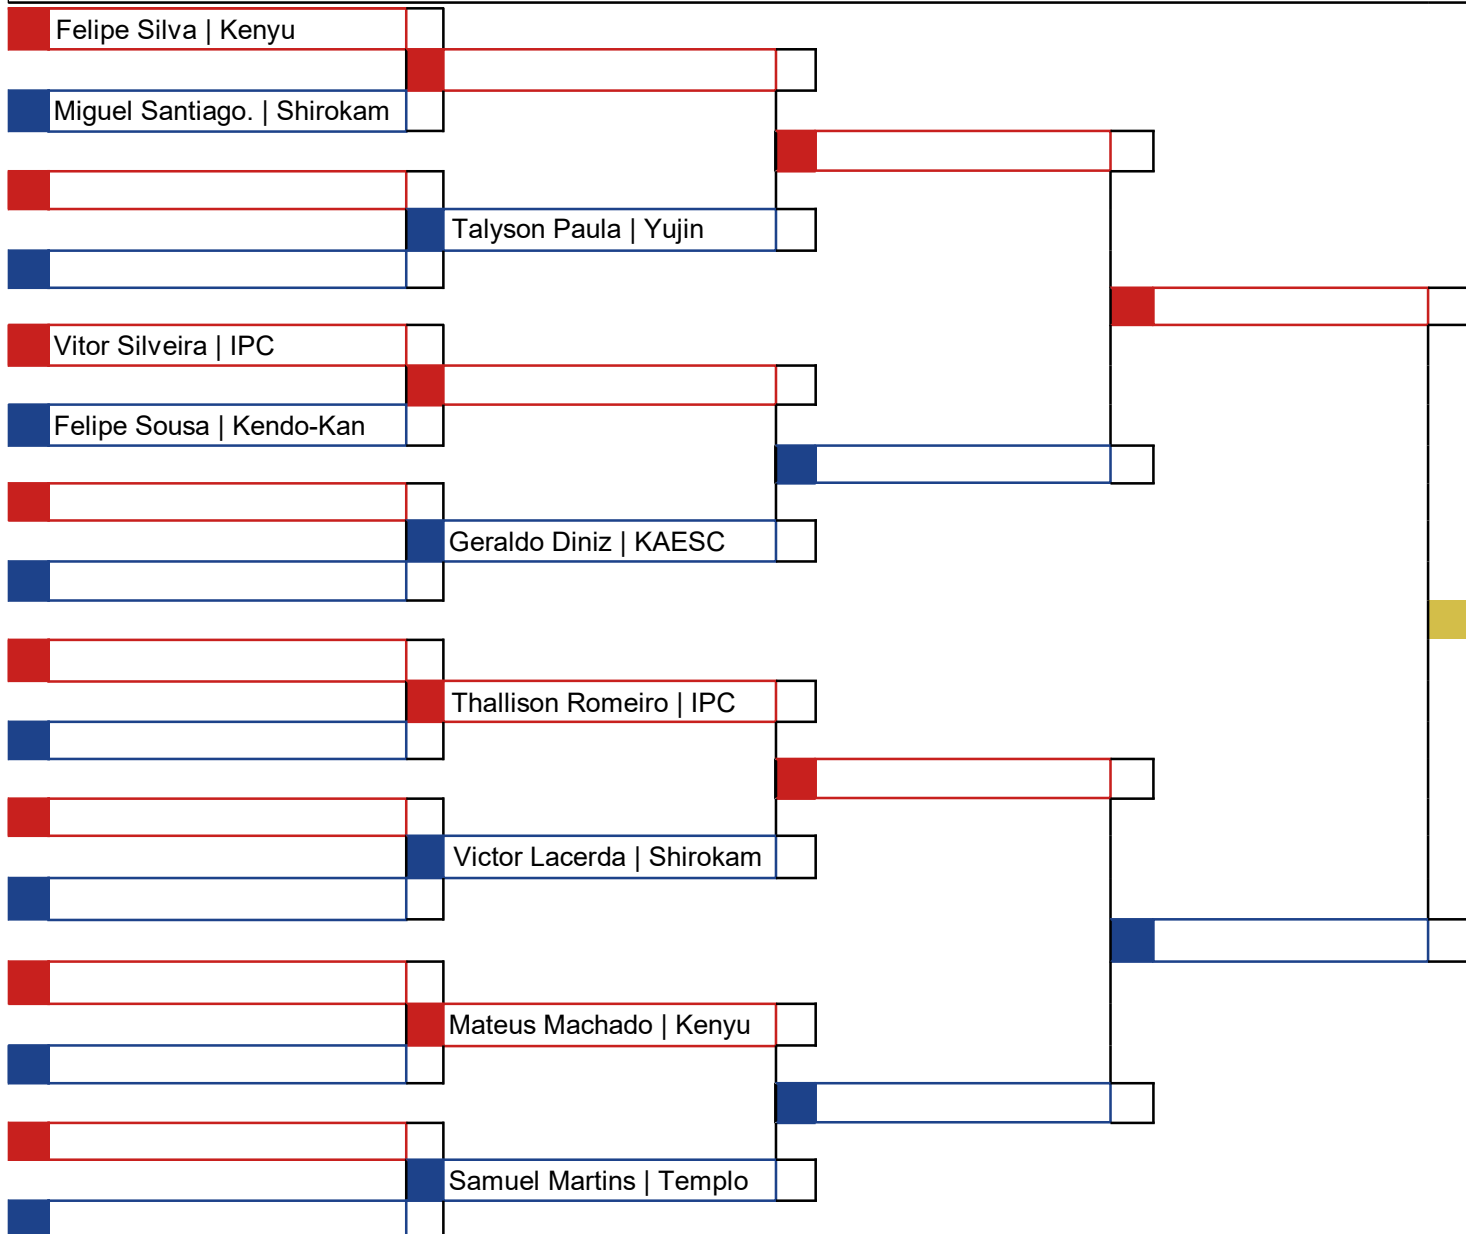

Classificação
1º
2º
3º
3º

\_\_\_\_\_  
Chefe de Quadra

Hora	Koto	Atletas
		10

Classificação
1º
2º
3º
3º

\_\_\_\_\_  
Chefe de Quadra

Hora	Koto	Atletas
		1

Guilherme Sá |  
Itabira

Classificação
1º Guilherme Sá   Itabira
2º
3º
3º